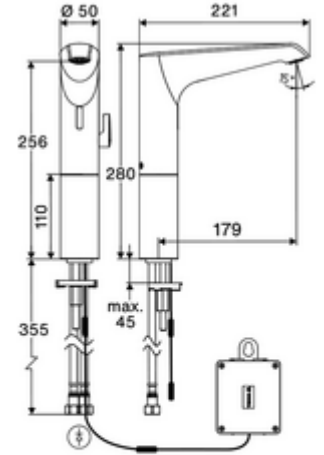

ürün numarası: 00 270 06 99

HD-M large - Yüksek basınç karma su

Yenilikçi ToF teknolojisine sahip temassız, sensör kumandalı armatür. Aynalar, uyarı yelekleri gibi yansıtıcı malzemelere karşı duyarsızdır. Entegre Bluetooth® arayüzlü. SCHELL uygulaması üzerinden parametrelendirilebilir. SCHELL su yönetim sistemi SWS ile ağ kurmak için uygun. Pille işletim.

- Time-of-Flight-Sensor tek delikli armatür
 - Sıcak su sınırlamalı sıcaklık kontrolörü
 - Dikey boru uzatması
 - 6V ön filtreli eksensel selenoid valf
- Pil bölmesi 6 V, koruma sınıfı IP 65
- 4x AA alkali pil 1,5 V
- 2 esnek bağlantı hortumu Clean-Fix S G 3/8 IG x 500 mm, entegre çekvalf (Çekvalf, EN 1717: EB) ve ön filtre ile
- Lavabo montajı için sabitleme malzemesi
- Einstellmöglichkeiten über SCHELL App
 - Önceden ayarlanmış çalışma modları üzerinden hızlı parametrelendirme (elektrik tasarrufu / su tasarrufu / konfor)
 - Uzman modunda özelleştirilmiş ayarlar (sensör menzili, sensör ölçüm aralığı, kişi algılama, maks. çalışma süresi, ilave çalışma süresi)
 - Termal dezenfeksiyon için sürekli yıkama, uygulama üzerinden tetikleme (3 - 10 dakika)
 - Sürekli akış uygulama üzerinden tetikleme (15 - 600 sn)
 - Temizlik durdurma, uygulama veya Nahreflex üzerinden tetikleme (Kapalı / 60 - 360 sn)
- Durchfluss: Durchfluss druckunabhängig, max.: 5 l/min
- Fließdruck: 1,0 - 5,0 bar
- Max. Ruhedruck: 8 bar
- Maks. işletim sıcaklığı: 70 °C (80 °C termal dezenfeksiyon için)
- Werkstoff: Mahfaza Pirinç
- Oberfläche: Krom
- Bağlantı: 2x G 3/8 IG
- : PA-IX 10332/IO, DVGW talep edilen
- Durchflussklasse: O
- Gewicht: 2,35 kg/Adet
- Verpackungseinheit: 1