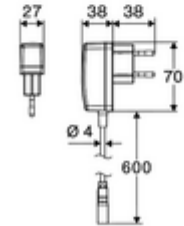

- Time-of-Flight-Sensor tek delikli armatür
  - Sıcak su sınırlamalı sıcaklık kontrolörü
  - Dikey boru uzatması
  - 6V ön filtreli eksensel selenoid valf
- Fiş adaptörü 9 VDC, 100 - 240 VAC, 50 - 60 Hz
- 2 esnek bağlantı hortumu Clean-Fix S G 3/8 IG x 500 mm, entegre çekvalf (Çekvalf, EN 1717: EB) ve ön filtre ile
- Lavabo montajı için sabitleme malzemesi
- Einstellmöglichkeiten über SCHELL App
  - Önceden ayarlanmış çalışma modları üzerinden hızlı parametrelendirme (elektrik tasarrufu / su tasarrufu / konfor)
  - Uzman modunda özelleştirilmiş ayarlar (sensör menzili, sensör ölçüm aralığı, kişi algılama, maks. çalışma süresi, ilave çalışma süresi)
  - Termal dezenfeksiyon için sürekli yıkama, uygulama üzerinden tetikleme (3 - 10 dakika)
  - Sürekli akış uygulama üzerinden tetikleme (15 - 600 sn)
  - Temizlik durdurma, uygulama veya Nahreflex üzerinden tetikleme (Kapalı / 60 - 360 sn)
- Durchfluss: Durchfluss druckunabhängig, max.: 5 l/min
- Fließdruck: 1,0 - 5,0 bar
- Max. Ruhedruck: 8 bar
- Maks. işletim sıcaklığı: 70 °C (80 °C termal dezenfeksiyon için)
- Werkstoff: Mahfaza Pirinç
- Oberfläche: Krom
- Bağlantı: 2x G 3/8 IG
- : PA-IX 10332/IO, DVGW talep edilen
- Durchflussklasse: O
- Gewicht: 2,38 kg/Adet
- Verpackungseinheit: 1