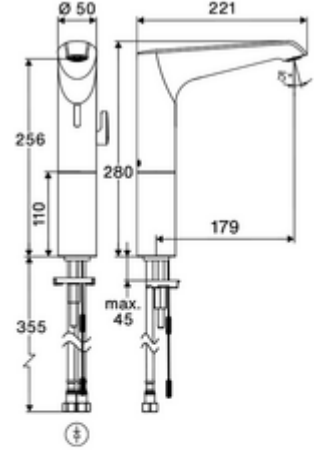

- Time-of-Flight-Sensor tek delikli armatür
  - Sıcak su sınırlamalı sıcaklık kontrolörü
  - Dikey boru uzatması
  - 6V ön filtreli eksensel selenoid valf
- Fiş adaptörü 9 VDC, 100 - 240 VAC, 50 - 60 Hz
- 2 esnek bağlantı hortumu Clean-Fix S G 3/8 IG x 500 mm, entegre çekvalf (Çekvalf, EN 1717: EB) ve ön filtre ile
- Lavabo montajı için sabitleme malzemesi
- Einstellmöglichkeiten über SCHELL App
  - Önceden ayarlanmış çalışma modları üzerinden hızlı parametrelendirme (elektrik tasarrufu / su tasarrufu / konfor)
  - Uzman modunda özelleştirilmiş ayarlar (sensör menzili, sensör ölçüm aralığı, kişi algılama, maks. çalışma süresi, ilave çalışma süresi)
  - Termal dezenfeksiyon için sürekli yıkama, uygulama üzerinden tetikleme (3 - 10 dakika)
  - Sürekli akış uygulama üzerinden tetikleme (15 - 600 sn)
  - Temizlik durdurma, uygulama veya Nahreflex üzerinden tetikleme (Kapalı / 60 - 360 sn)
- Durchfluss: Durchfluss druckunabhängig, max.: 5 l/min
- Fließdruck: 1,0 - 5,0 bar
- Max. Ruhedruck: 8 bar
- Maks. işletim sıcaklığı: 70 °C (80 °C termal dezenfeksiyon için)
- Werkstoff: Mahfaza Pirinç
- Oberfläche: Krom
- Bağlantı: 2x G 3/8 IG
- : PA-IX 10332/IO, DVGW talep edilen
- Durchflussklasse: O
- Gewicht: 2,38 kg/Adet
- Verpackungseinheit: 1