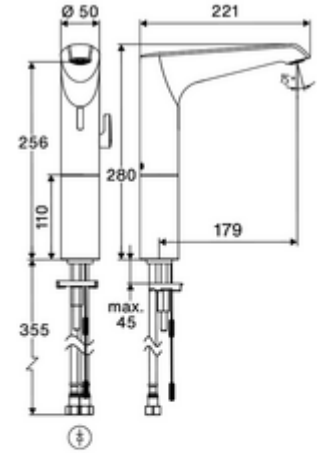

- Time-of-Flight-Sensor tek delikli armatür
  - Sıcak su sınırlamalı sıcaklık kontrolörü
  - Dikey boru uzatması
  - 6V ön filtreli eksensel selenoid valf
- Sıva altı adaptör 9 VDC, 100 - 240 VAC, 50 - 60 Hz
- 2 esnek bağlantı hortumu Clean-Fix S G 3/8 IG x 500 mm, entegre çekvalf (Çekvalf, EN 1717: EB) ve ön filtre ile
- Lavabo montajı için sabitleme malzemesi
- Einstellmöglichkeiten über SCHELL App
  - Önceden ayarlanmış çalışma modları üzerinden hızlı parametrelendirme (elektrik tasarrufu / su tasarrufu / konfor)
  - Uzman modunda özelleştirilmiş ayarlar (sensör menzili, sensör ölçüm aralığı, kişi algılama, maks. çalışma süresi, ilave çalışma süresi)
  - Termal dezenfeksiyon için sürekli yıkama, uygulama üzerinden tetikleme (3 - 10 dakika)
  - Sürekli akış uygulama üzerinden tetikleme (15 - 600 sn)
  - Temizlik durdurma, uygulama veya Nahreflex üzerinden tetikleme (Kapalı / 60 - 360 sn)
- Durchfluss: Durchfluss druckunabhängig, max.: 5 l/min
- Fließdruck: 1,0 - 5,0 bar
- Max. Ruhedruck: 8 bar
- Maks. işletim sıcaklığı: 70 °C (80 °C termal dezenfeksiyon için)
- Werkstoff: Mahfaza Pirinç
- Oberfläche: Krom
- Bağlantı: 2x G 3/8 IG
- : PA-IX 10332/IO, DVGW talep edilen
- Durchflussklasse: O