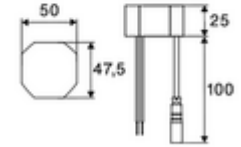

- Time-of-Flight-Sensor tek delikli armatür
  - Sıcak su sınırlamalı sıcaklık kontrolörü
  - Dikey boru uzatması
  - 6V ön filtreli eksensel selenoid valf
- Sıva altı adaptör 9 VDC, 100 - 240 VAC, 50 - 60 Hz
- 2 esnek bağlantı hortumu Clean-Fix S G 3/8 IG x 500 mm, entegre çekvalf (Çekvalf, EN 1717: EB) ve ön filtre ile
- Lavabo montajı için sabitleme malzemesi
- Einstellmöglichkeiten über SCHELL App
  - Önceden ayarlanmış çalışma modları üzerinden hızlı parametrelendirme (elektrik tasarrufu / su tasarrufu / konfor)
  - Uzman modunda özelleştirilmiş ayarlar (sensör menzili, sensör ölçüm aralığı, kişi algılama, maks. çalışma süresi, ilave çalışma süresi)
  - Termal dezenfeksiyon için sürekli yıkama, uygulama üzerinden tetikleme (3 - 10 dakika)
  - Sürekli akış uygulama üzerinden tetikleme (15 - 600 sn)
  - Temizlik durdurma, uygulama veya Nahreflex üzerinden tetikleme (Kapalı / 60 - 360 sn)
- Durchfluss: Durchfluss druckunabhängig, max.: 5 l/min
- Fließdruck: 1,0 - 5,0 bar
- Max. Ruhedruck: 8 bar
- Maks. işletim sıcaklığı: 70 °C (80 °C termal dezenfeksiyon için)
- Werkstoff: Mahfaza Pirinç
- Oberfläche: Krom
- Bağlantı: 2x G 3/8 IG
- : PA-IX 10332/IO, DVGW talep edilen
- Durchflussklasse: O