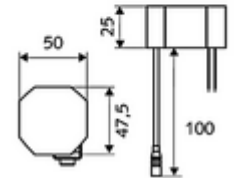

ürün numarası: 01 208 06 99

HD-K mid. - Yüksek basınç / karıştırılmış su

Kızılötesi sensör kumandalı. Şebeke işletimi (fiş adaptörü). SCHELL su yönetim sistemi SWS ile ağ kurmak için uygun. SCHELL Single Control SSC üzerinden parametrelenebilir.

- Kızılötesi sensör tek delikli armatür
 - Kızılötesi sensör elektronik, programlanabilir
 - 6V ön filtreli eksensel selenoid valf
 - Akış regülatörü
 - Bağlantı kablosu 220 mm, 3 kutuplu konnektörlü, koruma sınıfı IP 65
- Fiş adaptörü 9 VDC, 100 - 240 VAC, 50 - 60 Hz
- Esnek bağlantı hortumu Clean-Fix S G 3/8 IG x 400 mm, entegre çekvalf (EN 1717: EB) ve ön filtre ile
- Lavabo montajı için sabitleme malzemesi
- Einstellmöglichkeiten über SWS SSC
 - Sensör kapsama alanı (kısa / orta / uzun)
 - Yakın refleks üzerinden programlama (Kapalı / Açık)
 - Maks. çalışma süresi (1 - 360 s)
 - Artçı çalışma süresi (0,6 - 60 s)
 - Durgunluk deşarjı (Kapalı / 5 - 600 s, son deşarjdan sonra her 1 - 240 h / her 1 - 240 h)
 - Termal dezenfeksiyon için sürekli deşarj, haşlanma korumalı (Kapalı / 15 s - 600 s)
 - Sürekli akış (Kapalı / 15 - 600 s)
 - Enerji tasarruf modu (Kapalı / son kullanımdan sonra 1 - 254 h)
 - Temizlik durdur (Kapalı / 60 - 360 s)
- Einstellmöglichkeiten über Nahreflex
 - Sensör kapsama alanı (kısa / orta / uzun)
 - Durgunluk deşarjı (Kapalı / 30 s, son deşarjdan sonra her 24 h / her 24 h)
 - Termal dezenfeksiyon için sürekli deşarj, haşlanma korumalı (Kapalı / 300 s / 120 s)
 - Temizlik durdur (Kapalı / 60 s)
- Durchfluss: Durchfluss druckunabhängig, max.: 5 l/min
- Fließdruck: 1,0 - 5,0 bar
- Max. Ruhedruck: 8 bar
- Maks. işletim sıcaklığı: 70 °C (80 °C termal dezenfeksiyon için)
- Werkstoff: Mahfaza Pirinç; Su taşıyan parçalar Plastik
- Oberfläche: Krom
- : PA-IX 29072/IO, Belgaqua
- Durchflussklasse: O