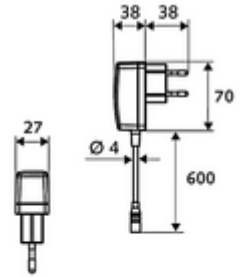

- Kızılötesi sensör tek delikli armatür
  - Kızılötesi sensör elektronik, programlanabilir
  - 6V ön filtreli eksensel selenoid valf
  - Akış regülatörü
  - Bağlantı kablosu 220 mm, 3 kutuplu konnektörlü, koruma sınıfı IP 65
- Fiş adaptörü 9 VDC, 100 - 240 VAC, 50 - 60 Hz
- Esnek bağlantı hortumu Clean-Fix S G 3/8 IG x 400 mm, entegre çekvalf (EN 1717: EB) ve ön filtre ile
- Lavabo montajı için sabitleme malzemesi
- Einstellmöglichkeiten über SWS SSC
  - Sensör kapsama alanı (kısa / orta / uzun)
  - Yakın refleks üzerinden programlama (Kapalı / Açık)
  - Maks. çalışma süresi (1 - 360 s)
  - Artçı çalışma süresi (0,6 - 60 s)
  - Durgunluk deşarjı (Kapalı / 5 - 600 s, son deşarjdan sonra her 1 - 240 h / her 1 - 240 h)
  - Termal dezenfeksiyon için sürekli deşarj, haşlanma korumalı (Kapalı / 15 s - 600 s)
  - Sürekli akış (Kapalı / 15 - 600 s)
  - Enerji tasarruf modu (Kapalı / son kullanımdan sonra 1 - 254 h)
  - Temizlik durdur (Kapalı / 60 - 360 s)
- Einstellmöglichkeiten über Nahreflex
  - Sensör kapsama alanı (kısa / orta / uzun)
  - Durgunluk deşarjı (Kapalı / 30 s, son deşarjdan sonra her 24 h / her 24 h)
  - Termal dezenfeksiyon için sürekli deşarj, haşlanma korumalı (Kapalı / 300 s / 120 s)
  - Temizlik durdur (Kapalı / 60 s)
- Durchfluss: Durchfluss druckunabhängig, max.: 5 l/min
- Fließdruck: 1,0 - 5,0 bar
- Max. Ruhedruck: 8 bar
- Maks. işletim sıcaklığı: 70 °C (80 °C termal dezenfeksiyon için)
- Werkstoff: Mahfaza Pirinç; Su taşıyan parçalar Plastik
- Oberfläche: Krom
- : PA-IX 29072/IO, Belgaqua
- Durchflussklasse: O