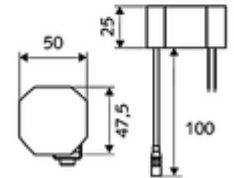

- Kızılötesi sensör tek delikli armatür
  - Kızılötesi sensör elektronik, programlanabilir
  - 6V ön filtreli eksensel selenoid valf
  - Akış regülatörü
  - Bağlantı kablosu 220 mm, 3 kutuplu konnektörlü, koruma sınıfı IP 65
- Fiş adaptörü 9 VDC, 100 - 240 VAC, 50 - 60 Hz
- Esnek bağlantı hortumu Clean-Fix S G 3/8 IG x 400 mm, entegre çekvalf (EN 1717: EB) ve ön filtre ile
- Lavabo montajı için sabitleme malzemesi
- Einstellmöglichkeiten über SWS SSC
  - Sensör kapsama alanı (kısa / orta / uzun)
  - Yakın refleks üzerinden programlama (Kapalı / Açık)
  - Maks. çalışma süresi (1 - 360 s)
  - Artçı çalışma süresi (0,6 - 60 s)
  - Durgunluk deşarjı (Kapalı / 5 - 600 s, son deşarjdan sonra her 1 - 240 h / her 1 - 240 h)
  - Termal dezenfeksiyon için sürekli deşarj, haşlanma korumalı (Kapalı / 15 s - 600 s)
  - Sürekli akış (Kapalı / 15 - 600 s)
  - Enerji tasarruf modu (Kapalı / son kullanımdan sonra 1 - 254 h)
  - Temizlik durdur (Kapalı / 60 - 360 s)
- Einstellmöglichkeiten über Nahreflex
  - Sensör kapsama alanı (kısa / orta / uzun)
  - Durgunluk deşarjı (Kapalı / 30 s, son deşarjdan sonra her 24 h / her 24 h)
  - Termal dezenfeksiyon için sürekli deşarj, haşlanma korumalı (Kapalı / 300 s / 120 s)
  - Temizlik durdur (Kapalı / 60 s)
- Durchfluss: Durchfluss druckunabhängig, max.: 5 l/min
- Fließdruck: 1,0 - 5,0 bar
- Max. Ruhedruck: 8 bar
- Maks. işletim sıcaklığı: 70 °C (80 °C termal dezenfeksiyon için)
- Werkstoff: Mahfaza Pirinç; Su taşıyan parçalar Plastik
- Oberfläche: Krom
- : PA-IX 29072/IO, Belgaqua
- Durchflussklasse: O