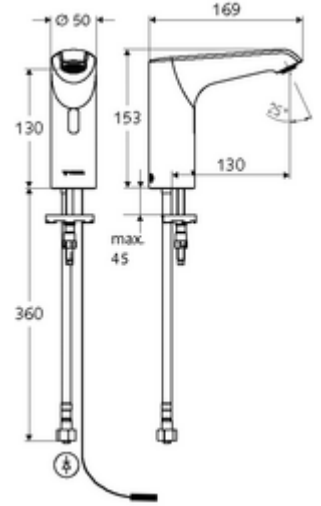

## HD-K mid. - Yüksek basınç / karıştırılmış su

Kızılötesi sensör kumandalı. Şebeke işletimi (fiş adaptörü). SCHELL su yönetim sistemi SWS ile ağ kurmak için uygun. SCHELL Single Control SSC üzerinden parametrelenebilir.

- Kızılötesi sensör tek delikli armatür
  - Kızılötesi sensör elektronik, programlanabilir
  - 6V ön filtreli eksensel selenoid valf
  - Akış regülatörü
  - Bağlantı kablosu 220 mm, 3 kutuplu konnektörlü, koruma sınıfı IP 65
- Fiş adaptörü 9 VDC, 100 - 240 VAC, 50 - 60 Hz
- Esnek bağlantı hortumu Clean-Fix S G 3/8 IG x 400 mm, entegre çekvalf (EN 1717: EB) ve ön filtre ile
- Lavabo montajı için sabitleme malzemesi
- Einstellmöglichkeiten über SWS SSC
  - Sensör kapsama alanı (kısa / orta / uzun)
  - Yakın refleks üzerinden programlama (Kapalı / Açık)
  - Maks. çalışma süresi (1 - 360 s)
  - Artçı çalışma süresi (0,6 - 60 s)
  - Durgunluk deşarjı (Kapalı / 5 - 600 s, son deşarjdan sonra her 1 - 240 h / her 1 - 240 h)
  - Termal dezenfeksiyon için sürekli deşarj, haşlanma korumalı (Kapalı / 15 s - 600 s)
  - Sürekli akış (Kapalı / 15 - 600 s)
  - Enerji tasarruf modu (Kapalı / son kullanımdan sonra 1 - 254 h)
  - Temizlik durdur (Kapalı / 60 - 360 s)
- Einstellmöglichkeiten über Nahreflex
  - Sensör kapsama alanı (kısa / orta / uzun)
  - Durgunluk deşarjı (Kapalı / 30 s, son deşarjdan sonra her 24 h / her 24 h)
  - Termal dezenfeksiyon için sürekli deşarj, haşlanma korumalı (Kapalı / 300 s / 120 s)
  - Temizlik durdur (Kapalı / 60 s)
- Durchfluss: Durchfluss druckunabhängig, max.: 5 l/min
- Fließdruck: 1,0 - 5,0 bar
- Max. Ruhedruck: 8 bar
- Maks. işletim sıcaklığı: 70 °C (80 °C termal dezenfeksiyon için)
- Werkstoff: Mahfaza Pirinç; Su taşıyan parçalar Plastik
- Oberfläche: Krom
- : PA-IX 29072/IO, Belgaqua
- Durchflussklasse: O