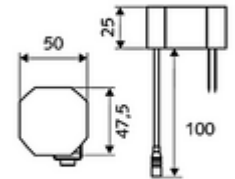

ürün numarası: 01 209 06 99

HD-K large - Yüksek basınç / karıştırılmış su

Kızılötesi sensör kumandalı. Şebeke işletimi (fiş adaptörü). SCHELL su yönetim sistemi SWS ile ağ kurmak için uygun. SCHELL Single Control SSC üzerinden parametrelenebilir.

- Kızılötesi sensör tek delikli armatür
 - Kızılötesi sensör elektronik, programlanabilir
 - Dikey boru uzatması
 - 6V ön filtrelili eksensel selenoid valf
 - Akış regülatörü
 - Bağlantı kablosu 350 mm, 3 kutuplu konnektörlü, koruma sınıfı IP 65
- Fiş adaptörü 9 VDC, 100 - 240 VAC, 50 - 60 Hz
- Esnek bağlantı hortumu Clean-Fix S G 3/8 IG x 500 mm, entegre çekvalf (EN 1717: EB) ve ön filtre ile
- Lavabo montajı için sabitleme malzemesi
- Einstellmöglichkeiten über SWS SSC
 - Sensör kapsama alanı (kısa / orta / uzun)
 - Yakın refleks üzerinden programlama (Kapalı / Açık)
 - Maks. çalışma süresi (1 - 360 s)
 - Artçı çalışma süresi (0,6 - 60 s)
 - Durgunluk deşarjı (Kapalı / 5 - 600 s, son deşarjdan sonra her 1 - 240 h / her 1- 240 h)
 - Termal dezenfeksiyon için sürekli deşarj, haşlanma korumalı (Kapalı / 15 s - 600 s)
 - Sürekli akış (Kapalı / 15 - 600 s)
 - Enerji tasarruf modu (Kapalı / son kullanımdan sonra 1 - 254 h)
 - Temizlik durdur (Kapalı / 60 - 360 s)
- Einstellmöglichkeiten über Nahreflex
 - Sensör kapsama alanı (kısa / orta / uzun)
 - Durgunluk deşarjı (Kapalı / 30 s, son deşarjdan sonra her 24 h / her 24 h)
 - Termal dezenfeksiyon için sürekli deşarj, haşlanma korumalı (Kapalı / 300 s / 120 s)
 - Temizlik durdur (Kapalı / 60 s)
- Durchfluss: Durchfluss druckunabhängig, max.: 5 l/min
- Fließdruck: 1,0 - 5,0 bar
- Max. Ruhedruck: 8 bar
- Maks. işletim sıcaklığı: 70 °C (80 °C termal dezenfeksiyon için)
- Werkstoff: Mahfaza Pirinç; Su taşıyan parçalar Plastik
- Oberfläche: Krom
- : PA-IX 29072/IO, Belgaqua
- Durchflussklasse: O
- Gewicht: 2,47 kg/Adet
- Verpackungseinheit: 1