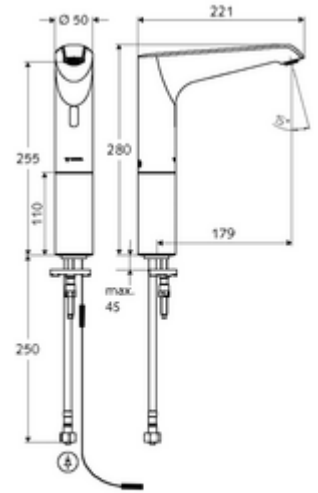

ürün numarası: 01 209 06 99

HD-K large - Yüksek basınç / karıştırılmış su

Kızılötesi sensör kumandalı. Şebeke işletimi (fiş adaptörü). SCHELL su yönetim sistemi SWS ile ağ kurmak için uygun. SCHELL Single Control SSC üzerinden parametrelenebilir.

- Kızılötesi sensör tek delikli armatür
 - Kızılötesi sensör elektronik, programlanabilir
 - Dikey boru uzatması
 - 6V ön filtrelili eksensel selenoid valf
 - Akış regülatörü
 - Bağlantı kablosu 350 mm, 3 kutuplu konnektörlü, koruma sınıfı IP 65
- Fiş adaptörü 9 VDC, 100 - 240 VAC, 50 - 60 Hz
- Esnek bağlantı hortumu Clean-Fix S G 3/8 IG x 500 mm, entegre çekvalf (EN 1717: EB) ve ön filtre ile
- Lavabo montajı için sabitleme malzemesi
- Einstellmöglichkeiten über SWS SSC
 - Sensör kapsama alanı (kısa / orta / uzun)
 - Yakın refleks üzerinden programlama (Kapalı / Açık)
 - Maks. çalışma süresi (1 - 360 s)
 - Artçı çalışma süresi (0,6 - 60 s)
 - Durgunluk deşarjı (Kapalı / 5 - 600 s, son deşarjdan sonra her 1 - 240 h / her 1- 240 h)
 - Termal dezenfeksiyon için sürekli deşarj, haşlanma korumalı (Kapalı / 15 s - 600 s)
 - Sürekli akış (Kapalı / 15 - 600 s)
 - Enerji tasarruf modu (Kapalı / son kullanımdan sonra 1 - 254 h)
 - Temizlik durdur (Kapalı / 60 - 360 s)
- Einstellmöglichkeiten über Nahreflex
 - Sensör kapsama alanı (kısa / orta / uzun)
 - Durgunluk deşarjı (Kapalı / 30 s, son deşarjdan sonra her 24 h / her 24 h)
 - Termal dezenfeksiyon için sürekli deşarj, haşlanma korumalı (Kapalı / 300 s / 120 s)
 - Temizlik durdur (Kapalı / 60 s)
- Durchfluss: Durchfluss druckunabhängig, max.: 5 l/min
- Fließdruck: 1,0 - 5,0 bar
- Max. Ruhedruck: 8 bar
- Maks. işletim sıcaklığı: 70 °C (80 °C termal dezenfeksiyon için)
- Werkstoff: Mahfaza Pirinç; Su taşıyan parçalar Plastik
- Oberfläche: Krom
- : PA-IX 29072/IO, Belgaqua
- Durchflussklasse: O
- Gewicht: 2,47 kg/Adet
- Verpackungseinheit: 1