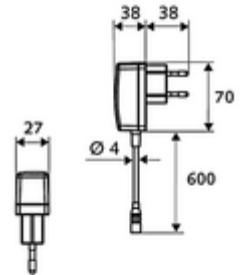

ürün numarası: 01 209 06 99

HD-K large - Yüksek basınç / karıştırılmış su

Kızılötesi sensör kumandalı. Şebeke işletimi (fiş adaptörü). SCHELL su yönetim sistemi SWS ile ağ kurmak için uygun. SCHELL Single Control SSC üzerinden parametrelenebilir.

- Kızılötesi sensör tek delikli armatür
 - Kızılötesi sensör elektronik, programlanabilir
 - Dikey boru uzatması
 - 6V ön filtrelili eksensel selenoid valf
 - Akış regülatörü
 - Bağlantı kablosu 350 mm, 3 kutuplu konnektörlü, koruma sınıfı IP 65
- Fiş adaptörü 9 VDC, 100 - 240 VAC, 50 - 60 Hz
- Esnek bağlantı hortumu Clean-Fix S G 3/8 IG x 500 mm, entegre çekvalf (EN 1717: EB) ve ön filtre ile
- Lavabo montajı için sabitleme malzemesi
- Einstellmöglichkeiten über SWS SSC
 - Sensör kapsama alanı (kısa / orta / uzun)
 - Yakın refleks üzerinden programlama (Kapalı / Açık)
 - Maks. çalışma süresi (1 - 360 s)
 - Artçı çalışma süresi (0,6 - 60 s)
 - Durgunluk deşarjı (Kapalı / 5 - 600 s, son deşarjdan sonra her 1 - 240 h / her 1- 240 h)
 - Termal dezenfeksiyon için sürekli deşarj, haşlanma korumalı (Kapalı / 15 s - 600 s)
 - Sürekli akış (Kapalı / 15 - 600 s)
 - Enerji tasarruf modu (Kapalı / son kullanımdan sonra 1 - 254 h)
 - Temizlik durdur (Kapalı / 60 - 360 s)
- Einstellmöglichkeiten über Nahreflex
 - Sensör kapsama alanı (kısa / orta / uzun)
 - Durgunluk deşarjı (Kapalı / 30 s, son deşarjdan sonra her 24 h / her 24 h)
 - Termal dezenfeksiyon için sürekli deşarj, haşlanma korumalı (Kapalı / 300 s / 120 s)
 - Temizlik durdur (Kapalı / 60 s)
- Durchfluss: Durchfluss druckunabhängig, max.: 5 l/min
- Fließdruck: 1,0 - 5,0 bar
- Max. Ruhedruck: 8 bar
- Maks. işletim sıcaklığı: 70 °C (80 °C termal dezenfeksiyon için)
- Werkstoff: Mahfaza Pirinç; Su taşıyan parçalar Plastik
- Oberfläche: Krom
- : PA-IX 29072/IO, Belgaqua
- Durchflussklasse: O
- Gewicht: 2,47 kg/Adet
- Verpackungseinheit: 1