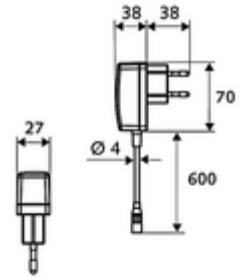

## HD-K large - Yüksek basınç / karıştırılmış su

Kızılötesi sensör kumandalı. Şebeke işletimi (fiş adaptörü). SCHELL su yönetim sistemi SWS ile ağ kurmak için uygun. SCHELL Single Control SSC üzerinden parametrelenebilir.

- Kızılötesi sensör tek delikli armatür
  - Kızılötesi sensör elektronik, programlanabilir
  - Dikey boru uzatması
  - 6V ön filtrelili eksensel selenoid valf
  - Akış regülatörü
  - Bağlantı kablosu 350 mm, 3 kutuplu konnektörlü, koruma sınıfı IP 65
- Fiş adaptörü 9 VDC, 100 - 240 VAC, 50 - 60 Hz
- Esnek bağlantı hortumu Clean-Fix S G 3/8 IG x 500 mm, entegre çekvalf (EN 1717: EB) ve ön filtre ile
- Lavabo montajı için sabitleme malzemesi
- Einstellmöglichkeiten über SWS SSC
  - Sensör kapsama alanı (kısa / orta / uzun)
  - Yakın refleks üzerinden programlama (Kapalı / Açık)
  - Maks. çalışma süresi (1 - 360 s)
  - Artçı çalışma süresi (0,6 - 60 s)
  - Durgunluk deşarjı (Kapalı / 5 - 600 s, son deşarjdan sonra her 1 - 240 h / her 1- 240 h)
  - Termal dezenfeksiyon için sürekli deşarj, haşlanma korumalı (Kapalı / 15 s - 600 s)
  - Sürekli akış (Kapalı / 15 - 600 s)
  - Enerji tasarruf modu (Kapalı / son kullanımdan sonra 1 - 254 h)
  - Temizlik durdur (Kapalı / 60 - 360 s)
- Einstellmöglichkeiten über Nahreflex
  - Sensör kapsama alanı (kısa / orta / uzun)
  - Durgunluk deşarjı (Kapalı / 30 s, son deşarjdan sonra her 24 h / her 24 h)
  - Termal dezenfeksiyon için sürekli deşarj, haşlanma korumalı (Kapalı / 300 s / 120 s)
  - Temizlik durdur (Kapalı / 60 s)
- Durchfluss: Durchfluss druckunabhängig, max.: 5 l/min
- Fließdruck: 1,0 - 5,0 bar
- Max. Ruhedruck: 8 bar
- Maks. işletim sıcaklığı: 70 °C (80 °C termal dezenfeksiyon için)
- Werkstoff: Mahfaza Pirinç; Su taşıyan parçalar Plastik
- Oberfläche: Krom
- : PA-IX 29072/IO, Belgaqua
- Durchflussklasse: O
- Gewicht: 2,47 kg/Adet
- Verpackungseinheit: 1