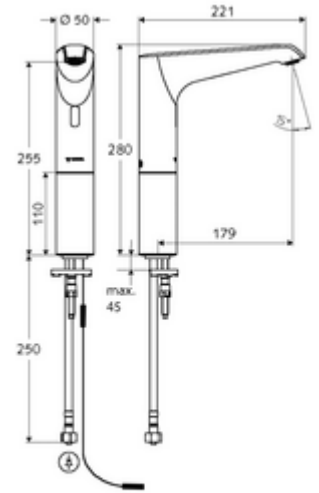

## HD-K large - Yüksek basınç / karıştırılmış su

Kızılötesi sensör kumandalı. Şebeke işletimi (fiş adaptörü). SCHELL su yönetim sistemi SWS ile ağ kurmak için uygun. SCHELL Single Control SSC üzerinden parametrelenebilir.

- Kızılötesi sensör tek delikli armatür
  - Kızılötesi sensör elektronik, programlanabilir
  - Dikey boru uzatması
  - 6V ön filtrelili eksensel selenoid valf
  - Akış regülatörü
  - Bağlantı kablosu 350 mm, 3 kutuplu konnektörlü, koruma sınıfı IP 65
- Fiş adaptörü 9 VDC, 100 - 240 VAC, 50 - 60 Hz
- Esnek bağlantı hortumu Clean-Fix S G 3/8 IG x 500 mm, entegre çekvalf (EN 1717: EB) ve ön filtre ile
- Lavabo montajı için sabitleme malzemesi
- Einstellmöglichkeiten über SWS SSC
  - Sensör kapsama alanı (kısa / orta / uzun)
  - Yakın refleks üzerinden programlama (Kapalı / Açık)
  - Maks. çalışma süresi (1 - 360 s)
  - Artçı çalışma süresi (0,6 - 60 s)
  - Durgunluk deşarjı (Kapalı / 5 - 600 s, son deşarjdan sonra her 1 - 240 h / her 1- 240 h)
  - Termal dezenfeksiyon için sürekli deşarj, haşlanma korumalı (Kapalı / 15 s - 600 s)
  - Sürekli akış (Kapalı / 15 - 600 s)
  - Enerji tasarruf modu (Kapalı / son kullanımdan sonra 1 - 254 h)
  - Temizlik durdur (Kapalı / 60 - 360 s)
- Einstellmöglichkeiten über Nahreflex
  - Sensör kapsama alanı (kısa / orta / uzun)
  - Durgunluk deşarjı (Kapalı / 30 s, son deşarjdan sonra her 24 h / her 24 h)
  - Termal dezenfeksiyon için sürekli deşarj, haşlanma korumalı (Kapalı / 300 s / 120 s)
  - Temizlik durdur (Kapalı / 60 s)
- Durchfluss: Durchfluss druckunabhängig, max.: 5 l/min
- Fließdruck: 1,0 - 5,0 bar
- Max. Ruhedruck: 8 bar
- Maks. işletim sıcaklığı: 70 °C (80 °C termal dezenfeksiyon için)
- Werkstoff: Mahfaza Pirinç; Su taşıyan parçalar Plastik
- Oberfläche: Krom
- : PA-IX 29072/IO, Belgaqua
- Durchflussklasse: O
- Gewicht: 2,47 kg/Adet
- Verpackungseinheit: 1