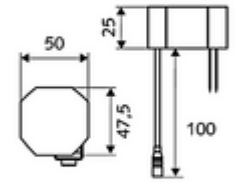

- Kızılötesi sensör tek delikli armatür
  - Kızılötesi sensör elektronik, programlanabilir
  - Dikey boru uzatması
  - 6V ön filtrelili eksensel selenoid valf
  - Akış regülatörü
  - Bağlantı kablosu 350 mm, 3 kutuplu konnektörlü, koruma sınıfı IP 65
- Fiş adaptörü 9 VDC, 100 - 240 VAC, 50 - 60 Hz
- Esnek bağlantı hortumu Clean-Fix S G 3/8 IG x 500 mm, entegre çekvalf (EN 1717: EB) ve ön filtre ile
- Lavabo montajı için sabitleme malzemesi
- Einstellmöglichkeiten über SWS SSC
  - Sensör kapsama alanı (kısa / orta / uzun)
  - Yakın refleks üzerinden programlama (Kapalı / Açık)
  - Maks. çalışma süresi (1 - 360 s)
  - Artçı çalışma süresi (0,6 - 60 s)
  - Durgunluk deşarjı (Kapalı / 5 - 600 s, son deşarjdan sonra her 1 - 240 h / her 1- 240 h)
  - Termal dezenfeksiyon için sürekli deşarj, haşlanma korumalı (Kapalı / 15 s - 600 s)
  - Sürekli akış (Kapalı / 15 - 600 s)
  - Enerji tasarruf modu (Kapalı / son kullanımdan sonra 1 - 254 h)
  - Temizlik durdur (Kapalı / 60 - 360 s)
- Einstellmöglichkeiten über Nahreflex
  - Sensör kapsama alanı (kısa / orta / uzun)
  - Durgunluk deşarjı (Kapalı / 30 s, son deşarjdan sonra her 24 h / her 24 h)
  - Termal dezenfeksiyon için sürekli deşarj, haşlanma korumalı (Kapalı / 300 s / 120 s)
  - Temizlik durdur (Kapalı / 60 s)
- Durchfluss: Durchfluss druckunabhängig, max.: 5 l/min
- Fließdruck: 1,0 - 5,0 bar
- Max. Ruhedruck: 8 bar
- Maks. işletim sıcaklığı: 70 °C (80 °C termal dezenfeksiyon için)
- Werkstoff: Mahfaza Pirinç; Su taşıyan parçalar Plastik
- Oberfläche: Krom
- : PA-IX 29072/IO, Belgaqua
- Durchflussklasse: O
- Gewicht: 2,47 kg/Adet
- Verpackungseinheit: 1