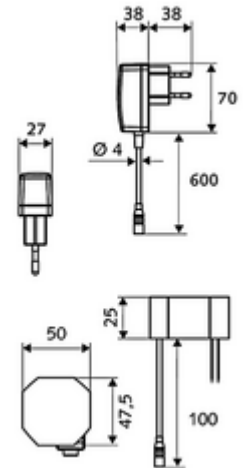

1. Kızılötesi sensör tek delikli armatür
     - Termostat
     - Kızılötesi sensör elektronik, programlanabilir
     - 6V ön filtreli eksensel selenoid valf
     - Akış regülatörü
     - Bağlantı kablosu 250 mm, 3 kutuplu konnektörlü, koruma sınıfı IP 65
   - Fiş adaptörü 9 VDC, 100 - 240 VAC, 50 - 60 Hz
   - 2 esnek bağlantı hortumu Clean-Fix S G 3/8 IG x 400 mm, entegre çekvalf (Çekvalf, EN 1717: EB) ve ön filtre ile
   - Lavabo montajı için sabitleme malzemesi
3. Einstellmöglichkeiten über SWS SSC
     - Sensör kapsama alanı (kısa / orta / uzun)
     - Yakın refleks üzerinden programlama (Kapalı / Açık)
     - Maks. çalışma süresi (1 - 360 s)
     - Artçı çalışma süresi (0,6 - 60 s)
     - Durgunluk deşarjı (Kapalı / 5 - 600 s, son deşarjdan sonra her 1 - 240 h / her 1- 240 h)
     - Termal dezenfeksiyon için sürekli deşarj, haşlanma korumalı (Kapalı / 15 s - 600 s)
     - Sürekli akış (Kapalı / 15 - 600 s)
     - Enerji tasarruf modu (Kapalı / son kullanımdan sonra 1 - 254 h)
     - Temizlik durdur (Kapalı / 60 - 360 s)
   - Einstellmöglichkeiten über Nahreflex
     - Sensör kapsama alanı (kısa / orta / uzun)
     - Durgunluk deşarjı (Kapalı / 30 s, son deşarjdan sonra her 24 h / her 24 h)
     - Termal dezenfeksiyon için sürekli deşarj, haşlanma korumalı (Kapalı / 300 s / 120 s)
     - Temizlik durdur (Kapalı / 60 s)
   - Durchfluss: Durchfluss druckunabhängig, max.: 5 l/min
   - Fließdruck: 1,0 - 5,0 bar
   - Max. Ruhedruck: 8 bar
   - Maks. işletim sıcaklığı: 70 °C (80 °C termal dezenfeksiyon için)
   - Werkstoff: Mahfaza Pirinç; Su taşıyan parçalar Plastik
   - Oberfläche: Krom
   - : PA-IX 29072/IO, Belgaqua
   - Durchflussklasse: O
5. Gewicht: 1,71 kg/Adet
   - Verpackungseinheit: 1