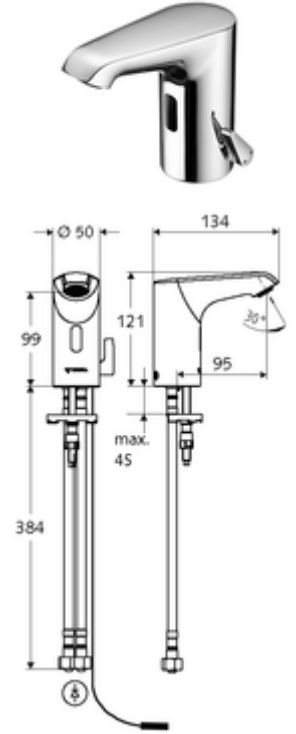

ürün numarası: 01 210 06 99

HD-M small - Yüksek basıncı karma su

Kızılötesi sensör kumandalı. Şebeke işletimi (fiş adaptörü). SCHELL su yönetim sistemi SWS ile ağ kurmak için uygun. SCHELL Single Control SSC üzerinden parametrelenebilir.

- Kızılötesi sensör tek delikli armatür
 - Termostat
 - Kızılötesi sensör elektronik, programlanabilir
 - 6V ön filtreli eksensel selenoid valf
 - Akış regülatörü
 - Bağlantı kablosu 250 mm, 3 kutuplu konnektörlü, koruma sınıfı IP 65
 - Fiş adaptörü 9 VDC, 100 - 240 VAC, 50 - 60 Hz
 - 2 esnek bağlantı hortumu Clean-Fix S G 3/8 IG x 400 mm, entegre çekvalf (Çekvalf, EN 1717: EB) ve ön filtre ile
 - Lavabo montajı için sabitleme malzemesi
-
- Einstellmöglichkeiten über SWS SSC
 - Sensör kapsama alanı (kısa / orta / uzun)
 - Yakın refleks üzerinden programlama (Kapalı / Açık)
 - Maks. çalışma süresi (1 - 360 s)
 - Artçı çalışma süresi (0,6 - 60 s)
 - Durgunluk deşarjı (Kapalı / 5 - 600 s, son deşarjdan sonra her 1 - 240 h / her 1- 240 h)
 - Termal dezenfeksiyon için sürekli deşarj, haşlanma korumalı (Kapalı / 15 s - 600 s)
 - Sürekli akış (Kapalı / 15 - 600 s)
 - Enerji tasarruf modu (Kapalı / son kullanımdan sonra 1 - 254 h)
 - Temizlik durdur (Kapalı / 60 - 360 s)
 - Einstellmöglichkeiten über Nahreflex
 - Sensör kapsama alanı (kısa / orta / uzun)
 - Durgunluk deşarjı (Kapalı / 30 s, son deşarjdan sonra her 24 h / her 24 h)
 - Termal dezenfeksiyon için sürekli deşarj, haşlanma korumalı (Kapalı / 300 s / 120 s)
 - Temizlik durdur (Kapalı / 60 s)
 - Durchfluss: Durchfluss druckunabhängig, max.: 5 l/min
 - Fließdruck: 1,0 - 5,0 bar
 - Max. Ruhedruck: 8 bar
 - Maks. işletim sıcaklığı: 70 °C (80 °C termal dezenfeksiyon için)
 - Werkstoff: Mahfaza Pirinç; Su taşıyan parçalar Plastik
 - Oberfläche: Krom
 - : PA-IX 29072/IO, Belgaqua
 - Durchflussklasse: O
-
- Gewicht: 1,71 kg/Adet
 - Verpackungseinheit: 1