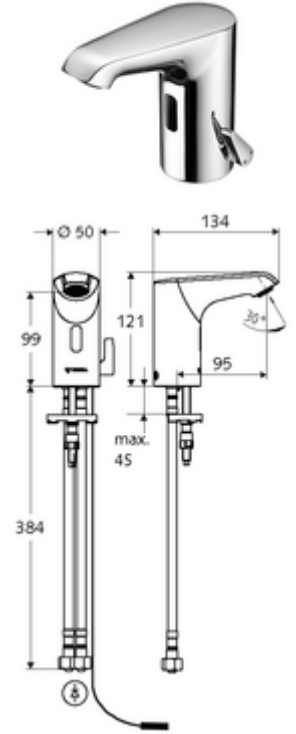

## HD-M small - Yüksek basıncı karma su

Kızılötesi sensör kumandalı. Şebeke işletimi (fiş adaptörü). SCHELL su yönetim sistemi SWS ile ağ kurmak için uygun. SCHELL Single Control SSC üzerinden parametrelenebilir.

- Kızılötesi sensör tek delikli armatür
    - Termostat
    - Kızılötesi sensör elektronik, programlanabilir
    - 6V ön filtreli eksensel selenoid valf
    - Akış regülatörü
    - Bağlantı kablosu 250 mm, 3 kutuplu konnektörlü, koruma sınıfı IP 65
  - Fiş adaptörü 9 VDC, 100 - 240 VAC, 50 - 60 Hz
  - 2 esnek bağlantı hortumu Clean-Fix S G 3/8 IG x 400 mm, entegre çekvalf (Çekvalf, EN 1717: EB) ve ön filtre ile
  - Lavabo montajı için sabitleme malzemesi
- 
- Einstellmöglichkeiten über SWS SSC
    - Sensör kapsama alanı (kısa / orta / uzun)
    - Yakın refleks üzerinden programlama (Kapalı / Açık)
    - Maks. çalışma süresi (1 - 360 s)
    - Artçı çalışma süresi (0,6 - 60 s)
    - Durgunluk deşarjı (Kapalı / 5 - 600 s, son deşarjdan sonra her 1 - 240 h / her 1- 240 h)
    - Termal dezenfeksiyon için sürekli deşarj, haşlanma korumalı (Kapalı / 15 s - 600 s)
    - Sürekli akış (Kapalı / 15 - 600 s)
    - Enerji tasarruf modu (Kapalı / son kullanımdan sonra 1 - 254 h)
    - Temizlik durdur (Kapalı / 60 - 360 s)
  - Einstellmöglichkeiten über Nahreflex
    - Sensör kapsama alanı (kısa / orta / uzun)
    - Durgunluk deşarjı (Kapalı / 30 s, son deşarjdan sonra her 24 h / her 24 h)
    - Termal dezenfeksiyon için sürekli deşarj, haşlanma korumalı (Kapalı / 300 s / 120 s)
    - Temizlik durdur (Kapalı / 60 s)
  - Durchfluss: Durchfluss druckunabhängig, max.: 5 l/min
  - Fließdruck: 1,0 - 5,0 bar
  - Max. Ruhedruck: 8 bar
  - Maks. işletim sıcaklığı: 70 °C (80 °C termal dezenfeksiyon için)
  - Werkstoff: Mahfaza Pirinç; Su taşıyan parçalar Plastik
  - Oberfläche: Krom
  - : PA-IX 29072/IO, Belgaqua
  - Durchflussklasse: O
- 
- Gewicht: 1,71 kg/Adet
  - Verpackungseinheit: 1