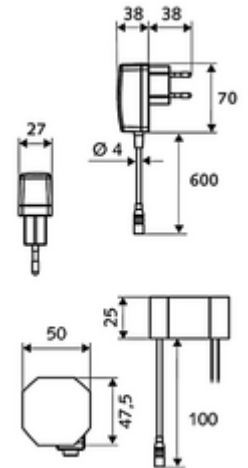

ürün numarası: 01 210 06 99

HD-M small - Yüksek basıncı karma su

Kızılötesi sensör kumandalı. Şebeke işletimi (fiş adaptörü). SCHELL su yönetim sistemi SWS ile ağ kurmak için uygun. SCHELL Single Control SSC üzerinden parametrelenebilir.

- Kızılötesi sensör tek delikli armatür
 - Termostat
 - Kızılötesi sensör elektronik, programlanabilir
 - 6V ön filtreli eksensel selenoid valf
 - Akış regülatörü
 - Bağlantı kablosu 250 mm, 3 kutuplu konnektörlü, koruma sınıfı IP 65
- Fiş adaptörü 9 VDC, 100 - 240 VAC, 50 - 60 Hz
- 2 esnek bağlantı hortumu Clean-Fix S G 3/8 IG x 400 mm, entegre çekvalf (Çekvalf, EN 1717: EB) ve ön filtre ile
- Lavabo montajı için sabitleme malzemesi
- Einstellmöglichkeiten über SWS SSC
 - Sensör kapsama alanı (kısa / orta / uzun)
 - Yakın refleks üzerinden programlama (Kapalı / Açık)
 - Maks. çalışma süresi (1 - 360 s)
 - Artçı çalışma süresi (0,6 - 60 s)
 - Durgunluk deşarjı (Kapalı / 5 - 600 s, son deşarjdan sonra her 1 - 240 h / her 1- 240 h)
 - Termal dezenfeksiyon için sürekli deşarj, haşlanma korumalı (Kapalı / 15 s - 600 s)
 - Sürekli akış (Kapalı / 15 - 600 s)
 - Enerji tasarruf modu (Kapalı / son kullanımdan sonra 1 - 254 h)
 - Temizlik durdur (Kapalı / 60 - 360 s)
- Einstellmöglichkeiten über Nahreflex
 - Sensör kapsama alanı (kısa / orta / uzun)
 - Durgunluk deşarjı (Kapalı / 30 s, son deşarjdan sonra her 24 h / her 24 h)
 - Termal dezenfeksiyon için sürekli deşarj, haşlanma korumalı (Kapalı / 300 s / 120 s)
 - Temizlik durdur (Kapalı / 60 s)
- Durchfluss: Durchfluss druckunabhängig, max.: 5 l/min
- Fließdruck: 1,0 - 5,0 bar
- Max. Ruhedruck: 8 bar
- Maks. işletim sıcaklığı: 70 °C (80 °C termal dezenfeksiyon için)
- Werkstoff: Mahfaza Pirinç; Su taşıyan parçalar Plastik
- Oberfläche: Krom
- : PA-IX 29072/IO, Belgaqua
- Durchflussklasse: O
- Gewicht: 1,71 kg/Adet
- Verpackungseinheit: 1