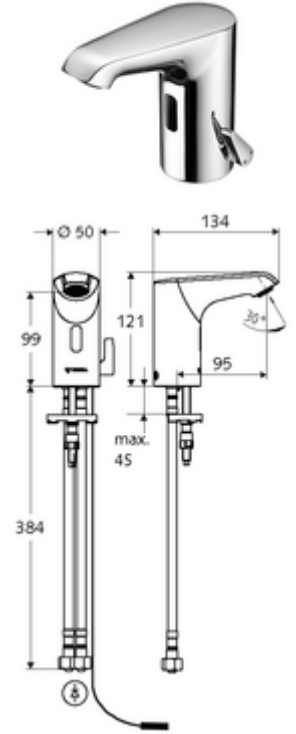

ürün numarası: 01 210 06 99

HD-M small - Yüksek basıncı karma su

Kızılötesi sensör kumandalı. Şebeke işletimi (fiş adaptörü). SCHELL su yönetim sistemi SWS ile ağ kurmak için uygun. SCHELL Single Control SSC üzerinden parametrelenebilir.

- Kızılötesi sensör tek delikli armatür
 - Termostat
 - Kızılötesi sensör elektronik, programlanabilir
 - 6V ön filtreli eksensel selenoid valf
 - Akış regülatörü
 - Bağlantı kablosu 250 mm, 3 kutuplu konnektörlü, koruma sınıfı IP 65
- Fiş adaptörü 9 VDC, 100 - 240 VAC, 50 - 60 Hz
- 2 esnek bağlantı hortumu Clean-Fix S G 3/8 IG x 400 mm, entegre çekvalf (Çekvalf, EN 1717: EB) ve ön filtre ile
- Lavabo montajı için sabitleme malzemesi
- Einstellmöglichkeiten über SWS SSC
 - Sensör kapsama alanı (kısa / orta / uzun)
 - Yakın refleks üzerinden programlama (Kapalı / Açık)
 - Maks. çalışma süresi (1 - 360 s)
 - Artçı çalışma süresi (0,6 - 60 s)
 - Durgunluk deşarjı (Kapalı / 5 - 600 s, son deşarjdan sonra her 1 - 240 h / her 1- 240 h)
 - Termal dezenfeksiyon için sürekli deşarj, haşlanma korumalı (Kapalı / 15 s - 600 s)
 - Sürekli akış (Kapalı / 15 - 600 s)
 - Enerji tasarruf modu (Kapalı / son kullanımdan sonra 1 - 254 h)
 - Temizlik durdur (Kapalı / 60 - 360 s)
- Einstellmöglichkeiten über Nahreflex
 - Sensör kapsama alanı (kısa / orta / uzun)
 - Durgunluk deşarjı (Kapalı / 30 s, son deşarjdan sonra her 24 h / her 24 h)
 - Termal dezenfeksiyon için sürekli deşarj, haşlanma korumalı (Kapalı / 300 s / 120 s)
 - Temizlik durdur (Kapalı / 60 s)
- Durchfluss: Durchfluss druckunabhängig, max.: 5 l/min
- Fließdruck: 1,0 - 5,0 bar
- Max. Ruhedruck: 8 bar
- Maks. işletim sıcaklığı: 70 °C (80 °C termal dezenfeksiyon için)
- Werkstoff: Mahfaza Pirinç; Su taşıyan parçalar Plastik
- Oberfläche: Krom
- : PA-IX 29072/IO, Belgaqua
- Durchflussklasse: O
- Gewicht: 1,71 kg/Adet
- Verpackungseinheit: 1