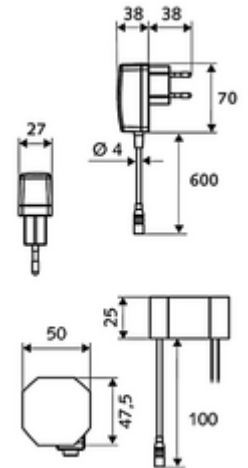

## HD-M small - Yüksek basıncı karma su

Kızılötesi sensör kumandalı. Şebeke işletimi (fiş adaptörü). SCHELL su yönetim sistemi SWS ile ağ kurmak için uygun. SCHELL Single Control SSC üzerinden parametrelenebilir.

- Kızılötesi sensör tek delikli armatür
    - Termostat
    - Kızılötesi sensör elektronik, programlanabilir
    - 6V ön filtreli eksensel selenoid valf
    - Akış regülatörü
    - Bağlantı kablosu 250 mm, 3 kutuplu konnektörlü, koruma sınıfı IP 65
  - Fiş adaptörü 9 VDC, 100 - 240 VAC, 50 - 60 Hz
  - 2 esnek bağlantı hortumu Clean-Fix S G 3/8 IG x 400 mm, entegre çekvalf (Çekvalf, EN 1717: EB) ve ön filtre ile
  - Lavabo montajı için sabitleme malzemesi
- 
- Einstellmöglichkeiten über SWS SSC
    - Sensör kapsama alanı (kısa / orta / uzun)
    - Yakın refleks üzerinden programlama (Kapalı / Açık)
    - Maks. çalışma süresi (1 - 360 s)
    - Artçı çalışma süresi (0,6 - 60 s)
    - Durgunluk deşarjı (Kapalı / 5 - 600 s, son deşarjdan sonra her 1 - 240 h / her 1- 240 h)
    - Termal dezenfeksiyon için sürekli deşarj, haşlanma korumalı (Kapalı / 15 s - 600 s)
    - Sürekli akış (Kapalı / 15 - 600 s)
    - Enerji tasarruf modu (Kapalı / son kullanımdan sonra 1 - 254 h)
    - Temizlik durdur (Kapalı / 60 - 360 s)
  - Einstellmöglichkeiten über Nahreflex
    - Sensör kapsama alanı (kısa / orta / uzun)
    - Durgunluk deşarjı (Kapalı / 30 s, son deşarjdan sonra her 24 h / her 24 h)
    - Termal dezenfeksiyon için sürekli deşarj, haşlanma korumalı (Kapalı / 300 s / 120 s)
    - Temizlik durdur (Kapalı / 60 s)
  - Durchfluss: Durchfluss druckunabhängig, max.: 5 l/min
  - Fließdruck: 1,0 - 5,0 bar
  - Max. Ruhedruck: 8 bar
  - Maks. işletim sıcaklığı: 70 °C (80 °C termal dezenfeksiyon için)
  - Werkstoff: Mahfaza Pirinç; Su taşıyan parçalar Plastik
  - Oberfläche: Krom
  - : PA-IX 29072/IO, Belgaqua
  - Durchflussklasse: O
- 
- Gewicht: 1,71 kg/Adet
  - Verpackungseinheit: 1