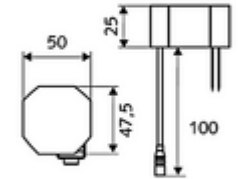

ürün numarası: 01 281 06 99

HD-M large - Yüksek basınç karma su

Kızılötesi sensör kumandalı. Şebeke işletimi (fiş adaptörü). SCHELL su yönetim sistemi SWS ile ağ kurmak için uygun. SCHELL Single Control SSC üzerinden parametrelenebilir.

- Kızılötesi sensör tek delikli armatür
 - Termostat
 - Kızılötesi sensör elektronik, programlanabilir
 - Dikey boru uzatması
 - 6V ön filtreli eksensel selenoid valf
 - Akış regülatörü
 - Bağlantı kablosu 350 mm, 3 kutuplu konnektörlü, koruma sınıfı IP 65
- Fiş adaptörü 9 VDC, 100 - 240 VAC, 50 - 60 Hz
- 2 esnek bağlantı hortumu Clean-Fix S G 3/8 IG x 500 mm, entegre çekvalf (Çekvalf, EN 1717: EB) ve ön filtre ile
- Lavabo montajı için sabitleme malzemesi
- Einstellmöglichkeiten über SWS SSC
 - Sensör kapsama alanı (kısa / orta / uzun)
 - Yakın refleks üzerinden programlama (Kapalı / Açık)
 - Maks. çalışma süresi (1 - 360 s)
 - Artçı çalışma süresi (0,6 - 60 s)
 - Durgunluk deşarjı (Kapalı / 5 - 600 s, son deşarjdan sonra her 1 - 240 h / her 1- 240 h)
 - Termal dezenfeksiyon için sürekli deşarj, haşlanma korumalı (Kapalı / 15 s - 600 s)
 - Sürekli akış (Kapalı / 15 - 600 s)
 - Enerji tasarruf modu (Kapalı / son kullanımdan sonra 1 - 254 h)
 - Temizlik durdur (Kapalı / 60 - 360 s)
- Einstellmöglichkeiten über Nahreflex
 - Sensör kapsama alanı (kısa / orta / uzun)
 - Durgunluk deşarjı (Kapalı / 30 s, son deşarjdan sonra her 24 h / her 24 h)
 - Termal dezenfeksiyon için sürekli deşarj, haşlanma korumalı (Kapalı / 300 s / 120 s)
 - Temizlik durdur (Kapalı / 60 s)
- Durchfluss: Durchfluss druckunabhängig, max.: 5 l/min
- Fließdruck: 1,0 - 5,0 bar
- Max. Ruhedruck: 8 bar
- Maks. işletim sıcaklığı: 70 °C (80 °C termal dezenfeksiyon için)
- Werkstoff: Mahfaza Pirinç; Su taşıyan parçalar Plastik
- Oberfläche: Krom
- Bağlantı: 2x G 3/8 IG
- : PA-IX 29072/IO, Belgaqua
- Durchflussklasse: O
- Gewicht: 2,59 kg/Adet
- Verpackungseinheit: 1