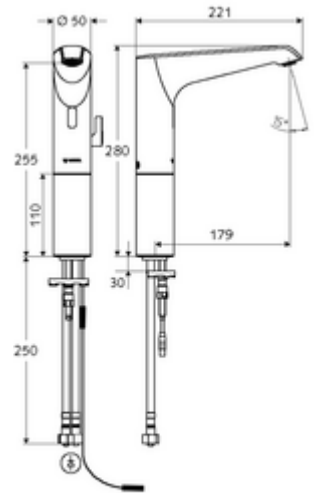

## HD-M large - Yüksek basınç karma su

Kızılötesi sensör kumandalı. Şebeke işletimi (fiş adaptörü). SCHELL su yönetim sistemi SWS ile ağ kurmak için uygun. SCHELL Single Control SSC üzerinden parametrelenebilir.

- Kızılötesi sensör tek delikli armatür
  - Termostat
  - Kızılötesi sensör elektronik, programlanabilir
  - Dikey boru uzatması
  - 6V ön filtreli eksensel selenoid valf
  - Akış regülatörü
  - Bağlantı kablosu 350 mm, 3 kutuplu konnektörlü, koruma sınıfı IP 65
- Fiş adaptörü 9 VDC, 100 - 240 VAC, 50 - 60 Hz
- 2 esnek bağlantı hortumu Clean-Fix S G 3/8 IG x 500 mm, entegre çekvalf (Çekvalf, EN 1717: EB) ve ön filtre ile
- Lavabo montajı için sabitleme malzemesi
- Einstellmöglichkeiten über SWS SSC
  - Sensör kapsama alanı (kısa / orta / uzun)
  - Yakın refleks üzerinden programlama (Kapalı / Açık)
  - Maks. çalışma süresi (1 - 360 s)
  - Artçı çalışma süresi (0,6 - 60 s)
  - Durgunluk deşarjı (Kapalı / 5 - 600 s, son deşarjdan sonra her 1 - 240 h / her 1- 240 h)
  - Termal dezenfeksiyon için sürekli deşarj, haşlanma korumalı (Kapalı / 15 s - 600 s)
  - Sürekli akış (Kapalı / 15 - 600 s)
  - Enerji tasarruf modu (Kapalı / son kullanımdan sonra 1 - 254 h)
  - Temizlik durdur (Kapalı / 60 - 360 s)
- Einstellmöglichkeiten über Nahreflex
  - Sensör kapsama alanı (kısa / orta / uzun)
  - Durgunluk deşarjı (Kapalı / 30 s, son deşarjdan sonra her 24 h / her 24 h)
  - Termal dezenfeksiyon için sürekli deşarj, haşlanma korumalı (Kapalı / 300 s / 120 s)
  - Temizlik durdur (Kapalı / 60 s)
- Durchfluss: Durchfluss druckunabhängig, max.: 5 l/min
- Fließdruck: 1,0 - 5,0 bar
- Max. Ruhedruck: 8 bar
- Maks. işletim sıcaklığı: 70 °C (80 °C termal dezenfeksiyon için)
- Werkstoff: Mahfaza Pirinç; Su taşıyan parçalar Plastik
- Oberfläche: Krom
- Bağlantı: 2x G 3/8 IG
- : PA-IX 29072/IO, Belgaqua
- Durchflussklasse: O
- Gewicht: 2,59 kg/Adet
- Verpackungseinheit: 1