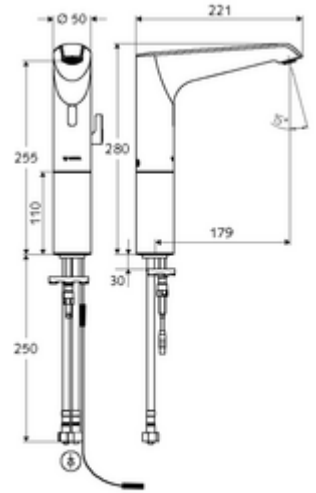

ürün numarası: 01 281 06 99

HD-M large - Yüksek basınç karma su

Kızılötesi sensör kumandalı. Şebeke işletimi (fiş adaptörü). SCHELL su yönetim sistemi SWS ile ağ kurmak için uygun. SCHELL Single Control SSC üzerinden parametrelenebilir.

- Kızılötesi sensör tek delikli armatür
 - Termostat
 - Kızılötesi sensör elektronik, programlanabilir
 - Dikey boru uzatması
 - 6V ön filtreli eksensel selenoid valf
 - Akış regülatörü
 - Bağlantı kablosu 350 mm, 3 kutuplu konnektörlü, koruma sınıfı IP 65
- Fiş adaptörü 9 VDC, 100 - 240 VAC, 50 - 60 Hz
- 2 esnek bağlantı hortumu Clean-Fix S G 3/8 IG x 500 mm, entegre çekvalf (Çekvalf, EN 1717: EB) ve ön filtre ile
- Lavabo montajı için sabitleme malzemesi
- Einstellmöglichkeiten über SWS SSC
 - Sensör kapsama alanı (kısa / orta / uzun)
 - Yakın refleks üzerinden programlama (Kapalı / Açık)
 - Maks. çalışma süresi (1 - 360 s)
 - Artçı çalışma süresi (0,6 - 60 s)
 - Durgunluk deşarjı (Kapalı / 5 - 600 s, son deşarjdan sonra her 1 - 240 h / her 1- 240 h)
 - Termal dezenfeksiyon için sürekli deşarj, haşlanma korumalı (Kapalı / 15 s - 600 s)
 - Sürekli akış (Kapalı / 15 - 600 s)
 - Enerji tasarruf modu (Kapalı / son kullanımdan sonra 1 - 254 h)
 - Temizlik durdur (Kapalı / 60 - 360 s)
- Einstellmöglichkeiten über Nahreflex
 - Sensör kapsama alanı (kısa / orta / uzun)
 - Durgunluk deşarjı (Kapalı / 30 s, son deşarjdan sonra her 24 h / her 24 h)
 - Termal dezenfeksiyon için sürekli deşarj, haşlanma korumalı (Kapalı / 300 s / 120 s)
 - Temizlik durdur (Kapalı / 60 s)
- Durchfluss: Durchfluss druckunabhängig, max.: 5 l/min
- Fließdruck: 1,0 - 5,0 bar
- Max. Ruhedruck: 8 bar
- Maks. işletim sıcaklığı: 70 °C (80 °C termal dezenfeksiyon için)
- Werkstoff: Mahfaza Pirinç; Su taşıyan parçalar Plastik
- Oberfläche: Krom
- Bağlantı: 2x G 3/8 IG
- : PA-IX 29072/IO, Belgaqua
- Durchflussklasse: O
- Gewicht: 2,59 kg/Adet
- Verpackungseinheit: 1