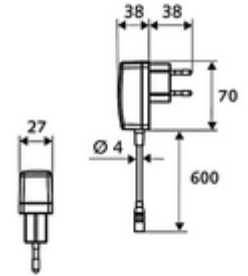

ürün numarası: 01 281 06 99

HD-M large - Yüksek basınç karma su

Kızılötesi sensör kumandalı. Şebeke işletimi (fiş adaptörü). SCHELL su yönetim sistemi SWS ile ağ kurmak için uygun. SCHELL Single Control SSC üzerinden parametrelenebilir.

- Kızılötesi sensör tek delikli armatür
 - Termostat
 - Kızılötesi sensör elektronik, programlanabilir
 - Dikey boru uzatması
 - 6V ön filtreli eksensel selenoid valf
 - Akış regülatörü
 - Bağlantı kablosu 350 mm, 3 kutuplu konnektörlü, koruma sınıfı IP 65
- Fiş adaptörü 9 VDC, 100 - 240 VAC, 50 - 60 Hz
- 2 esnek bağlantı hortumu Clean-Fix S G 3/8 IG x 500 mm, entegre çekvalf (Çekvalf, EN 1717: EB) ve ön filtre ile
- Lavabo montajı için sabitleme malzemesi
- Einstellmöglichkeiten über SWS SSC
 - Sensör kapsama alanı (kısa / orta / uzun)
 - Yakın refleks üzerinden programlama (Kapalı / Açık)
 - Maks. çalışma süresi (1 - 360 s)
 - Artçı çalışma süresi (0,6 - 60 s)
 - Durgunluk deşarjı (Kapalı / 5 - 600 s, son deşarjdan sonra her 1 - 240 h / her 1- 240 h)
 - Termal dezenfeksiyon için sürekli deşarj, haşlanma korumalı (Kapalı / 15 s - 600 s)
 - Sürekli akış (Kapalı / 15 - 600 s)
 - Enerji tasarruf modu (Kapalı / son kullanımdan sonra 1 - 254 h)
 - Temizlik durdur (Kapalı / 60 - 360 s)
- Einstellmöglichkeiten über Nahreflex
 - Sensör kapsama alanı (kısa / orta / uzun)
 - Durgunluk deşarjı (Kapalı / 30 s, son deşarjdan sonra her 24 h / her 24 h)
 - Termal dezenfeksiyon için sürekli deşarj, haşlanma korumalı (Kapalı / 300 s / 120 s)
 - Temizlik durdur (Kapalı / 60 s)
- Durchfluss: Durchfluss druckunabhängig, max.: 5 l/min
- Fließdruck: 1,0 - 5,0 bar
- Max. Ruhedruck: 8 bar
- Maks. işletim sıcaklığı: 70 °C (80 °C termal dezenfeksiyon için)
- Werkstoff: Mahfaza Pirinç; Su taşıyan parçalar Plastik
- Oberfläche: Krom
- Bağlantı: 2x G 3/8 IG
- : PA-IX 29072/IO, Belgaqua
- Durchflussklasse: O
- Gewicht: 2,59 kg/Adet
- Verpackungseinheit: 1