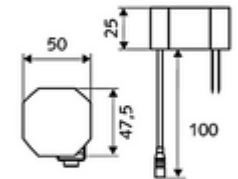

## HD-M large - Yüksek basınç karma su

Kızılötesi sensör kumandalı. Şebeke işletimi (fiş adaptörü). SCHELL su yönetim sistemi SWS ile ağ kurmak için uygun. SCHELL Single Control SSC üzerinden parametrelenebilir.

- Kızılötesi sensör tek delikli armatür
  - Termostat
  - Kızılötesi sensör elektronik, programlanabilir
  - Dikey boru uzatması
  - 6V ön filtreli eksensel selenoid valf
  - Akış regülatörü
  - Bağlantı kablosu 350 mm, 3 kutuplu konnektörlü, koruma sınıfı IP 65
- Fiş adaptörü 9 VDC, 100 - 240 VAC, 50 - 60 Hz
- 2 esnek bağlantı hortumu Clean-Fix S G 3/8 IG x 500 mm, entegre çekvalf (Çekvalf, EN 1717: EB) ve ön filtre ile
- Lavabo montajı için sabitleme malzemesi
- Einstellmöglichkeiten über SWS SSC
  - Sensör kapsama alanı (kısa / orta / uzun)
  - Yakın refleks üzerinden programlama (Kapalı / Açık)
  - Maks. çalışma süresi (1 - 360 s)
  - Artçı çalışma süresi (0,6 - 60 s)
  - Durgunluk deşarjı (Kapalı / 5 - 600 s, son deşarjdan sonra her 1 - 240 h / her 1- 240 h)
  - Termal dezenfeksiyon için sürekli deşarj, haşlanma korumalı (Kapalı / 15 s - 600 s)
  - Sürekli akış (Kapalı / 15 - 600 s)
  - Enerji tasarruf modu (Kapalı / son kullanımdan sonra 1 - 254 h)
  - Temizlik durdur (Kapalı / 60 - 360 s)
- Einstellmöglichkeiten über Nahreflex
  - Sensör kapsama alanı (kısa / orta / uzun)
  - Durgunluk deşarjı (Kapalı / 30 s, son deşarjdan sonra her 24 h / her 24 h)
  - Termal dezenfeksiyon için sürekli deşarj, haşlanma korumalı (Kapalı / 300 s / 120 s)
  - Temizlik durdur (Kapalı / 60 s)
- Durchfluss: Durchfluss druckunabhängig, max.: 5 l/min
- Fließdruck: 1,0 - 5,0 bar
- Max. Ruhedruck: 8 bar
- Maks. işletim sıcaklığı: 70 °C (80 °C termal dezenfeksiyon için)
- Werkstoff: Mahfaza Pirinç; Su taşıyan parçalar Plastik
- Oberfläche: Krom
- Bağlantı: 2x G 3/8 IG
- : PA-IX 29072/IO, Belgaqua
- Durchflussklasse: O
- Gewicht: 2,59 kg/Adet
- Verpackungseinheit: 1