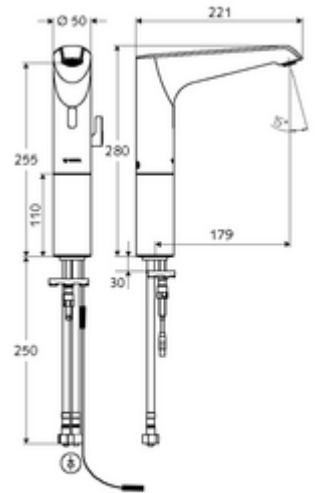

ürün numarası: 01 281 06 99

HD-M large - Yüksek basınç karma su

Kızılötesi sensör kumandalı. Şebeke işletimi (fiş adaptörü). SCHELL su yönetim sistemi SWS ile ağ kurmak için uygun. SCHELL Single Control SSC üzerinden parametrelenebilir.

- Kızılötesi sensör tek delikli armatür
 - Termostat
 - Kızılötesi sensör elektronik, programlanabilir
 - Dikey boru uzatması
 - 6V ön filtreli eksensel selenoid valf
 - Akış regülatörü
 - Bağlantı kablosu 350 mm, 3 kutuplu konnektörlü, koruma sınıfı IP 65
- Fiş adaptörü 9 VDC, 100 - 240 VAC, 50 - 60 Hz
- 2 esnek bağlantı hortumu Clean-Fix S G 3/8 IG x 500 mm, entegre çekvalf (Çekvalf, EN 1717: EB) ve ön filtre ile
- Lavabo montajı için sabitleme malzemesi
- Einstellmöglichkeiten über SWS SSC
 - Sensör kapsama alanı (kısa / orta / uzun)
 - Yakın refleks üzerinden programlama (Kapalı / Açık)
 - Maks. çalışma süresi (1 - 360 s)
 - Artçı çalışma süresi (0,6 - 60 s)
 - Durgunluk deşarjı (Kapalı / 5 - 600 s, son deşarjdan sonra her 1 - 240 h / her 1- 240 h)
 - Termal dezenfeksiyon için sürekli deşarj, haşlanma korumalı (Kapalı / 15 s - 600 s)
 - Sürekli akış (Kapalı / 15 - 600 s)
 - Enerji tasarruf modu (Kapalı / son kullanımdan sonra 1 - 254 h)
 - Temizlik durdur (Kapalı / 60 - 360 s)
- Einstellmöglichkeiten über Nahreflex
 - Sensör kapsama alanı (kısa / orta / uzun)
 - Durgunluk deşarjı (Kapalı / 30 s, son deşarjdan sonra her 24 h / her 24 h)
 - Termal dezenfeksiyon için sürekli deşarj, haşlanma korumalı (Kapalı / 300 s / 120 s)
 - Temizlik durdur (Kapalı / 60 s)
- Durchfluss: Durchfluss druckunabhängig, max.: 5 l/min
- Fließdruck: 1,0 - 5,0 bar
- Max. Ruhedruck: 8 bar
- Maks. işletim sıcaklığı: 70 °C (80 °C termal dezenfeksiyon için)
- Werkstoff: Mahfaza Pirinç; Su taşıyan parçalar Plastik
- Oberfläche: Krom
- Bağlantı: 2x G 3/8 IG
- : PA-IX 29072/IO, Belgaqua
- Durchflussklasse: O
- Gewicht: 2,59 kg/Adet
- Verpackungseinheit: 1