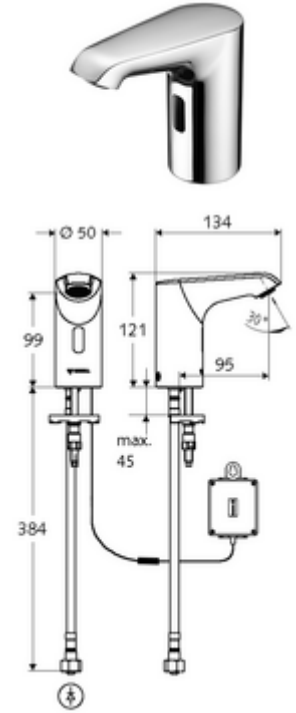

## HD-K small - Yüksek basınç / karıştırılmış su

Kızılötesi sensör kumandalı. Pille işletim. SCHELL su yönetim sistemi SWS ile ağ kurmak için uygun. SCHELL Single Control SSC üzerinden parametrelenebilir.

- Kızılötesi sensör tek delikli armatür
    - Kızılötesi sensör elektronik, programlanabilir
    - 6V ön filtreli eksensel selenoid valf
    - Akış regülatörü
    - Bağlantı kablosu 250 mm, 3 kutuplu konnektörlü, koruma sınıfı IP 65
  - Pil bölmesi 6 V, koruma sınıfı IP 65
  - 4x AA alkali pil 1,5 V
  - Esnek bağlantı hortumu Clean-Fix S G 3/8 IG x 400 mm, entegre çekvalf (EN 1717: EB) ve ön filtre ile
  - Lavabo montajı için sabitleme malzemesi
- 
- Einstellmöglichkeiten über SWS SSC
    - Yakın refleks üzerinden programlama (Kapalı / Açık)
    - Sensör kapsama alanı (kısık / orta / uzun)
    - Maks. çalışma süresi (1 - 360 s)
    - Artık çalışma süresi (0,6 - 60 s)
    - Durgunluk deşarjı (Kapalı / 5 - 600 s, son deşarjdan sonra her 1 - 240 h / her 1- 240 h)
    - Termal dezenfeksiyon için sürekli deşarj, haşlanma korumalı (Kapalı / 15 s - 600 s)
    - Sürekli akış (Kapalı / 15 - 600 s)
    - Enerji tasarruf modu (Kapalı / son kullanımdan sonra 1 - 254 h)
    - Temizlik durdur (Kapalı / 60 - 360 s)
  - Einstellmöglichkeiten über Nahreflex
    - Sensör kapsama alanı (kısık / orta / uzun)
    - Durgunluk deşarjı (Kapalı / 30 s, son deşarjdan sonra her 24 h / her 24 h)
    - Termal dezenfeksiyon için sürekli deşarj, haşlanma korumalı (Kapalı / 300 s / 120 s)
    - Temizlik durdur (Kapalı / 60 s)
  - Durchfluss: Durchfluss druckunabhängig, max.: 5 l/min
  - Fließdruck: 1,0 - 5,0 bar
  - Max. Ruhedruck: 8 bar
  - Maks. işletim sıcaklığı: 70 °C (80 °C termal dezenfeksiyon için)
  - Werkstoff: Mahfaza Pirinç; Su taşıyan parçalar Plastik
  - Oberfläche: Krom
  - Bağlantı: G 3/8 IG
  - : PA-IX 29072/IO, Belgaqua, WRAS talep edilen
  - Durchflussklasse: O
- 
- Gewicht: 1,73 kg/Adet
  - Verpackungseinheit: 1