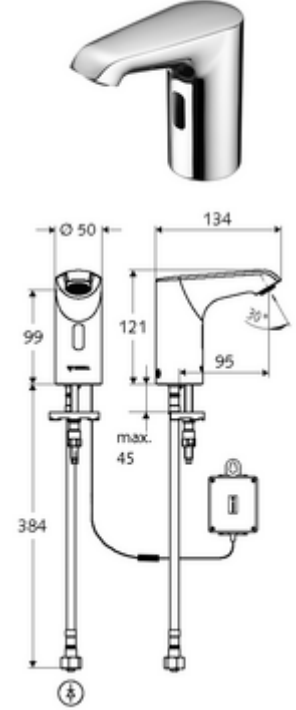

ürün numarası: 01 293 06 99

HD-K small - Yüksek basınç / karıştırılmış su

Kızılötesi sensör kumandalı. Pille işletim. SCHELL su yönetim sistemi SWS ile ağ kurmak için uygun. SCHELL Single Control SSC üzerinden parametrelenebilir.

- Kızılötesi sensör tek delikli armatür
 - Kızılötesi sensör elektronik, programlanabilir
 - 6V ön filtreli eksensel selenoid valf
 - Akış regülatörü
 - Bağlantı kablosu 250 mm, 3 kutuplu konnektörlü, koruma sınıfı IP 65
 - Pil bölmesi 6 V, koruma sınıfı IP 65
 - 4x AA alkali pil 1,5 V
 - Esnek bağlantı hortumu Clean-Fix S G 3/8 IG x 400 mm, entegre çekvalf (EN 1717: EB) ve ön filtre ile
 - Lavabo montajı için sabitleme malzemesi
-
- Einstellmöglichkeiten über SWS SSC
 - Yakın refleks üzerinden programlama (Kapalı / Açık)
 - Sensör kapsama alanı (kısa / orta / uzun)
 - Maks. çalışma süresi (1 - 360 s)
 - Artçı çalışma süresi (0,6 - 60 s)
 - Durgunluk deşarjı (Kapalı / 5 - 600 s, son deşarjdan sonra her 1 - 240 h / her 1- 240 h)
 - Termal dezenfeksiyon için sürekli deşarj, haşlanma korumalı (Kapalı / 15 s - 600 s)
 - Sürekli akış (Kapalı / 15 - 600 s)
 - Enerji tasarruf modu (Kapalı / son kullanımdan sonra 1 - 254 h)
 - Temizlik durdur (Kapalı / 60 - 360 s)
 - Einstellmöglichkeiten über Nahreflex
 - Sensör kapsama alanı (kısa / orta / uzun)
 - Durgunluk deşarjı (Kapalı / 30 s, son deşarjdan sonra her 24 h / her 24 h)
 - Termal dezenfeksiyon için sürekli deşarj, haşlanma korumalı (Kapalı / 300 s / 120 s)
 - Temizlik durdur (Kapalı / 60 s)
 - Durchfluss: Durchfluss druckunabhängig, max.: 5 l/min
 - Fließdruck: 1,0 - 5,0 bar
 - Max. Ruhedruck: 8 bar
 - Maks. işletim sıcaklığı: 70 °C (80 °C termal dezenfeksiyon için)
 - Werkstoff: Mahfaza Pirinç; Su taşıyan parçalar Plastik
 - Oberfläche: Krom
 - Bağlantı: G 3/8 IG
 - : PA-IX 29072/IO, Belgaqua, WRAS talep edilen
 - Durchflussklasse: O
-
- Gewicht: 1,73 kg/Adet
 - Verpackungseinheit: 1