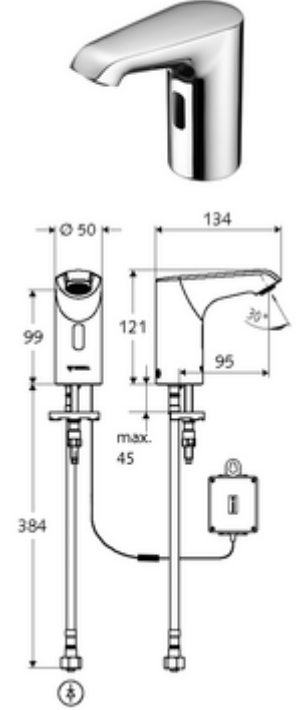

## HD-K small - Yüksek basınç / karıştırılmış su

Kızılötesi sensör kumandalı. Pille işletim. SCHELL su yönetim sistemi SWS ile ağ kurmak için uygun. SCHELL Single Control SSC üzerinden parametrelenebilir.

- Kızılötesi sensör tek delikli armatür
    - Kızılötesi sensör elektronik, programlanabilir
    - 6V ön filtreli eksensel selenoid valf
    - Akış regülatörü
    - Bağlantı kablosu 250 mm, 3 kutuplu konnektörlü, koruma sınıfı IP 65
  - Pil bölmesi 6 V, koruma sınıfı IP 65
  - 4x AA alkali pil 1,5 V
  - Esnek bağlantı hortumu Clean-Fix S G 3/8 IG x 400 mm, entegre çekvalf (EN 1717: EB) ve ön filtre ile
  - Lavabo montajı için sabitleme malzemesi
- 
- Einstellmöglichkeiten über SWS SSC
    - Yakın refleks üzerinden programlama (Kapalı / Açık)
    - Sensör kapsama alanı (kısa / orta / uzun)
    - Maks. çalışma süresi (1 - 360 s)
    - Artçı çalışma süresi (0,6 - 60 s)
    - Durgunluk deşarjı (Kapalı / 5 - 600 s, son deşarjdan sonra her 1 - 240 h / her 1- 240 h)
    - Termal dezenfeksiyon için sürekli deşarj, haşlanma korumalı (Kapalı / 15 s - 600 s)
    - Sürekli akış (Kapalı / 15 - 600 s)
    - Enerji tasarruf modu (Kapalı / son kullanımdan sonra 1 - 254 h)
    - Temizlik durdur (Kapalı / 60 - 360 s)
  - Einstellmöglichkeiten über Nahreflex
    - Sensör kapsama alanı (kısa / orta / uzun)
    - Durgunluk deşarjı (Kapalı / 30 s, son deşarjdan sonra her 24 h / her 24 h)
    - Termal dezenfeksiyon için sürekli deşarj, haşlanma korumalı (Kapalı / 300 s / 120 s)
    - Temizlik durdur (Kapalı / 60 s)
  - Durchfluss: Durchfluss druckunabhängig, max.: 5 l/min
  - Fließdruck: 1,0 - 5,0 bar
  - Max. Ruhedruck: 8 bar
  - Maks. işletim sıcaklığı: 70 °C (80 °C termal dezenfeksiyon için)
  - Werkstoff: Mahfaza Pirinç; Su taşıyan parçalar Plastik
  - Oberfläche: Krom
  - Bağlantı: G 3/8 IG
  - : PA-IX 29072/IO, Belgaqua, WRAS talep edilen
  - Durchflussklasse: O
- 
- Gewicht: 1,73 kg/Adet
  - Verpackungseinheit: 1