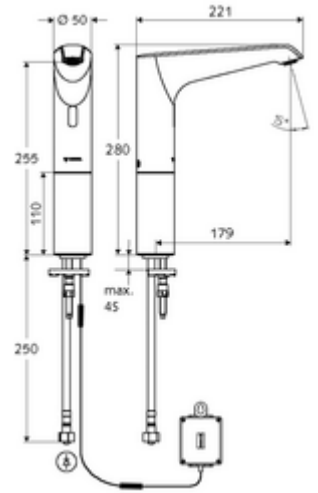

## HD-K large - Yüksek basınç / karıştırılmış su

Kızılötesi sensör kumandalı. Pille işletim. SCHELL su yönetim sistemi SWS ile ağ kurmak için uygun. SCHELL Single Control SSC üzerinden parametrelenebilir.

- Kızılötesi sensör tek delikli armatür
  - Kızılötesi sensör elektronik, programlanabilir
  - Dikey boru uzatması
  - 6V ön filtreli eksensel selenoid valf
  - Akış regülatörü
  - Bağlantı kablosu 350 mm, 3 kutuplu konnektörlü, koruma sınıfı IP 65
- Pil bölmesi 6 V, koruma sınıfı IP 65
- 4x AA alkali pil 1,5 V
- Esnek bağlantı hortumu Clean-Fix S G 3/8 IG x 500 mm, entegre çekvalf (EN 1717: EB) ve ön filtre ile
- Lavabo montajı için sabitleme malzemesi
- Einstellmöglichkeiten über SWS SSC
  - Sensör kapsama alanı (kısa / orta / uzun)
  - Yakın refleks üzerinden programlama (Kapalı / Açık)
  - Maks. çalışma süresi (1 - 360 s)
  - Artçı çalışma süresi (0,6 - 60 s)
  - Durgunluk deşarjı (Kapalı / 5 - 600 s, son deşarjdan sonra her 1 - 240 h / her 1- 240 h)
  - Termal dezenfeksiyon için sürekli deşarj, haşlanma korumalı (Kapalı / 15 s - 600 s)
  - Sürekli akış (Kapalı / 15 - 600 s)
  - Enerji tasarruf modu (Kapalı / son kullanımdan sonra 1 - 254 h)
  - Temizlik durdur (Kapalı / 60 - 360 s)
- Einstellmöglichkeiten über Nahreflex
  - Sensör kapsama alanı (kısa / orta / uzun)
  - Durgunluk deşarjı (Kapalı / 30 s, son deşarjdan sonra her 24 h / her 24 h)
  - Termal dezenfeksiyon için sürekli deşarj, haşlanma korumalı (Kapalı / 300 s / 120 s)
  - Temizlik durdur (Kapalı / 60 s)
- Durchfluss: Durchfluss druckunabhängig, max.: 5 l/min
- Fließdruck: 1,0 - 5,0 bar
- Max. Ruhedruck: 8 bar
- Maks. işletim sıcaklığı: 70 °C (80 °C termal dezenfeksiyon için)
- Werkstoff: Mahfaza Pirinç; Su taşıyan parçalar Plastik
- Oberfläche: Krom
- : PA-IX 29072/IO, Belgaqua
- Durchflussklasse: O
- Gewicht: 2,57 kg/Adet
- Verpackungseinheit: 1