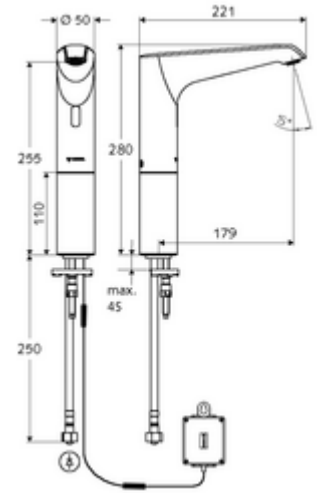

## HD-K large - Yüksek basınç / karıştırılmış su

Kızılötesi sensör kumandalı. Pille işletim. SCHELL su yönetim sistemi SWS ile ağ kurmak için uygun. SCHELL Single Control SSC üzerinden parametrelenebilir.

- Kızılötesi sensör tek delikli armatür
  - Kızılötesi sensör elektronik, programlanabilir
  - Dikey boru uzatması
  - 6V ön filtreli eksensel selenoid valf
  - Akış regülatörü
  - Bağlantı kablosu 350 mm, 3 kutuplu konnektörlü, koruma sınıfı IP 65
- Pil bölmesi 6 V, koruma sınıfı IP 65
- 4x AA alkali pil 1,5 V
- Esnek bağlantı hortumu Clean-Fix S G 3/8 IG x 500 mm, entegre çekvalf (EN 1717: EB) ve ön filtre ile
- Lavabo montajı için sabitleme malzemesi
- Einstellmöglichkeiten über SWS SSC
  - Sensör kapsama alanı (kısa / orta / uzun)
  - Yakın refleks üzerinden programlama (Kapalı / Açık)
  - Maks. çalışma süresi (1 - 360 s)
  - Artçı çalışma süresi (0,6 - 60 s)
  - Durgunluk deşarjı (Kapalı / 5 - 600 s, son deşarjdan sonra her 1 - 240 h / her 1- 240 h)
  - Termal dezenfeksiyon için sürekli deşarj, haşlanma korumalı (Kapalı / 15 s - 600 s)
  - Sürekli akış (Kapalı / 15 - 600 s)
  - Enerji tasarruf modu (Kapalı / son kullanımdan sonra 1 - 254 h)
  - Temizlik durdur (Kapalı / 60 - 360 s)
- Einstellmöglichkeiten über Nahreflex
  - Sensör kapsama alanı (kısa / orta / uzun)
  - Durgunluk deşarjı (Kapalı / 30 s, son deşarjdan sonra her 24 h / her 24 h)
  - Termal dezenfeksiyon için sürekli deşarj, haşlanma korumalı (Kapalı / 300 s / 120 s)
  - Temizlik durdur (Kapalı / 60 s)
- Durchfluss: Durchfluss druckunabhängig, max.: 5 l/min
- Fließdruck: 1,0 - 5,0 bar
- Max. Ruhedruck: 8 bar
- Maks. işletim sıcaklığı: 70 °C (80 °C termal dezenfeksiyon için)
- Werkstoff: Mahfaza Pirinç; Su taşıyan parçalar Plastik
- Oberfläche: Krom
- : PA-IX 29072/IO, Belgaqua
- Durchflussklasse: O
- Gewicht: 2,57 kg/Adet
- Verpackungseinheit: 1