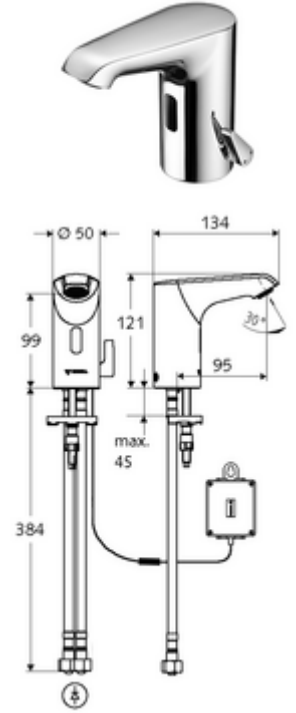

## HD-M small - Yüksek basıncı karma su

Kızılötesi sensör kumandalı. Pille işletim. SCHELL su yönetim sistemi SWS ile ağ kurmak için uygun. SCHELL Single Control SSC üzerinden parametrelenebilir.

- Kızılötesi sensör tek delikli armatür
    - Termostat
    - Kızılötesi sensör elektronik, programlanabilir
    - 6V ön filtreli eksensel selenoid valf
    - Akış regülatörü
    - Bağlantı kablosu 250 mm, 3 kutuplu konnektörlü, koruma sınıfı IP 65
  - Pil bölmesi 6 V, koruma sınıfı IP 65
  - 4x AA alkali pil 1,5 V
  - 2 esnek bağlantı hortumu Clean-Fix S G 3/8 IG x 400 mm, entegre çekvalf (Çekvalf, EN 1717: EB) ve ön filtre ile
  - Lavabo montajı için sabitleme malzemesi
- 
- Einstellmöglichkeiten über SWS SSC
    - Sensör kapsama alanı (kısa / orta / uzun)
    - Yakın refleks üzerinden programlama (Kapalı / Açık)
    - Maks. çalışma süresi (1 - 360 s)
    - Artçı çalışma süresi (0,6 - 60 s)
    - Durgunluk deşarjı (Kapalı / 5 - 600 s, son deşarjdan sonra her 1 - 240 h / her 1- 240 h)
    - Termal dezenfeksiyon için sürekli deşarj, haşlanma korumalı (Kapalı / 15 s - 600 s)
    - Sürekli akış (Kapalı / 15 - 600 s)
    - Enerji tasarruf modu (Kapalı / son kullanımdan sonra 1 - 254 h)
    - Temizlik durdur (Kapalı / 60 - 360 s)
  - Einstellmöglichkeiten über Nahreflex
    - Sensör kapsama alanı (kısa / orta / uzun)
    - Durgunluk deşarjı (Kapalı / 30 s, son deşarjdan sonra her 24 h / her 24 h)
    - Termal dezenfeksiyon için sürekli deşarj, haşlanma korumalı (Kapalı / 300 s / 120 s)
    - Temizlik durdur (Kapalı / 60 s)
  - Durchfluss: Durchfluss druckunabhängig, max.: 5 l/min
  - Fließdruck: 1,0 - 5,0 bar
  - Max. Ruhedruck: 8 bar
  - Maks. işletim sıcaklığı: 70 °C (80 °C termal dezenfeksiyon için)
  - Werkstoff: Mahfaza Pirinç; Su taşıyan parçalar Plastik
  - Oberfläche: Krom
  - : PA-IX 29072/IO, Belgaqua, WRAS talep edilen
  - Durchflussklasse: O
- 
- Gewicht: 1,84 kg/Adet
  - Verpackungseinheit: 1