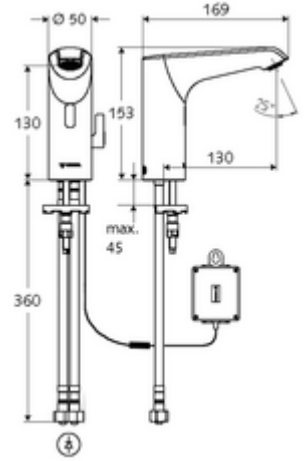

ürün numarası: 01 297 06 99

HD-M mid. - Yüksek basınç karma su

Kızılötesi sensör kumandalı. Pille işletim. SCHELL su yönetim sistemi SWS ile ağ kurmak için uygun. SCHELL Single Control SSC üzerinden parametrelenebilir.

- Kızılötesi sensör tek delikli armatür
 - Termostat
 - Kızılötesi sensör elektronik, programlanabilir
 - 6V ön filtreli eksensel selenoid valf
 - Akış regülatörü
 - Bağlantı kablosu 220 mm, 3 kutuplu konnektörlü, koruma sınıfı IP 65
 - Pil bölmesi 6 V, koruma sınıfı IP 65
 - 4x AA alkali pil 1,5 V
 - 2 esnek bağlantı hortumu Clean-Fix S G 3/8 IG x 400 mm, entegre çekvalf (Çekvalf, EN 1717: EB) ve ön filtre ile
 - Lavabo montajı için sabitleme malzemesi
-
- Einstellmöglichkeiten über SWS SSC
 - Sensör kapsama alanı (kısa / orta / uzun)
 - Yakın refleks üzerinden programlama (Kapalı / Açık)
 - Maks. çalışma süresi (1 - 360 s)
 - Artçı çalışma süresi (0,6 - 60 s)
 - Durgunluk deşarjı (Kapalı / 5 - 600 s, son deşarjdan sonra her 1 - 240 h / her 1- 240 h)
 - Termal dezenfeksiyon için sürekli deşarj, haşlanma korumalı (Kapalı / 15 s - 600 s)
 - Sürekli akış (Kapalı / 15 - 600 s)
 - Enerji tasarruf modu (Kapalı / son kullanımdan sonra 1 - 254 h)
 - Temizlik durdur (Kapalı / 60 - 360 s)
 - Einstellmöglichkeiten über Nahreflex
 - Sensör kapsama alanı (kısa / orta / uzun)
 - Durgunluk deşarjı (Kapalı / 30 s, son deşarjdan sonra her 24 h / her 24 h)
 - Termal dezenfeksiyon için sürekli deşarj, haşlanma korumalı (Kapalı / 300 s / 120 s)
 - Temizlik durdur (Kapalı / 60 s)
 - Durchfluss: Durchfluss druckunabhängig, max.: 5 l/min
 - Fließdruck: 1,0 - 5,0 bar
 - Max. Ruhedruck: 8 bar
 - Maks. işletim sıcaklığı: 70 °C (80 °C termal dezenfeksiyon için)
 - Werkstoff: Mahfaza Pirinç; Su taşıyan parçalar Plastik
 - Oberfläche: Krom
 - : PA-IX 29072/IO, Belgaqua, WRAS talep edilen
 - Durchflussklasse: O
-
- Gewicht: 2,04 kg/Adet
 - Verpackungseinheit: 1