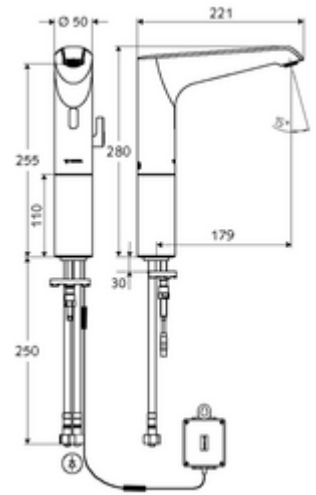

## HD-M large - Yüksek basınç karma su

Kızılötesi sensör kumandalı. Pille işletim. SCHELL su yönetim sistemi SWS ile ağ kurmak için uygun. SCHELL Single Control SSC üzerinden parametrelenebilir.

- Kızılötesi sensör tek delikli armatür
  - Termostat
  - Kızılötesi sensör elektronik, programlanabilir
  - Dikey boru uzatması
  - 6V ön filtreli eksensel selenoid valf
  - Akış regülatörü
  - Bağlantı kablosu 350 mm, 3 kutuplu konnektörlü, koruma sınıfı IP 65
- Pil bölmesi 6 V, koruma sınıfı IP 65
- 4x AA alkali pil 1,5 V
- 2 esnek bağlantı hortumu Clean-Fix S G 3/8 IG x 500 mm, entegre çekvalf (Çekvalf, EN 1717: EB) ve ön filtre ile
- Lavabo montajı için sabitleme malzemesi
- Einstellmöglichkeiten über SWS SSC
  - Sensör kapsama alanı (kısa / orta / uzun)
  - Yakın refleks üzerinden programlama (Kapalı / Açık)
  - Maks. çalışma süresi (1 - 360 s)
  - Artçı çalışma süresi (0,6 - 60 s)
  - Durgunluk deşarjı (Kapalı / 5 - 600 s, son deşarjdan sonra her 1 - 240 h / her 1- 240 h)
  - Termal dezenfeksiyon için sürekli deşarj, haşlanma korumalı (Kapalı / 15 s - 600 s)
  - Sürekli akış (Kapalı / 15 - 600 s)
  - Enerji tasarruf modu (Kapalı / son kullanımdan sonra 1 - 254 h)
  - Temizlik durdur (Kapalı / 60 - 360 s)
- Einstellmöglichkeiten über Nahreflex
  - Sensör kapsama alanı (kısa / orta / uzun)
  - Durgunluk deşarjı (Kapalı / 30 s, son deşarjdan sonra her 24 h / her 24 h)
  - Termal dezenfeksiyon için sürekli deşarj, haşlanma korumalı (Kapalı / 300 s / 120 s)
  - Temizlik durdur (Kapalı / 60 s)
- Durchfluss: Durchfluss druckunabhängig, max.: 5 l/min
- Fließdruck: 1,0 - 5,0 bar
- Max. Ruhedruck: 8 bar
- Maks. işletim sıcaklığı: 70 °C (80 °C termal dezenfeksiyon için)
- Werkstoff: Mahfaza Pirinç; Su taşıyan parçalar Plastik
- Oberfläche: Krom
- Bağlantı: 2x G 3/8 IG
- : PA-IX 29072/IO, Belgaqua
- Durchflussklasse: O
- Gewicht: 2,68 kg/Adet
- Verpackungseinheit: 1