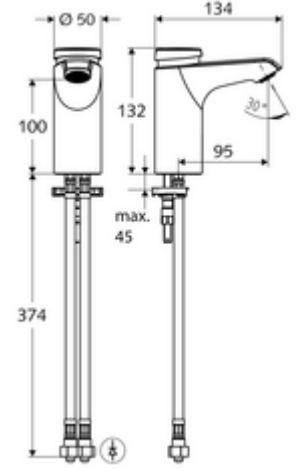

ürün numarası: 02 156 06 99

HD-M small - Yüksek basıncı karma su

Otomatik kapanmalı manuel tetikleme. Basit çalışma süresi ayarı.

- Zaman ayarlı tek delikli armatür
 - Zaman ayarlı Kartus SC II sıcak su ayarlı
 - Akış regülatörü
 - 2 esnek bağlantı hortumu Clean-Fix S G 3/8 IG x 380 mm, entegre çekvalf (Çekvalf, EN 1717: EB) ve ön filtre ile
 - Lavabo montajı için sabitleme malzemesi
-
- Laufzeit: 2 - 15 s (7 s)
 - Durchfluss: Durchfluss druckunabhängig, max.: 5 l/min
 - Fließdruck: 1,0 - 5,0 bar
 - Max. Ruhedruck: 8 bar
 - Maks. işletim sıcaklığı: 70 °C (80 °C termal dezenfeksiyon için)
 - Werkstoff: Mahfaza Pirinç, içme suyu yönetmeliğine uygun
 - Oberfläche: Krom
 - Bağlantı: 2x G 3/8 IG
 - : PA-IX 29071/IO, Belgaqua
 - Durchflussklasse: O
-
- Gewicht: 1,85 kg/Adet
 - Verpackungseinheit: 1