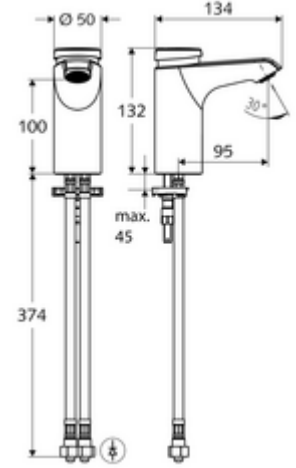

ürün numarası: 02 156 06 99

HD-M small - Yüksek basıncı karma su

Otomatik kapanmalı manuel tetikleme. Basit çalışma süresi ayarlı.

- Zaman ayarlı tek delikli armatür
 - Zaman ayarlı Kartus SC II sıcak su ayarlı
 - Akış regülatörü
 - 2 esnek bağlantı hortumu Clean-Fix S G 3/8 IG x 380 mm, entegre çekvalf (Çekvalf, EN 1717: EB) ve ön filtre ile
 - Lavabo montajı için sabitleme malzemesi
-
- Laufzeit: 2 - 15 s (7 s)
 - Durchfluss: Durchfluss druckunabhängig, max.: 5 l/min
 - Fließdruck: 1,0 - 5,0 bar
 - Max. Ruhedruck: 8 bar
 - Maks. işletim sıcaklığı: 70 °C (80 °C termal dezenfeksiyon için)
 - Werkstoff: Mahfaza Pirinç, içme suyu yönetmeliğine uygun
 - Oberfläche: Krom
 - Bağlantı: 2x G 3/8 IG
 - : PA-IX 29071/IO, Belgaqua
 - Durchflussklasse: O
-
- Gewicht: 1,85 kg/Adet
 - Verpackungseinheit: 1