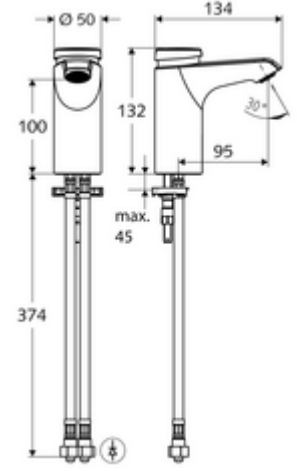

## HD-M small - Yüksek basıncı karma su

Otomatik kapanmalı manuel tetikleme. Basit çalışma süresi ayarı.

- Zaman ayarlı tek delikli armatür
  - Zaman ayarlı Kartus SC II sıcak su ayarlı
  - Akış regülatörü
- 2 esnek bağlantı hortumu Clean-Fix S G 3/8 IG x 380 mm, entegre çekvalf (Çekvalf, EN 1717: EB) ve ön filtre ile
- Lavabo montajı için sabitleme malzemesi
- Laufzeit: 2 - 15 s (7 s )
- Durchfluss: Durchfluss druckunabhängig, max.: 5 l/min
- Fließdruck: 1,0 - 5,0 bar
- Max. Ruhedruck: 8 bar
- Maks. işletim sıcaklığı: 70 °C (80 °C termal dezenfeksiyon için)
- Werkstoff: Mahfaza Pirinç, içme suyu yönetmeliğine uygun
- Oberfläche: Krom
- Bağlantı: 2x G 3/8 IG
- : PA-IX 29071/IO, Belgaqua
- Durchflussklasse: O
- Gewicht: 1,85 kg/Adet
- Verpackungseinheit: 1