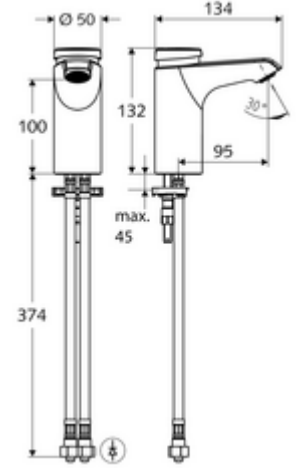

## HD-M small - Yüksek basıncı karma su

Otomatik kapanmalı manuel tetikleme. Basit çalışma süresi ayarlı.

- Zaman ayarlı tek delikli armatür
    - Zaman ayarlı Kartus SC II sıcak su ayarlı
    - Akış regülatörü
  - 2 esnek bağlantı hortumu Clean-Fix S G 3/8 IG x 380 mm, entegre çekvalf (Çekvalf, EN 1717: EB) ve ön filtre ile
  - Lavabo montajı için sabitleme malzemesi
- 
- Laufzeit: 2 - 15 s (7 s )
  - Durchfluss: Durchfluss druckunabhängig, max.: 5 l/min
  - Fließdruck: 1,0 - 5,0 bar
  - Max. Ruhedruck: 8 bar
  - Maks. işletim sıcaklığı: 70 °C (80 °C termal dezenfeksiyon için)
  - Werkstoff: Mahfaza Pirinç, içme suyu yönetmeliğine uygun
  - Oberfläche: Krom
  - Bağlantı: 2x G 3/8 IG
  - : PA-IX 29071/IO, Belgaqua
  - Durchflussklasse: O
- 
- Gewicht: 1,85 kg/Adet
  - Verpackungseinheit: 1