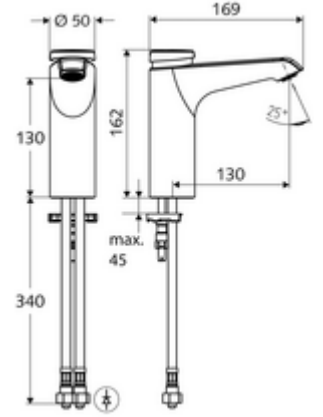

ürün numarası: 02 157 06 99

HD-M mid. - Yüksek basınç karma su

Otomatik kapanmalı manuel tetikleme. Basit çalışma süresi ayarı.

- Zaman ayarlı tek delikli armatür
 - Zaman ayarlı Kartus SC II sıcak su ayarlı
 - Akış regülatörü
- 2 esnek bağlantı hortumu Clean-Fix S G 3/8 IG x 380 mm, entegre çekvalf (Çekvalf, EN 1717: EB) ve ön filtre ile
- Lavabo montajı için sabitleme malzemesi
- Laufzeit: 2 - 15 s (7 s)
- Durchfluss: Durchfluss druckunabhängig, max.: 5 l/min
- Fließdruck: 1,0 - 5,0 bar
- Max. Ruhedruck: 8 bar
- Maks. işletim sıcaklığı: 70 °C (80 °C termal dezenfeksiyon için)
- Werkstoff: Mahfaza Pirinç, içme suyu yönetmeliğine uygun
- Oberfläche: Krom
- Bağlantı: 2x G 3/8 IG
- : PA-IX 29071/IO, Belgaqua
- Durchflussklasse: O
- Gewicht: 2,05 kg/Adet
- Verpackungseinheit: 1