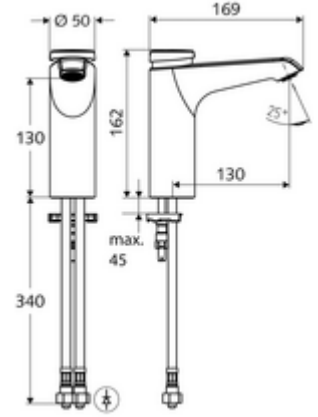

ürün numarası: 02 157 06 99

HD-M mid. - Yüksek basınç karma su

Otomatik kapanmalı manuel tetikleme. Basit çalışma süresi ayarı.

- Zaman ayarlı tek delikli armatür
 - Zaman ayarlı Kartus SC II sıcak su ayarlı
 - Akış regülatörü
- 2 esnek bağlantı hortumu Clean-Fix S G 3/8 IG x 380 mm, entegre çekvalf (Çekvalf, EN 1717: EB) ve ön filtre ile
- Lavabo montajı için sabitleme malzemesi

- Laufzeit: 2 - 15 s (7 s)
- Durchfluss: Durchfluss druckunabhängig, max.: 5 l/min
- Fließdruck: 1,0 - 5,0 bar
- Max. Ruhedruck: 8 bar
- Maks. işletim sıcaklığı: 70 °C (80 °C termal dezenfeksiyon için)
- Werkstoff: Mahfaza Pirinç, içme suyu yönetmeliğine uygun
- Oberfläche: Krom
- Bağlantı: 2x G 3/8 IG
- : PA-IX 29071/IO, Belgaqua
- Durchflussklasse: O