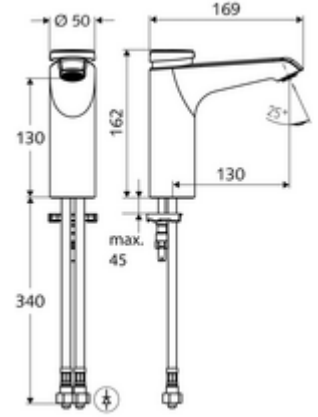

ürün numarası: 02 157 06 99

HD-M mid. - Yüksek basınç karma su

Otomatik kapanmalı manuel tetikleme. Basit çalışma süresi ayarlı.

- Zaman ayarlı tek delikli armatür
 - Zaman ayarlı Kartus SC II sıcak su ayarlı
 - Akış regülatörü
- 2 esnek bağlantı hortumu Clean-Fix S G 3/8 IG x 380 mm, entegre çekvalf (Çekvalf, EN 1717: EB) ve ön filtre ile
- Lavabo montajı için sabitleme malzemesi
- Laufzeit: 2 - 15 s (7 s)
- Durchfluss: Durchfluss druckunabhängig, max.: 5 l/min
- Fließdruck: 1,0 - 5,0 bar
- Max. Ruhedruck: 8 bar
- Maks. işletim sıcaklığı: 70 °C (80 °C termal dezenfeksiyon için)
- Werkstoff: Mahfaza Pirinç, içme suyu yönetmeliğine uygun
- Oberfläche: Krom
- Bağlantı: 2x G 3/8 IG
- : PA-IX 29071/IO, Belgaqua
- Durchflussklasse: O
- Gewicht: 2,05 kg/Adet
- Verpackungseinheit: 1