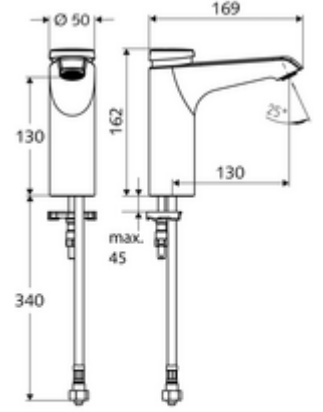

ürün numarası: 02 159 06 99

HD-K mid. - Yüksek basınç / karıştırılmış su

Otomatik kapanmalı manuel tetikleme. Basit çalışma süresi ayarı.

- Zaman ayarlı tek delikli armatür
 - Zaman ayarlı Kartus SC II
 - Akış regülatörü
- Esnek bağlantı hortumu Clean-Fix S G 3/8 IG x 380 mm, ön filtre ile
- Lavabo montajı için sabitleme malzemesi

- Laufzeit: 2 - 15 s (7 s)
- Durchfluss: Durchfluss druckunabhängig, max.: 5 l/min
- Fließdruck: 1,0 - 5,0 bar
- Max. Ruhedruck: 8 bar
- Maks. işletim sıcaklığı: 70 °C (80 °C termal dezenfeksiyon için)
- Werkstoff: Mahfaza Pirinç, içme suyu yönetmeliğine uygun
- Oberfläche: Krom
- Bağlantı: G 3/8 IG
- : PA-IX 29071/IO
- Durchflussklasse: O