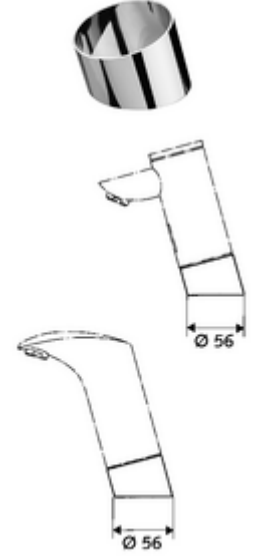

ürün numarası: 01 362 06 99

Sıcaklık kontrollü lavabo armatürleri PURIS E / VENUS E karışım oranının sabit ön ayarı ile karma su dalgasını kapatmak için kapak.

- Kapak paneli
- Oberfläche: Krom
- Gewicht: 0,09 kg/Adet
- Verpackungseinheit: 1

### montaj talimatı

- Çekme demirinin takılması için uygun değildir.