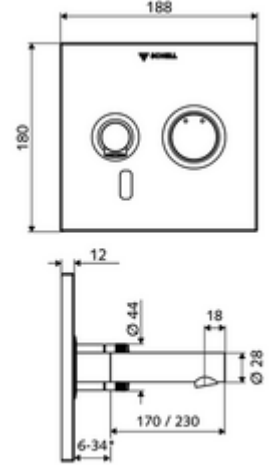

## Karma su

Sıva altı Masterbox WBW-E-M için. Kızılötesi sensör kumandalı. Pille işletim. SCHELL su yönetim sistemi SWS ile ağ kurmak için uygun. SCHELL Single Control SSC üzerinden parametrelenebilir.

\* In Abhängigkeit der SCHELL Unterputz-Masterbox

- Kızılötesi sensör pencereli ön panel
  - Kovanlı karma su çalıştırma düğmesi
- Kızılötesi sensör elektronikli montaj çerçevesi, programlanabilir
- Pil bölmesi 6 V, koruma sınıfı IP 65
- Sabitleme malzemesi
- Einstellmöglichkeiten über SWS SSC
  - Sensör kapsama alanı (kısa / orta / uzun)
  - Yakın refleks üzerinden programlama (Kapalı / Açık)
  - Maks. çalışma süresi (1 - 360 s)
  - Artçı çalışma süresi (0,6 - 60 s)
  - Durgunluk deşarjı (Kapalı / 5 - 600 s, son deşarjdan sonra her 1 - 240 h / her 1- 240 h)
  - Termal dezenfeksiyon için sürekli deşarj, haşlanma korumalı (Kapalı / 15 s - 600 s)
  - Sürekli akış (Kapalı / 15 - 600 s)
  - Enerji tasarruf modu (Kapalı / son kullanımdan sonra 1 - 254 h)
  - Temizlik durdur (Kapalı / 60 - 360 s)
- Einstellmöglichkeiten über Nahreflex
  - Sensör kapsama alanı (kısa / orta / uzun)
  - Durgunluk deşarjı (Kapalı / 30 s, son deşarjdan sonra her 24 h / her 24 h)
  - Termal dezenfeksiyon için sürekli deşarj, haşlanma korumalı (Kapalı / 300 s / 120 s)
  - Temizlik durdur (Kapalı / 60 s)
- Durchfluss: Durchfluss druckunabhängig, max.: 5 l/min
- Fließdruck: 1,0 - 5,0 bar
- Max. Ruhedruck: 8 bar
- Maks. işletim sıcaklığı: 70 °C (80 °C termal dezenfeksiyon için)
- Werkstoff: Çıkış Pirinç, içme suyu yönetmeliğine uygun; Çalıştırma Pirinç; Ön panel Pirinç
- Oberfläche: Çıkış Krom; Çalıştırma Krom; Ön panel Krom
- Auslauf: L 170 mm
- Ön panelin boyutları: B 188 mm x H 180 mm x T 12 mm
- Gewicht: 2,02 kg/Adet
- Verpackungseinheit: 1