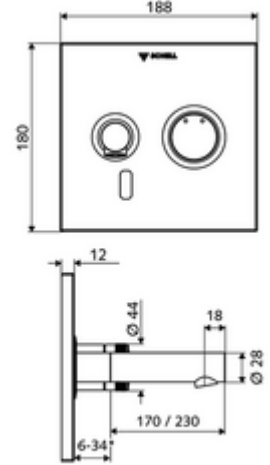

ürün numarası: 01 929 06 99

Karma su

Sıva altı Masterbox WBW-E-M için. Kızılötesi sensör kumandalı. Pille işletim. SCHELL su yönetim sistemi SWS ile ağ kurmak için uygun. SCHELL Single Control SSC üzerinden parametrelenebilir.

* In Abhängigkeit der SCHELL Unterputz-Masterbox

- Kızılötesi sensör pencereli ön panel
 - Kovanlı karma su çalıştırma düğmesi
- Kızılötesi sensör elektronikli montaj çerçevesi, programlanabilir
- Pil bölmesi 6 V, koruma sınıfı IP 65
- Sabitleme malzemesi
- Einstellmöglichkeiten über SWS SSC
 - Sensör kapsama alanı (kısa / orta / uzun)
 - Yakın refleks üzerinden programlama (Kapalı / Açık)
 - Maks. çalışma süresi (1 - 360 s)
 - Artçı çalışma süresi (0,6 - 60 s)
 - Durgunluk deşarjı (Kapalı / 5 - 600 s, son deşarjdan sonra her 1 - 240 h / her 1- 240 h)
 - Termal dezenfeksiyon için sürekli deşarj, haşlanma korumalı (Kapalı / 15 s - 600 s)
 - Sürekli akış (Kapalı / 15 - 600 s)
 - Enerji tasarruf modu (Kapalı / son kullanımdan sonra 1 - 254 h)
 - Temizlik durdur (Kapalı / 60 - 360 s)
- Einstellmöglichkeiten über Nahreflex
 - Sensör kapsama alanı (kısa / orta / uzun)
 - Durgunluk deşarjı (Kapalı / 30 s, son deşarjdan sonra her 24 h / her 24 h)
 - Termal dezenfeksiyon için sürekli deşarj, haşlanma korumalı (Kapalı / 300 s / 120 s)
 - Temizlik durdur (Kapalı / 60 s)
- Durchfluss: Durchfluss druckunabhängig, max.: 5 l/min
- Fließdruck: 1,0 - 5,0 bar
- Max. Ruhedruck: 8 bar
- Maks. işletim sıcaklığı: 70 °C (80 °C termal dezenfeksiyon için)
- Werkstoff: Çıkış Pirinç, içme suyu yönetmeliğine uygun; Çalıştırma Pirinç; Ön panel Pirinç
- Oberfläche: Çıkış Krom; Çalıştırma Krom; Ön panel Krom
- Auslauf: L 170 mm
- Ön panelin boyutları: B 188 mm x H 180 mm x T 12 mm
- Gewicht: 2,02 kg/Adet
- Verpackungseinheit: 1