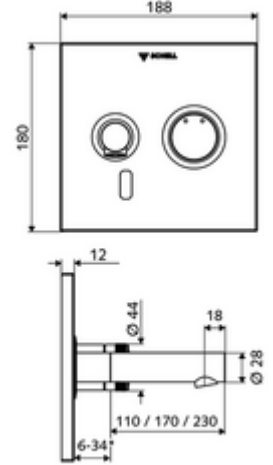

ürün numarası: 01 929 06 99

Karma su

Sıva altı Masterbox WBW-E-M için. Kızılötesi sensör kumandalı. Pille işletim. SCHELL su yönetim sistemi SWS ile ağ kurmak için uygun. SCHELL Single Control SSC üzerinden parametrelenebilir.

* In Abhängigkeit der SCHELL Unterputz-Masterbox

- Kızılötesi sensör pencereli ön panel
 - Kovanlı karma su çalıştırma düğmesi
 - Kızılötesi sensör elektronikli montaj çerçevesi, programlanabilir
 - Pil bölmesi 6 V, koruma sınıfı IP 65
 - Sabitleme malzemesi
-
- Einstellmöglichkeiten über SWS SSC
 - Sensör kapsama alanı (kısa / orta / uzun)
 - Yakın refleks üzerinden programlama (Kapalı / Açık)
 - Maks. çalışma süresi (1 - 360 s)
 - Artçı çalışma süresi (0,6 - 60 s)
 - Durgunluk deşarjı (Kapalı / 5 - 600 s, son deşarjdan sonra her 1 - 240 h / her 1- 240 h)
 - Termal dezenfeksiyon için sürekli deşarj, haşlanma korumalı (Kapalı / 15 s - 600 s)
 - Sürekli akış (Kapalı / 15 - 600 s)
 - Enerji tasarruf modu (Kapalı / son kullanımdan sonra 1 - 254 h)
 - Temizlik durdur (Kapalı / 60 - 360 s)
 - Einstellmöglichkeiten über Nahreflex
 - Sensör kapsama alanı (kısa / orta / uzun)
 - Durgunluk deşarjı (Kapalı / 30 s, son deşarjdan sonra her 24 h / her 24 h)
 - Termal dezenfeksiyon için sürekli deşarj, haşlanma korumalı (Kapalı / 300 s / 120 s)
 - Temizlik durdur (Kapalı / 60 s)
 - Durchfluss: Durchfluss druckunabhängig, max.: 5 l/min
 - Fließdruck: 1,0 - 5,0 bar
 - Max. Ruhedruck: 8 bar
 - Maks. işletim sıcaklığı: 70 °C (80 °C termal dezenfeksiyon için)
 - Werkstoff: Çıkış Pirinç, içme suyu yönetmeliğine uygun; Çalıştırma Pirinç; Ön panel Pirinç
 - Oberfläche: Çıkış Krom; Çalıştırma Krom; Ön panel Krom
 - Auslauf: L 170 mm
 - Ön panelin boyutları: B 188 mm x H 180 mm x T 12 mm
-
- Gewicht: 2,02 kg/Adet
 - Verpackungseinheit: 1