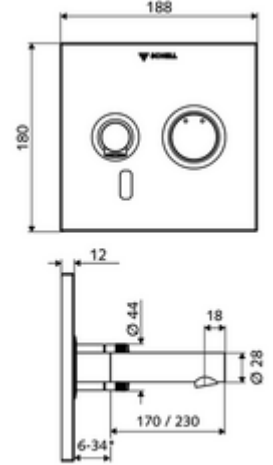

## Karma su

Sıva altı Masterbox WBW-E-M için. Kızılötesi sensör kumandalı. Pille işletim. SCHELL su yönetim sistemi SWS ile ağ kurmak için uygun. SCHELL Single Control SSC üzerinden parametrelenebilir.

\* In Abhängigkeit der SCHELL Unterputz-Masterbox

- Kızılötesi sensör pencereleli ön panel
  - Kovanlı karma su çalıştırma düğmesi
- Kızılötesi sensör elektronikli montaj çerçevesi, programlanabilir
- Pil bölmesi 6 V, koruma sınıfı IP 65
- Sabitleme malzemesi
- Einstellmöglichkeiten über SWS SSC
  - Sensör kapsama alanı (kısa / orta / uzun)
  - Yakın refleks üzerinden programlama (Kapalı / Açık)
  - Maks. çalışma süresi (1 - 360 s)
  - Artçı çalışma süresi (0,6 - 60 s)
  - Durgunluk deşarjı (Kapalı / 5 - 600 s, son deşarjdan sonra her 1 - 240 h / her 1- 240 h)
  - Termal dezenfeksiyon için sürekli deşarj, haşlanma korumalı (Kapalı / 15 s - 600 s)
  - Sürekli akış (Kapalı / 15 - 600 s)
  - Enerji tasarruf modu (Kapalı / son kullanımdan sonra 1 - 254 h)
  - Temizlik durdur (Kapalı / 60 - 360 s)
- Einstellmöglichkeiten über Nahreflex
  - Sensör kapsama alanı (kısa / orta / uzun)
  - Durgunluk deşarjı (Kapalı / 30 s, son deşarjdan sonra her 24 h / her 24 h)
  - Termal dezenfeksiyon için sürekli deşarj, haşlanma korumalı (Kapalı / 300 s / 120 s)
  - Temizlik durdur (Kapalı / 60 s)
- Durchfluss: Durchfluss druckunabhängig, max.: 5 l/min
- Fließdruck: 1,0 - 5,0 bar
- Max. Ruhedruck: 8 bar
- Maks. işletim sıcaklığı: 70 °C (80 °C termal dezenfeksiyon için)
- Werkstoff: Çıkış Pirinç, içme suyu yönetmeliğine uygun; Çalıştırma Pirinç; Ön panel Pirinç
- Oberfläche: Çıkış Krom; Çalıştırma Krom; Ön panel Krom
- Auslauf: L 170 mm
- Ön panelin boyutları: B 188 mm x H 180 mm x T 12 mm
- Gewicht: 2,02 kg/Adet
- Verpackungseinheit: 1