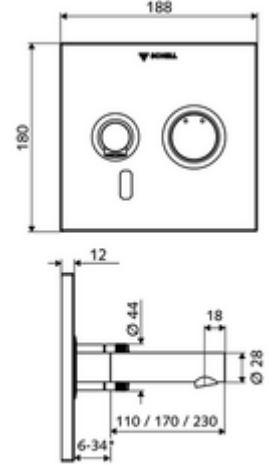

ürün numarası: 01 929 28 99

Karma su

Sıva altı Masterbox WBW-E-M için. Kızılötesi sensör kumandalı. Pille işletim. SCHELL su yönetim sistemi SWS ile ağ kurmak için uygun. SCHELL Single Control SSC üzerinden parametrelenebilir.

* In Abhängigkeit der SCHELL Unterputz-Masterbox

- Kızılötesi sensör pencereli ön panel
 - Kovanlı karma su çalıştırma düğmesi
- Kızılötesi sensör elektronikli montaj çerçevesi, programlanabilir
- Pil bölmesi 6 V, koruma sınıfı IP 65
- Sabitleme malzemesi
- Einstellmöglichkeiten über SWS SSC
 - Sensör kapsama alanı (kısa / orta / uzun)
 - Yakın refleks üzerinden programlama (Kapalı / Açık)
 - Maks. çalışma süresi (1 - 360 s)
 - Artçı çalışma süresi (0,6 - 60 s)
 - Durgunluk deşarjı (Kapalı / 5 - 600 s, son deşarjdan sonra her 1 - 240 h / her 1- 240 h)
 - Termal dezenfeksiyon için sürekli deşarj, haşlanma korumalı (Kapalı / 15 s - 600 s)
 - Sürekli akış (Kapalı / 15 - 600 s)
 - Enerji tasarruf modu (Kapalı / son kullanımdan sonra 1 - 254 h)
 - Temizlik durdur (Kapalı / 60 - 360 s)
- Einstellmöglichkeiten über Nahreflex
 - Sensör kapsama alanı (kısa / orta / uzun)
 - Durgunluk deşarjı (Kapalı / 30 s, son deşarjdan sonra her 24 h / her 24 h)
 - Termal dezenfeksiyon için sürekli deşarj, haşlanma korumalı (Kapalı / 300 s / 120 s)
 - Temizlik durdur (Kapalı / 60 s)
- Durchfluss: Durchfluss druckunabhängig, max.: 5 l/min
- Fließdruck: 1,0 - 5,0 bar
- Max. Ruhedruck: 8 bar
- Maks. işletim sıcaklığı: 70 °C (80 °C termal dezenfeksiyon için)
- Werkstoff: Çıkış Pirinç, içme suyu yönetmeliğine uygun; Çalıştırma Pirinç; Ön panel Paslanmaz çelik
- Oberfläche: Çıkış Krom; Çalıştırma Krom; Ön panel Fırçalanmış paslanmaz çelik
- Auslauf: L 170 mm
- Ön panelin boyutları: B 188 mm x H 180 mm x T 12 mm
- Gewicht: 1,83 kg/Adet
- Verpackungseinheit: 1