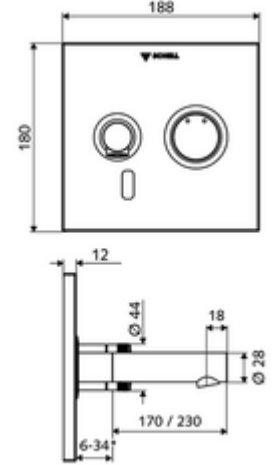

## Karma su

Sıva altı Masterbox WBW-E-M için. Kızılötesi sensör kumandalı. Pille işletim. SCHELL su yönetim sistemi SWS ile ağ kurmak için uygun. SCHELL Single Control SSC üzerinden parametrelenebilir.

\* In Abhängigkeit der SCHELL Unterputz-Masterbox

- Kızılötesi sensör pencereli ön panel
  - Kovanlı karma su çalıştırma düğmesi
- Kızılötesi sensör elektronikli montaj çerçevesi, programlanabilir
- Pil bölmesi 6 V, koruma sınıfı IP 65
- Sabitleme malzemesi
- Einstellmöglichkeiten über SWS SSC
  - Sensör kapsama alanı (kısa / orta / uzun)
  - Yakın refleks üzerinden programlama (Kapalı / Açık)
  - Maks. çalışma süresi (1 - 360 s)
  - Artçı çalışma süresi (0,6 - 60 s)
  - Durgunluk deşarjı (Kapalı / 5 - 600 s, son deşarjdan sonra her 1 - 240 h / her 1- 240 h)
  - Termal dezenfeksiyon için sürekli deşarj, haşlanma korumalı (Kapalı / 15 s - 600 s)
  - Sürekli akış (Kapalı / 15 - 600 s)
  - Enerji tasarruf modu (Kapalı / son kullanımdan sonra 1 - 254 h)
  - Temizlik durdur (Kapalı / 60 - 360 s)
- Einstellmöglichkeiten über Nahreflex
  - Sensör kapsama alanı (kısa / orta / uzun)
  - Durgunluk deşarjı (Kapalı / 30 s, son deşarjdan sonra her 24 h / her 24 h)
  - Termal dezenfeksiyon için sürekli deşarj, haşlanma korumalı (Kapalı / 300 s / 120 s)
  - Temizlik durdur (Kapalı / 60 s)
- Durchfluss: Durchfluss druckunabhängig, max.: 5 l/min
- Fließdruck: 1,0 - 5,0 bar
- Max. Ruhedruck: 8 bar
- Maks. işletim sıcaklığı: 70 °C (80 °C termal dezenfeksiyon için)
- Werkstoff: Çıkış Pirinç, içme suyu yönetmeliğine uygun; Çalıştırma Pirinç; Ön panel Paslanmaz çelik
- Oberfläche: Çıkış Krom; Çalıştırma Krom; Ön panel Fırçalanmış paslanmaz çelik
- Auslauf: L 170 mm
- Ön panelin boyutları: B 188 mm x H 180 mm x T 12 mm
- Gewicht: 1,83 kg/Adet
- Verpackungseinheit: 1