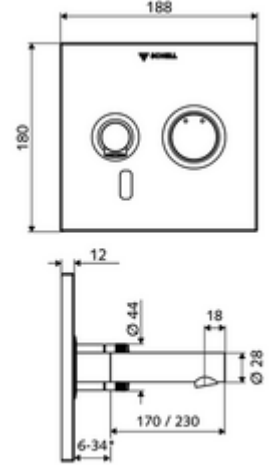

ürün numarası: 01 929 28 99

Karma su

Sıva altı Masterbox WBW-E-M için. Kızılötesi sensör kumandalı. Pille işletim. SCHELL su yönetim sistemi SWS ile ağ kurmak için uygun. SCHELL Single Control SSC üzerinden parametrelenebilir.

* In Abhängigkeit der SCHELL Unterputz-Masterbox

- Kızılötesi sensör pencereli ön panel
 - Kovanlı karma su çalıştırma düğmesi
- Kızılötesi sensör elektronikli montaj çerçevesi, programlanabilir
- Pil bölmesi 6 V, koruma sınıfı IP 65
- Sabitleme malzemesi
- Einstellmöglichkeiten über SWS SSC
 - Sensör kapsama alanı (kısa / orta / uzun)
 - Yakın refleks üzerinden programlama (Kapalı / Açık)
 - Maks. çalışma süresi (1 - 360 s)
 - Artçı çalışma süresi (0,6 - 60 s)
 - Durgunluk deşarjı (Kapalı / 5 - 600 s, son deşarjdan sonra her 1 - 240 h / her 1- 240 h)
 - Termal dezenfeksiyon için sürekli deşarj, haşlanma korumalı (Kapalı / 15 s - 600 s)
 - Sürekli akış (Kapalı / 15 - 600 s)
 - Enerji tasarruf modu (Kapalı / son kullanımdan sonra 1 - 254 h)
 - Temizlik durdur (Kapalı / 60 - 360 s)
- Einstellmöglichkeiten über Nahreflex
 - Sensör kapsama alanı (kısa / orta / uzun)
 - Durgunluk deşarjı (Kapalı / 30 s, son deşarjdan sonra her 24 h / her 24 h)
 - Termal dezenfeksiyon için sürekli deşarj, haşlanma korumalı (Kapalı / 300 s / 120 s)
 - Temizlik durdur (Kapalı / 60 s)
- Durchfluss: Durchfluss druckunabhängig, max.: 5 l/min
- Fließdruck: 1,0 - 5,0 bar
- Max. Ruhedruck: 8 bar
- Maks. işletim sıcaklığı: 70 °C (80 °C termal dezenfeksiyon için)
- Werkstoff: Çıkış Piriç, içme suyu yönetmeliğine uygun; Çalıştırma Piriç; Ön panel Paslanmaz çelik
- Oberfläche: Çıkış Krom; Çalıştırma Krom; Ön panel Fırçalanmış paslanmaz çelik
- Auslauf: L 170 mm
- Ön panelin boyutları: B 188 mm x H 180 mm x T 12 mm
- Gewicht: 1,83 kg/Adet
- Verpackungseinheit: 1