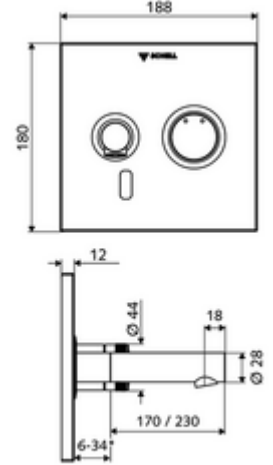

## Karma su

Sıva altı Masterbox WBW-E-M için. Kızılötesi sensör kumandalı. Pille işletim. SCHELL su yönetim sistemi SWS ile ağ kurmak için uygun. SCHELL Single Control SSC üzerinden parametrelenebilir.

\* In Abhängigkeit der SCHELL Unterputz-Masterbox

- Kızılötesi sensör pencereli ön panel
  - Kovanlı karma su çalıştırma düğmesi
- Kızılötesi sensör elektronikli montaj çerçevesi, programlanabilir
- Pil bölmesi 6 V, koruma sınıfı IP 65
- Sabitleme malzemesi
- Einstellmöglichkeiten über SWS SSC
  - Sensör kapsama alanı (kısa / orta / uzun)
  - Yakın refleks üzerinden programlama (Kapalı / Açık)
  - Maks. çalışma süresi (1 - 360 s)
  - Artçı çalışma süresi (0,6 - 60 s)
  - Durgunluk deşarjı (Kapalı / 5 - 600 s, son deşarjdan sonra her 1 - 240 h / her 1- 240 h)
  - Termal dezenfeksiyon için sürekli deşarj, haşlanma korumalı (Kapalı / 15 s - 600 s)
  - Sürekli akış (Kapalı / 15 - 600 s)
  - Enerji tasarruf modu (Kapalı / son kullanımdan sonra 1 - 254 h)
  - Temizlik durdur (Kapalı / 60 - 360 s)
- Einstellmöglichkeiten über Nahreflex
  - Sensör kapsama alanı (kısa / orta / uzun)
  - Durgunluk deşarjı (Kapalı / 30 s, son deşarjdan sonra her 24 h / her 24 h)
  - Termal dezenfeksiyon için sürekli deşarj, haşlanma korumalı (Kapalı / 300 s / 120 s)
  - Temizlik durdur (Kapalı / 60 s)
- Durchfluss: Durchfluss druckunabhängig, max.: 5 l/min
- Fließdruck: 1,0 - 5,0 bar
- Max. Ruhedruck: 8 bar
- Maks. işletim sıcaklığı: 70 °C (80 °C termal dezenfeksiyon için)
- Werkstoff: Çıkış Pirinç, içme suyu yönetmeliğine uygun; Çalıştırma Pirinç; Ön panel Pirinç
- Oberfläche: Çıkış Krom; Çalıştırma Krom; Ön panel Krom
- Auslauf: L 230 mm
- Ön panelin boyutları: B 188 mm x H 180 mm x T 12 mm
- Gewicht: 2,19 kg/Adet
- Verpackungseinheit: 1