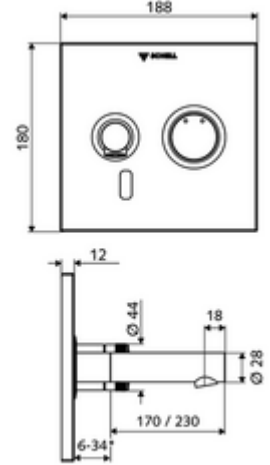

ürün numarası: 01 930 06 99

Karma su

Sıva altı Masterbox WBW-E-M için. Kızılötesi sensör kumandalı. Pille işletim. SCHELL su yönetim sistemi SWS ile ağ kurmak için uygun. SCHELL Single Control SSC üzerinden parametrelenebilir.

* In Abhängigkeit der SCHELL Unterputz-Masterbox

- Kızılötesi sensör pencereleli ön panel
 - Kovanlı karma su çalıştırma düğmesi
- Kızılötesi sensör elektronikli montaj çerçevesi, programlanabilir
- Pil bölmesi 6 V, koruma sınıfı IP 65
- Sabitleme malzemesi
- Einstellmöglichkeiten über SWS SSC
 - Sensör kapsama alanı (kısa / orta / uzun)
 - Yakın refleks üzerinden programlama (Kapalı / Açık)
 - Maks. çalışma süresi (1 - 360 s)
 - Artçı çalışma süresi (0,6 - 60 s)
 - Durgunluk deşarjı (Kapalı / 5 - 600 s, son deşarjdan sonra her 1 - 240 h / her 1- 240 h)
 - Termal dezenfeksiyon için sürekli deşarj, haşlanma korumalı (Kapalı / 15 s - 600 s)
 - Sürekli akış (Kapalı / 15 - 600 s)
 - Enerji tasarruf modu (Kapalı / son kullanımdan sonra 1 - 254 h)
 - Temizlik durdur (Kapalı / 60 - 360 s)
- Einstellmöglichkeiten über Nahreflex
 - Sensör kapsama alanı (kısa / orta / uzun)
 - Durgunluk deşarjı (Kapalı / 30 s, son deşarjdan sonra her 24 h / her 24 h)
 - Termal dezenfeksiyon için sürekli deşarj, haşlanma korumalı (Kapalı / 300 s / 120 s)
 - Temizlik durdur (Kapalı / 60 s)
- Durchfluss: Durchfluss druckunabhängig, max.: 5 l/min
- Fließdruck: 1,0 - 5,0 bar
- Max. Ruhedruck: 8 bar
- Maks. işletim sıcaklığı: 70 °C (80 °C termal dezenfeksiyon için)
- Werkstoff: Çıkış Pirinç, içme suyu yönetmeliğine uygun; Çalıştırma Pirinç; Ön panel Pirinç
- Oberfläche: Çıkış Krom; Çalıştırma Krom; Ön panel Krom
- Auslauf: L 230 mm
- Ön panelin boyutları: B 188 mm x H 180 mm x T 12 mm
- Gewicht: 2,19 kg/Adet
- Verpackungseinheit: 1