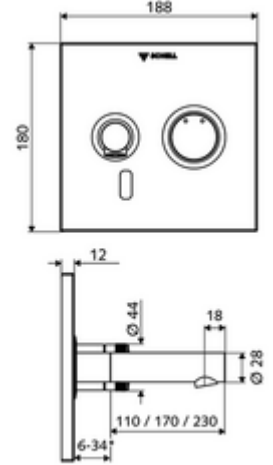

## Karma su

Sıva altı Masterbox WBW-E-M için. Kızılötesi sensör kumandalı. Pille işletim. SCHELL su yönetim sistemi SWS ile ağ kurmak için uygun. SCHELL Single Control SSC üzerinden parametrelenebilir.

\* In Abhängigkeit der SCHELL Unterputz-Masterbox

- Kızılötesi sensör pencereleli ön panel
  - Kovanlı karma su çalıştırma düğmesi
- Kızılötesi sensör elektronikli montaj çerçevesi, programlanabilir
- Pil bölmesi 6 V, koruma sınıfı IP 65
- Sabitleme malzemesi
- Einstellmöglichkeiten über SWS SSC
  - Sensör kapsama alanı (kısa / orta / uzun)
  - Yakın refleks üzerinden programlama (Kapalı / Açık)
  - Maks. çalışma süresi (1 - 360 s)
  - Artçı çalışma süresi (0,6 - 60 s)
  - Durgunluk deşarjı (Kapalı / 5 - 600 s, son deşarjdan sonra her 1 - 240 h / her 1- 240 h)
  - Termal dezenfeksiyon için sürekli deşarj, haşlanma korumalı (Kapalı / 15 s - 600 s)
  - Sürekli akış (Kapalı / 15 - 600 s)
  - Enerji tasarruf modu (Kapalı / son kullanımdan sonra 1 - 254 h)
  - Temizlik durdur (Kapalı / 60 - 360 s)
- Einstellmöglichkeiten über Nahreflex
  - Sensör kapsama alanı (kısa / orta / uzun)
  - Durgunluk deşarjı (Kapalı / 30 s, son deşarjdan sonra her 24 h / her 24 h)
  - Termal dezenfeksiyon için sürekli deşarj, haşlanma korumalı (Kapalı / 300 s / 120 s)
  - Temizlik durdur (Kapalı / 60 s)
- Durchfluss: Durchfluss druckunabhängig, max.: 5 l/min
- Fließdruck: 1,0 - 5,0 bar
- Max. Ruhedruck: 8 bar
- Maks. işletim sıcaklığı: 70 °C (80 °C termal dezenfeksiyon için)
- Werkstoff: Çıkış Pirinç, içme suyu yönetmeliğine uygun; Çalıştırma Pirinç; Ön panel Pirinç
- Oberfläche: Çıkış Krom; Çalıştırma Krom; Ön panel Krom
- Auslauf: L 230 mm
- Ön panelin boyutları: B 188 mm x H 180 mm x T 12 mm
- Gewicht: 2,19 kg/Adet
- Verpackungseinheit: 1