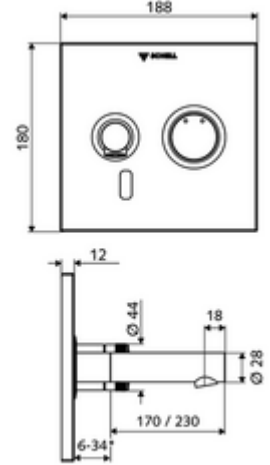

ürün numarası: 01 930 28 99

Karma su

Sıva altı Masterbox WBW-E-M için. Kızılötesi sensör kumandalı. Pille işletim. SCHELL su yönetim sistemi SWS ile ağ kurmak için uygun. SCHELL Single Control SSC üzerinden parametrelenebilir.

* In Abhängigkeit der SCHELL Unterputz-Masterbox

- Kızılötesi sensör pencereli ön panel
 - Kovanlı karma su çalıştırma düğmesi
 - Kızılötesi sensör elektronikli montaj çerçevesi, programlanabilir
 - Pil bölmesi 6 V, koruma sınıfı IP 65
 - Sabitleme malzemesi
-
- Einstellmöglichkeiten über SWS SSC
 - Sensör kapsama alanı (kısa / orta / uzun)
 - Yakın refleks üzerinden programlama (Kapalı / Açık)
 - Maks. çalışma süresi (1 - 360 s)
 - Artçı çalışma süresi (0,6 - 60 s)
 - Durgunluk deşarjı (Kapalı / 5 - 600 s, son deşarjdan sonra her 1 - 240 h / her 1- 240 h)
 - Termal dezenfeksiyon için sürekli deşarj, haşlanma korumalı (Kapalı / 15 s - 600 s)
 - Sürekli akış (Kapalı / 15 - 600 s)
 - Enerji tasarruf modu (Kapalı / son kullanımdan sonra 1 - 254 h)
 - Temizlik durdur (Kapalı / 60 - 360 s)
 - Einstellmöglichkeiten über Nahreflex
 - Sensör kapsama alanı (kısa / orta / uzun)
 - Durgunluk deşarjı (Kapalı / 30 s, son deşarjdan sonra her 24 h / her 24 h)
 - Termal dezenfeksiyon için sürekli deşarj, haşlanma korumalı (Kapalı / 300 s / 120 s)
 - Temizlik durdur (Kapalı / 60 s)
 - Durchfluss: Durchfluss druckunabhängig, max.: 5 l/min
 - Fließdruck: 1,0 - 5,0 bar
 - Max. Ruhedruck: 8 bar
 - Maks. işletim sıcaklığı: 70 °C (80 °C termal dezenfeksiyon için)
 - Werkstoff: Çıkış Piriç, içme suyu yönetmeliğine uygun; Çalıştırma Piriç; Ön panel Paslanmaz çelik
 - Oberfläche: Çıkış Krom; Çalıştırma Krom; Ön panel Fırçalanmış paslanmaz çelik
 - Auslauf: L 230 mm
 - Ön panelin boyutları: B 188 mm x H 180 mm x T 12 mm
-
- Gewicht: 2,14 kg/Adet
 - Verpackungseinheit: 1