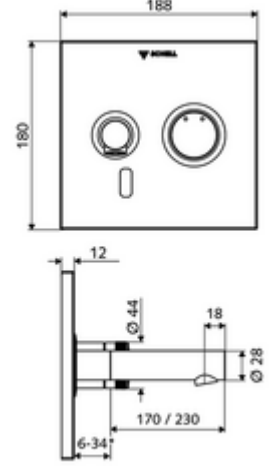

\* In Abhängigkeit der SCHELL Unterputz-Masterbox

- Kızılötesi sensör pencereli ön panel
  - Kovanlı karma su çalıştırma düğmesi
- Kızılötesi sensör elektronikli montaj çerçevesi, programlanabilir
- Pil bölmesi 6 V, koruma sınıfı IP 65
- Sabitleme malzemesi
- Einstellmöglichkeiten über SWS SSC
  - Sensör kapsama alanı (kısa / orta / uzun)
  - Yakın refleks üzerinden programlama (Kapalı / Açık)
  - Maks. çalışma süresi (1 - 360 s)
  - Artçı çalışma süresi (0,6 - 60 s)
  - Durgunluk deşarjı (Kapalı / 5 - 600 s, son deşarjdan sonra her 1 - 240 h / her 1- 240 h)
  - Termal dezenfeksiyon için sürekli deşarj, haşlanma korumalı (Kapalı / 15 s - 600 s)
  - Sürekli akış (Kapalı / 15 - 600 s)
  - Enerji tasarruf modu (Kapalı / son kullanımdan sonra 1 - 254 h)
  - Temizlik durdur (Kapalı / 60 - 360 s)
- Einstellmöglichkeiten über Nahreflex
  - Sensör kapsama alanı (kısa / orta / uzun)
  - Durgunluk deşarjı (Kapalı / 30 s, son deşarjdan sonra her 24 h / her 24 h)
  - Termal dezenfeksiyon için sürekli deşarj, haşlanma korumalı (Kapalı / 300 s / 120 s)
  - Temizlik durdur (Kapalı / 60 s)
- Durchfluss: Durchfluss druckunabhängig, max.: 5 l/min
- Fließdruck: 1,0 - 5,0 bar
- Max. Ruhedruck: 8 bar
- Maks. işletim sıcaklığı: 70 °C (80 °C termal dezenfeksiyon için)
- Werkstoff: Çıkış Piriç, içme suyu yönetmeliğine uygun; Çalıştırma Piriç; Ön panel Paslanmaz çelik
- Oberfläche: Çıkış Krom; Çalıştırma Krom; Ön panel Fırçalanmış paslanmaz çelik
- Auslauf: L 230 mm
- Ön panelin boyutları: B 188 mm x H 180 mm x T 12 mm
- Gewicht: 2,14 kg/Adet
- Verpackungseinheit: 1