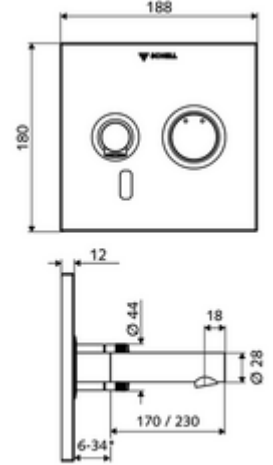

ürün numarası: 01 930 28 99

Karma su

Sıva altı Masterbox WBW-E-M için. Kızılötesi sensör kumandalı. Pille işletim. SCHELL su yönetim sistemi SWS ile ağ kurmak için uygun. SCHELL Single Control SSC üzerinden parametrelenebilir.

* In Abhängigkeit der SCHELL Unterputz-Masterbox

- Kızılötesi sensör pencereleli ön panel
 - Kovanlı karma su çalıştırma düğmesi
- Kızılötesi sensör elektronikli montaj çerçevesi, programlanabilir
- Pil bölmesi 6 V, koruma sınıfı IP 65
- Sabitleme malzemesi
- Einstellmöglichkeiten über SWS SSC
 - Sensör kapsama alanı (kısa / orta / uzun)
 - Yakın refleks üzerinden programlama (Kapalı / Açık)
 - Maks. çalışma süresi (1 - 360 s)
 - Artçı çalışma süresi (0,6 - 60 s)
 - Durgunluk deşarjı (Kapalı / 5 - 600 s, son deşarjdan sonra her 1 - 240 h / her 1- 240 h)
 - Termal dezenfeksiyon için sürekli deşarj, haşlanma korumalı (Kapalı / 15 s - 600 s)
 - Sürekli akış (Kapalı / 15 - 600 s)
 - Enerji tasarruf modu (Kapalı / son kullanımdan sonra 1 - 254 h)
 - Temizlik durdur (Kapalı / 60 - 360 s)
- Einstellmöglichkeiten über Nahreflex
 - Sensör kapsama alanı (kısa / orta / uzun)
 - Durgunluk deşarjı (Kapalı / 30 s, son deşarjdan sonra her 24 h / her 24 h)
 - Termal dezenfeksiyon için sürekli deşarj, haşlanma korumalı (Kapalı / 300 s / 120 s)
 - Temizlik durdur (Kapalı / 60 s)
- Durchfluss: Durchfluss druckunabhängig, max.: 5 l/min
- Fließdruck: 1,0 - 5,0 bar
- Max. Ruhedruck: 8 bar
- Maks. işletim sıcaklığı: 70 °C (80 °C termal dezenfeksiyon için)
- Werkstoff: Çıkış Piriç, içme suyu yönetmeliğine uygun; Çalıştırma Piriç; Ön panel Paslanmaz çelik
- Oberfläche: Çıkış Krom; Çalıştırma Krom; Ön panel Fırçalanmış paslanmaz çelik
- Auslauf: L 230 mm
- Ön panelin boyutları: B 188 mm x H 180 mm x T 12 mm
- Gewicht: 2,14 kg/Adet
- Verpackungseinheit: 1