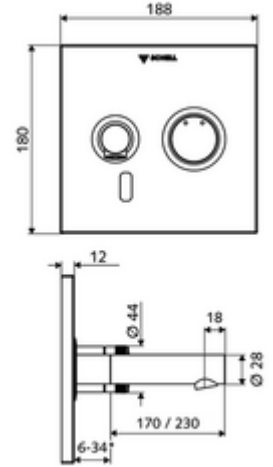

ürün numarası: 01 932 06 99

Karma su

Sıva altı Masterbox WBW-E-M için. Kızılötesi sensör kumandalı. Şebeke işletimi. SCHELL su yönetim sistemi SWS ile ağ kurmak için uygun. SCHELL Single Control SSC üzerinden parametrelenebilir.

- Kızılötesi sensör pencereleli ön panel
 - Kovanlı karma su çalıştırma düğmesi
 - Kızılötesi sensör elektronikli montaj çerçevesi, programlanabilir
 - Sıva altı adaptör 9 VDC, 100 - 240 VAC, 50 - 60 Hz
 - Akış regülatörlü duvar çıkışı (hırsızlığa karşı korumalı)
 - Sabitleme malzemesi
-
- Einstellmöglichkeiten über SWS SSC
 - Sensör kapsama alanı (kısa / orta / uzun)
 - Yakın refleks üzerinden programlama (Kapalı / Açık)
 - Maks. çalışma süresi (1 - 360 s)
 - Artçı çalışma süresi (0,6 - 60 s)
 - Durgunluk deşarjı (Kapalı / 5 - 600 s, son deşarjdan sonra her 1 - 240 h / her 1- 240 h)
 - Termal dezenfeksiyon için sürekli deşarj, haşlanma korumalı (Kapalı / 15 s - 600 s)
 - Sürekli akış (Kapalı / 15 - 600 s)
 - Enerji tasarruf modu (Kapalı / son kullanımdan sonra 1 - 254 h)
 - Temizlik durdur (Kapalı / 60 - 360 s)
 - Einstellmöglichkeiten über Nahreflex
 - Sensör kapsama alanı (kısa / orta / uzun)
 - Durgunluk deşarjı (Kapalı / 30 s, son deşarjdan sonra her 24 h / her 24 h)
 - Termal dezenfeksiyon için sürekli deşarj, haşlanma korumalı (Kapalı / 300 s / 120 s)
 - Temizlik durdur (Kapalı / 60 s)
 - Durchfluss: Durchfluss druckunabhängig, max.: 5 l/min
 - Fließdruck: 1,0 - 5,0 bar
 - Max. Ruhedruck: 8 bar
 - Maks. işletim sıcaklığı: 70 °C (80 °C termal dezenfeksiyon için)
 - Werkstoff: Çıkış Pirinç, içme suyu yönetmeliğine uygun; Çalıştırma Pirinç; Ön panel Pirinç
 - Oberfläche: Çıkış Krom; Çalıştırma Krom; Ön panel Krom
 - Auslauf: L 170 mm
 - Ön panelin boyutları: B 188 mm x H 180 mm x T 12 mm
-
- Gewicht: 2,03 kg/Adet
 - Verpackungseinheit: 1