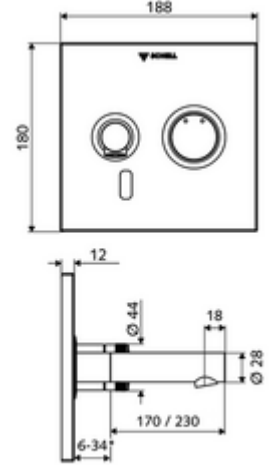

ürün numarası: 01 932 06 99

Karma su

Sıva altı Masterbox WBW-E-M için. Kızılötesi sensör kumandalı. Şebeke işletimi. SCHELL su yönetim sistemi SWS ile ağ kurmak için uygun. SCHELL Single Control SSC üzerinden parametrelenebilir.

* In Abhängigkeit der SCHELL Unterputz-Masterbox

- Kızılötesi sensör pencereleli ön panel
 - Kovanlı karma su çalıştırma düğmesi
 - Kızılötesi sensör elektronikli montaj çerçevesi, programlanabilir
 - Sıva altı adaptör 9 VDC, 100 - 240 VAC, 50 - 60 Hz
 - Akış regülatörlü duvar çıkışı (hırsızlığa karşı korumalı)
 - Sabitleme malzemesi
-
- Einstellmöglichkeiten über SWS SSC
 - Sensör kapsama alanı (kısa / orta / uzun)
 - Yakın refleks üzerinden programlama (Kapalı / Açık)
 - Maks. çalışma süresi (1 - 360 s)
 - Artçı çalışma süresi (0,6 - 60 s)
 - Durgunluk deşarjı (Kapalı / 5 - 600 s, son deşarjdan sonra her 1 - 240 h / her 1- 240 h)
 - Termal dezenfeksiyon için sürekli deşarj, haşlanma korumalı (Kapalı / 15 s - 600 s)
 - Sürekli akış (Kapalı / 15 - 600 s)
 - Enerji tasarruf modu (Kapalı / son kullanımdan sonra 1 - 254 h)
 - Temizlik durdur (Kapalı / 60 - 360 s)
 - Einstellmöglichkeiten über Nahreflex
 - Sensör kapsama alanı (kısa / orta / uzun)
 - Durgunluk deşarjı (Kapalı / 30 s, son deşarjdan sonra her 24 h / her 24 h)
 - Termal dezenfeksiyon için sürekli deşarj, haşlanma korumalı (Kapalı / 300 s / 120 s)
 - Temizlik durdur (Kapalı / 60 s)
 - Durchfluss: Durchfluss druckunabhängig, max.: 5 l/min
 - Fließdruck: 1,0 - 5,0 bar
 - Max. Ruhedruck: 8 bar
 - Maks. işletim sıcaklığı: 70 °C (80 °C termal dezenfeksiyon için)
 - Werkstoff: Çıkış Piriç, içme suyu yönetmeliğine uygun; Çalıştırma Piriç; Ön panel Piriç
 - Oberfläche: Çıkış Krom; Çalıştırma Krom; Ön panel Krom
 - Auslauf: L 170 mm
 - Ön panelin boyutları: B 188 mm x H 180 mm x T 12 mm
-
- Gewicht: 2,03 kg/Adet
 - Verpackungseinheit: 1