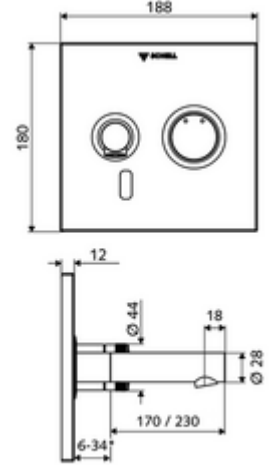

ürün numarası: 01 932 06 99

Karma su

Sıva altı Masterbox WBW-E-M için. Kızılötesi sensör kumandalı. Şebeke işletimi. SCHELL su yönetim sistemi SWS ile ağ kurmak için uygun. SCHELL Single Control SSC üzerinden parametrelenebilir.

- Kızılötesi sensör pencereleli ön panel
 - Kovanlı karma su çalıştırma düğmesi
 - Kızılötesi sensör elektronikli montaj çerçevesi, programlanabilir
 - Sıva altı adaptör 9 VDC, 100 - 240 VAC, 50 - 60 Hz
 - Akış regülatörlü duvar çıkışı (hırsızlığa karşı korumalı)
 - Sabitleme malzemesi
-
- Einstellmöglichkeiten über SWS SSC
 - Sensör kapsama alanı (kısa / orta / uzun)
 - Yakın refleks üzerinden programlama (Kapalı / Açık)
 - Maks. çalışma süresi (1 - 360 s)
 - Artçı çalışma süresi (0,6 - 60 s)
 - Durgunluk deşarjı (Kapalı / 5 - 600 s, son deşarjdan sonra her 1 - 240 h / her 1- 240 h)
 - Termal dezenfeksiyon için sürekli deşarj, haşlanma korumalı (Kapalı / 15 s - 600 s)
 - Sürekli akış (Kapalı / 15 - 600 s)
 - Enerji tasarruf modu (Kapalı / son kullanımdan sonra 1 - 254 h)
 - Temizlik durdur (Kapalı / 60 - 360 s)
 - Einstellmöglichkeiten über Nahreflex
 - Sensör kapsama alanı (kısa / orta / uzun)
 - Durgunluk deşarjı (Kapalı / 30 s, son deşarjdan sonra her 24 h / her 24 h)
 - Termal dezenfeksiyon için sürekli deşarj, haşlanma korumalı (Kapalı / 300 s / 120 s)
 - Temizlik durdur (Kapalı / 60 s)
 - Durchfluss: Durchfluss druckunabhängig, max.: 5 l/min
 - Fließdruck: 1,0 - 5,0 bar
 - Max. Ruhedruck: 8 bar
 - Maks. işletim sıcaklığı: 70 °C (80 °C termal dezenfeksiyon için)
 - Werkstoff: Çıkış Pirinç, içme suyu yönetmeliğine uygun; Çalıştırma Pirinç; Ön panel Pirinç
 - Oberfläche: Çıkış Krom; Çalıştırma Krom; Ön panel Krom
 - Auslauf: L 170 mm
 - Ön panelin boyutları: B 188 mm x H 180 mm x T 12 mm
-
- Gewicht: 2,03 kg/Adet
 - Verpackungseinheit: 1