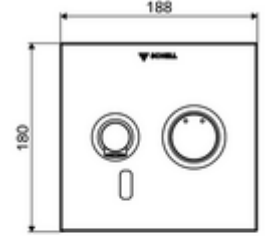

ürün numarası: 01 934 06 99

Karma su

Sıva altı Masterbox WBW-E-M için. Kızılötesi sensör kumandalı. Özel güç kaynağı. SCHELL su yönetim sistemi SWS ile ağ kurmak için uygun. SCHELL Single Control SSC üzerinden parametrelenebilir.

* In Abhängigkeit der SCHELL Unterputz-Masterbox

- Kızılötesi sensör pencereleli ön panel
 - Kovanlı karma su çalıştırma düğmesi
- Kızılötesi sensör elektronikli montaj çerçevesi, programlanabilir
- Akış regülatörlü duvar çıkışı (hırsızlığa karşı korumalı)
- Sabitleme malzemesi
- Einstellmöglichkeiten über SWS SSC
 - Sensör kapsama alanı (kısa / orta / uzun)
 - Yakın refleks üzerinden programlama (Kapalı / Açık)
 - Maks. çalışma süresi (1 - 360 s)
 - Artçı çalışma süresi (0,6 - 60 s)
 - Durgunluk deşarjı (Kapalı / 5 - 600 s, son deşarjdan sonra her 1 - 240 h / her 1- 240 h)
 - Termal dezenfeksiyon için sürekli deşarj, haşlanma korumalı (Kapalı / 15 s - 600 s)
 - Sürekli akış (Kapalı / 15 - 600 s)
 - Enerji tasarruf modu (Kapalı / son kullanımdan sonra 1 - 254 h)
 - Temizlik durdur (Kapalı / 60 - 360 s)
- Einstellmöglichkeiten über Nahreflex
 - Sensör kapsama alanı (kısa / orta / uzun)
 - Durgunluk deşarjı (Kapalı / 30 s, son deşarjdan sonra her 24 h / her 24 h)
 - Termal dezenfeksiyon için sürekli deşarj, haşlanma korumalı (Kapalı / 300 s / 120 s)
 - Temizlik durdur (Kapalı / 60 s)
- Durchfluss: Durchfluss druckunabhängig, max.: 5 l/min
- Fließdruck: 1,0 - 5,0 bar
- Max. Ruhedruck: 8 bar
- Maks. işletim sıcaklığı: 70 °C (80 °C termal dezenfeksiyon için)
- Werkstoff: Çıkış Pirinç, içme suyu yönetmeliğine uygun; Çalıştırma Pirinç; Ön panel Pirinç
- Oberfläche: Çıkış Krom; Çalıştırma Krom; Ön panel Krom
- Auslauf: L 110 mm
- Ön panelin boyutları: B 188 mm x H 180 mm x T 12 mm
- Gewicht: 1,70 kg/Adet
- Verpackungseinheit: 1