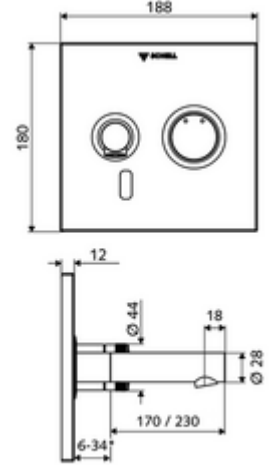

ürün numarası: 01 934 06 99

Karma su

Sıva altı Masterbox WBW-E-M için. Kızılötesi sensör kumandalı. Özel güç kaynağı. SCHELL su yönetim sistemi SWS ile ağ kurmak için uygun. SCHELL Single Control SSC üzerinden parametrelenebilir.

* In Abhängigkeit der SCHELL Unterputz-Masterbox

- Kızılötesi sensör pencereli ön panel
 - Kovanlı karma su çalıştırma düğmesi
 - Kızılötesi sensör elektronikli montaj çerçevesi, programlanabilir
 - Akış regülatörlü duvar çıkışı (hırsızlığa karşı korumalı)
 - Sabitleme malzemesi
-
- Einstellmöglichkeiten über SWS SSC
 - Sensör kapsama alanı (kısa / orta / uzun)
 - Yakın refleks üzerinden programlama (Kapalı / Açık)
 - Maks. çalışma süresi (1 - 360 s)
 - Artçı çalışma süresi (0,6 - 60 s)
 - Durgunluk deşarjı (Kapalı / 5 - 600 s, son deşarjdan sonra her 1 - 240 h / her 1- 240 h)
 - Termal dezenfeksiyon için sürekli deşarj, haşlanma korumalı (Kapalı / 15 s - 600 s)
 - Sürekli akış (Kapalı / 15 - 600 s)
 - Enerji tasarruf modu (Kapalı / son kullanımdan sonra 1 - 254 h)
 - Temizlik durdur (Kapalı / 60 - 360 s)
 - Einstellmöglichkeiten über Nahreflex
 - Sensör kapsama alanı (kısa / orta / uzun)
 - Durgunluk deşarjı (Kapalı / 30 s, son deşarjdan sonra her 24 h / her 24 h)
 - Termal dezenfeksiyon için sürekli deşarj, haşlanma korumalı (Kapalı / 300 s / 120 s)
 - Temizlik durdur (Kapalı / 60 s)
 - Durchfluss: Durchfluss druckunabhängig, max.: 5 l/min
 - Fließdruck: 1,0 - 5,0 bar
 - Max. Ruhedruck: 8 bar
 - Maks. işletim sıcaklığı: 70 °C (80 °C termal dezenfeksiyon için)
 - Werkstoff: Çıkış Pirinç, içme suyu yönetmeliğine uygun; Çalıştırma Pirinç; Ön panel Pirinç
 - Oberfläche: Çıkış Krom; Çalıştırma Krom; Ön panel Krom
 - Auslauf: L 110 mm
 - Ön panelin boyutları: B 188 mm x H 180 mm x T 12 mm
-
- Gewicht: 1,70 kg/Adet
 - Verpackungseinheit: 1