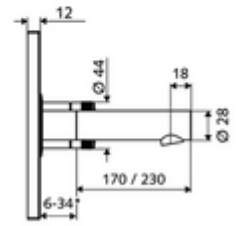

ürün numarası: 01 934 06 99

Karma su

Sıva altı Masterbox WBW-E-M için. Kızılötesi sensör kumandalı. Özel güç kaynağı. SCHELL su yönetim sistemi SWS ile ağ kurmak için uygun. SCHELL Single Control SSC üzerinden parametrelenebilir.

* In Abhängigkeit der SCHELL Unterputz-Masterbox

- Kızılötesi sensör pencereleli ön panel
 - Kovanlı karma su çalıştırma düğmesi
- Kızılötesi sensör elektronikli montaj çerçevesi, programlanabilir
- Akış regülatörlü duvar çıkışı (hırsızlığa karşı korumalı)
- Sabitleme malzemesi
- Einstellmöglichkeiten über SWS SSC
 - Sensör kapsama alanı (kısa / orta / uzun)
 - Yakın refleks üzerinden programlama (Kapalı / Açık)
 - Maks. çalışma süresi (1 - 360 s)
 - Artçı çalışma süresi (0,6 - 60 s)
 - Durgunluk deşarjı (Kapalı / 5 - 600 s, son deşarjdan sonra her 1 - 240 h / her 1- 240 h)
 - Termal dezenfeksiyon için sürekli deşarj, haşlanma korumalı (Kapalı / 15 s - 600 s)
 - Sürekli akış (Kapalı / 15 - 600 s)
 - Enerji tasarruf modu (Kapalı / son kullanımdan sonra 1 - 254 h)
 - Temizlik durdur (Kapalı / 60 - 360 s)
- Einstellmöglichkeiten über Nahreflex
 - Sensör kapsama alanı (kısa / orta / uzun)
 - Durgunluk deşarjı (Kapalı / 30 s, son deşarjdan sonra her 24 h / her 24 h)
 - Termal dezenfeksiyon için sürekli deşarj, haşlanma korumalı (Kapalı / 300 s / 120 s)
 - Temizlik durdur (Kapalı / 60 s)
- Durchfluss: Durchfluss druckunabhängig, max.: 5 l/min
- Fließdruck: 1,0 - 5,0 bar
- Max. Ruhedruck: 8 bar
- Maks. işletim sıcaklığı: 70 °C (80 °C termal dezenfeksiyon için)
- Werkstoff: Çıkış Pirinç, içme suyu yönetmeliğine uygun; Çalıştırma Pirinç; Ön panel Pirinç
- Oberfläche: Çıkış Krom; Çalıştırma Krom; Ön panel Krom
- Auslauf: L 110 mm
- Ön panelin boyutları: B 188 mm x H 180 mm x T 12 mm
- Gewicht: 1,70 kg/Adet
- Verpackungseinheit: 1