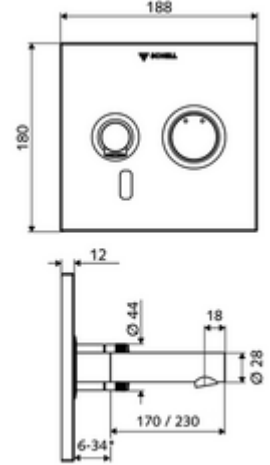

\* In Abhängigkeit der SCHELL Unterputz-Masterbox

- Kızılötesi sensör pencereli ön panel
    - Kovanlı karma su çalıştırma düğmesi
  - Kızılötesi sensör elektronikli montaj çerçevesi, programlanabilir
  - Akış regülatörlü duvar çıkışı (hırsızlığa karşı korumalı)
  - Sabitleme malzemesi
- 
- Einstellmöglichkeiten über SWS SSC
    - Sensör kapsama alanı (kısa / orta / uzun)
    - Yakın refleks üzerinden programlama (Kapalı / Açık)
    - Maks. çalışma süresi (1 - 360 s)
    - Artçı çalışma süresi (0,6 - 60 s)
    - Durgunluk deşarjı (Kapalı / 5 - 600 s, son deşarjdan sonra her 1 - 240 h / her 1- 240 h)
    - Termal dezenfeksiyon için sürekli deşarj, haşlanma korumalı (Kapalı / 15 s - 600 s)
    - Sürekli akış (Kapalı / 15 - 600 s)
    - Enerji tasarruf modu (Kapalı / son kullanımdan sonra 1 - 254 h)
    - Temizlik durdur (Kapalı / 60 - 360 s)
  - Einstellmöglichkeiten über Nahreflex
    - Sensör kapsama alanı (kısa / orta / uzun)
    - Durgunluk deşarjı (Kapalı / 30 s, son deşarjdan sonra her 24 h / her 24 h)
    - Termal dezenfeksiyon için sürekli deşarj, haşlanma korumalı (Kapalı / 300 s / 120 s)
    - Temizlik durdur (Kapalı / 60 s)
  - Durchfluss: Durchfluss druckunabhängig, max.: 5 l/min
  - Fließdruck: 1,0 - 5,0 bar
  - Max. Ruhedruck: 8 bar
  - Maks. işletim sıcaklığı: 70 °C (80 °C termal dezenfeksiyon için)
  - Werkstoff: Çıkış Pirinç, içme suyu yönetmeliğine uygun; Çalıştırma Pirinç; Ön panel Pirinç
  - Oberfläche: Çıkış Krom; Çalıştırma Krom; Ön panel Krom
  - Auslauf: L 110 mm
  - Ön panelin boyutları: B 188 mm x H 180 mm x T 12 mm
- 
- Gewicht: 1,70 kg/Adet
  - Verpackungseinheit: 1