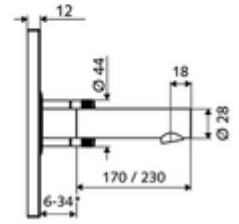

ürün numarası: 01 935 28 99

Karma su

Sıva altı Masterbox WBW-E-M için. Kızılötesi sensör kumandalı. Özel güç kaynağı. SCHELL su yönetim sistemi SWS ile ağ kurmak için uygun. SCHELL Single Control SSC üzerinden parametrelenebilir.

* In Abhängigkeit der SCHELL Unterputz-Masterbox

- Kızılötesi sensör pencereleli ön panel
 - Kovanlı karma su çalıştırma düğmesi
- Kızılötesi sensör elektronikli montaj çerçevesi, programlanabilir
- Akış regülatörlü duvar çıkışı (hırsızlığa karşı korumalı)
- Sabitleme malzemesi
- Einstellmöglichkeiten über SWS SSC
 - Sensör kapsama alanı (kısa / orta / uzun)
 - Yakın refleks üzerinden programlama (Kapalı / Açık)
 - Maks. çalışma süresi (1 - 360 s)
 - Artçı çalışma süresi (0,6 - 60 s)
 - Durgunluk deşarjı (Kapalı / 5 - 600 s, son deşarjdan sonra her 1 - 240 h / her 1- 240 h)
 - Termal dezenfeksiyon için sürekli deşarj, haşlanma korumalı (Kapalı / 15 s - 600 s)
 - Sürekli akış (Kapalı / 15 - 600 s)
 - Enerji tasarruf modu (Kapalı / son kullanımdan sonra 1 - 254 h)
 - Temizlik durdur (Kapalı / 60 - 360 s)
- Einstellmöglichkeiten über Nahreflex
 - Sensör kapsama alanı (kısa / orta / uzun)
 - Durgunluk deşarjı (Kapalı / 30 s, son deşarjdan sonra her 24 h / her 24 h)
 - Termal dezenfeksiyon için sürekli deşarj, haşlanma korumalı (Kapalı / 300 s / 120 s)
 - Temizlik durdur (Kapalı / 60 s)
- Durchfluss: Durchfluss druckunabhängig, max.: 5 l/min
- Fließdruck: 1,0 - 5,0 bar
- Max. Ruhedruck: 8 bar
- Maks. işletim sıcaklığı: 70 °C (80 °C termal dezenfeksiyon için)
- Werkstoff: Çıkış Pirinç, içme suyu yönetmeliğine uygun; Çalıştırma Pirinç; Ön panel Paslanmaz çelik
- Oberfläche: Çıkış Krom; Çalıştırma Krom; Ön panel Fırçalanmış paslanmaz çelik
- Auslauf: L 170 mm
- Ön panelin boyutları: B 188 mm x H 180 mm x T 12 mm
- Gewicht: 1,83 kg/Adet
- Verpackungseinheit: 1