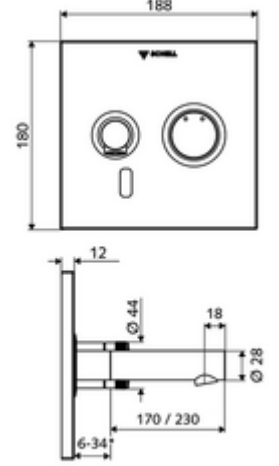

ürün numarası: 01 935 28 99

Karma su

Sıva altı Masterbox WBW-E-M için. Kızılötesi sensör kumandalı. Özel güç kaynağı. SCHELL su yönetim sistemi SWS ile ağ kurmak için uygun. SCHELL Single Control SSC üzerinden parametrelenebilir.

* In Abhängigkeit der SCHELL Unterputz-Masterbox

- Kızılötesi sensör pencereli ön panel
 - Kovanlı karma su çalıştırma düğmesi
 - Kızılötesi sensör elektronikli montaj çerçevesi, programlanabilir
 - Akış regülatörlü duvar çıkışı (hırsızlığa karşı korumalı)
 - Sabitleme malzemesi
-
- Einstellmöglichkeiten über SWS SSC
 - Sensör kapsama alanı (kısa / orta / uzun)
 - Yakın refleks üzerinden programlama (Kapalı / Açık)
 - Maks. çalışma süresi (1 - 360 s)
 - Artçı çalışma süresi (0,6 - 60 s)
 - Durgunluk deşarjı (Kapalı / 5 - 600 s, son deşarjdan sonra her 1 - 240 h / her 1- 240 h)
 - Termal dezenfeksiyon için sürekli deşarj, haşlanma korumalı (Kapalı / 15 s - 600 s)
 - Sürekli akış (Kapalı / 15 - 600 s)
 - Enerji tasarruf modu (Kapalı / son kullanımdan sonra 1 - 254 h)
 - Temizlik durdur (Kapalı / 60 - 360 s)
 - Einstellmöglichkeiten über Nahreflex
 - Sensör kapsama alanı (kısa / orta / uzun)
 - Durgunluk deşarjı (Kapalı / 30 s, son deşarjdan sonra her 24 h / her 24 h)
 - Termal dezenfeksiyon için sürekli deşarj, haşlanma korumalı (Kapalı / 300 s / 120 s)
 - Temizlik durdur (Kapalı / 60 s)
 - Durchfluss: Durchfluss druckunabhängig, max.: 5 l/min
 - Fließdruck: 1,0 - 5,0 bar
 - Max. Ruhedruck: 8 bar
 - Maks. işletim sıcaklığı: 70 °C (80 °C termal dezenfeksiyon için)
 - Werkstoff: Çıkış Pirinç, içme suyu yönetmeliğine uygun; Çalıştırma Pirinç; Ön panel Paslanmaz çelik
 - Oberfläche: Çıkış Krom; Çalıştırma Krom; Ön panel Fırçalanmış paslanmaz çelik
 - Auslauf: L 170 mm
 - Ön panelin boyutları: B 188 mm x H 180 mm x T 12 mm
-
- Gewicht: 1,83 kg/Adet
 - Verpackungseinheit: 1