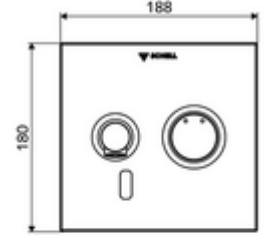

ürün numarası: 01 935 28 99

Karma su

Sıva altı Masterbox WBW-E-M için. Kızılötesi sensör kumandalı. Özel güç kaynağı. SCHELL su yönetim sistemi SWS ile ağ kurmak için uygun. SCHELL Single Control SSC üzerinden parametrelenebilir.

* In Abhängigkeit der SCHELL Unterputz-Masterbox

- Kızılötesi sensör pencereleli ön panel
 - Kovanlı karma su çalıştırma düğmesi
- Kızılötesi sensör elektronikli montaj çerçevesi, programlanabilir
- Akış regülatörlü duvar çıkışı (hırsızlığa karşı korumalı)
- Sabitleme malzemesi
- Einstellmöglichkeiten über SWS SSC
 - Sensör kapsama alanı (kısa / orta / uzun)
 - Yakın refleks üzerinden programlama (Kapalı / Açık)
 - Maks. çalışma süresi (1 - 360 s)
 - Artçı çalışma süresi (0,6 - 60 s)
 - Durgunluk deşarjı (Kapalı / 5 - 600 s, son deşarjdan sonra her 1 - 240 h / her 1- 240 h)
 - Termal dezenfeksiyon için sürekli deşarj, haşlanma korumalı (Kapalı / 15 s - 600 s)
 - Sürekli akış (Kapalı / 15 - 600 s)
 - Enerji tasarruf modu (Kapalı / son kullanımdan sonra 1 - 254 h)
 - Temizlik durdur (Kapalı / 60 - 360 s)
- Einstellmöglichkeiten über Nahreflex
 - Sensör kapsama alanı (kısa / orta / uzun)
 - Durgunluk deşarjı (Kapalı / 30 s, son deşarjdan sonra her 24 h / her 24 h)
 - Termal dezenfeksiyon için sürekli deşarj, haşlanma korumalı (Kapalı / 300 s / 120 s)
 - Temizlik durdur (Kapalı / 60 s)
- Durchfluss: Durchfluss druckunabhängig, max.: 5 l/min
- Fließdruck: 1,0 - 5,0 bar
- Max. Ruhedruck: 8 bar
- Maks. işletim sıcaklığı: 70 °C (80 °C termal dezenfeksiyon için)
- Werkstoff: Çıkış Pirinç, içme suyu yönetmeliğine uygun; Çalıştırma Pirinç; Ön panel Paslanmaz çelik
- Oberfläche: Çıkış Krom; Çalıştırma Krom; Ön panel Fırçalanmış paslanmaz çelik
- Auslauf: L 170 mm
- Ön panelin boyutları: B 188 mm x H 180 mm x T 12 mm
- Gewicht: 1,83 kg/Adet
- Verpackungseinheit: 1