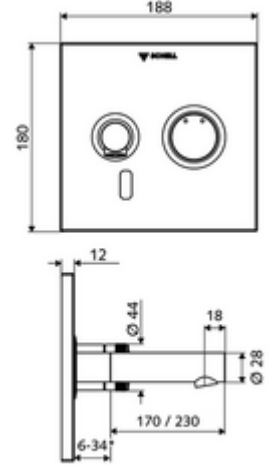

ürün numarası: 01 935 28 99

Karma su

Sıva altı Masterbox WBW-E-M için. Kızılötesi sensör kumandalı. Özel güç kaynağı. SCHELL su yönetim sistemi SWS ile ağ kurmak için uygun. SCHELL Single Control SSC üzerinden parametrelenebilir.

* In Abhängigkeit der SCHELL Unterputz-Masterbox

- Kızılötesi sensör pencereleli ön panel
 - Kovanlı karma su çalıştırma düğmesi
- Kızılötesi sensör elektronikli montaj çerçevesi, programlanabilir
- Akış regülatörlü duvar çıkışı (hırsızlığa karşı korumalı)
- Sabitleme malzemesi
- Einstellmöglichkeiten über SWS SSC
 - Sensör kapsama alanı (kısa / orta / uzun)
 - Yakın refleks üzerinden programlama (Kapalı / Açık)
 - Maks. çalışma süresi (1 - 360 s)
 - Artçı çalışma süresi (0,6 - 60 s)
 - Durgunluk deşarjı (Kapalı / 5 - 600 s, son deşarjdan sonra her 1 - 240 h / her 1- 240 h)
 - Termal dezenfeksiyon için sürekli deşarj, haşlanma korumalı (Kapalı / 15 s - 600 s)
 - Sürekli akış (Kapalı / 15 - 600 s)
 - Enerji tasarruf modu (Kapalı / son kullanımdan sonra 1 - 254 h)
 - Temizlik durdur (Kapalı / 60 - 360 s)
- Einstellmöglichkeiten über Nahreflex
 - Sensör kapsama alanı (kısa / orta / uzun)
 - Durgunluk deşarjı (Kapalı / 30 s, son deşarjdan sonra her 24 h / her 24 h)
 - Termal dezenfeksiyon için sürekli deşarj, haşlanma korumalı (Kapalı / 300 s / 120 s)
 - Temizlik durdur (Kapalı / 60 s)
- Durchfluss: Durchfluss druckunabhängig, max.: 5 l/min
- Fließdruck: 1,0 - 5,0 bar
- Max. Ruhedruck: 8 bar
- Maks. işletim sıcaklığı: 70 °C (80 °C termal dezenfeksiyon için)
- Werkstoff: Çıkış Pirinç, içme suyu yönetmeliğine uygun; Çalıştırma Pirinç; Ön panel Paslanmaz çelik
- Oberfläche: Çıkış Krom; Çalıştırma Krom; Ön panel Fırçalanmış paslanmaz çelik
- Auslauf: L 170 mm
- Ön panelin boyutları: B 188 mm x H 180 mm x T 12 mm
- Gewicht: 1,83 kg/Adet
- Verpackungseinheit: 1