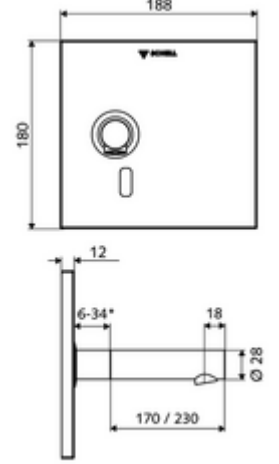

\* In Abhängigkeit der SCHELL Unterputz-Masterbox

- Kızılötesi sensör pencereleli ön panel
- Kızılötesi sensör elektronikli montaj çerçevesi, programlanabilir
- Sıva altı adaptör 9 VDC, 100 - 240 VAC, 50 - 60 Hz
- Akış regülatörlü duvar çıkışı (hırsızlığa karşı korumalı)
- Sabitleme malzemesi
- Einstellmöglichkeiten über SWS SSC
  - Sensör kapsama alanı (kısa / orta / uzun)
  - Yakın refleks üzerinden programlama (Kapalı / Açık)
  - Maks. çalışma süresi (1 - 360 s)
  - Artçı çalışma süresi (0,6 - 60 s)
  - Durgunluk deşarjı (Kapalı / 5 - 600 s, son deşarjdan sonra her 1 - 240 h / her 1- 240 h)
  - Termal dezenfeksiyon için sürekli deşarj, haşlanma korumalı (Kapalı / 15 s - 600 s)
  - Sürekli akış (Kapalı / 15 - 600 s)
  - Enerji tasarruf modu (Kapalı / son kullanımdan sonra 1 - 254 h)
  - Temizlik durdur (Kapalı / 60 - 360 s)
- Einstellmöglichkeiten über Nahreflex
  - Sensör kapsama alanı (kısa / orta / uzun)
  - Durgunluk deşarjı (Kapalı / 30 s, son deşarjdan sonra her 24 h / her 24 h)
  - Termal dezenfeksiyon için sürekli deşarj, haşlanma korumalı (Kapalı / 300 s / 120 s)
  - Temizlik durdur (Kapalı / 60 s)
- Durchfluss: Durchfluss druckunabhängig, max.: 5 l/min
- Fließdruck: 1,0 - 5,0 bar
- Max. Ruhedruck: 8 bar
- Maks. işletim sıcaklığı: 70 °C (80 °C termal dezenfeksiyon için)
- Werkstoff: Çıkış Piriç, içme suyu yönetmeliğine uygun; Ön panel Paslanmaz çelik
- Oberfläche: Çıkış Krom; Ön panel Fırçalanmış paslanmaz çelik
- Auslauf: L 110 mm
- Ön panelin boyutları: B 188 mm x H 180 mm x T 12 mm
- Gewicht: 1,61 kg/Adet
- Verpackungseinheit: 1