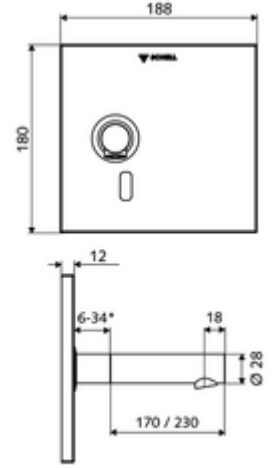

\* In Abhängigkeit der SCHELL Unterputz-Masterbox

- Kızılötesi sensör pencereleli ön panel
- Kızılötesi sensör elektronikli montaj çerçevesi, programlanabilir
- Sıva altı adaptör 9 VDC, 100 - 240 VAC, 50 - 60 Hz
- Akış regülatörlü duvar çıkışı (hırsızlığa karşı korumalı)
- Sabitleme malzemesi
- Einstellmöglichkeiten über SWS SSC
  - Sensör kapsama alanı (kısa / orta / uzun)
  - Yakın refleks üzerinden programlama (Kapalı / Açık)
  - Maks. çalışma süresi (1 - 360 s)
  - Artçı çalışma süresi (0,6 - 60 s)
  - Durgunluk deşarjı (Kapalı / 5 - 600 s, son deşarjdan sonra her 1 - 240 h / her 1- 240 h)
  - Termal dezenfeksiyon için sürekli deşarj, haşlanma korumalı (Kapalı / 15 s - 600 s)
  - Sürekli akış (Kapalı / 15 - 600 s)
  - Enerji tasarruf modu (Kapalı / son kullanımdan sonra 1 - 254 h)
  - Temizlik durdur (Kapalı / 60 - 360 s)
- Einstellmöglichkeiten über Nahreflex
  - Sensör kapsama alanı (kısa / orta / uzun)
  - Durgunluk deşarjı (Kapalı / 30 s, son deşarjdan sonra her 24 h / her 24 h)
  - Termal dezenfeksiyon için sürekli deşarj, haşlanma korumalı (Kapalı / 300 s / 120 s)
  - Temizlik durdur (Kapalı / 60 s)
- Durchfluss: Durchfluss druckunabhängig, max.: 5 l/min
- Fließdruck: 1,0 - 5,0 bar
- Max. Ruhedruck: 8 bar
- Maks. işletim sıcaklığı: 70 °C (80 °C termal dezenfeksiyon için)
- Werkstoff: Çıkış Piriç, içme suyu yönetmeliğine uygun; Ön panel Paslanmaz çelik
- Oberfläche: Çıkış Krom; Ön panel Fırçalanmış paslanmaz çelik
- Auslauf: L 110 mm
- Ön panelin boyutları: B 188 mm x H 180 mm x T 12 mm
- Gewicht: 1,61 kg/Adet
- Verpackungseinheit: 1