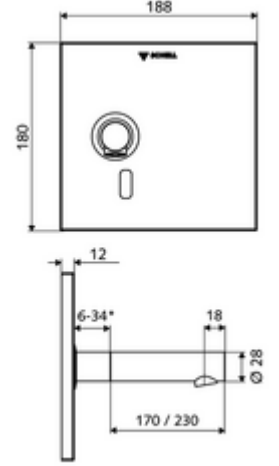

ürün numarası: 01 943 06 99

Soğuk su / karıştırılmış su

Sıva altı Masterbox WBW-E-V için. Kızılötesi sensör kumandalı. Özel güç kaynağı. SCHELL su yönetim sistemi SWS ile ağ kurmak için uygun. SCHELL Single Control SSC üzerinden parametrelenebilir.

* In Abhängigkeit der SCHELL Unterputz-Masterbox

- Kızılötesi sensör pencereli ön panel
- Kızılötesi sensör elektronikli montaj çerçevesi, programlanabilir
- Akış regülatörlü duvar çıkışı (hırsızlığa karşı korumalı)
- Sabitleme malzemesi
- Einstellmöglichkeiten über SWS SSC
 - Sensör kapsama alanı (kısa / orta / uzun)
 - Yakın refleks üzerinden programlama (Kapalı / Açık)
 - Maks. çalışma süresi (1 - 360 s)
 - Artçı çalışma süresi (0,6 - 60 s)
 - Durgunluk deşarjı (Kapalı / 5 - 600 s, son deşarjdan sonra her 1 - 240 h / her 1- 240 h)
 - Termal dezenfeksiyon için sürekli deşarj, haşlanma korumalı (Kapalı / 15 s - 600 s)
 - Sürekli akış (Kapalı / 15 - 600 s)
 - Enerji tasarruf modu (Kapalı / son kullanımdan sonra 1 - 254 h)
 - Temizlik durdur (Kapalı / 60 - 360 s)
- Einstellmöglichkeiten über Nahreflex
 - Sensör kapsama alanı (kısa / orta / uzun)
 - Durgunluk deşarjı (Kapalı / 30 s, son deşarjdan sonra her 24 h / her 24 h)
 - Termal dezenfeksiyon için sürekli deşarj, haşlanma korumalı (Kapalı / 300 s / 120 s)
 - Temizlik durdur (Kapalı / 60 s)
- Durchfluss: Durchfluss druckunabhängig, max.: 5 l/min
- Fließdruck: 1,0 - 5,0 bar
- Max. Ruhedruck: 8 bar
- Maks. işletim sıcaklığı: 70 °C (80 °C termal dezenfeksiyon için)
- Werkstoff: Çıkış Pirinç, içme suyu yönetmeliğine uygun; Ön panel Pirinç
- Oberfläche: Çıkış Krom; Ön panel Krom
- Auslauf: L 110 mm
- Ön panelin boyutları: B 188 mm x H 180 mm x T 12 mm
- Gewicht: 1,52 kg/Adet
- Verpackungseinheit: 1