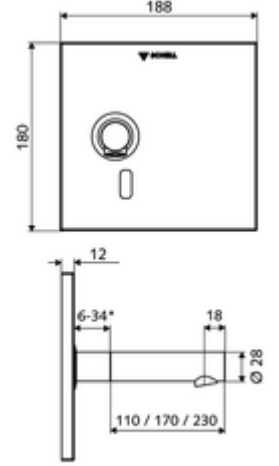

ürün numarası: 01 944 06 99

Soğuk su / karıştırılmış su

Sıva altı Masterbox WBW-E-V için. Kızılötesi sensör kumandalı. Özel güç kaynağı. SCHELL su yönetim sistemi SWS ile ağ kurmak için uygun. SCHELL Single Control SSC üzerinden parametrelenebilir.

* In Abhängigkeit der SCHELL Unterputz-Masterbox

- Kızılötesi sensör pencereli ön panel
- Kızılötesi sensör elektronikli montaj çerçevesi, programlanabilir
- Akış regülatörlü duvar çıkışı (hırsızlığa karşı korumalı)
- Sabitleme malzemesi
- Einstellmöglichkeiten über SWS SSC
 - Sensör kapsama alanı (kısa / orta / uzun)
 - Yakın refleks üzerinden programlama (Kapalı / Açık)
 - Maks. çalışma süresi (1 - 360 s)
 - Artçı çalışma süresi (0,6 - 60 s)
 - Durgunluk deşarjı (Kapalı / 5 - 600 s, son deşarjdan sonra her 1 - 240 h / her 1- 240 h)
 - Termal dezenfeksiyon için sürekli deşarj, haşlanma korumalı (Kapalı / 15 s - 600 s)
 - Sürekli akış (Kapalı / 15 - 600 s)
 - Enerji tasarruf modu (Kapalı / son kullanımdan sonra 1 - 254 h)
 - Temizlik durdur (Kapalı / 60 - 360 s)
- Einstellmöglichkeiten über Nahreflex
 - Sensör kapsama alanı (kısa / orta / uzun)
 - Durgunluk deşarjı (Kapalı / 30 s, son deşarjdan sonra her 24 h / her 24 h)
 - Termal dezenfeksiyon için sürekli deşarj, haşlanma korumalı (Kapalı / 300 s / 120 s)
 - Temizlik durdur (Kapalı / 60 s)
- Durchfluss: Durchfluss druckunabhängig, max.: 5 l/min
- Fließdruck: 1,0 - 5,0 bar
- Max. Ruhedruck: 8 bar
- Maks. işletim sıcaklığı: 70 °C (80 °C termal dezenfeksiyon için)
- Werkstoff: Çıkış Pirinç, içme suyu yönetmeliğine uygun; Ön panel Pirinç
- Oberfläche: Çıkış Krom; Ön panel Krom
- Auslauf: L 170 mm
- Ön panelin boyutları: B 188 mm x H 180 mm x T 12 mm
- Gewicht: 1,68 kg/Adet
- Verpackungseinheit: 1