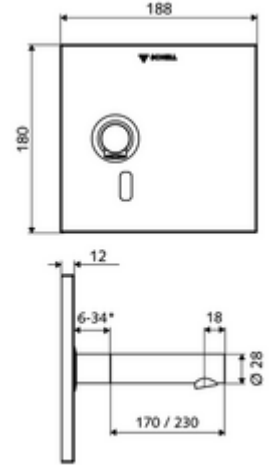

\* In Abhängigkeit der SCHELL Unterputz-Masterbox

- Kızılötesi sensör pencereli ön panel
- Kızılötesi sensör elektronikli montaj çerçevesi, programlanabilir
- Akış regülatörlü duvar çıkışı (hırsızlığa karşı korumalı)
- Sabitleme malzemesi
- Einstellmöglichkeiten über SWS SSC
  - Sensör kapsama alanı (kısa / orta / uzun)
  - Yakın refleks üzerinden programlama (Kapalı / Açık)
  - Maks. çalışma süresi (1 - 360 s)
  - Artçı çalışma süresi (0,6 - 60 s)
  - Durgunluk deşarjı (Kapalı / 5 - 600 s, son deşarjdan sonra her 1 - 240 h / her 1- 240 h)
  - Termal dezenfeksiyon için sürekli deşarj, haşlanma korumalı (Kapalı / 15 s - 600 s)
  - Sürekli akış (Kapalı / 15 - 600 s)
  - Enerji tasarruf modu (Kapalı / son kullanımdan sonra 1 - 254 h)
  - Temizlik durdur (Kapalı / 60 - 360 s)
- Einstellmöglichkeiten über Nahreflex
  - Sensör kapsama alanı (kısa / orta / uzun)
  - Durgunluk deşarjı (Kapalı / 30 s, son deşarjdan sonra her 24 h / her 24 h)
  - Termal dezenfeksiyon için sürekli deşarj, haşlanma korumalı (Kapalı / 300 s / 120 s)
  - Temizlik durdur (Kapalı / 60 s)
- Durchfluss: Durchfluss druckunabhängig, max.: 5 l/min
- Fließdruck: 1,0 - 5,0 bar
- Max. Ruhedruck: 8 bar
- Maks. işletim sıcaklığı: 70 °C (80 °C termal dezenfeksiyon için)
- Werkstoff: Çıkış Pirinç, içme suyu yönetmeliğine uygun; Ön panel Pirinç
- Oberfläche: Çıkış Krom; Ön panel Krom
- Auslauf: L 170 mm
- Ön panelin boyutları: B 188 mm x H 180 mm x T 12 mm
- Gewicht: 1,68 kg/Adet
- Verpackungseinheit: 1