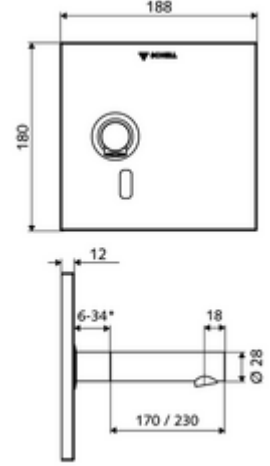

\* In Abhängigkeit der SCHELL Unterputz-Masterbox

- Kızılötesi sensör pencereli ön panel
- Kızılötesi sensör elektronikli montaj çerçevesi, programlanabilir
- Akış regülatörlü duvar çıkışı (hırsızlığa karşı korumalı)
- Sabitleme malzemesi
- Einstellmöglichkeiten über SWS SSC
  - Sensör kapsama alanı (kısa / orta / uzun)
  - Yakın refleks üzerinden programlama (Kapalı / Açık)
  - Maks. çalışma süresi (1 - 360 s)
  - Artçı çalışma süresi (0,6 - 60 s)
  - Durgunluk deşarjı (Kapalı / 5 - 600 s, son deşarjdan sonra her 1 - 240 h / her 1- 240 h)
  - Termal dezenfeksiyon için sürekli deşarj, haşlanma korumalı (Kapalı / 15 s - 600 s)
  - Sürekli akış (Kapalı / 15 - 600 s)
  - Enerji tasarruf modu (Kapalı / son kullanımdan sonra 1 - 254 h)
  - Temizlik durdur (Kapalı / 60 - 360 s)
- Einstellmöglichkeiten über Nahreflex
  - Sensör kapsama alanı (kısa / orta / uzun)
  - Durgunluk deşarjı (Kapalı / 30 s, son deşarjdan sonra her 24 h / her 24 h)
  - Termal dezenfeksiyon için sürekli deşarj, haşlanma korumalı (Kapalı / 300 s / 120 s)
  - Temizlik durdur (Kapalı / 60 s)
- Durchfluss: Durchfluss druckunabhängig, max.: 5 l/min
- Fließdruck: 1,0 - 5,0 bar
- Max. Ruhedruck: 8 bar
- Maks. işletim sıcaklığı: 70 °C (80 °C termal dezenfeksiyon için)
- Werkstoff: Çıkış Pirinç, içme suyu yönetmeliğine uygun; Ön panel Pirinç
- Oberfläche: Çıkış Krom; Ön panel Krom
- Auslauf: L 170 mm
- Ön panelin boyutları: B 188 mm x H 180 mm x T 12 mm
- Gewicht: 1,68 kg/Adet
- Verpackungseinheit: 1