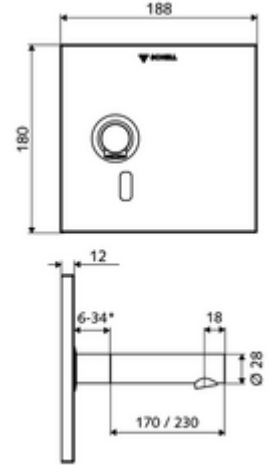

ürün numarası: 01 944 28 99

Soğuk su / karıştırılmış su

Sıva altı Masterbox WBW-E-V için. Kızılötesi sensör kumandalı. Özel güç kaynağı. SCHELL su yönetim sistemi SWS ile ağ kurmak için uygun. SCHELL Single Control SSC üzerinden parametrelenebilir.

* In Abhängigkeit der SCHELL Unterputz-Masterbox

- Kızılötesi sensör pencereli ön panel
- Kızılötesi sensör elektronikli montaj çerçevesi, programlanabilir
- Akış regülatörlü duvar çıkışı (hırsızlığa karşı korumalı)
- Sabitleme malzemesi
- Einstellmöglichkeiten über SWS SSC
 - Sensör kapsama alanı (kısa / orta / uzun)
 - Yakın refleks üzerinden programlama (Kapalı / Açık)
 - Maks. çalışma süresi (1 - 360 s)
 - Artçı çalışma süresi (0,6 - 60 s)
 - Durgunluk deşarjı (Kapalı / 5 - 600 s, son deşarjdan sonra her 1 - 240 h / her 1- 240 h)
 - Termal dezenfeksiyon için sürekli deşarj, haşlanma korumalı (Kapalı / 15 s - 600 s)
 - Sürekli akış (Kapalı / 15 - 600 s)
 - Enerji tasarruf modu (Kapalı / son kullanımdan sonra 1 - 254 h)
 - Temizlik durdur (Kapalı / 60 - 360 s)
- Einstellmöglichkeiten über Nahreflex
 - Sensör kapsama alanı (kısa / orta / uzun)
 - Durgunluk deşarjı (Kapalı / 30 s, son deşarjdan sonra her 24 h / her 24 h)
 - Termal dezenfeksiyon için sürekli deşarj, haşlanma korumalı (Kapalı / 300 s / 120 s)
 - Temizlik durdur (Kapalı / 60 s)
- Durchfluss: Durchfluss druckunabhängig, max.: 5 l/min
- Fließdruck: 1,0 - 5,0 bar
- Max. Ruhedruck: 8 bar
- Maks. işletim sıcaklığı: 70 °C (80 °C termal dezenfeksiyon için)
- Werkstoff: Çıkış Piriç, içme suyu yönetmeliğine uygun; Ön panel Paslanmaz çelik
- Oberfläche: Çıkış Krom; Ön panel Fırçalanmış paslanmaz çelik
- Auslauf: L 170 mm
- Ön panelin boyutları: B 188 mm x H 180 mm x T 12 mm
- Gewicht: 1,64 kg/Adet
- Verpackungseinheit: 1