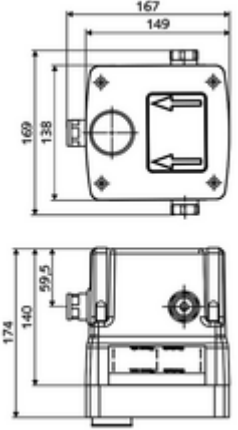

ürün numarası: 01 946 00 99

Karma su

Sıva altı lavabo armatürü LINUS W-E-M için. Elektronik tetikleme. Sızdırmaz mahfaza geçişleri ve içe duran ön kapama dahil.

- Masterbox
 - Ham yapı gövde
 - 2 ön kapama armatürlü sıva altı lavabo armatürü
 - 6V Selenoid valf
 - Karıştırıcı kartuş
 - 2 ön filtre
 - 2 çekvalf (EN 1717: EB)
 - Duvar çıkışı yuvası
 - Deşarj ağızı
 - Sıva kapağı
-
- Durchfluss bei 3 bar: 15 l/min
 - Fließdruck: 1,0 - 5,0 bar
 - Max. Ruhedruck: 8 bar
 - Maks. işletim sıcaklığı: 70 °C (80 °C termal dezenfeksiyon için)
 - Werkstoff: Mahfaza Plastik; Su yolu Çinko çözünümüne mukavim pirinç, içme suyu yönetmeliğine uygun
 - Abmessungen: B 149 mm x H 138 mm x T 140 mm
 - Einbautiefe: 100 - 124 mm
 - Bağlantı: 2x G 1/2 IG
 - : Belgaqua
-
- Gewicht: 2,30 kg/Adet
 - Verpackungseinheit: 1