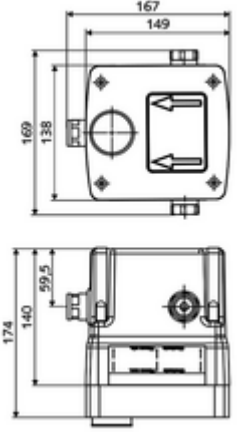

ürün numarası: 01 946 00 99

Karma su

Sıva altı lavabo armatürü LINUS W-E-M için. Elektronik tetikleme. Sızdırmaz mahfaza geçişleri ve içe duran ön kapama dahil.

- Masterbox
 - Ham yapı gövde
 - 2 ön kapama armatürlü sıva altı lavabo armatürü
 - 6V Selenoid valf
 - Karıştırıcı kartuş
 - 2 ön filtre
 - 2 çekvalf (EN 1717: EB)
 - Duvar çıkışı yuvası
 - Deşarj ağızı
 - Sıva kapağı
-
- Durchfluss bei 3 bar: 15 l/min
 - Fließdruck: 1,0 - 5,0 bar
 - Max. Ruhedruck: 8 bar
 - Maks. işletim sıcaklığı: 70 °C (80 °C termal dezenfeksiyon için)
 - Werkstoff: Mahfaza Plastik; Su yolu Çinko çözünümüne mukavim pirinç, içme suyu yönetmeliğine uygun
 - Abmessungen: B 149 mm x H 138 mm x T 140 mm
 - Einbautiefe: 100 - 124 mm
 - Bağlantı: 2x G 1/2 IG
 - : Belgaqua
-
- Gewicht: 2,30 kg/Adet
 - Verpackungseinheit: 1