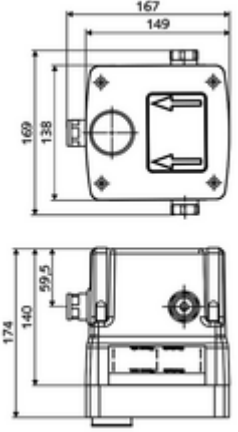

## Karma su

Sıva altı lavabo armatürü LINUS W-E-M için. Elektronik tetikleme. Sızdırmaz mahfaza geçişleri ve içe duran ön kapama dahil.

- Masterbox
    - Ham yapı gövde
    - 2 ön kapama armatürlü sıva altı lavabo armatürü
    - 6V Selenoid valf
    - Karıştırıcı kartuş
    - 2 ön filtre
    - 2 çekvalf (EN 1717: EB)
    - Duvar çıkışı yuvası
  - Deşarj ağzı
  - Sıva kapağı
- 
- Durchfluss bei 3 bar: 15 l/min
  - Fließdruck: 1,0 - 5,0 bar
  - Max. Ruhedruck: 8 bar
  - Maks. işletim sıcaklığı: 70 °C (80 °C termal dezenfeksiyon için)
  - Werkstoff: Mahfaza Plastik; Su yolu Çinko çözünümüne mukavim pirinç, içme suyu yönetmeliğine uygun
  - Abmessungen: B 149 mm x H 138 mm x T 140 mm
  - Einbautiefe: 100 - 124 mm
  - Bağlantı: 2x G 1/2 IG
  - : Belgaqua
- 
- Gewicht: 2,30 kg/Adet
  - Verpackungseinheit: 1