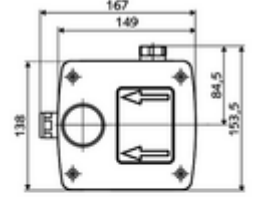

ürün numarası: 01 947 00 99

Soğuk su / karıştırılmış su

Sıva altı lavabo armatürü LINUS W-E-V için. Elektronik tetikleme. Sızdırmaz mahfaza geçişleri ve içe duran ön kapama dahil.

- Masterbox
  - Ham yapı gövde
  - Ön kapama armatürlü sıva altı lavabo armatürü
  - 6V Selenoid valf
  - Ön filtre
  - Çekvalf (EN 1717: EB)
  - Duvar çıkışı yuvası
- Deşarj ağızı
- Sıva kapağı

- Durchfluss bei 3 bar: 15 l/min
- Fließdruck: 1,0 - 5,0 bar
- Max. Ruhedruck: 8 bar
- Maks. işletim sıcaklığı: 70 °C (80 °C termal dezenfeksiyon için)
- Werkstoff: Mahfaza Plastik; Su yolu Çinko çözünümüne mukavim pirinç, içme suyu yönetmeliğine uygun
- Abmessungen: B 149 mm x H 138 mm x T 140 mm
- Einbautiefe: 100 - 124 mm
- Bağlantı: G 1/2 IG
- : Belgaqua

- Gewicht: 1,98 kg/Adet
- Verpackungseinheit: 1

Makale numarası.: 01 938 06 99

veya

Makale numarası.: 01 939 06 99

veya

Makale numarası.: 01 938 28 99

veya

Makale numarası.: 01 939 28 99

veya

Makale numarası.: 01 941 06 99

veya

Makale numarası.: 01 942 06 99

veya

Makale numarası.: 01 941 28 99

veya

Makale numarası.: 01 942 28 99

veya

DIN 18534 uyarınca yapı yalıtımı için

Makale numarası.: 00 919 00 99

Makale numarası.: 03 088 00 99