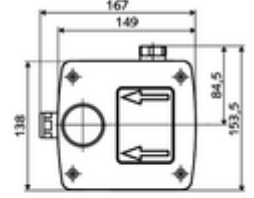

ürün numarası: 01 947 00 99

Soğuk su / karıştırılmış su

Sıva altı lavabo armatürü LINUS W-E-V için. Elektronik tetikleme. Sızdırmaz mahfaza geçişleri ve içe duran ön kapama dahil.

- Masterbox
  - Ham yapı gövde
  - Ön kapama armatürlü sıva altı lavabo armatürü
  - 6V Selenoid valf
  - Ön filtre
  - Çekvalf (EN 1717: EB)
  - Duvar çıkışı yuvası
- Deşarj ağızı
- Sıva kapağı

- Durchfluss bei 3 bar: 15 l/min
- Fließdruck: 1,0 - 5,0 bar
- Max. Ruhedruck: 8 bar
- Maks. işletim sıcaklığı: 70 °C (80 °C termal dezenfeksiyon için)
- Werkstoff: Mahfaza Plastik; Su yolu Çinko çözünümüne mukavim pirinç, içme suyu yönetmeliğine uygun
- Abmessungen: B 149 mm x H 138 mm x T 140 mm
- Einbautiefe: 100 - 124 mm
- Bağlantı: G 1/2 IG
- : Belgaqua

- Gewicht: 1,98 kg/Adet
- Verpackungseinheit: 1

Makale numarası.: 01 938 06 99

veya

Makale numarası.: 01 939 06 99

veya

Makale numarası.: 01 938 28 99

veya

Makale numarası.: 01 939 28 99

veya

Makale numarası.: 01 941 06 99

veya

Makale numarası.: 01 942 06 99

veya

Makale numarası.: 01 941 28 99

veya

Makale numarası.: 01 942 28 99

veya

DIN 18534 uyarınca yapı yalıtımı için

Makale numarası.: 00 919 00 99

Makale numarası.: 03 088 00 99