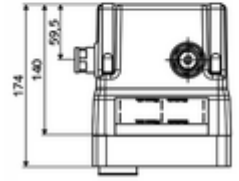

ürün numarası: 01 947 00 99

Soğuk su / karıştırılmış su

Sıva altı lavabo armatürü LINUS W-E-V için. Elektronik tetikleme. Sızdırmaz mahfaza geçişleri ve içe duran ön kapama dahil.

- Masterbox
  - Ham yapı gövde
  - Ön kapama armatürlü sıva altı lavabo armatürü
  - 6V Selenoid valf
  - Ön filtre
  - Çekvalf (EN 1717: EB)
  - Duvar çıkışı yuvası
- Deşarj ağızı
- Sıva kapağı

- Durchfluss bei 3 bar: 15 l/min
- Fließdruck: 1,0 - 5,0 bar
- Max. Ruhedruck: 8 bar
- Maks. işletim sıcaklığı: 70 °C (80 °C termal dezenfeksiyon için)
- Werkstoff: Mahfaza Plastik; Su yolu Çinko çözünümüne mukavim pirinç, içme suyu yönetmeliğine uygun
- Abmessungen: B 149 mm x H 138 mm x T 140 mm
- Einbautiefe: 100 - 124 mm
- Bağlantı: G 1/2 IG
- : Belgaqua

- Gewicht: 1,98 kg/Adet
- Verpackungseinheit: 1

Makale numarası.: 01 938 06 99

veya

Makale numarası.: 01 939 06 99

veya

Makale numarası.: 01 938 28 99

veya

Makale numarası.: 01 939 28 99

veya

Makale numarası.: 01 941 06 99

veya

Makale numarası.: 01 942 06 99

veya

Makale numarası.: 01 941 28 99

veya

Makale numarası.: 01 942 28 99

veya

DIN 18534 uyarınca yapı yalıtımı için

Makale numarası.: 00 919 00 99

Makale numarası.: 03 088 00 99