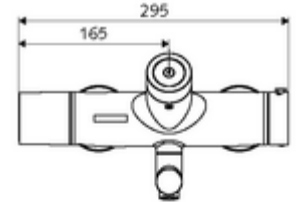

- Elektronik zaman ayarlı sıva üstü lavabo armatürü
 - EN 1111 uyarınca ThermoProtect termostat, kilidi açılabilir/kilitlenebilir sıcaklık kilidi 38 °C, soğuk su beslemesi kesildiğinde haşlanma koruması
 - CVD-Touch-Elektronik, programlanabilir, su sıçraması ve su jetine karşı koruma IP65
 - SWS Veri yolu genişletici kablosuz bağlantı BE-F VITUS
 - 6V ön filtreli selenoid valf
 - 2 çekvalf (EN 1717: EB)
 - Akış regülatörlü döndürülebilir çıkış (kilitlenebilir)
 - Pil bölmesi 6 V (entegre)
- 4x AA alkali pil 1,5 V
- 2 S bağlantı ve rozet (derinlik ayarlı)
- Einstellmöglichkeiten über SWS SSC
 - Çalıştırma gücü (hafif / orta / ağır)
 - Manuel programlama (Kapalı / Açık)
 - Maks. çalışma süresi (1 - 950 s)
 - Durgunluk deşarjı (Kapalı / 1 - 1000 s, son deşarjdan sonra her 1 - 250 h / her 1- 250 h)
 - Çalıştırma kilit süresi (Kapalı / 1 - 255 s, Timeout 1 - 2000 min)
- Einstellmöglichkeiten über manuelle Programmierung
 - Maks. çalışma süresi (4 - 120 s, 10 program kademesi)
 - Durgunluk deşarjı (Kapalı / 20 s, her 24 h)
- Durchfluss: Durchfluss druckunabhängig, max.: 5 l/min
- Fließdruck: 1,0 - 5,0 bar
- Max. Ruhedruck: 8 bar
- Maks. işletim sıcaklığı: 70 °C (80 °C termal dezenfeksiyon için)
- Werkstoff: Çıkış Pirinç, içme suyu yönetmeliğine uygun; Mahfaza Pirinç, içme suyu yönetmeliğine uygun
- Oberfläche: Krom
- Ausladung bis Mitte Strahlregler: 330 mm
- Bağlantı: 2x DN 15 G 1/2 AG
- : Belgaqua
- Gewicht: 5,57 kg/Adet
- Verpackungseinheit: 1