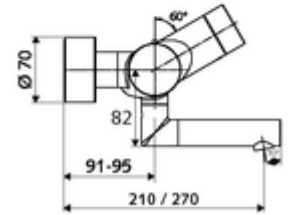

- Elektronik zaman ayarlı sıva üstü lavabo armatürü
 - EN 1111 uyarınca ThermoProtect termostat, kilidi açılabilir/kilitlenebilir sıcaklık kilidi 38 °C, soğuk su beslemesi kesildiğinde haşlanma koruması
 - CVD-Touch-Elektronik, programlanabilir, su sıçraması ve su jetine karşı koruma IP65
 - SWS Veri yolu genişletici kablosuz bağlantı BE-F VITUS
 - 6V ön filtreli selenoid valf
 - 2 çekvalf (EN 1717: EB)
 - Akış regülatörlü döndürülebilir çıkış (kilitlenebilir)
 - Pil bölmesi 6 V (entegre)
- 4x AA alkali pil 1,5 V
- 2 S bağlantı ve rozet (derinlik ayarlı)
- Einstellmöglichkeiten über SWS SSC
 - Çalıştırma gücü (hafif / orta / ağır)
 - Manuel programlama (Kapalı / Açık)
 - Maks. çalışma süresi (1 - 950 s)
 - Durgunluk deşarjı (Kapalı / 1 - 1000 s, son deşarjdan sonra her 1 - 250 h / her 1- 250 h)
 - Çalıştırma kilit süresi (Kapalı / 1 - 255 s, Timeout 1 - 2000 min)
- Einstellmöglichkeiten über manuelle Programmierung
 - Maks. çalışma süresi (4 - 120 s, 10 program kademesi)
 - Durgunluk deşarjı (Kapalı / 20 s, her 24 h)
- Durchfluss: Durchfluss druckunabhängig, max.: 5 l/min
- Fließdruck: 1,0 - 5,0 bar
- Max. Ruhedruck: 8 bar
- Maks. işletim sıcaklığı: 70 °C (80 °C termal dezenfeksiyon için)
- Werkstoff: Çıkış Pirinç, içme suyu yönetmeliğine uygun; Mahfaza Pirinç, içme suyu yönetmeliğine uygun
- Oberfläche: Krom
- Ausladung bis Mitte Strahlregler: 330 mm
- Bağlantı: 2x DN 15 G 1/2 AG
- : Belgaqua
- Gewicht: 5,57 kg/Adet
- Verpackungseinheit: 1