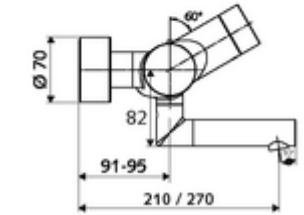

- Elektronik zaman ayarlı sıva üstü lavabo armatürü
 - EN 1111 uyarınca ThermoProtect termostat, kilidi açılabilir/kilitlenebilir sıcaklık kilidi 38 °C, soğuk su beslemesi kesildiğinde haşlanma koruması
 - CVD-Touch-Elektronik, programlanabilir, su sıçraması ve su jetine karşı koruma IP65
 - SWS Veri yolu genişletici kablosuz bağlantı BE-F VITUS
 - 6V ön filtreli selenoid valf
 - 2 çekvalf (EN 1717: EB)
 - Akış regülatörlü döndürülebilir çıkış (kilitlenebilir)
 - Pil bölmesi 6 V (entegre)
- 4x AA alkali pil 1,5 V
- 2 S bağlantı ve rozet (derinlik ayarlı)
- Einstellmöglichkeiten über SWS SSC
 - Çalıştırma gücü (hafif / orta / ağır)
 - Manuel programlama (Kapalı / Açık)
 - Maks. çalışma süresi (1 - 950 s)
 - Durgunluk deşarjı (Kapalı / 1 - 1000 s, son deşarjdan sonra her 1 - 250 h / her 1- 250 h)
 - Çalıştırma kilit süresi (Kapalı / 1 - 255 s, Timeout 1 - 2000 min)
- Einstellmöglichkeiten über manuelle Programmierung
 - Maks. çalışma süresi (4 - 120 s, 10 program kademesi)
 - Durgunluk deşarjı (Kapalı / 20 s, her 24 h)
- Durchfluss: Durchfluss druckunabhängig, max.: 5 l/min
- Fließdruck: 1,0 - 5,0 bar
- Max. Ruhedruck: 8 bar
- Maks. işletim sıcaklığı: 70 °C (80 °C termal dezenfeksiyon için)
- Werkstoff: Çıkış Pirinç, içme suyu yönetmeliğine uygun; Mahfaza Pirinç, içme suyu yönetmeliğine uygun
- Oberfläche: Krom
- Ausladung bis Mitte Strahlregler: 330 mm
- Bağlantı: 2x DN 15 G 1/2 AG
- : Belgaqua
- Gewicht: 5,57 kg/Adet
- Verpackungseinheit: 1