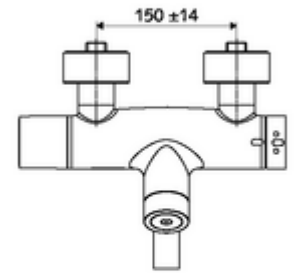

ürün numarası: 00 210 06 99

Karma su, ThermoProtect termostat

Otomatik kapanmalı CVD-Touch elektroniği ile tetiklenir. Pille işletim. SWS su yönetim sistemine ağ kurmak için entegre SWS veri yolu genişletici kablosuz bağlantı BE-F VITUS dahil.

- Elektronik zaman ayarlı sıva üstü lavabo armatürü
 - EN 1111 uyarınca ThermoProtect termostat, kilidi açılabilir/kilitlenebilir sıcaklık kilidi 38 °C, soğuk su beslemesi kesildiğinde haşlanma koruması
 - CVD-Touch-Elektronik, programlanabilir, su sıçraması ve su jetine karşı koruma IP65
 - SWS Veri yolu genişletici kablosuz bağlantı BE-F VITUS
 - 6V ön filtreli selenoid valf
 - 2 çekvalf (EN 1717: EB)
 - Akış regülatörlü döndürülebilir çıkış (kilitlenebilir)
 - Pil bölmesi 6 V (entegre)
- 4x AA alkali pil 1,5 V
- 2 S bağlantı ve rozet (derinlik ayarlı)
- Einstellmöglichkeiten über SWS SSC
 - Çalıştırma gücü (hafif / orta / ağır)
 - Manuel programlama (Kapalı / Açık)
 - Maks. çalışma süresi (1 - 950 s)
 - Durgunluk deşarjı (Kapalı / 1 - 1000 s, son deşarjdan sonra her 1 - 250 h / her 1- 250 h)
 - Çalıştırma kilit süresi (Kapalı / 1 - 255 s, Timeout 1 - 2000 min)
- Einstellmöglichkeiten über manuelle Programmierung
 - Maks. çalışma süresi (4 - 120 s, 10 program kademesi)
 - Durgunluk deşarjı (Kapalı / 20 s, her 24 h)
- Durchfluss: Durchfluss druckunabhängig, max.: 5 l/min
- Fließdruck: 1,0 - 5,0 bar
- Max. Ruhedruck: 8 bar
- Maks. işletim sıcaklığı: 70 °C (80 °C termal dezenfeksiyon için)
- Werkstoff: Çıkış Pirinç, içme suyu yönetmeliğine uygun; Mahfaza Pirinç, içme suyu yönetmeliğine uygun
- Oberfläche: Krom
- Ausladung bis Mitte Strahlregler: 330 mm
- Bağlantı: 2x DN 15 G 1/2 AG
- : Belgaqua
- Gewicht: 5,57 kg/Adet
- Verpackungseinheit: 1