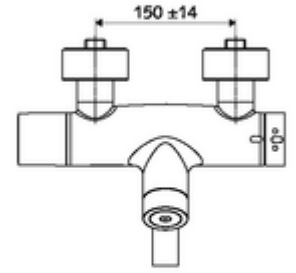

ürün numarası: 00 210 06 99

Karma su, ThermoProtect termostat

Otomatik kapanmalı CVD-Touch elektroniği ile tetiklenir. Pille işletim. SWS su yönetim sistemine ağ kurmak için entegre SWS veri yolu genişletici kablosuz bağlantı BE-F VITUS dahil.

- Elektronik zaman ayarlı sıva üstü lavabo armatürü
 - EN 1111 uyarınca ThermoProtect termostat, kilidi açılabilir/kilitlenebilir sıcaklık kilidi 38 °C, soğuk su beslemesi kesildiğinde haşlanma koruması
 - CVD-Touch-Elektronik, programlanabilir, su sıçraması ve su jetine karşı koruma IP65
 - SWS Veri yolu genişletici kablosuz bağlantı BE-F VITUS
 - 6V ön filtreli selenoid valf
 - 2 çekvalf (EN 1717: EB)
 - Akış regülatörlü döndürülebilir çıkış (kilitlenebilir)
 - Pil bölmesi 6 V (entegre)
- 4x AA alkali pil 1,5 V
- 2 S bağlantı ve rozet (derinlik ayarlı)
- Einstellmöglichkeiten über SWS SSC
 - Çalıştırma gücü (hafif / orta / ağır)
 - Manuel programlama (Kapalı / Açık)
 - Maks. çalışma süresi (1 - 950 s)
 - Durgunluk deşarjı (Kapalı / 1 - 1000 s, son deşarjdan sonra her 1 - 250 h / her 1- 250 h)
 - Çalıştırma kilit süresi (Kapalı / 1 - 255 s, Timeout 1 - 2000 min)
- Einstellmöglichkeiten über manuelle Programmierung
 - Maks. çalışma süresi (4 - 120 s, 10 program kademesi)
 - Durgunluk deşarjı (Kapalı / 20 s, her 24 h)
- Durchfluss: Durchfluss druckunabhängig, max.: 5 l/min
- Fließdruck: 1,0 - 5,0 bar
- Max. Ruhedruck: 8 bar
- Maks. işletim sıcaklığı: 70 °C (80 °C termal dezenfeksiyon için)
- Werkstoff: Çıkış Pirinç, içme suyu yönetmeliğine uygun; Mahfaza Pirinç, içme suyu yönetmeliğine uygun
- Oberfläche: Krom
- Ausladung bis Mitte Strahlregler: 330 mm
- Bağlantı: 2x DN 15 G 1/2 AG
- : Belgaqua
- Gewicht: 5,57 kg/Adet
- Verpackungseinheit: 1