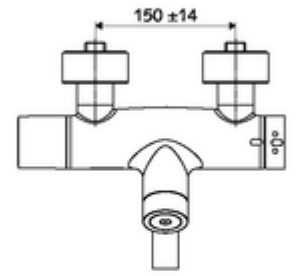

ürün numarası: 00 210 06 99

Karma su, ThermoProtect termostat

Otomatik kapanmalı CVD-Touch elektroniği ile tetiklenir. Pille işletim. SWS su yönetim sistemine ağ kurmak için entegre SWS veri yolu genişletici kablosuz bağlantı BE-F VITUS dahil.

- Elektronik zaman ayarlı sıva üstü lavabo armatürü
 - EN 1111 uyarınca ThermoProtect termostat, kilidi açılabilir/kilitlenebilir sıcaklık kilidi 38 °C, soğuk su beslemesi kesildiğinde haşlanma koruması
 - CVD-Touch-Elektronik, programlanabilir, su sıçraması ve su jetine karşı koruma IP65
 - SWS Veri yolu genişletici kablosuz bağlantı BE-F VITUS
 - 6V ön filtreli selenoid valf
 - 2 çekvalf (EN 1717: EB)
 - Akış regülatörlü döndürülebilir çıkış (kilitlenebilir)
 - Pil bölmesi 6 V (entegre)
- 4x AA alkali pil 1,5 V
- 2 S bağlantı ve rozet (derinlik ayarlı)
- Einstellmöglichkeiten über SWS SSC
 - Çalıştırma gücü (hafif / orta / ağır)
 - Manuel programlama (Kapalı / Açık)
 - Maks. çalışma süresi (1 - 950 s)
 - Durgunluk deşarjı (Kapalı / 1 - 1000 s, son deşarjdan sonra her 1 - 250 h / her 1- 250 h)
 - Çalıştırma kilit süresi (Kapalı / 1 - 255 s, Timeout 1 - 2000 min)
- Einstellmöglichkeiten über manuelle Programmierung
 - Maks. çalışma süresi (4 - 120 s, 10 program kademesi)
 - Durgunluk deşarjı (Kapalı / 20 s, her 24 h)
- Durchfluss: Durchfluss druckunabhängig, max.: 5 l/min
- Fließdruck: 1,0 - 5,0 bar
- Max. Ruhedruck: 8 bar
- Maks. işletim sıcaklığı: 70 °C (80 °C termal dezenfeksiyon için)
- Werkstoff: Çıkış Pirinç, içme suyu yönetmeliğine uygun; Mahfaza Pirinç, içme suyu yönetmeliğine uygun
- Oberfläche: Krom
- Ausladung bis Mitte Strahlregler: 330 mm
- Bağlantı: 2x DN 15 G 1/2 AG
- : Belgaqua
- Gewicht: 5,57 kg/Adet
- Verpackungseinheit: 1