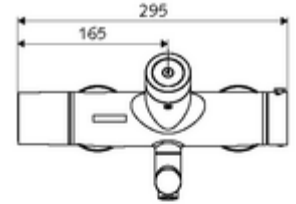

- Elektronik zaman ayarlı sıva üstü lavabo armatürü
 - EN 1111 uyarınca ThermoProtect termostat, kilidi açılabilir/kilitlenebilir sıcaklık kilidi 38 °C, soğuk su beslemesi kesildiğinde haşlanma koruması
 - CVD-Touch-Elektronik, programlanabilir, su sıçraması ve su jetine karşı koruma IP65
 - SWS Veri yolu genişletici kablosuz bağlantı BE-F VITUS
 - 6V ön filtreli selenoid valf
 - 2 çekvalf (EN 1717: EB)
 - Akış regülatörlü döndürülebilir çıkış (kilitlenebilir)
 - Pil bölmesi 6 V (entegre)
- 4x AA alkali pil 1,5 V
- 2 S bağlantı ve rozet (derinlik ayarlı)
- Einstellmöglichkeiten über SWS SSC
 - Çalıştırma gücü (hafif / orta / ağır)
 - Manuel programlama (Kapalı / Açık)
 - Maks. çalışma süresi (1 - 950 s)
 - Durgunluk deşarjı (Kapalı / 1 - 1000 s, son deşarjdan sonra her 1 - 250 h / her 1- 250 h)
 - Çalıştırma kilit süresi (Kapalı / 1 - 255 s, Timeout 1 - 2000 min)
- Einstellmöglichkeiten über manuelle Programmierung
 - Maks. çalışma süresi (4 - 120 s, 10 program kademesi)
 - Durgunluk deşarjı (Kapalı / 20 s, her 24 h)
- Durchfluss: Durchfluss druckunabhängig, max.: 5 l/min
- Fließdruck: 1,0 - 5,0 bar
- Max. Ruhedruck: 8 bar
- Maks. işletim sıcaklığı: 70 °C (80 °C termal dezenfeksiyon için)
- Werkstoff: Çıkış Pirinç, içme suyu yönetmeliğine uygun; Mahfaza Pirinç, içme suyu yönetmeliğine uygun
- Oberfläche: Krom
- Ausladung bis Mitte Strahlregler: 330 mm
- Bağlantı: 2x DN 15 G 1/2 AG
- : Belgaqua
- Gewicht: 5,57 kg/Adet
- Verpackungseinheit: 1