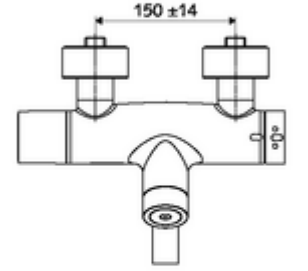

- Elektronik zaman ayarlı sıva üstü lavabo armatürü
  - EN 1111 uyarınca ThermoProtect termostat, kilidi açılabilir/kilitlenebilir sıcaklık kilidi 38 °C, soğuk su beslemesi kesildiğinde haşlanma koruması
  - CVD-Touch-Elektronik, programlanabilir, su sıçraması ve su jetine karşı koruma IP65
  - SWS Veri yolu genişletici kablosuz bağlantı BE-F VITUS
  - 6V ön filtreli selenoid valf
  - 2 çekvalf (EN 1717: EB)
  - Akış regülatörlü döndürülebilir çıkış (kilitlenebilir)
  - Pil bölmesi 6 V (entegre)
- 4x AA alkali pil 1,5 V
- 2 S bağlantı ve rozet (derinlik ayarlı)
- Einstellmöglichkeiten über SWS SSC
  - Çalıştırma gücü (hafif / orta / ağır)
  - Manuel programlama (Kapalı / Açık)
  - Maks. çalışma süresi (1 - 950 s)
  - Durgunluk deşarjı (Kapalı / 1 - 1000 s, son deşarjdan sonra her 1 - 250 h / her 1- 250 h)
  - Çalıştırma kilit süresi (Kapalı / 1 - 255 s, Timeout 1 - 2000 min)
- Einstellmöglichkeiten über manuelle Programmierung
  - Maks. çalışma süresi (4 - 120 s, 10 program kademesi)
  - Durgunluk deşarjı (Kapalı / 20 s, her 24 h)
- Durchfluss: Durchfluss druckunabhängig, max.: 5 l/min
- Fließdruck: 1,0 - 5,0 bar
- Max. Ruhedruck: 8 bar
- Maks. işletim sıcaklığı: 70 °C (80 °C termal dezenfeksiyon için)
- Werkstoff: Çıkış Pirinç, içme suyu yönetmeliğine uygun; Mahfaza Pirinç, içme suyu yönetmeliğine uygun
- Oberfläche: Krom
- Ausladung bis Mitte Strahlregler: 330 mm
- Bağlantı: 2x DN 15 G 1/2 AG
- : Belgaqua
- Gewicht: 5,48 kg/Adet
- Verpackungseinheit: 1