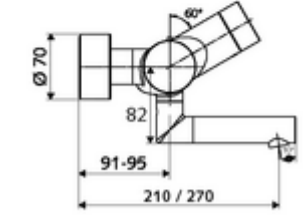

- Elektronik zaman ayarlı sıva üstü lavabo armatürü
  - EN 1111 uyarınca ThermoProtect termostat, kilidi açılabilir/kilitlenebilir sıcaklık kilidi 38 °C, soğuk su beslemesi kesildiğinde haşlanma koruması
  - CVD-Touch-Elektronik, programlanabilir, su sıçraması ve su jetine karşı koruma IP65
  - SWS Veri yolu genişletici kablosuz bağlantı BE-F VITUS
  - 6V ön filtreli selenoid valf
  - 2 çekvalf (EN 1717: EB)
  - Akış regülatörlü döndürülebilir çıkış (kilitlenebilir)
  - Pil bölmesi 6 V (entegre)
- 4x AA alkali pil 1,5 V
- 2 S bağlantı ve rozet (derinlik ayarlı)
- Einstellmöglichkeiten über SWS SSC
  - Çalıştırma gücü (hafif / orta / ağır)
  - Manuel programlama (Kapalı / Açık)
  - Maks. çalışma süresi (1 - 950 s)
  - Durgunluk deşarjı (Kapalı / 1 - 1000 s, son deşarjdan sonra her 1 - 250 h / her 1- 250 h)
  - Çalıştırma kilit süresi (Kapalı / 1 - 255 s, Timeout 1 - 2000 min)
- Einstellmöglichkeiten über manuelle Programmierung
  - Maks. çalışma süresi (4 - 120 s, 10 program kademesi)
  - Durgunluk deşarjı (Kapalı / 20 s, her 24 h)
- Durchfluss: Durchfluss druckunabhängig, max.: 5 l/min
- Fließdruck: 1,0 - 5,0 bar
- Max. Ruhedruck: 8 bar
- Maks. işletim sıcaklığı: 70 °C (80 °C termal dezenfeksiyon için)
- Werkstoff: Çıkış Pirinç, içme suyu yönetmeliğine uygun; Mahfaza Pirinç, içme suyu yönetmeliğine uygun
- Oberfläche: Krom
- Ausladung bis Mitte Strahlregler: 330 mm
- Bağlantı: 2x DN 15 G 1/2 AG
- : Belgaqua
- Gewicht: 5,48 kg/Adet
- Verpackungseinheit: 1