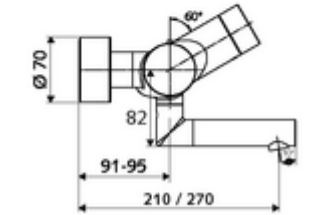

- Elektronik zaman ayarlı sıva üstü lavabo armatürü
 - EN 1111 uyarınca ThermoProtect termostat, kilidi açılabilir/kilitlenebilir sıcaklık kilidi 38 °C, soğuk su beslemesi kesildiğinde haşlanma koruması
 - CVD-Touch-Elektronik, programlanabilir, su sıçraması ve su jetine karşı koruma IP65
 - SWS Veri yolu genişletici kablosuz bağlantı BE-F VITUS
 - 6V ön filtreli selenoid valf
 - 2 çekvalf (EN 1717: EB)
 - Akış regülatörlü döndürülebilir çıkış (kilitlenebilir)
 - Pil bölmesi 6 V (entegre)
- 4x AA alkali pil 1,5 V
- 2 S bağlantı ve rozet (derinlik ayarlı)
- Einstellmöglichkeiten über SWS SSC
 - Çalıştırma gücü (hafif / orta / ağır)
 - Manuel programlama (Kapalı / Açık)
 - Maks. çalışma süresi (1 - 950 s)
 - Durgunluk deşarjı (Kapalı / 1 - 1000 s, son deşarjdan sonra her 1 - 250 h / her 1- 250 h)
 - Çalıştırma kilit süresi (Kapalı / 1 - 255 s, Timeout 1 - 2000 min)
- Einstellmöglichkeiten über manuelle Programmierung
 - Maks. çalışma süresi (4 - 120 s, 10 program kademesi)
 - Durgunluk deşarjı (Kapalı / 20 s, her 24 h)
- Durchfluss: Durchfluss druckunabhängig, max.: 5 l/min
- Fließdruck: 1,0 - 5,0 bar
- Max. Ruhedruck: 8 bar
- Maks. işletim sıcaklığı: 70 °C (80 °C termal dezenfeksiyon için)
- Werkstoff: Çıkış Pirinç, içme suyu yönetmeliğine uygun; Mahfaza Pirinç, içme suyu yönetmeliğine uygun
- Oberfläche: Krom
- Ausladung bis Mitte Strahlregler: 330 mm
- Bağlantı: 2x DN 15 G 1/2 AG
- : Belgaqua
- Gewicht: 5,48 kg/Adet
- Verpackungseinheit: 1