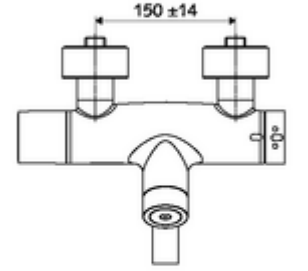

ürün numarası: 00 213 06 99

Karma su, ThermoProtect termostat

Otomatik kapanmalı CVD-Touch elektroniği ile tetiklenir. Pille işletim. SWS su yönetim sistemine ağ kurmak için entegre SWS veri yolu genişletici kablosuz bağlantı BE-F VITUS dahil.

- Elektronik zaman ayarlı sıva üstü lavabo armatürü
 - EN 1111 uyarınca ThermoProtect termostat, kilidi açılabilir/kilitlenebilir sıcaklık kilidi 38 °C, soğuk su beslemesi kesildiğinde haşlanma koruması
 - CVD-Touch-Elektronik, programlanabilir, su sıçraması ve su jetine karşı koruma IP65
 - SWS Veri yolu genişletici kablosuz bağlantı BE-F VITUS
 - 6V ön filtreli selenoid valf
 - 2 çekvalf (EN 1717: EB)
 - Akış regülatörlü döndürülebilir çıkış (kilitlenebilir)
 - Pil bölmesi 6 V (entegre)
- 4x AA alkali pil 1,5 V
- 2 S bağlantı ve rozet (derinlik ayarlı)
- Einstellmöglichkeiten über SWS SSC
 - Çalıştırma gücü (hafif / orta / ağır)
 - Manuel programlama (Kapalı / Açık)
 - Maks. çalışma süresi (1 - 950 s)
 - Durgunluk deşarjı (Kapalı / 1 - 1000 s, son deşarjdan sonra her 1 - 250 h / her 1- 250 h)
 - Çalıştırma kilit süresi (Kapalı / 1 - 255 s, Timeout 1 - 2000 min)
- Einstellmöglichkeiten über manuelle Programmierung
 - Maks. çalışma süresi (4 - 120 s, 10 program kademesi)
 - Durgunluk deşarjı (Kapalı / 20 s, her 24 h)
- Durchfluss: Durchfluss druckunabhängig, max.: 5 l/min
- Fließdruck: 1,0 - 5,0 bar
- Max. Ruhedruck: 8 bar
- Maks. işletim sıcaklığı: 70 °C (80 °C termal dezenfeksiyon için)
- Werkstoff: Çıkış Pirinç, içme suyu yönetmeliğine uygun; Mahfaza Pirinç, içme suyu yönetmeliğine uygun
- Oberfläche: Krom
- Ausladung bis Mitte Strahlregler: 330 mm
- Bağlantı: 2x DN 15 G 1/2 AG
- : Belgaqua
- Gewicht: 5,48 kg/Adet
- Verpackungseinheit: 1