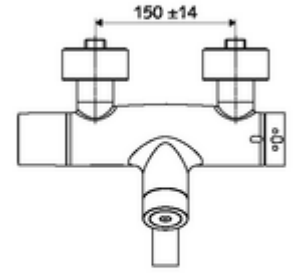

ürün numarası: 00 213 06 99

Karma su, ThermoProtect termostat

Otomatik kapanmalı CVD-Touch elektroniği ile tetiklenir. Pille işletim. SWS su yönetim sistemine ağ kurmak için entegre SWS veri yolu genişletici kablosuz bağlantı BE-F VITUS dahil.

- Elektronik zaman ayarlı sıva üstü lavabo armatürü
 - EN 1111 uyarınca ThermoProtect termostat, kilidi açılabilir/kilitlenebilir sıcaklık kilidi 38 °C, soğuk su beslemesi kesildiğinde haşlanma koruması
 - CVD-Touch-Elektronik, programlanabilir, su sıçraması ve su jetine karşı koruma IP65
 - SWS Veri yolu genişletici kablosuz bağlantı BE-F VITUS
 - 6V ön filtreli selenoid valf
 - 2 çekvalf (EN 1717: EB)
 - Akış regülatörlü döndürülebilir çıkış (kilitlenebilir)
 - Pil bölmesi 6 V (entegre)
- 4x AA alkali pil 1,5 V
- 2 S bağlantı ve rozet (derinlik ayarlı)
- Einstellmöglichkeiten über SWS SSC
 - Çalıştırma gücü (hafif / orta / ağır)
 - Manuel programlama (Kapalı / Açık)
 - Maks. çalışma süresi (1 - 950 s)
 - Durgunluk deşarjı (Kapalı / 1 - 1000 s, son deşarjdan sonra her 1 - 250 h / her 1- 250 h)
 - Çalıştırma kilit süresi (Kapalı / 1 - 255 s, Timeout 1 - 2000 min)
- Einstellmöglichkeiten über manuelle Programmierung
 - Maks. çalışma süresi (4 - 120 s, 10 program kademesi)
 - Durgunluk deşarjı (Kapalı / 20 s, her 24 h)
- Durchfluss: Durchfluss druckunabhängig, max.: 5 l/min
- Fließdruck: 1,0 - 5,0 bar
- Max. Ruhedruck: 8 bar
- Maks. işletim sıcaklığı: 70 °C (80 °C termal dezenfeksiyon için)
- Werkstoff: Çıkış Pirinç, içme suyu yönetmeliğine uygun; Mahfaza Pirinç, içme suyu yönetmeliğine uygun
- Oberfläche: Krom
- Ausladung bis Mitte Strahlregler: 330 mm
- Bağlantı: 2x DN 15 G 1/2 AG
- : Belgaqua
- Gewicht: 5,48 kg/Adet
- Verpackungseinheit: 1