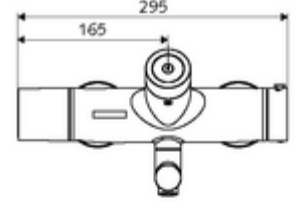

- Elektronik zaman ayarlı sıva üstü lavabo armatürü
  - EN 1111 uyarınca ThermoProtect termostat, kilidi açılabilir/kilitlenebilir sıcaklık kilidi 38 °C, soğuk su beslemesi kesildiğinde haşlanma koruması
  - CVD-Touch-Elektronik, programlanabilir, su sıçraması ve su jetine karşı koruma IP65
  - SWS Veri yolu genişletici kablosuz bağlantı BE-F VITUS
  - 6V ön filtreli selenoid valf
  - 2 çekvalf (EN 1717: EB)
  - Akış regülatörlü döndürülebilir çıkış (kilitlenebilir)
  - Pil bölmesi 6 V (entegre)
- 4x AA alkali pil 1,5 V
- 2 S bağlantı ve rozet (derinlik ayarlı)
- Einstellmöglichkeiten über SWS SSC
  - Çalıştırma gücü (hafif / orta / ağır)
  - Manuel programlama (Kapalı / Açık)
  - Maks. çalışma süresi (1 - 950 s)
  - Durgunluk deşarjı (Kapalı / 1 - 1000 s, son deşarjdan sonra her 1 - 250 h / her 1- 250 h)
  - Çalıştırma kilit süresi (Kapalı / 1 - 255 s, Timeout 1 - 2000 min)
- Einstellmöglichkeiten über manuelle Programmierung
  - Maks. çalışma süresi (4 - 120 s, 10 program kademesi)
  - Durgunluk deşarjı (Kapalı / 20 s, her 24 h)
- Durchfluss: Durchfluss druckunabhängig, max.: 5 l/min
- Fließdruck: 1,0 - 5,0 bar
- Max. Ruhedruck: 8 bar
- Maks. işletim sıcaklığı: 70 °C (80 °C termal dezenfeksiyon için)
- Werkstoff: Çıkış Pirinç, içme suyu yönetmeliğine uygun; Mahfaza Pirinç, içme suyu yönetmeliğine uygun
- Oberfläche: Krom
- Ausladung bis Mitte Strahlregler: 330 mm
- Bağlantı: 2x DN 15 G 1/2 AG
- : Belgaqua
- Gewicht: 5,48 kg/Adet
- Verpackungseinheit: 1