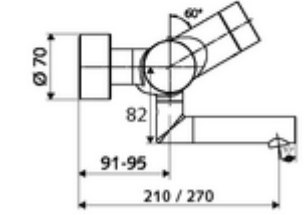

- Elektronik zaman ayarlı sıva üstü lavabo armatürü
 - EN 1111 uyarınca ThermoProtect termostat, kilidi açılabilir/kilitlenebilir sıcaklık kilidi 38 °C, soğuk su beslemesi kesildiğinde haşlanma koruması
 - CVD-Touch-Elektronik, programlanabilir, su sıçraması ve su jetine karşı koruma IP65
 - SWS Veri yolu genişletici kablosuz bağlantı BE-F VITUS
 - 6V ön filtreli selenoid valf
 - 2 çekvalf (EN 1717: EB)
 - Akış regülatörlü döndürülebilir çıkış (kilitlenebilir)
 - Pil bölmesi 6 V (entegre)
- 4x AA alkali pil 1,5 V
- 2 S bağlantı ve rozet (derinlik ayarlı)
- Einstellmöglichkeiten über SWS SSC
 - Çalıştırma gücü (hafif / orta / ağır)
 - Manuel programlama (Kapalı / Açık)
 - Maks. çalışma süresi (1 - 950 s)
 - Durgunluk deşarjı (Kapalı / 1 - 1000 s, son deşarjdan sonra her 1 - 250 h / her 1- 250 h)
 - Çalıştırma kilit süresi (Kapalı / 1 - 255 s, Timeout 1 - 2000 min)
- Einstellmöglichkeiten über manuelle Programmierung
 - Maks. çalışma süresi (4 - 120 s, 10 program kademesi)
 - Durgunluk deşarjı (Kapalı / 20 s, her 24 h)
- Durchfluss: Durchfluss druckunabhängig, max.: 5 l/min
- Fließdruck: 1,0 - 5,0 bar
- Max. Ruhedruck: 8 bar
- Maks. işletim sıcaklığı: 70 °C (80 °C termal dezenfeksiyon için)
- Werkstoff: Çıkış Pirinç, içme suyu yönetmeliğine uygun; Mahfaza Pirinç, içme suyu yönetmeliğine uygun
- Oberfläche: Krom
- Ausladung bis Mitte Strahlregler: 330 mm
- Bağlantı: 2x DN 15 G 1/2 AG
- : Belgaqua
- Gewicht: 5,48 kg/Adet
- Verpackungseinheit: 1