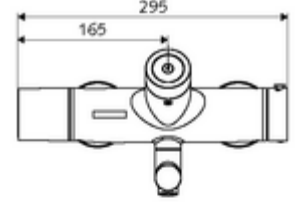

- Elektronik zaman ayarlı sıva üstü lavabo armatürü
 - EN 1111 uyarınca ThermoProtect termostat, kilidi açılabilir/kilitlenebilir sıcaklık kilidi 38 °C, soğuk su beslemesi kesildiğinde haşlanma koruması
 - CVD-Touch-Elektronik, programlanabilir, su sıçraması ve su jetine karşı koruma IP65
 - SWS Veri yolu genişletici kablosuz bağlantı BE-F VITUS
 - 6V ön filtreli selenoid valf
 - 2 çekvalf (EN 1717: EB)
 - Akış regülatörlü döndürülebilir çıkış (kilitlenebilir)
 - Pil bölmesi 6 V (entegre)
- 4x AA alkali pil 1,5 V
- 2 S bağlantı ve rozet (derinlik ayarlı)
- Einstellmöglichkeiten über SWS SSC
 - Çalıştırma gücü (hafif / orta / ağır)
 - Manuel programlama (Kapalı / Açık)
 - Maks. çalışma süresi (1 - 950 s)
 - Durgunluk deşarjı (Kapalı / 1 - 1000 s, son deşarjdan sonra her 1 - 250 h / her 1- 250 h)
 - Çalıştırma kilit süresi (Kapalı / 1 - 255 s, Timeout 1 - 2000 min)
- Einstellmöglichkeiten über manuelle Programmierung
 - Maks. çalışma süresi (4 - 120 s, 10 program kademesi)
 - Durgunluk deşarjı (Kapalı / 20 s, her 24 h)
- Durchfluss: Durchfluss druckunabhängig, max.: 5 l/min
- Fließdruck: 1,0 - 5,0 bar
- Max. Ruhedruck: 8 bar
- Maks. işletim sıcaklığı: 70 °C (80 °C termal dezenfeksiyon için)
- Werkstoff: Çıkış Pirinç, içme suyu yönetmeliğine uygun; Mahfaza Pirinç, içme suyu yönetmeliğine uygun
- Oberfläche: Krom
- Ausladung bis Mitte Strahlregler: 330 mm
- Bağlantı: 2x DN 15 G 1/2 AG
- : Belgaqua
- Gewicht: 5,48 kg/Adet
- Verpackungseinheit: 1