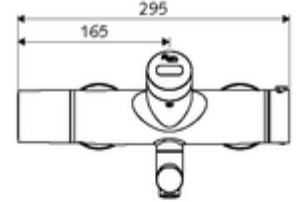

ürün numarası: 00 237 06 99

Karma su, ThermoProtect termostat

Kızılötesi sensör kumandalı. Pille işletim. SWS su yönetim sistemine ağ kurmak için entegre SWS veri yolu genişletici kablosuz bağlantı BE-F VITUS dahil.

- Kızılötesi sensör siva üstü lavabo armatürü
 - EN 1111 uyarınca ThermoProtect termostat, kilidi açılabilir/kilitlenebilir sıcaklık kilidi 38 °C, soğuk su beslemesi kesildiğinde haşlanma koruması
 - Kızılötesi sensör elektronik, programlanabilir
 - SWS Veri yolu genişletici kablosuz bağlantı BE-F VITUS
 - 6V ön filtreli selenoid valf
 - 2 çekvalf (EN 1717: EB)
 - Akış regülatörlü döndürülebilir çıkış (kilitlenebilir)
 - Pil bölmesi 6 V (entegre)
- 2 S bağlantı ve rozet (derinlik ayarlı)
- Einstellmöglichkeiten über SWS SSC
 - Yakın refleks üzerinden programlama (Kapalı / Açık)
 - Maks. çalışma süresi (1 - 600 s)
 - Durgunluk deşarjı (Kapalı / 5 - 600 s, son deşarjdan sonra her 1 - 240 h / her 1- 240 h)
 - Termal dezenfeksiyon için sürekli deşarj (Kapalı / 15 - 600 s)
 - Sürekli akış (Kapalı / 15 - 600 s)
 - Enerji tasarruf modu (Kapalı / son kullanımdan sonra 1 - 254 h)
 - Temizlik durdur (Kapalı / 60 - 360 s)
- Einstellmöglichkeiten über Nahreflex
 - Maks. çalışma süresi (4 - 240 s, 12 program kademesi)
 - Durgunluk deşarjı (Kapalı / 30 s, son deşarjdan sonra her 24 h / her 24 h)
 - Temizlik durdur (Kapalı / 60 s)
- Durchfluss: Durchfluss druckunabhängig, max.: 5 l/min
- Fließdruck: 1,0 - 5,0 bar
- Max. Ruhedruck: 8 bar
- Maks. işletim sıcaklığı: 70 °C (80 °C termal dezenfeksiyon için)
- Werkstoff: Çıkış Pirinç, içme suyu yönetmeliğine uygun; Mahfaza Pirinç, içme suyu yönetmeliğine uygun
- Oberfläche: Krom
- Ausladung bis Mitte Strahlregler: 270 mm
- Bağlantı: 2x DN 15 G 1/2 AG
- : PA-IX 38235/IO, Belgaqua
- Durchflussklasse: O
- Gewicht: 5,32 kg/Adet
- Verpackungseinheit: 1