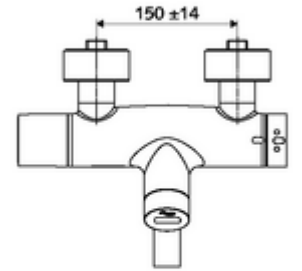

## Karma su, ThermoProtect termostat

Kızılötesi sensör kumandalı. Pille işletim. SWS su yönetim sistemine ağ kurmak için entegre SWS veri yolu genişletici kablosuz bağlantı BE-F VITUS dahil.

- Kızılötesi sensör siva üstü lavabo armatürü
  - EN 1111 uyarınca ThermoProtect termostat, kilidi açılabilir/kilitlenebilir sıcaklık kilidi 38 °C, soğuk su beslemesi kesildiğinde haşlanma koruması
  - Kızılötesi sensör elektronik, programlanabilir
  - SWS Veri yolu genişletici kablosuz bağlantı BE-F VITUS
  - 6V ön filtreli selenoid valf
  - 2 çekvalf (EN 1717: EB)
  - Akış regülatörlü döndürülebilir çıkış (kilitlenebilir)
  - Pil bölmesi 6 V (entegre)
- 2 S bağlantı ve rozet (derinlik ayarlı)
- Einstellmöglichkeiten über SWS SSC
  - Yakın refleks üzerinden programlama (Kapalı / Açık)
  - Maks. çalışma süresi (1 - 600 s)
  - Durgunluk deşarjı (Kapalı / 5 - 600 s, son deşarjdan sonra her 1 - 240 h / her 1- 240 h)
  - Termal dezenfeksiyon için sürekli deşarj (Kapalı / 15 - 600 s)
  - Sürekli akış (Kapalı / 15 - 600 s)
  - Enerji tasarruf modu (Kapalı / son kullanımdan sonra 1 - 254 h)
  - Temizlik durdur (Kapalı / 60 - 360 s)
- Einstellmöglichkeiten über Nahreflex
  - Maks. çalışma süresi (4 - 240 s, 12 program kademesi)
  - Durgunluk deşarjı (Kapalı / 30 s, son deşarjdan sonra her 24 h / her 24 h)
  - Temizlik durdur (Kapalı / 60 s)
- Durchfluss: Durchfluss druckunabhängig, max.: 5 l/min
- Fließdruck: 1,0 - 5,0 bar
- Max. Ruhedruck: 8 bar
- Maks. işletim sıcaklığı: 70 °C (80 °C termal dezenfeksiyon için)
- Werkstoff: Çıkış Pirinç, içme suyu yönetmeliğine uygun; Mahfaza Pirinç, içme suyu yönetmeliğine uygun
- Oberfläche: Krom
- Ausladung bis Mitte Strahlregler: 270 mm
- Bağlantı: 2x DN 15 G 1/2 AG
- : PA-IX 38235/IO, Belgaqua
- Durchflussklasse: O
- Gewicht: 5,32 kg/Adet
- Verpackungseinheit: 1