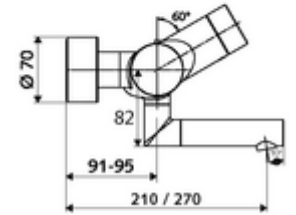

ürün numarası: 00 237 06 99

Karma su, ThermoProtect termostat

Kızılötesi sensör kumandalı. Pille işletim. SWS su yönetim sistemine ağ kurmak için entegre SWS veri yolu genişletici kablosuz bağlantı BE-F VITUS dahil.

- Kızılötesi sensör siva üstü lavabo armatürü
 - EN 1111 uyarınca ThermoProtect termostat, kilidi açılabilir/kilitlenebilir sıcaklık kilidi 38 °C, soğuk su beslemesi kesildiğinde haşlanma koruması
 - Kızılötesi sensör elektronik, programlanabilir
 - SWS Veri yolu genişletici kablosuz bağlantı BE-F VITUS
 - 6V ön filtreli selenoid valf
 - 2 çekvalf (EN 1717: EB)
 - Akış regülatörlü döndürülebilir çıkış (kilitlenebilir)
 - Pil bölmesi 6 V (entegre)
- 2 S bağlantı ve rozet (derinlik ayarlı)
- Einstellmöglichkeiten über SWS SSC
 - Yakın refleks üzerinden programlama (Kapalı / Açık)
 - Maks. çalışma süresi (1 - 600 s)
 - Durgunluk deşarjı (Kapalı / 5 - 600 s, son deşarjdan sonra her 1 - 240 h / her 1- 240 h)
 - Termal dezenfeksiyon için sürekli deşarj (Kapalı / 15 - 600 s)
 - Sürekli akış (Kapalı / 15 - 600 s)
 - Enerji tasarruf modu (Kapalı / son kullanımdan sonra 1 - 254 h)
 - Temizlik durdur (Kapalı / 60 - 360 s)
- Einstellmöglichkeiten über Nahreflex
 - Maks. çalışma süresi (4 - 240 s, 12 program kademesi)
 - Durgunluk deşarjı (Kapalı / 30 s, son deşarjdan sonra her 24 h / her 24 h)
 - Temizlik durdur (Kapalı / 60 s)
- Durchfluss: Durchfluss druckunabhängig, max.: 5 l/min
- Fließdruck: 1,0 - 5,0 bar
- Max. Ruhedruck: 8 bar
- Maks. işletim sıcaklığı: 70 °C (80 °C termal dezenfeksiyon için)
- Werkstoff: Çıkış Pirinç, içme suyu yönetmeliğine uygun; Mahfaza Pirinç, içme suyu yönetmeliğine uygun
- Oberfläche: Krom
- Ausladung bis Mitte Strahlregler: 270 mm
- Bağlantı: 2x DN 15 G 1/2 AG
- : PA-IX 38235/IO, Belgaqua
- Durchflussklasse: O
- Gewicht: 5,32 kg/Adet
- Verpackungseinheit: 1