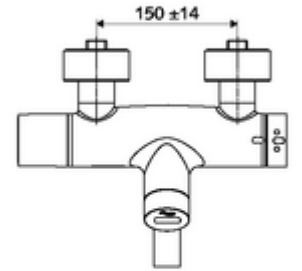

ürün numarası: 00 237 06 99

Karma su, ThermoProtect termostat

Kızılötesi sensör kumandalı. Pille işletim. SWS su yönetim sistemine ağ kurmak için entegre SWS veri yolu genişletici kablosuz bağlantı BE-F VITUS dahil.

- Kızılötesi sensör siva üstü lavabo armatürü
 - EN 1111 uyarınca ThermoProtect termostat, kilidi açılabilir/kilitlenebilir sıcaklık kilidi 38 °C, soğuk su beslemesi kesildiğinde haşlanma koruması
 - Kızılötesi sensör elektronik, programlanabilir
 - SWS Veri yolu genişletici kablosuz bağlantı BE-F VITUS
 - 6V ön filtreli selenoid valf
 - 2 çekvalf (EN 1717: EB)
 - Akış regülatörlü döndürülebilir çıkış (kilitlenebilir)
 - Pil bölmesi 6 V (entegre)
- 2 S bağlantı ve rozet (derinlik ayarlı)
- Einstellmöglichkeiten über SWS SSC
 - Yakın refleks üzerinden programlama (Kapalı / Açık)
 - Maks. çalışma süresi (1 - 600 s)
 - Durgunluk deşarjı (Kapalı / 5 - 600 s, son deşarjdan sonra her 1 - 240 h / her 1- 240 h)
 - Termal dezenfeksiyon için sürekli deşarj (Kapalı / 15 - 600 s)
 - Sürekli akış (Kapalı / 15 - 600 s)
 - Enerji tasarruf modu (Kapalı / son kullanımdan sonra 1 - 254 h)
 - Temizlik durdur (Kapalı / 60 - 360 s)
- Einstellmöglichkeiten über Nahreflex
 - Maks. çalışma süresi (4 - 240 s, 12 program kademesi)
 - Durgunluk deşarjı (Kapalı / 30 s, son deşarjdan sonra her 24 h / her 24 h)
 - Temizlik durdur (Kapalı / 60 s)
- Durchfluss: Durchfluss druckunabhängig, max.: 5 l/min
- Fließdruck: 1,0 - 5,0 bar
- Max. Ruhedruck: 8 bar
- Maks. işletim sıcaklığı: 70 °C (80 °C termal dezenfeksiyon için)
- Werkstoff: Çıkış Pirinç, içme suyu yönetmeliğine uygun; Mahfaza Pirinç, içme suyu yönetmeliğine uygun
- Oberfläche: Krom
- Ausladung bis Mitte Strahlregler: 270 mm
- Bağlantı: 2x DN 15 G 1/2 AG
- : PA-IX 38235/IO, Belgaqua
- Durchflussklasse: O
- Gewicht: 5,32 kg/Adet
- Verpackungseinheit: 1