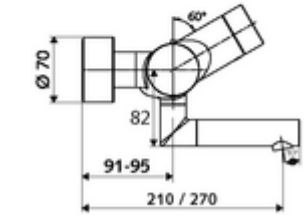

ürün numarası: 00 239 06 99

Karma su, ThermoProtect termostat

Kızılötesi sensör kumandalı. Pille işletim. SWS su yönetim sistemine ağ kurmak için entegre SWS veri yolu genişletici kablosuz bağlantı BE-F VITUS dahil.

- Kızılötesi sensör siva üstü lavabo armatürü
 - EN 1111 uyarınca ThermoProtect termostat, kilidi açılabilir/kilitlenebilir sıcaklık kilidi 38 °C, soğuk su beslemesi kesildiğinde haşlanma koruması
 - Kızılötesi sensör elektronik, programlanabilir
 - SWS Veri yolu genişletici kablosuz bağlantı BE-F VITUS
 - 6V ön filtreli selenoid valf
 - 2 çekvalf (EN 1717: EB)
 - Akış regülatörlü döndürülebilir çıkış (kilitlenebilir)
 - Pil bölmesi 6 V (entegre)
- 2 S bağlantı ve rozet (derinlik ayarlı)
- Einstellmöglichkeiten über SWS SSC
 - Yakın refleks üzerinden programlama (Kapalı / Açık)
 - Maks. çalışma süresi (1 - 600 s)
 - Durgunluk deşarjı (Kapalı / 5 - 600 s, son deşarjdan sonra her 1 - 240 h / her 1- 240 h)
 - Termal dezenfeksiyon için sürekli deşarj (Kapalı / 15 - 600 s)
 - Sürekli akış (Kapalı / 15 - 600 s)
 - Enerji tasarruf modu (Kapalı / son kullanımdan sonra 1 - 254 h)
 - Temizlik durdur (Kapalı / 60 - 360 s)
- Einstellmöglichkeiten über Nahreflex
 - Maks. çalışma süresi (4 - 240 s, 12 program kademesi)
 - Durgunluk deşarjı (Kapalı / 30 s, son deşarjdan sonra her 24 h / her 24 h)
 - Temizlik durdur (Kapalı / 60 s)
- Durchfluss: Durchfluss druckunabhängig, max.: 5 l/min
- Fließdruck: 1,0 - 5,0 bar
- Max. Ruhedruck: 8 bar
- Maks. işletim sıcaklığı: 70 °C (80 °C termal dezenfeksiyon için)
- Werkstoff: Çıkış Pirinç, içme suyu yönetmeliğine uygun; Mahfaza Pirinç, içme suyu yönetmeliğine uygun
- Oberfläche: Krom
- Ausladung bis Mitte Strahlregler: 210 mm
- Bağlantı: 2x DN 15 G 1/2 AG
- : PA-IX 38235/IO, Belgaqua
- Durchflussklasse: O
- Gewicht: 5,10 kg/Adet
- Verpackungseinheit: 1