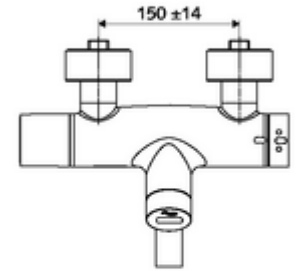

ürün numarası: 00 239 06 99

Karma su, ThermoProtect termostat

Kızılötesi sensör kumandalı. Pille işletim. SWS su yönetim sistemine ağ kurmak için entegre SWS veri yolu genişletici kablosuz bağlantı BE-F VITUS dahil.

- Kızılötesi sensör siva üstü lavabo armatürü
 - EN 1111 uyarınca ThermoProtect termostat, kilidi açılabilir/kilitlenebilir sıcaklık kilidi 38 °C, soğuk su beslemesi kesildiğinde haşlanma koruması
 - Kızılötesi sensör elektronik, programlanabilir
 - SWS Veri yolu genişletici kablosuz bağlantı BE-F VITUS
 - 6V ön filtreli selenoid valf
 - 2 çekvalf (EN 1717: EB)
 - Akış regülatörlü döndürülebilir çıkış (kilitlenebilir)
 - Pil bölmesi 6 V (entegre)
- 2 S bağlantı ve rozet (derinlik ayarlı)
- Einstellmöglichkeiten über SWS SSC
 - Yakın refleks üzerinden programlama (Kapalı / Açık)
 - Maks. çalışma süresi (1 - 600 s)
 - Durgunluk deşarjı (Kapalı / 5 - 600 s, son deşarjdan sonra her 1 - 240 h / her 1- 240 h)
 - Termal dezenfeksiyon için sürekli deşarj (Kapalı / 15 - 600 s)
 - Sürekli akış (Kapalı / 15 - 600 s)
 - Enerji tasarruf modu (Kapalı / son kullanımdan sonra 1 - 254 h)
 - Temizlik durdur (Kapalı / 60 - 360 s)
- Einstellmöglichkeiten über Nahreflex
 - Maks. çalışma süresi (4 - 240 s, 12 program kademesi)
 - Durgunluk deşarjı (Kapalı / 30 s, son deşarjdan sonra her 24 h / her 24 h)
 - Temizlik durdur (Kapalı / 60 s)
- Durchfluss: Durchfluss druckunabhängig, max.: 5 l/min
- Fließdruck: 1,0 - 5,0 bar
- Max. Ruhedruck: 8 bar
- Maks. işletim sıcaklığı: 70 °C (80 °C termal dezenfeksiyon için)
- Werkstoff: Çıkış Pirinç, içme suyu yönetmeliğine uygun; Mahfaza Pirinç, içme suyu yönetmeliğine uygun
- Oberfläche: Krom
- Ausladung bis Mitte Strahlregler: 210 mm
- Bağlantı: 2x DN 15 G 1/2 AG
- : PA-IX 38235/IO, Belgaqua
- Durchflussklasse: O
- Gewicht: 5,10 kg/Adet
- Verpackungseinheit: 1