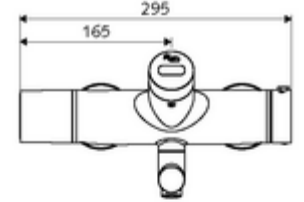

ürün numarası: 00 239 06 99

Karma su, ThermoProtect termostat

Kızılötesi sensör kumandalı. Pille işletim. SWS su yönetim sistemine ağ kurmak için entegre SWS veri yolu genişletici kablosuz bağlantı BE-F VITUS dahil.

- Kızılötesi sensör siva üstü lavabo armatürü
 - EN 1111 uyarınca ThermoProtect termostat, kilidi açılabilir/kilitlenebilir sıcaklık kilidi 38 °C, soğuk su beslemesi kesildiğinde haşlanma koruması
 - Kızılötesi sensör elektronik, programlanabilir
 - SWS Veri yolu genişletici kablosuz bağlantı BE-F VITUS
 - 6V ön filtreli selenoid valf
 - 2 çekvalf (EN 1717: EB)
 - Akış regülatörlü döndürülebilir çıkış (kilitlenebilir)
 - Pil bölmesi 6 V (entegre)
- 2 S bağlantı ve rozet (derinlik ayarlı)
- Einstellmöglichkeiten über SWS SSC
 - Yakın refleks üzerinden programlama (Kapalı / Açık)
 - Maks. çalışma süresi (1 - 600 s)
 - Durgunluk deşarjı (Kapalı / 5 - 600 s, son deşarjdan sonra her 1 - 240 h / her 1- 240 h)
 - Termal dezenfeksiyon için sürekli deşarj (Kapalı / 15 - 600 s)
 - Sürekli akış (Kapalı / 15 - 600 s)
 - Enerji tasarruf modu (Kapalı / son kullanımdan sonra 1 - 254 h)
 - Temizlik durdur (Kapalı / 60 - 360 s)
- Einstellmöglichkeiten über Nahreflex
 - Maks. çalışma süresi (4 - 240 s, 12 program kademesi)
 - Durgunluk deşarjı (Kapalı / 30 s, son deşarjdan sonra her 24 h / her 24 h)
 - Temizlik durdur (Kapalı / 60 s)
- Durchfluss: Durchfluss druckunabhängig, max.: 5 l/min
- Fließdruck: 1,0 - 5,0 bar
- Max. Ruhedruck: 8 bar
- Maks. işletim sıcaklığı: 70 °C (80 °C termal dezenfeksiyon için)
- Werkstoff: Çıkış Pirinç, içme suyu yönetmeliğine uygun; Mahfaza Pirinç, içme suyu yönetmeliğine uygun
- Oberfläche: Krom
- Ausladung bis Mitte Strahlregler: 210 mm
- Bağlantı: 2x DN 15 G 1/2 AG
- : PA-IX 38235/IO, Belgaqua
- Durchflussklasse: O
- Gewicht: 5,10 kg/Adet
- Verpackungseinheit: 1