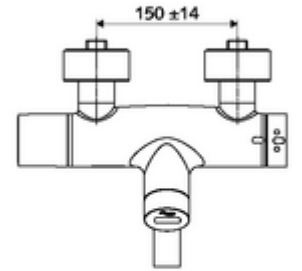

ürün numarası: 00 240 06 99

Karma su, ThermoProtect termostat

Kızılötesi sensör kumandalı. Pille işletim. SWS su yönetim sistemine ağ kurmak için entegre SWS veri yolu genişletici kablosuz bağlantı BE-F VITUS dahil.

- Kızılötesi sensör siva üstü lavabo armatürü
 - EN 1111 uyarınca ThermoProtect termostat, kilidi açılabilir/kilitlenebilir sıcaklık kilidi 38 °C, soğuk su beslemesi kesildiğinde haşlanma koruması
 - Kızılötesi sensör elektronik, programlanabilir
 - SWS Veri yolu genişletici kablosuz bağlantı BE-F VITUS
 - 6V ön filtreli selenoid valf
 - 2 çekvalf (EN 1717: EB)
 - Akış regülatörlü döndürülebilir çıkış (kilitlenebilir)
 - Pil bölmesi 6 V (entegre)
- 2 S bağlantı ve rozet (derinlik ayarlı)
- Einstellmöglichkeiten über SWS SSC
 - Yakın refleks üzerinden programlama (Kapalı / Açık)
 - Maks. çalışma süresi (1 - 600 s)
 - Durgunluk deşarjı (Kapalı / 5 - 600 s, son deşarjdan sonra her 1 - 240 h / her 1- 240 h)
 - Termal dezenfeksiyon için sürekli deşarj (Kapalı / 15 - 600 s)
 - Sürekli akış (Kapalı / 15 - 600 s)
 - Enerji tasarruf modu (Kapalı / son kullanımdan sonra 1 - 254 h)
 - Temizlik durdur (Kapalı / 60 - 360 s)
- Einstellmöglichkeiten über Nahreflex
 - Maks. çalışma süresi (4 - 240 s, 12 program kademesi)
 - Durgunluk deşarjı (Kapalı / 30 s, son deşarjdan sonra her 24 h / her 24 h)
 - Temizlik durdur (Kapalı / 60 s)
- Durchfluss: Durchfluss druckunabhängig, max.: 5 l/min
- Fließdruck: 1,0 - 5,0 bar
- Max. Ruhedruck: 8 bar
- Maks. işletim sıcaklığı: 70 °C (80 °C termal dezenfeksiyon için)
- Werkstoff: Çıkış Pirinç, içme suyu yönetmeliğine uygun; Mahfaza Pirinç, içme suyu yönetmeliğine uygun
- Oberfläche: Krom
- Ausladung bis Mitte Strahlregler: 270 mm
- Bağlantı: 2x DN 15 G 1/2 AG
- : PA-IX 38235/IO, Belgaqua
- Durchflussklasse: O
- Gewicht: 5,24 kg/Adet
- Verpackungseinheit: 1