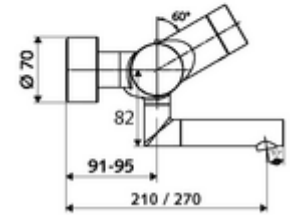

## Karma su, ThermoProtect termostat

Kızılötesi sensör kumandalı. Pille işletim. SWS su yönetim sistemine ağ kurmak için entegre SWS veri yolu genişletici kablosuz bağlantı BE-F VITUS dahil.

- Kızılötesi sensör siva üstü lavabo armatürü
  - EN 1111 uyarınca ThermoProtect termostat, kilidi açılabilir/kilitlenebilir sıcaklık kilidi 38 °C, soğuk su beslemesi kesildiğinde haşlanma koruması
  - Kızılötesi sensör elektronik, programlanabilir
  - SWS Veri yolu genişletici kablosuz bağlantı BE-F VITUS
  - 6V ön filtreli selenoid valf
  - 2 çekvalf (EN 1717: EB)
  - Akış regülatörlü döndürülebilir çıkış (kilitlenebilir)
  - Pil bölmesi 6 V (entegre)
- 2 S bağlantı ve rozet (derinlik ayarlı)
- Einstellmöglichkeiten über SWS SSC
  - Yakın refleks üzerinden programlama (Kapalı / Açık)
  - Maks. çalışma süresi (1 - 600 s)
  - Durgunluk deşarjı (Kapalı / 5 - 600 s, son deşarjdan sonra her 1 - 240 h / her 1- 240 h)
  - Termal dezenfeksiyon için sürekli deşarj (Kapalı / 15 - 600 s)
  - Sürekli akış (Kapalı / 15 - 600 s)
  - Enerji tasarruf modu (Kapalı / son kullanımdan sonra 1 - 254 h)
  - Temizlik durdur (Kapalı / 60 - 360 s)
- Einstellmöglichkeiten über Nahreflex
  - Maks. çalışma süresi (4 - 240 s, 12 program kademesi)
  - Durgunluk deşarjı (Kapalı / 30 s, son deşarjdan sonra her 24 h / her 24 h)
  - Temizlik durdur (Kapalı / 60 s)
- Durchfluss: Durchfluss druckunabhängig, max.: 5 l/min
- Fließdruck: 1,0 - 5,0 bar
- Max. Ruhedruck: 8 bar
- Maks. işletim sıcaklığı: 70 °C (80 °C termal dezenfeksiyon için)
- Werkstoff: Çıkış Pirinç, içme suyu yönetmeliğine uygun; Mahfaza Pirinç, içme suyu yönetmeliğine uygun
- Oberfläche: Krom
- Ausladung bis Mitte Strahlregler: 270 mm
- Bağlantı: 2x DN 15 G 1/2 AG
- : PA-IX 38235/IO, Belgaqua
- Durchflussklasse: O
- Gewicht: 5,24 kg/Adet
- Verpackungseinheit: 1