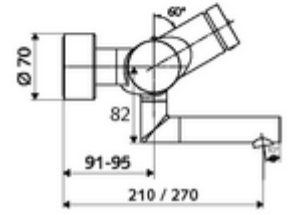

ürün numarası: 01 620 06 99

Karma su, ThermoProtect termostat

Otomatik kapanmalı manuel tetikleme. Basit çalışma süresi ayarı.

- Zaman ayarlı siva üstü lavabo armatürü
 - Zaman ayarı düğmesi SC
 - EN 1111 uyarınca ThermoProtect termostat, kilidi açılabilir/kilitlenebilir sıcaklık kilidi 38 °C, soğuk su beslemesi kesildiğinde haşlanma koruması
 - Zaman ayarlı Kartus SC II
 - 2 çekvalf (EN 1717: EB)
 - Akış regülatörlü döndürülebilir çıkış (kilitlenebilir)
- 2 S bağlantı ve rozet (derinlik ayarlı)
- Laufzeit: 2 - 15 s (7 s)
- Durchfluss: Durchfluss druckunabhängig, max.: 5 l/min
- Fließdruck: 1,0 - 5,0 bar
- Maks. işletim sıcaklığı: 70 °C (80 °C termal dezenfeksiyon için)
- Werkstoff: Çıkış Pirinç, içme suyu yönetmeliğine uygun; Mahfaza Pirinç, içme suyu yönetmeliğine uygun
- Oberfläche: Krom
- Ausladung bis Mitte Strahlregler: 210 mm
- Bağlantı: 2x DN 15 G 1/2 AG
- : PA-IX 38234/IO, Belgaqua
- Durchflussklasse: O
- Gewicht: 4,67 kg/Adet
- Verpackungseinheit: 1