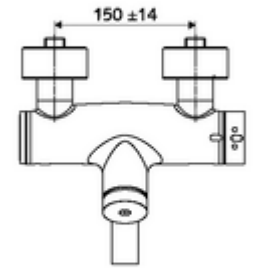

ürün numarası: 01 620 06 99

Karma su, ThermoProtect termostat

Otomatik kapanmalı manuel tetikleme. Basit çalışma süresi ayarı.

- Zaman ayarlı siva üstü lavabo armatürü
 - Zaman ayarı düğmesi SC
 - EN 1111 uyarınca ThermoProtect termostat, kilidi açılabilir/kilitlenebilir sıcaklık kilidi 38 °C, soğuk su beslemesi kesildiğinde haşlanma koruması
 - Zaman ayarlı Kartus SC II
 - 2 çekvalf (EN 1717: EB)
 - Akış regülatörlü döndürülebilir çıkış (kilitlenebilir)
- 2 S bağlantı ve rozet (derinlik ayarlı)
- Laufzeit: 2 - 15 s (7 s)
- Durchfluss: Durchfluss druckunabhängig, max.: 5 l/min
- Fließdruck: 1,0 - 5,0 bar
- Maks. işletim sıcaklığı: 70 °C (80 °C termal dezenfeksiyon için)
- Werkstoff: Çıkış Pirinç, içme suyu yönetmeliğine uygun; Mahfaza Pirinç, içme suyu yönetmeliğine uygun
- Oberfläche: Krom
- Ausladung bis Mitte Strahlregler: 210 mm
- Bağlantı: 2x DN 15 G 1/2 AG
- : PA-IX 38234/IO, Belgaqua
- Durchflussklasse: O
- Gewicht: 4,67 kg/Adet
- Verpackungseinheit: 1