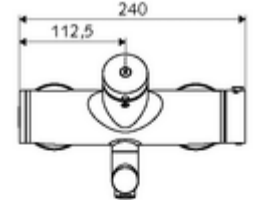

## Karma su, ThermoProtect termostat

Otomatik kapanmalı manuel tetikleme. Basit çalışma süresi ayarı.

- Zaman ayarlı siva üstü lavabo armatürü
  - Zaman ayarı düğmesi SC
  - EN 1111 uyarınca ThermoProtect termostat, kilidi açılabilir/kilitlenebilir sıcaklık kilidi 38 °C, soğuk su beslemesi kesildiğinde haşlanma koruması
  - Zaman ayarlı Kartus SC II
  - 2 çekvalf (EN 1717: EB)
  - Akış regülatörlü döndürülebilir çıkış (kilitlenebilir)
- 2 S bağlantı ve rozet (derinlik ayarlı)
- Laufzeit: 2 - 15 s (7 s )
- Durchfluss: Durchfluss druckunabhängig, max.: 5 l/min
- Fließdruck: 1,0 - 5,0 bar
- Maks. işletim sıcaklığı: 70 °C (80 °C termal dezenfeksiyon için)
- Werkstoff: Çıkış Pirinç, içme suyu yönetmeliğine uygun; Mahfaza Pirinç, içme suyu yönetmeliğine uygun
- Oberfläche: Krom
- Ausladung bis Mitte Strahlregler: 210 mm
- Bağlantı: 2x DN 15 G 1/2 AG
- : PA-IX 38234/IO, Belgaqua
- Durchflussklasse: O
- Gewicht: 4,67 kg/Adet
- Verpackungseinheit: 1