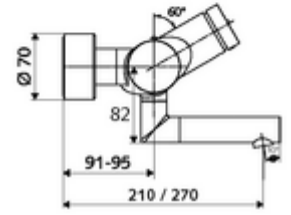

ürün numarası: 01 620 06 99

Karma su, ThermoProtect termostat

Otomatik kapanmalı manuel tetikleme. Basit çalışma süresi ayarı.

- Zaman ayarlı siva üstü lavabo armatürü
 - Zaman ayarı düğmesi SC
 - EN 1111 uyarınca ThermoProtect termostat, kilidi açılabilir/kilitlenebilir sıcaklık kilidi 38 °C, soğuk su beslemesi kesildiğinde haşlanma koruması
 - Zaman ayarlı Kartus SC II
 - 2 çekvalf (EN 1717: EB)
 - Akış regülatörlü döndürülebilir çıkış (kilitlenebilir)
- 2 S bağlantı ve rozet (derinlik ayarlı)
- Laufzeit: 2 - 15 s (7 s)
- Durchfluss: Durchfluss druckunabhängig, max.: 5 l/min
- Fließdruck: 1,0 - 5,0 bar
- Maks. işletim sıcaklığı: 70 °C (80 °C termal dezenfeksiyon için)
- Werkstoff: Çıkış Pirinç, içme suyu yönetmeliğine uygun; Mahfaza Pirinç, içme suyu yönetmeliğine uygun
- Oberfläche: Krom
- Ausladung bis Mitte Strahlregler: 210 mm
- Bağlantı: 2x DN 15 G 1/2 AG
- : PA-IX 38234/IO, Belgaqua
- Durchflussklasse: O
- Gewicht: 4,67 kg/Adet
- Verpackungseinheit: 1