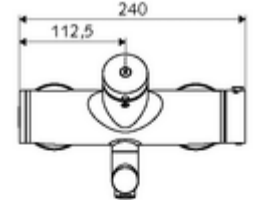

ürün numarası: 01 620 06 99

Karma su, ThermoProtect termostat

Otomatik kapanmalı manuel tetikleme. Basit çalışma süresi ayarı.

- Zaman ayarlı siva üstü lavabo armatürü
 - Zaman ayarı düğmesi SC
 - EN 1111 uyarınca ThermoProtect termostat, kilidi açılabilir/kilitlenebilir sıcaklık kilidi 38 °C, soğuk su beslemesi kesildiğinde haşlanma koruması
 - Zaman ayarlı Kartus SC II
 - 2 çekvalf (EN 1717: EB)
 - Akış regülatörlü döndürülebilir çıkış (kilitlenebilir)
- 2 S bağlantı ve rozet (derinlik ayarlı)
- Laufzeit: 2 - 15 s (7 s)
- Durchfluss: Durchfluss druckunabhängig, max.: 5 l/min
- Fließdruck: 1,0 - 5,0 bar
- Maks. işletim sıcaklığı: 70 °C (80 °C termal dezenfeksiyon için)
- Werkstoff: Çıkış Pirinç, içme suyu yönetmeliğine uygun; Mahfaza Pirinç, içme suyu yönetmeliğine uygun
- Oberfläche: Krom
- Ausladung bis Mitte Strahlregler: 210 mm
- Bağlantı: 2x DN 15 G 1/2 AG
- : PA-IX 38234/IO, Belgaqua
- Durchflussklasse: O
- Gewicht: 4,67 kg/Adet
- Verpackungseinheit: 1