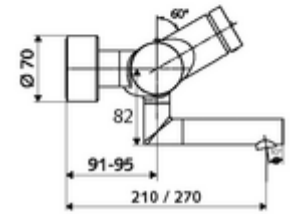

## Karma su, ThermoProtect termostat

Otomatik kapanmalı manuel tetikleme. Basit çalışma süresi ayarı.

- Zaman ayarlı siva üstü lavabo armatürü
  - Zaman ayarı düğmesi SC
  - EN 1111 uyarınca ThermoProtect termostat, kilidi açılabilir/kilitlenebilir sıcaklık kilidi 38 °C, soğuk su beslemesi kesildiğinde haşlanma koruması
  - Zaman ayarlı Kartus SC II
  - 2 çekvalf (EN 1717: EB)
  - Akış regülatörlü döndürülebilir çıkış (kilitlenebilir)
- 2 S bağlantı ve rozet (derinlik ayarlı)
- Laufzeit: 2 - 15 s (7 s )
- Durchfluss: Durchfluss druckunabhängig, max.: 5 l/min
- Fließdruck: 1,0 - 5,0 bar
- Maks. işletim sıcaklığı: 70 °C (80 °C termal dezenfeksiyon için)
- Werkstoff: Çıkış Pirinç, içme suyu yönetmeliğine uygun; Mahfaza Pirinç, içme suyu yönetmeliğine uygun
- Oberfläche: Krom
- Ausladung bis Mitte Strahlregler: 210 mm
- Bağlantı: 2x DN 15 G 1/2 AG
- : PA-IX 38234/IO, Belgaqua
- Durchflussklasse: O
- Gewicht: 4,67 kg/Adet
- Verpackungseinheit: 1