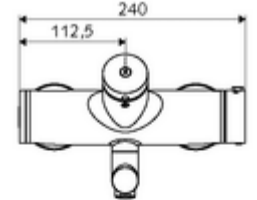

ürün numarası: 01 620 06 99

Karma su, ThermoProtect termostat

Otomatik kapanmalı manuel tetikleme. Basit çalışma süresi ayarı.

- Zaman ayarlı siva üstü lavabo armatürü
  - Zaman ayarı düğmesi SC
  - EN 1111 uyarınca ThermoProtect termostat, kilidi açılabilir/kilitlenebilir sıcaklık kilidi 38 °C, soğuk su beslemesi kesildiğinde haşlanma koruması
  - Zaman ayarlı Kartus SC II
  - 2 çekvalf (EN 1717: EB)
  - Akış regülatörlü döndürülebilir çıkış (kilitlenebilir)
- 2 S bağlantı ve rozet (derinlik ayarlı)

- Laufzeit: 2 - 15 s (7 s)
- Durchfluss: Durchfluss druckunabhängig, max.: 5 l/min
- Fließdruck: 1,0 - 5,0 bar
- Maks. işletim sıcaklığı: 70 °C (80 °C termal dezenfeksiyon için)
- Werkstoff: Çıkış Pirinç, içme suyu yönetmeliğine uygun; Mahfaza Pirinç, içme suyu yönetmeliğine uygun
- Oberfläche: Krom
- Ausladung bis Mitte Strahlregler: 210 mm
- Bağlantı: 2x DN 15 G 1/2 AG
- : PA-IX 38234/IO, Belgaqua
- Durchflussklasse: O

- Gewicht: 4,67 kg/Adet
- Verpackungseinheit: 1

Makale numarası.: 23 775 00 99

Makale numarası.: 02 002 06 99

Makale numarası.: 02 000 06 99

veya

veya