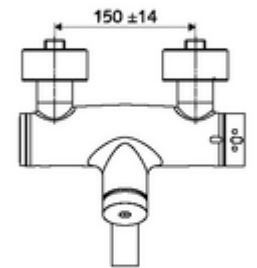

## Karma su, ThermoProtect termostat

Otomatik kapanmalı manuel tetikleme. Basit çalışma süresi ayarı.

- Zaman ayarlı siva üstü lavabo armatürü
  - Zaman ayarı düğmesi SC
  - EN 1111 uyarınca ThermoProtect termostat, kilidi açılabilir/kilitlenebilir sıcaklık kilidi 38 °C, soğuk su beslemesi kesildiğinde haşlanma koruması
  - Zaman ayarlı Kartus SC II
  - 2 çekvalf (EN 1717: EB)
  - Akış regülatörlü döndürülebilir çıkış (kilitlenebilir)
- 2 S bağlantı ve rozet (derinlik ayarlı)
- Laufzeit: 2 - 15 s (7 s )
- Durchfluss: Durchfluss druckunabhängig, max.: 5 l/min
- Fließdruck: 1,0 - 5,0 bar
- Maks. işletim sıcaklığı: 70 °C (80 °C termal dezenfeksiyon için)
- Werkstoff: Çıkış Pirinç, içme suyu yönetmeliğine uygun; Mahfaza Pirinç, içme suyu yönetmeliğine uygun
- Oberfläche: Krom
- Ausladung bis Mitte Strahlregler: 210 mm
- Bağlantı: 2x DN 15 G 1/2 AG
- : PA-IX 38234/IO, Belgaqua
- Durchflussklasse: O
- Gewicht: 4,67 kg/Adet
- Verpackungseinheit: 1