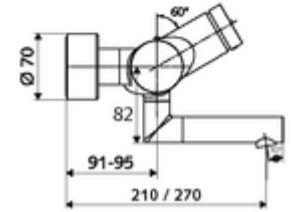

ürün numarası: 01 620 06 99

Karma su, ThermoProtect termostat

Otomatik kapanmalı manuel tetikleme. Basit çalışma süresi ayarı.

- Zaman ayarlı siva üstü lavabo armatürü
  - Zaman ayarı düğmesi SC
  - EN 1111 uyarınca ThermoProtect termostat, kilidi açılabilir/kilitlenebilir sıcaklık kilidi 38 °C, soğuk su beslemesi kesildiğinde haşlanma koruması
  - Zaman ayarlı Kartus SC II
  - 2 çekvalf (EN 1717: EB)
  - Akış regülatörlü döndürülebilir çıkış (kilitlenebilir)
- 2 S bağlantı ve rozet (derinlik ayarlı)

- Laufzeit: 2 - 15 s (7 s)
- Durchfluss: Durchfluss druckunabhängig, max.: 5 l/min
- Fließdruck: 1,0 - 5,0 bar
- Maks. işletim sıcaklığı: 70 °C (80 °C termal dezenfeksiyon için)
- Werkstoff: Çıkış Pirinç, içme suyu yönetmeliğine uygun; Mahfaza Pirinç, içme suyu yönetmeliğine uygun
- Oberfläche: Krom
- Ausladung bis Mitte Strahlregler: 210 mm
- Bağlantı: 2x DN 15 G 1/2 AG
- : PA-IX 38234/IO, Belgaqua
- Durchflussklasse: O

- Gewicht: 4,67 kg/Adet
- Verpackungseinheit: 1

Makale numarası.: 23 775 00 99

Makale numarası.: 02 002 06 99

Makale numarası.: 02 000 06 99

veya

veya