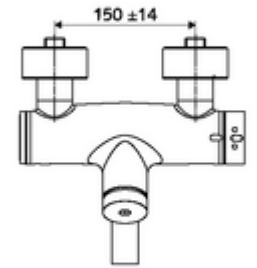

ürün numarası: 01 620 06 99

Karma su, ThermoProtect termostat

Otomatik kapanmalı manuel tetikleme. Basit çalışma süresi ayarı.

- Zaman ayarlı siva üstü lavabo armatürü
  - Zaman ayarı düğmesi SC
  - EN 1111 uyarınca ThermoProtect termostat, kilidi açılabilir/kilitlenebilir sıcaklık kilidi 38 °C, soğuk su beslemesi kesildiğinde haşlanma koruması
  - Zaman ayarlı Kartus SC II
  - 2 çekvalf (EN 1717: EB)
  - Akış regülatörlü döndürülebilir çıkış (kilitlenebilir)
- 2 S bağlantı ve rozet (derinlik ayarlı)

- Laufzeit: 2 - 15 s (7 s)
- Durchfluss: Durchfluss druckunabhängig, max.: 5 l/min
- Fließdruck: 1,0 - 5,0 bar
- Maks. işletim sıcaklığı: 70 °C (80 °C termal dezenfeksiyon için)
- Werkstoff: Çıkış Pirinç, içme suyu yönetmeliğine uygun; Mahfaza Pirinç, içme suyu yönetmeliğine uygun
- Oberfläche: Krom
- Ausladung bis Mitte Strahlregler: 210 mm
- Bağlantı: 2x DN 15 G 1/2 AG
- : PA-IX 38234/IO, Belgaqua
- Durchflussklasse: O

- Gewicht: 4,67 kg/Adet
- Verpackungseinheit: 1

Makale numarası.: 23 775 00 99

Makale numarası.: 02 002 06 99

Makale numarası.: 02 000 06 99

veya

veya