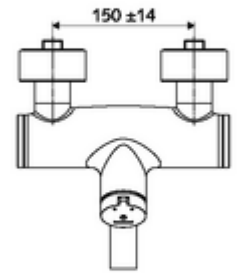

ürün numarası: 01 621 06 99

Karma su

Otomatik kapanmalı manuel tetikleme. Basit çalışma süresi ayarlı.

- Zaman ayarlı siva üstü lavabo armatürü
 - Zaman ayarı düğmesi SC-M
 - Zaman ayarlı Kartus SC II sıcak su ayarlı
 - 2 çekvalf (EN 1717: EB)
 - Akış regülatörlü döndürülebilir çıkış (kilitlenebilir)
- 2 S bağlantı ve rozet (derinlik ayarlı)
- Laufzeit: 2 - 15 s (7 s)
- Durchfluss: Durchfluss druckunabhängig, max.: 5 l/min
- Fließdruck: 1,0 - 5,0 bar
- Maks. işletim sıcaklığı: 70 °C (80 °C termal dezenfeksiyon için)
- Werkstoff: Çıkış Pirinç, içme suyu yönetmeliğine uygun; Mahfaza Pirinç, içme suyu yönetmeliğine uygun
- Oberfläche: Krom
- Ausladung bis Mitte Strahlregler: 210 mm
- Bağlantı: 2x DN 15 G 1/2 AG
- : PA-IX 38237/IO, Belgaqua
- Durchflussklasse: O
- Gewicht: 4,52 kg/Adet
- Verpackungseinheit: 1