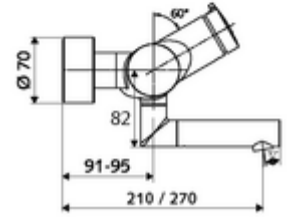

ürün numarası: 01 621 06 99

Karma su

Otomatik kapanmalı manuel tetikleme. Basit çalışma süresi ayarlı.

- Zaman ayarlı siva üstü lavabo armatürü
 - Zaman ayarı düğmesi SC-M
 - Zaman ayarlı Kartus SC II sıcak su ayarlı
 - 2 çekvalf (EN 1717: EB)
 - Akış regülatörlü döndürülebilir çıkış (kilitlenebilir)
- 2 S bağlantı ve rozet (derinlik ayarlı)
- Laufzeit: 2 - 15 s (7 s)
- Durchfluss: Durchfluss druckunabhängig, max.: 5 l/min
- Fließdruck: 1,0 - 5,0 bar
- Maks. işletim sıcaklığı: 70 °C (80 °C termal dezenfeksiyon için)
- Werkstoff: Çıkış Pirinç, içme suyu yönetmeliğine uygun; Mahfaza Pirinç, içme suyu yönetmeliğine uygun
- Oberfläche: Krom
- Ausladung bis Mitte Strahlregler: 210 mm
- Bağlantı: 2x DN 15 G 1/2 AG
- : PA-IX 38237/IO, Belgaqua
- Durchflussklasse: O
- Gewicht: 4,52 kg/Adet
- Verpackungseinheit: 1