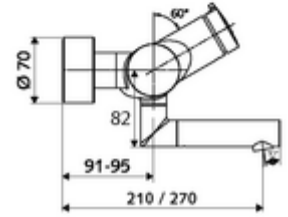

ürün numarası: 01 621 06 99

Karma su

Otomatik kapanmalı manuel tetikleme. Basit çalışma süresi ayarlı.

- Zaman ayarlı siva üstü lavabo armatürü
 - Zaman ayarı düğmesi SC-M
 - Zaman ayarlı Kartus SC II sıcak su ayarlı
 - 2 çekvalf (EN 1717: EB)
 - Akış regülatörlü döndürülebilir çıkış (kilitlenebilir)
- 2 S bağlantı ve rozet (derinlik ayarlı)
- Laufzeit: 2 - 15 s (7 s)
- Durchfluss: Durchfluss druckunabhängig, max.: 5 l/min
- Fließdruck: 1,0 - 5,0 bar
- Maks. işletim sıcaklığı: 70 °C (80 °C termal dezenfeksiyon için)
- Werkstoff: Çıkış Piring, içme suyu yönetmeliğine uygun; Mahfaza Piring, içme suyu yönetmeliğine uygun
- Oberfläche: Krom
- Ausladung bis Mitte Strahlregler: 210 mm
- Bağlantı: 2x DN 15 G 1/2 AG
- : PA-IX 38237/IO, Belgaqua
- Durchflussklasse: O
- Gewicht: 4,52 kg/Adet
- Verpackungseinheit: 1