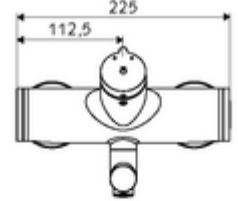

ürün numarası: 01 621 06 99

Karma su

Otomatik kapanmalı manuel tetikleme. Basit çalışma süresi ayarlı.

- Zaman ayarlı siva üstü lavabo armatürü
 - Zaman ayarı düğmesi SC-M
 - Zaman ayarlı Kartus SC II sıcak su ayarlı
 - 2 çekvalf (EN 1717: EB)
 - Akış regülatörlü döndürülebilir çıkış (kilitlenebilir)
- 2 S bağlantı ve rozet (derinlik ayarlı)
- Laufzeit: 2 - 15 s (7 s)
- Durchfluss: Durchfluss druckunabhängig, max.: 5 l/min
- Fließdruck: 1,0 - 5,0 bar
- Maks. işletim sıcaklığı: 70 °C (80 °C termal dezenfeksiyon için)
- Werkstoff: Çıkış Piring, içme suyu yönetmeliğine uygun; Mahfaza Piring, içme suyu yönetmeliğine uygun
- Oberfläche: Krom
- Ausladung bis Mitte Strahlregler: 210 mm
- Bağlantı: 2x DN 15 G 1/2 AG
- : PA-IX 38237/IO, Belgaqua
- Durchflussklasse: O
- Gewicht: 4,52 kg/Adet
- Verpackungseinheit: 1