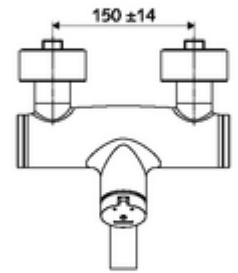

ürün numarası: 01 621 06 99

Karma su

Otomatik kapanmalı manuel tetikleme. Basit çalışma süresi ayarlı.

- Zaman ayarlı siva üstü lavabo armatürü
 - Zaman ayarı düğmesi SC-M
 - Zaman ayarlı Kartus SC II sıcak su ayarlı
 - 2 çekvalf (EN 1717: EB)
 - Akış regülatörlü döndürülebilir çıkış (kilitlenebilir)
- 2 S bağlantı ve rozet (derinlik ayarlı)
- Laufzeit: 2 - 15 s (7 s)
- Durchfluss: Durchfluss druckunabhängig, max.: 5 l/min
- Fließdruck: 1,0 - 5,0 bar
- Maks. işletim sıcaklığı: 70 °C (80 °C termal dezenfeksiyon için)
- Werkstoff: Çıkış Pirinç, içme suyu yönetmeliğine uygun; Mahfaza Pirinç, içme suyu yönetmeliğine uygun
- Oberfläche: Krom
- Ausladung bis Mitte Strahlregler: 210 mm
- Bağlantı: 2x DN 15 G 1/2 AG
- : PA-IX 38237/IO, Belgaqua
- Durchflussklasse: O
- Gewicht: 4,52 kg/Adet
- Verpackungseinheit: 1