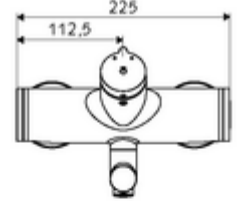

ürün numarası: 01 621 06 99

Karma su

Otomatik kapanmalı manuel tetikleme. Basit çalışma süresi ayarlı.

- Zaman ayarlı siva üstü lavabo armatürü
 - Zaman ayarı düğmesi SC-M
 - Zaman ayarlı Kartus SC II sıcak su ayarlı
 - 2 çekvalf (EN 1717: EB)
 - Akış regülatörlü döndürülebilir çıkış (kilitlenebilir)
- 2 S bağlantı ve rozet (derinlik ayarlı)
- Laufzeit: 2 - 15 s (7 s)
- Durchfluss: Durchfluss druckunabhängig, max.: 5 l/min
- Fließdruck: 1,0 - 5,0 bar
- Maks. işletim sıcaklığı: 70 °C (80 °C termal dezenfeksiyon için)
- Werkstoff: Çıkış Pirinç, içme suyu yönetmeliğine uygun; Mahfaza Pirinç, içme suyu yönetmeliğine uygun
- Oberfläche: Krom
- Ausladung bis Mitte Strahlregler: 210 mm
- Bağlantı: 2x DN 15 G 1/2 AG
- : PA-IX 38237/IO, Belgaqua
- Durchflussklasse: O
- Gewicht: 4,52 kg/Adet
- Verpackungseinheit: 1