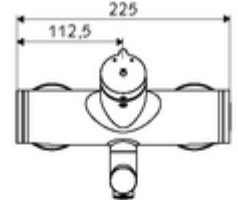

ürün numarası: 01 621 06 99

Karma su

Otomatik kapanmalı manuel tetikleme. Basit çalışma süresi ayarlı.

- Zaman ayarlı siva üstü lavabo armatürü
 - Zaman ayarı düğmesi SC-M
 - Zaman ayarlı Kartus SC II sıcak su ayarlı
 - 2 çekvalf (EN 1717: EB)
 - Akış regülatörlü döndürülebilir çıkış (kilitlenebilir)
- 2 S bağlantı ve rozet (derinlik ayarlı)
- Laufzeit: 2 - 15 s (7 s)
- Durchfluss: Durchfluss druckunabhängig, max.: 5 l/min
- Fließdruck: 1,0 - 5,0 bar
- Maks. işletim sıcaklığı: 70 °C (80 °C termal dezenfeksiyon için)
- Werkstoff: Çıkış Pirinç, içme suyu yönetmeliğine uygun; Mahfaza Pirinç, içme suyu yönetmeliğine uygun
- Oberfläche: Krom
- Ausladung bis Mitte Strahlregler: 210 mm
- Bağlantı: 2x DN 15 G 1/2 AG
- : PA-IX 38237/IO, Belgaqua
- Durchflussklasse: O
- Gewicht: 4,52 kg/Adet
- Verpackungseinheit: 1