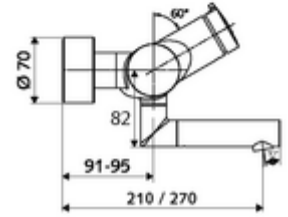

ürün numarası: 01 621 06 99

Karma su

Otomatik kapanmalı manuel tetikleme. Basit çalışma süresi ayarlı.

- Zaman ayarlı siva üstü lavabo armatürü
 - Zaman ayarı düğmesi SC-M
 - Zaman ayarlı Kartus SC II sıcak su ayarlı
 - 2 çekvalf (EN 1717: EB)
 - Akış regülatörlü döndürülebilir çıkış (kilitlenebilir)
- 2 S bağlantı ve rozet (derinlik ayarlı)
- Laufzeit: 2 - 15 s (7 s)
- Durchfluss: Durchfluss druckunabhängig, max.: 5 l/min
- Fließdruck: 1,0 - 5,0 bar
- Maks. işletim sıcaklığı: 70 °C (80 °C termal dezenfeksiyon için)
- Werkstoff: Çıkış Pirinç, içme suyu yönetmeliğine uygun; Mahfaza Pirinç, içme suyu yönetmeliğine uygun
- Oberfläche: Krom
- Ausladung bis Mitte Strahlregler: 210 mm
- Bağlantı: 2x DN 15 G 1/2 AG
- : PA-IX 38237/IO, Belgaqua
- Durchflussklasse: O
- Gewicht: 4,52 kg/Adet
- Verpackungseinheit: 1