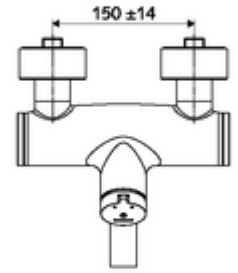

ürün numarası: 01 621 06 99

Karma su

Otomatik kapanmalı manuel tetikleme. Basit çalışma süresi ayarlı.

- Zaman ayarlı siva üstü lavabo armatürü
 - Zaman ayarı düğmesi SC-M
 - Zaman ayarlı Kartus SC II sıcak su ayarlı
 - 2 çekvalf (EN 1717: EB)
 - Akış regülatörlü döndürülebilir çıkış (kilitlenebilir)
- 2 S bağlantı ve rozet (derinlik ayarlı)
- Laufzeit: 2 - 15 s (7 s)
- Durchfluss: Durchfluss druckunabhängig, max.: 5 l/min
- Fließdruck: 1,0 - 5,0 bar
- Maks. işletim sıcaklığı: 70 °C (80 °C termal dezenfeksiyon için)
- Werkstoff: Çıkış Piring, içme suyu yönetmeliğine uygun; Mahfaza Piring, içme suyu yönetmeliğine uygun
- Oberfläche: Krom
- Ausladung bis Mitte Strahlregler: 210 mm
- Bağlantı: 2x DN 15 G 1/2 AG
- : PA-IX 38237/IO, Belgaqua
- Durchflussklasse: O
- Gewicht: 4,52 kg/Adet
- Verpackungseinheit: 1