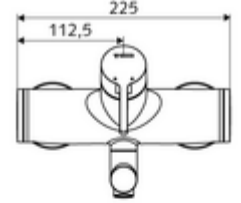

ürün numarası: 01 623 06 99

Karma su

Manuel tek kollu çalıştırma.

- Tek kollu sıva üstü lavabo armatürü
 - Pirinçten çalıştırma kolu
 - Sıcak su ve debi ayarlı tek kollu karıştırıcıli seramik kartuş
 - 2 çekvalf (EN 1717: EB)
 - Akış regülatörlü döndürülebilir çıkış (kilitlenebilir)
- 2 S bağlantı ve rozet (derinlik ayarlı)
- Durchfluss: Durchfluss druckunabhängig, max.: 5 l/min
- Fließdruck: 1,0 - 5,0 bar
- Max. Ruhedruck: 8 bar
- Maks. işletim sıcaklığı: 70 °C (80 °C termal dezenfeksiyon için)
- Werkstoff: Çıkış Pirinç, içme suyu yönetmeliğine uygun; Mahfaza Pirinç, içme suyu yönetmeliğine uygun
- Oberfläche: Krom
- Ausladung bis Mitte Strahlregler: 210 mm
- Bağlantı: 2x DN 15 G 1/2 AG
- : PA-IX 38238/IO, Belgaqua
- Durchflussklasse: O
- Gewicht: 4,72 kg/Adet
- Verpackungseinheit: 1