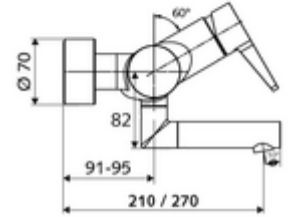

ürün numarası: 01 623 06 99

Karma su

Manuel tek kollu çalıştırma.

- Tek kollu sıva üstü lavabo armatürü
 - Pirinçten çalıştırma kolu
 - Sıcak su ve debi ayarlı tek kollu karıştırıcıli seramik kartuş
 - 2 çekvalf (EN 1717: EB)
 - Akış regülatörlü döndürülebilir çıkış (kilitlenebilir)
- 2 S bağlantı ve rozet (derinlik ayarlı)
- Durchfluss: Durchfluss druckunabhängig, max.: 5 l/min
- Fließdruck: 1,0 - 5,0 bar
- Max. Ruhedruck: 8 bar
- Maks. işletim sıcaklığı: 70 °C (80 °C termal dezenfeksiyon için)
- Werkstoff: Çıkış Pirinç, içme suyu yönetmeliğine uygun; Mahfaza Pirinç, içme suyu yönetmeliğine uygun
- Oberfläche: Krom
- Ausladung bis Mitte Strahlregler: 210 mm
- Bağlantı: 2x DN 15 G 1/2 AG
- : PA-IX 38238/IO, Belgaqua
- Durchflussklasse: O
- Gewicht: 4,72 kg/Adet
- Verpackungseinheit: 1