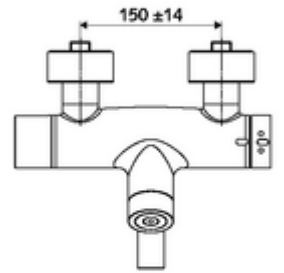

- Elektronik zaman ayarlı siva üstü lavabo armatürü
 - EN 1111 uyarınca ThermoProtect termostat, kilidi açılabilir/kilitlenebilir sıcaklık kilidi 38 °C, soğuk su beslemesi kesildiğinde haşlanma koruması
 - CVD-Touch-Elektronik, programlanabilir, su sıçraması ve su jetine karşı koruma IP65
 - 6V ön filtreli selenoid valf
 - 2 çekvalf (EN 1717: EB)
 - Akış regülatörlü döndürülebilir çıkış (kilitlenebilir)
 - Pil bölmesi 6 V (entegre)
- 2 S bağlantı ve rozet (derinlik ayarlı)
- Einstellmöglichkeiten über SWS SSC
 - Çalıştırma gücü (hafif / orta / ağır)
 - Manuel programlama (Kapalı / Açık)
 - Maks. çalışma süresi (1 - 950 s)
 - Durgunluk deşarjı (Kapalı / 1 - 1000 s, son deşarjdan sonra her 1 - 250 h / her 1 - 250 h)
 - Çalıştırma kilit süresi (Kapalı / 1 - 255 s, Timeout 1 - 2000 min)
- Einstellmöglichkeiten über manuelle Programmierung
 - Maks. çalışma süresi (4 - 120 s, 10 program kademesi)
 - Durgunluk deşarjı (Kapalı / 20 s, her 24 h)
- Durchfluss: Durchfluss druckunabhängig, max.: 5 l/min
- Fließdruck: 1,0 - 5,0 bar
- Max. Ruhedruck: 8 bar
- Maks. işletim sıcaklığı: 70 °C (80 °C termal dezenfeksiyon için)
- Werkstoff: Çıkış Pirinç, içme suyu yönetmeliğine uygun; Mahfaza Pirinç, içme suyu yönetmeliğine uygun
- Oberfläche: Krom
- Ausladung bis Mitte Strahlregler: 210 mm
- Bağlantı: 2x DN 15 G 1/2 AG
- : PA-IX 28575/IO, Belgaqua
- Durchflussklasse: O
- Gewicht: 4,89 kg/Adet
- Verpackungseinheit: 1