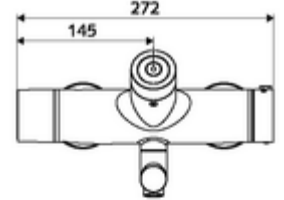

- Elektronik zaman ayarlı siva üstü lavabo armatürü
 - EN 1111 uyarınca ThermoProtect termostat, kilidi açılabilir/kilitlenebilir sıcaklık kilidi 38 °C, soğuk su beslemesi kesildiğinde haşlanma koruması
 - CVD-Touch-Elektronik, programlanabilir, su sıçraması ve su jetine karşı koruma IP65
 - 6V ön filtreli selenoid valf
 - 2 çekvalf (EN 1717: EB)
 - Akış regülatörlü döndürülebilir çıkış (kilitlenebilir)
 - Pil bölmesi 6 V (entegre)
- 2 S bağlantı ve rozet (derinlik ayarlı)
- Einstellmöglichkeiten über SWS SSC
 - Çalıştırma gücü (hafif / orta / ağır)
 - Manuel programlama (Kapalı / Açık)
 - Maks. çalışma süresi (1 - 950 s)
 - Durgunluk deşarjı (Kapalı / 1 - 1000 s, son deşarjdan sonra her 1 - 250 h / her 1 - 250 h)
 - Çalıştırma kilit süresi (Kapalı / 1 - 255 s, Timeout 1 - 2000 min)
- Einstellmöglichkeiten über manuelle Programmierung
 - Maks. çalışma süresi (4 - 120 s, 10 program kademesi)
 - Durgunluk deşarjı (Kapalı / 20 s, her 24 h)
- Durchfluss: Durchfluss druckunabhängig, max.: 5 l/min
- Fließdruck: 1,0 - 5,0 bar
- Max. Ruhedruck: 8 bar
- Maks. işletim sıcaklığı: 70 °C (80 °C termal dezenfeksiyon için)
- Werkstoff: Çıkış Pirinç, içme suyu yönetmeliğine uygun; Mahfaza Pirinç, içme suyu yönetmeliğine uygun
- Oberfläche: Krom
- Ausladung bis Mitte Strahlregler: 210 mm
- Bağlantı: 2x DN 15 G 1/2 AG
- : PA-IX 28575/IO, Belgaqua
- Durchflussklasse: O
- Gewicht: 4,89 kg/Adet
- Verpackungseinheit: 1