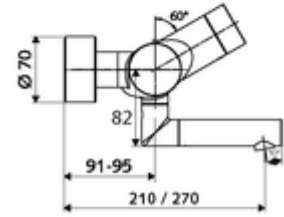

- Elektronik zaman ayarlı siva üstü lavabo armatürü
 - EN 1111 uyarınca ThermoProtect termostat, kilidi açılabilir/kilitlenebilir sıcaklık kilidi 38 °C, soğuk su beslemesi kesildiğinde haşlanma koruması
 - CVD-Touch-Elektronik, programlanabilir, su sıçraması ve su jetine karşı koruma IP65
 - 6V ön filtreli selenoid valf
 - 2 çekvalf (EN 1717: EB)
 - Akış regülatörlü döndürülebilir çıkış (kilitlenebilir)
 - Pil bölmesi 6 V (entegre)
- 2 S bağlantı ve rozet (derinlik ayarlı)
- Einstellmöglichkeiten über SWS SSC
 - Çalıştırma gücü (hafif / orta / ağır)
 - Manuel programlama (Kapalı / Açık)
 - Maks. çalışma süresi (1 - 950 s)
 - Durgunluk deşarjı (Kapalı / 1 - 1000 s, son deşarjdan sonra her 1 - 250 h / her 1 - 250 h)
 - Çalıştırma kilit süresi (Kapalı / 1 - 255 s, Timeout 1 - 2000 min)
- Einstellmöglichkeiten über manuelle Programmierung
 - Maks. çalışma süresi (4 - 120 s, 10 program kademesi)
 - Durgunluk deşarjı (Kapalı / 20 s, her 24 h)
- Durchfluss: Durchfluss druckunabhängig, max.: 5 l/min
- Fließdruck: 1,0 - 5,0 bar
- Max. Ruhedruck: 8 bar
- Maks. işletim sıcaklığı: 70 °C (80 °C termal dezenfeksiyon için)
- Werkstoff: Çıkış Pirinç, içme suyu yönetmeliğine uygun; Mahfaza Pirinç, içme suyu yönetmeliğine uygun
- Oberfläche: Krom
- Ausladung bis Mitte Strahlregler: 210 mm
- Bağlantı: 2x DN 15 G 1/2 AG
- : PA-IX 28575/IO, Belgaqua
- Durchflussklasse: O
- Gewicht: 4,89 kg/Adet
- Verpackungseinheit: 1