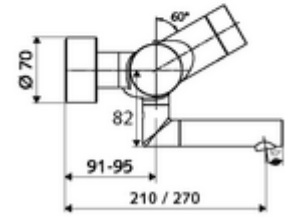

- Kızılötesi sensör sıva üstü lavabo armatürü
 - EN 1111 uyarınca ThermoProtect termostat, kilidi açılabilir/kilitlenebilir sıcaklık kilidi 38 °C, soğuk su beslemesi kesildiğinde haşlanma koruması
 - Kızılötesi sensör elektronik, programlanabilir
 - 6V ön filtreli selenoid valf
 - 2 çekvalf (EN 1717: EB)
 - Akış regülatörlü döndürülebilir çıkış (kilitlenebilir)
 - Pil bölmesi 6 V (entegre)
- 2 S bağlantı ve rozet (derinlik ayarlı)
- Einstellmöglichkeiten über SWS SSC
 - Yakın refleks üzerinden programlama (Kapalı / Açık)
 - Maks. çalışma süresi (1 - 600 s)
 - Durgunluk deşarjı (Kapalı / 5 - 600 s, son deşarjdan sonra her 1 - 240 h / her 1- 240 h)
 - Termal dezenfeksiyon için sürekli deşarj (Kapalı / 15 - 600 s)
 - Sürekli akış (Kapalı / 15 - 600 s)
 - Enerji tasarruf modu (Kapalı / son kullanımdan sonra 1 - 254 h)
 - Temizlik durdur (Kapalı / 60 - 360 s)
- Einstellmöglichkeiten über Nahreflex
 - Maks. çalışma süresi (4 - 240 s, 12 program kademesi)
 - Durgunluk deşarjı (Kapalı / 30 s, son deşarjdan sonra her 24 h / her 24 h)
 - Temizlik durdur (Kapalı / 60 s)
- Durchfluss: Durchfluss druckunabhängig, max.: 5 l/min
- Fließdruck: 1,0 - 5,0 bar
- Max. Ruhedruck: 8 bar
- Maks. işletim sıcaklığı: 70 °C (80 °C termal dezenfeksiyon için)
- Werkstoff: Çıkış Pirinç, içme suyu yönetmeliğine uygun; Mahfaza Pirinç, içme suyu yönetmeliğine uygun
- Oberfläche: Krom
- Ausladung bis Mitte Strahlregler: 210 mm
- Bağlantı: 2x DN 15 G 1/2 AG
- : PA-IX 38235/IO, Belgaqua, WRAS talep edilen
- Durchflussklasse: O
- Gewicht: 5,08 kg/Adet
- Verpackungseinheit: 1