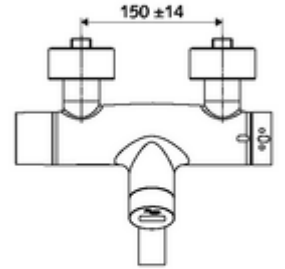

- Kızılötesi sensör sıva üstü lavabo armatürü
 - EN 1111 uyarınca ThermoProtect termostat, kilidi açılabilir/kilitlenebilir sıcaklık kilidi 38 °C, soğuk su beslemesi kesildiğinde haşlanma koruması
 - Kızılötesi sensör elektronik, programlanabilir
 - 6V ön filtreli selenoid valf
 - 2 çekvalf (EN 1717: EB)
 - Akış regülatörlü döndürülebilir çıkış (kilitlenebilir)
 - Pil bölmesi 6 V (entegre)
- 2 S bağlantı ve rozet (derinlik ayarlı)
- Einstellmöglichkeiten über SWS SSC
 - Yakın refleks üzerinden programlama (Kapalı / Açık)
 - Maks. çalışma süresi (1 - 600 s)
 - Durgunluk deşarjı (Kapalı / 5 - 600 s, son deşarjdan sonra her 1 - 240 h / her 1- 240 h)
 - Termal dezenfeksiyon için sürekli deşarj (Kapalı / 15 - 600 s)
 - Sürekli akış (Kapalı / 15 - 600 s)
 - Enerji tasarruf modu (Kapalı / son kullanımdan sonra 1 - 254 h)
 - Temizlik durdur (Kapalı / 60 - 360 s)
- Einstellmöglichkeiten über Nahreflex
 - Maks. çalışma süresi (4 - 240 s, 12 program kademesi)
 - Durgunluk deşarjı (Kapalı / 30 s, son deşarjdan sonra her 24 h / her 24 h)
 - Temizlik durdur (Kapalı / 60 s)
- Durchfluss: Durchfluss druckunabhängig, max.: 5 l/min
- Fließdruck: 1,0 - 5,0 bar
- Max. Ruhedruck: 8 bar
- Maks. işletim sıcaklığı: 70 °C (80 °C termal dezenfeksiyon için)
- Werkstoff: Çıkış Pirinç, içme suyu yönetmeliğine uygun; Mahfaza Pirinç, içme suyu yönetmeliğine uygun
- Oberfläche: Krom
- Ausladung bis Mitte Strahlregler: 210 mm
- Bağlantı: 2x DN 15 G 1/2 AG
- : PA-IX 38235/IO, Belgaqua, WRAS talep edilen
- Durchflussklasse: O
- Gewicht: 5,08 kg/Adet
- Verpackungseinheit: 1