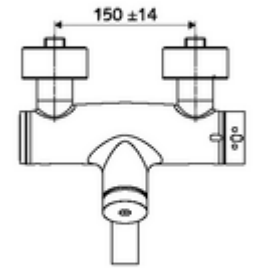

ürün numarası: 01 630 06 99

Karma su, ThermoProtect termostat

Otomatik kapanmalı manuel tetikleme. Basit çalışma süresi ayarı.

- Zaman ayarlı siva üstü lavabo armatürü
 - Zaman ayarı düğmesi SC
 - EN 1111 uyarınca ThermoProtect termostat, kilidi açılabilir/kilitlenebilir sıcaklık kilidi 38 °C, soğuk su beslemesi kesildiğinde haşlanma koruması
 - Zaman ayarlı Kartus SC II
 - 2 çekvalf (EN 1717: EB)
 - Akış regülatörlü döndürülebilir çıkış (kilitlenebilir)
 - 2 S bağlantı ve rozet (derinlik ayarlı)
-
- Laufzeit: 2 - 15 s (7 s)
 - Durchfluss: Durchfluss druckunabhängig, max.: 5 l/min
 - Fließdruck: 1,0 - 5,0 bar
 - Maks. işletim sıcaklığı: 70 °C (80 °C termal dezenfeksiyon için)
 - Werkstoff: Çıkış Pirinç, içme suyu yönetmeliğine uygun; Mahfaza Pirinç, içme suyu yönetmeliğine uygun
 - Oberfläche: Krom
 - Ausladung bis Mitte Strahlregler: 270 mm
 - Bağlantı: 2x DN 15 G 1/2 AG
 - : PA-IX 38234/IO, Belgaqua
 - Durchflussklasse: O
-
- Gewicht: 5,05 kg/Adet
 - Verpackungseinheit: 1