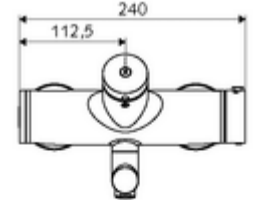

ürün numarası: 01 630 06 99

Karma su, ThermoProtect termostat

Otomatik kapanmalı manuel tetikleme. Basit çalışma süresi ayarı.

- Zaman ayarlı siva üstü lavabo armatürü
 - Zaman ayarı düğmesi SC
 - EN 1111 uyarınca ThermoProtect termostat, kilidi açılabilir/kilitlenebilir sıcaklık kilidi 38 °C, soğuk su beslemesi kesildiğinde haşlanma koruması
 - Zaman ayarlı Kartus SC II
 - 2 çekvalf (EN 1717: EB)
 - Akış regülatörlü döndürülebilir çıkış (kilitlenebilir)
 - 2 S bağlantı ve rozet (derinlik ayarlı)
-
- Laufzeit: 2 - 15 s (7 s)
 - Durchfluss: Durchfluss druckunabhängig, max.: 5 l/min
 - Fließdruck: 1,0 - 5,0 bar
 - Maks. işletim sıcaklığı: 70 °C (80 °C termal dezenfeksiyon için)
 - Werkstoff: Çıkış Pirinç, içme suyu yönetmeliğine uygun; Mahfaza Pirinç, içme suyu yönetmeliğine uygun
 - Oberfläche: Krom
 - Ausladung bis Mitte Strahlregler: 270 mm
 - Bağlantı: 2x DN 15 G 1/2 AG
 - : PA-IX 38234/IO, Belgaqua
 - Durchflussklasse: O
-
- Gewicht: 5,05 kg/Adet
 - Verpackungseinheit: 1