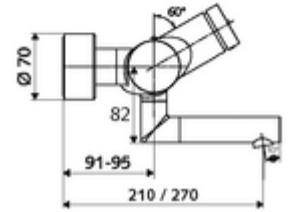

ürün numarası: 01 630 06 99

Karma su, ThermoProtect termostat

Otomatik kapanmalı manuel tetikleme. Basit çalışma süresi ayarı.

- Zaman ayarlı siva üstü lavabo armatürü
  - Zaman ayarı düğmesi SC
  - EN 1111 uyarınca ThermoProtect termostat, kilidi açılabilir/kilitlenebilir sıcaklık kilidi 38 °C, soğuk su beslemesi kesildiğinde haşlanma koruması
  - Zaman ayarlı Kartus SC II
  - 2 çekvalf (EN 1717: EB)
  - Akış regülatörlü döndürülebilir çıkış (kilitlenebilir)
- 2 S bağlantı ve rozet (derinlik ayarlı)

- Laufzeit: 2 - 15 s (7 s)
- Durchfluss: Durchfluss druckunabhängig, max.: 5 l/min
- Fließdruck: 1,0 - 5,0 bar
- Maks. işletim sıcaklığı: 70 °C (80 °C termal dezenfeksiyon için)
- Werkstoff: Çıkış Pirinç, içme suyu yönetmeliğine uygun; Mahfaza Pirinç, içme suyu yönetmeliğine uygun
- Oberfläche: Krom
- Ausladung bis Mitte Strahlregler: 270 mm
- Bağlantı: 2x DN 15 G 1/2 AG
- : PA-IX 38234/IO, Belgaqua
- Durchflussklasse: O

- Gewicht: 5,05 kg/Adet
- Verpackungseinheit: 1

Makale numarası.: 23 775 00 99

Makale numarası.: 02 002 06 99

Makale numarası.: 02 000 06 99

veya

veya