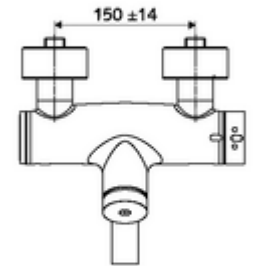

ürün numarası: 01 630 06 99

Karma su, ThermoProtect termostat

Otomatik kapanmalı manuel tetikleme. Basit çalışma süresi ayarı.

- Zaman ayarlı siva üstü lavabo armatürü
  - Zaman ayarı düğmesi SC
  - EN 1111 uyarınca ThermoProtect termostat, kilidi açılabilir/kilitlenebilir sıcaklık kilidi 38 °C, soğuk su beslemesi kesildiğinde haşlanma koruması
  - Zaman ayarlı Kartus SC II
  - 2 çekvalf (EN 1717: EB)
  - Akış regülatörlü döndürülebilir çıkış (kilitlenebilir)
- 2 S bağlantı ve rozet (derinlik ayarlı)

- Laufzeit: 2 - 15 s (7 s)
- Durchfluss: Durchfluss druckunabhängig, max.: 5 l/min
- Fließdruck: 1,0 - 5,0 bar
- Maks. işletim sıcaklığı: 70 °C (80 °C termal dezenfeksiyon için)
- Werkstoff: Çıkış Pirinç, içme suyu yönetmeliğine uygun; Mahfaza Pirinç, içme suyu yönetmeliğine uygun
- Oberfläche: Krom
- Ausladung bis Mitte Strahlregler: 270 mm
- Bağlantı: 2x DN 15 G 1/2 AG
- : PA-IX 38234/IO, Belgaqua
- Durchflussklasse: O

- Gewicht: 5,05 kg/Adet
- Verpackungseinheit: 1

Makale numarası.: 23 775 00 99

Makale numarası.: 02 002 06 99

Makale numarası.: 02 000 06 99

veya

veya