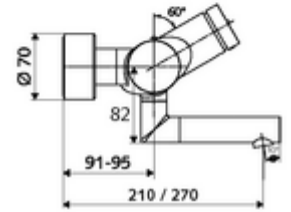

ürün numarası: 01 630 06 99

Karma su, ThermoProtect termostat

Otomatik kapanmalı manuel tetikleme. Basit çalışma süresi ayarı.

- Zaman ayarlı siva üstü lavabo armatürü
 - Zaman ayarı düğmesi SC
 - EN 1111 uyarınca ThermoProtect termostat, kilidi açılabilir/kilitlenebilir sıcaklık kilidi 38 °C, soğuk su beslemesi kesildiğinde haşlanma koruması
 - Zaman ayarlı Kartus SC II
 - 2 çekvalf (EN 1717: EB)
 - Akış regülatörlü döndürülebilir çıkış (kilitlenebilir)
 - 2 S bağlantı ve rozet (derinlik ayarlı)
-
- Laufzeit: 2 - 15 s (7 s)
 - Durchfluss: Durchfluss druckunabhängig, max.: 5 l/min
 - Fließdruck: 1,0 - 5,0 bar
 - Maks. işletim sıcaklığı: 70 °C (80 °C termal dezenfeksiyon için)
 - Werkstoff: Çıkış Pirinç, içme suyu yönetmeliğine uygun; Mahfaza Pirinç, içme suyu yönetmeliğine uygun
 - Oberfläche: Krom
 - Ausladung bis Mitte Strahlregler: 270 mm
 - Bağlantı: 2x DN 15 G 1/2 AG
 - : PA-IX 38234/IO, Belgaqua
 - Durchflussklasse: O
-
- Gewicht: 5,05 kg/Adet
 - Verpackungseinheit: 1