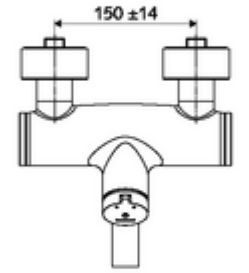

## Karma su

Otomatik kapanmalı manuel tetikleme. Basit çalışma süresi ayarlı.

- Zaman ayarlı siva üstü lavabo armatürü
  - Zaman ayarı düğmesi SC-M
  - Zaman ayarlı Kartus SC II sıcak su ayarlı
  - 2 çekvalf (EN 1717: EB)
  - Akış regülatörlü döndürülebilir çıkış (kilitlenebilir)
- 2 S bağlantı ve rozet (derinlik ayarlı)
- Laufzeit: 2 - 15 s (7 s )
- Durchfluss: Durchfluss druckunabhängig, max.: 5 l/min
- Fließdruck: 1,0 - 5,0 bar
- Maks. işletim sıcaklığı: 70 °C (80 °C termal dezenfeksiyon için)
- Werkstoff: Çıkış Pirinç, içme suyu yönetmeliğine uygun; Mahfaza Pirinç, içme suyu yönetmeliğine uygun
- Oberfläche: Krom
- Ausladung bis Mitte Strahlregler: 270 mm
- Bağlantı: 2x DN 15 G 1/2 AG
- : PA-IX 38237/IO, Belgaqua
- Durchflussklasse: O
- Gewicht: 4,75 kg/Adet
- Verpackungseinheit: 1