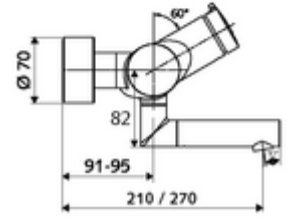

## Karma su

Otomatik kapanmalı manuel tetikleme. Basit çalışma süresi ayarlı.

- Zaman ayarlı siva üstü lavabo armatürü
  - Zaman ayarı düğmesi SC-M
  - Zaman ayarlı Kartus SC II sıcak su ayarlı
  - 2 çekvalf (EN 1717: EB)
  - Akış regülatörlü döndürülebilir çıkış (kilitlenebilir)
- 2 S bağlantı ve rozet (derinlik ayarlı)
- Laufzeit: 2 - 15 s (7 s )
- Durchfluss: Durchfluss druckunabhängig, max.: 5 l/min
- Fließdruck: 1,0 - 5,0 bar
- Maks. işletim sıcaklığı: 70 °C (80 °C termal dezenfeksiyon için)
- Werkstoff: Çıkış Pirinç, içme suyu yönetmeliğine uygun; Mahfaza Pirinç, içme suyu yönetmeliğine uygun
- Oberfläche: Krom
- Ausladung bis Mitte Strahlregler: 270 mm
- Bağlantı: 2x DN 15 G 1/2 AG
- : PA-IX 38237/IO, Belgaqua
- Durchflussklasse: O
- Gewicht: 4,75 kg/Adet
- Verpackungseinheit: 1