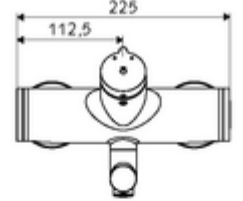

## Karma su

Otomatik kapanmalı manuel tetikleme. Basit çalışma süresi ayarlı.

- Zaman ayarlı siva üstü lavabo armatürü
  - Zaman ayarı düğmesi SC-M
  - Zaman ayarlı Kartus SC II sıcak su ayarlı
  - 2 çekvalf (EN 1717: EB)
  - Akış regülatörlü döndürülebilir çıkış (kilitlenebilir)
- 2 S bağlantı ve rozet (derinlik ayarlı)
- Laufzeit: 2 - 15 s (7 s )
- Durchfluss: Durchfluss druckunabhängig, max.: 5 l/min
- Fließdruck: 1,0 - 5,0 bar
- Maks. işletim sıcaklığı: 70 °C (80 °C termal dezenfeksiyon için)
- Werkstoff: Çıkış Pirinç, içme suyu yönetmeliğine uygun; Mahfaza Pirinç, içme suyu yönetmeliğine uygun
- Oberfläche: Krom
- Ausladung bis Mitte Strahlregler: 270 mm
- Bağlantı: 2x DN 15 G 1/2 AG
- : PA-IX 38237/IO, Belgaqua
- Durchflussklasse: O
- Gewicht: 4,75 kg/Adet
- Verpackungseinheit: 1