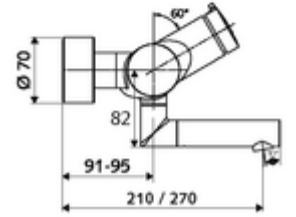

## Karma su

Otomatik kapanmalı manuel tetikleme. Basit çalışma süresi ayarlı.

- Zaman ayarlı siva üstü lavabo armatürü
  - Zaman ayarı düğmesi SC-M
  - Zaman ayarlı Kartus SC II sıcak su ayarlı
  - 2 çekvalf (EN 1717: EB)
  - Akış regülatörlü döndürülebilir çıkış (kilitlenebilir)
- 2 S bağlantı ve rozet (derinlik ayarlı)
- Laufzeit: 2 - 15 s (7 s )
- Durchfluss: Durchfluss druckunabhängig, max.: 5 l/min
- Fließdruck: 1,0 - 5,0 bar
- Maks. işletim sıcaklığı: 70 °C (80 °C termal dezenfeksiyon için)
- Werkstoff: Çıkış Pirinç, içme suyu yönetmeliğine uygun; Mahfaza Pirinç, içme suyu yönetmeliğine uygun
- Oberfläche: Krom
- Ausladung bis Mitte Strahlregler: 270 mm
- Bağlantı: 2x DN 15 G 1/2 AG
- : PA-IX 38237/IO, Belgaqua
- Durchflussklasse: O
- Gewicht: 4,75 kg/Adet
- Verpackungseinheit: 1