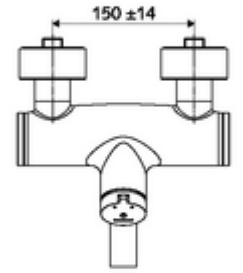

## Karma su

Otomatik kapanmalı manuel tetikleme. Basit çalışma süresi ayarlı.

- Zaman ayarlı siva üstü lavabo armatürü
  - Zaman ayarı düğmesi SC-M
  - Zaman ayarlı Kartus SC II sıcak su ayarlı
  - 2 çekvalf (EN 1717: EB)
  - Akış regülatörlü döndürülebilir çıkış (kilitlenebilir)
- 2 S bağlantı ve rozet (derinlik ayarlı)
- Laufzeit: 2 - 15 s (7 s )
- Durchfluss: Durchfluss druckunabhängig, max.: 5 l/min
- Fließdruck: 1,0 - 5,0 bar
- Maks. işletim sıcaklığı: 70 °C (80 °C termal dezenfeksiyon için)
- Werkstoff: Çıkış Pirinç, içme suyu yönetmeliğine uygun; Mahfaza Pirinç, içme suyu yönetmeliğine uygun
- Oberfläche: Krom
- Ausladung bis Mitte Strahlregler: 270 mm
- Bağlantı: 2x DN 15 G 1/2 AG
- : PA-IX 38237/IO, Belgaqua
- Durchflussklasse: O
- Gewicht: 4,75 kg/Adet
- Verpackungseinheit: 1