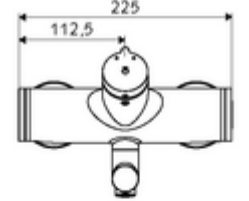

## Karma su

Otomatik kapanmalı manuel tetikleme. Basit çalışma süresi ayarlı.

- Zaman ayarlı siva üstü lavabo armatürü
  - Zaman ayarı düğmesi SC-M
  - Zaman ayarlı Kartus SC II sıcak su ayarlı
  - 2 çekvalf (EN 1717: EB)
  - Akış regülatörlü döndürülebilir çıkış (kilitlenebilir)
- 2 S bağlantı ve rozet (derinlik ayarlı)
- Laufzeit: 2 - 15 s (7 s )
- Durchfluss: Durchfluss druckunabhängig, max.: 5 l/min
- Fließdruck: 1,0 - 5,0 bar
- Maks. işletim sıcaklığı: 70 °C (80 °C termal dezenfeksiyon için)
- Werkstoff: Çıkış Pirinç, içme suyu yönetmeliğine uygun; Mahfaza Pirinç, içme suyu yönetmeliğine uygun
- Oberfläche: Krom
- Ausladung bis Mitte Strahlregler: 270 mm
- Bağlantı: 2x DN 15 G 1/2 AG
- : PA-IX 38237/IO, Belgaqua
- Durchflussklasse: O
- Gewicht: 4,75 kg/Adet
- Verpackungseinheit: 1