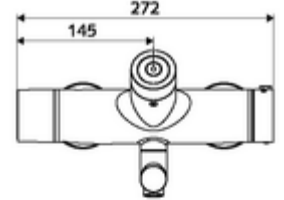

- Elektronik zaman ayarlı sıva üstü lavabo armatürü
 - EN 1111 uyarınca ThermoProtect termostat, kilidi açılabilir/kilitlenebilir sıcaklık kilidi 38 °C, soğuk su beslemesi kesildiğinde haşlanma koruması
 - CVD-Touch-Elektronik, programlanabilir, su sıçraması ve su jetine karşı koruma IP65
 - 6V ön filtreli selenoid valf
 - 2 çekvalf (EN 1717: EB)
 - Akış regülatörlü döndürülebilir çıkış (kilitlenebilir)
 - Pil bölmesi 6 V (entegre)
- 2 S bağlantı ve rozet (derinlik ayarlı)
- Einstellmöglichkeiten über SWS SSC
 - Çalıştırma gücü (hafif / orta / ağır)
 - Manuel programlama (Kapalı / Açık)
 - Maks. çalışma süresi (1 - 950 s)
 - Durgunluk deşarjı (Kapalı / 1 - 1000 s, son deşarjdan sonra her 1 - 250 h / her 1 - 250 h)
 - Çalıştırma kilit süresi (Kapalı / 1 - 255 s, Timeout 1 - 2000 min)
- Einstellmöglichkeiten über manuelle Programmierung
 - Maks. çalışma süresi (4 - 120 s, 10 program kademesi)
 - Durgunluk deşarjı (Kapalı / 20 s, her 24 h)
- Durchfluss: Durchfluss druckunabhängig, max.: 5 l/min
- Fließdruck: 1,0 - 5,0 bar
- Max. Ruhedruck: 8 bar
- Maks. işletim sıcaklığı: 70 °C (80 °C termal dezenfeksiyon için)
- Werkstoff: Çıkış Pirinç, içme suyu yönetmeliğine uygun; Mahfaza Pirinç, içme suyu yönetmeliğine uygun
- Oberfläche: Krom
- Ausladung bis Mitte Strahlregler: 270 mm
- Bağlantı: 2x DN 15 G 1/2 AG
- : PA-IX 28575/IO, Belgaqua
- Durchflussklasse: O
- Gewicht: 5,20 kg/Adet
- Verpackungseinheit: 1