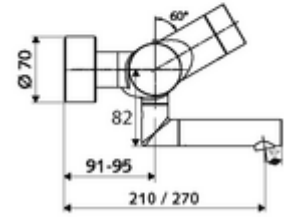

- Elektronik zaman ayarlı siva üstü lavabo armatürü
 - EN 1111 uyarınca ThermoProtect termostat, kilidi açılabilir/kilitlenebilir sıcaklık kilidi 38 °C, soğuk su beslemesi kesildiğinde haşlanma koruması
 - CVD-Touch-Elektronik, programlanabilir, su sıçraması ve su jetine karşı koruma IP65
 - 6V ön filtreli selenoid valf
 - 2 çekvalf (EN 1717: EB)
 - Akış regülatörlü döndürülebilir çıkış (kilitlenebilir)
 - Pil bölmesi 6 V (entegre)
- 2 S bağlantı ve rozet (derinlik ayarlı)
- Einstellmöglichkeiten über SWS SSC
 - Çalıştırma gücü (hafif / orta / ağır)
 - Manuel programlama (Kapalı / Açık)
 - Maks. çalışma süresi (1 - 950 s)
 - Durgunluk deşarjı (Kapalı / 1 - 1000 s, son deşarjdan sonra her 1 - 250 h / her 1 - 250 h)
 - Çalıştırma kilit süresi (Kapalı / 1 - 255 s, Timeout 1 - 2000 min)
- Einstellmöglichkeiten über manuelle Programmierung
 - Maks. çalışma süresi (4 - 120 s, 10 program kademesi)
 - Durgunluk deşarjı (Kapalı / 20 s, her 24 h)
- Durchfluss: Durchfluss druckunabhängig, max.: 5 l/min
- Fließdruck: 1,0 - 5,0 bar
- Max. Ruhedruck: 8 bar
- Maks. işletim sıcaklığı: 70 °C (80 °C termal dezenfeksiyon için)
- Werkstoff: Çıkış Pirinç, içme suyu yönetmeliğine uygun; Mahfaza Pirinç, içme suyu yönetmeliğine uygun
- Oberfläche: Krom
- Ausladung bis Mitte Strahlregler: 270 mm
- Bağlantı: 2x DN 15 G 1/2 AG
- : PA-IX 28575/IO, Belgaqua
- Durchflussklasse: O
- Gewicht: 5,20 kg/Adet
- Verpackungseinheit: 1