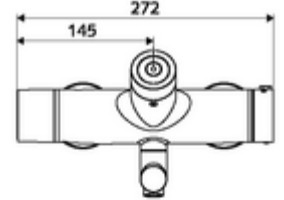

- Elektronik zaman ayarlı siva üstü lavabo armatürü
 - EN 1111 uyarınca ThermoProtect termostat, kilidi açılabilir/kilitlenebilir sıcaklık kilidi 38 °C, soğuk su beslemesi kesildiğinde haşlanma koruması
 - CVD-Touch-Elektronik, programlanabilir, su sıçraması ve su jetine karşı koruma IP65
 - 6V ön filtreli selenoid valf
 - 2 çekvalf (EN 1717: EB)
 - Akış regülatörlü döndürülebilir çıkış (kilitlenebilir)
 - Pil bölmesi 6 V (entegre)
- 2 S bağlantı ve rozet (derinlik ayarlı)
- Einstellmöglichkeiten über SWS SSC
 - Çalıştırma gücü (hafif / orta / ağır)
 - Manuel programlama (Kapalı / Açık)
 - Maks. çalışma süresi (1 - 950 s)
 - Durgunluk deşarjı (Kapalı / 1 - 1000 s, son deşarjdan sonra her 1 - 250 h / her 1 - 250 h)
 - Çalıştırma kilit süresi (Kapalı / 1 - 255 s, Timeout 1 - 2000 min)
- Einstellmöglichkeiten über manuelle Programmierung
 - Maks. çalışma süresi (4 - 120 s, 10 program kademesi)
 - Durgunluk deşarjı (Kapalı / 20 s, her 24 h)
- Durchfluss: Durchfluss druckunabhängig, max.: 5 l/min
- Fließdruck: 1,0 - 5,0 bar
- Max. Ruhedruck: 8 bar
- Maks. işletim sıcaklığı: 70 °C (80 °C termal dezenfeksiyon için)
- Werkstoff: Çıkış Pirinç, içme suyu yönetmeliğine uygun; Mahfaza Pirinç, içme suyu yönetmeliğine uygun
- Oberfläche: Krom
- Ausladung bis Mitte Strahlregler: 270 mm
- Bağlantı: 2x DN 15 G 1/2 AG
- : PA-IX 28575/IO, Belgaqua
- Durchflussklasse: O
- Gewicht: 5,20 kg/Adet
- Verpackungseinheit: 1