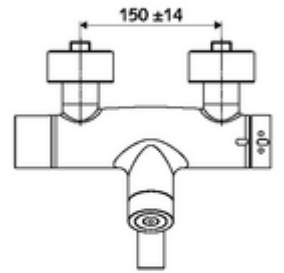

- Elektronik zaman ayarlı siva üstü lavabo armatürü
 - EN 1111 uyarınca ThermoProtect termostat, kilidi açılabilir/kilitlenebilir sıcaklık kilidi 38 °C, soğuk su beslemesi kesildiğinde haşlanma koruması
 - CVD-Touch-Elektronik, programlanabilir, su sıçraması ve su jetine karşı koruma IP65
 - 6V ön filtreli selenoid valf
 - 2 çekvalf (EN 1717: EB)
 - Akış regülatörlü döndürülebilir çıkış (kilitlenebilir)
 - Pil bölmesi 6 V (entegre)
- 2 S bağlantı ve rozet (derinlik ayarlı)
- Einstellmöglichkeiten über SWS SSC
 - Çalıştırma gücü (hafif / orta / ağır)
 - Manuel programlama (Kapalı / Açık)
 - Maks. çalışma süresi (1 - 950 s)
 - Durgunluk deşarjı (Kapalı / 1 - 1000 s, son deşarjdan sonra her 1 - 250 h / her 1 - 250 h)
 - Çalıştırma kilit süresi (Kapalı / 1 - 255 s, Timeout 1 - 2000 min)
- Einstellmöglichkeiten über manuelle Programmierung
 - Maks. çalışma süresi (4 - 120 s, 10 program kademesi)
 - Durgunluk deşarjı (Kapalı / 20 s, her 24 h)
- Durchfluss: Durchfluss druckunabhängig, max.: 5 l/min
- Fließdruck: 1,0 - 5,0 bar
- Max. Ruhedruck: 8 bar
- Maks. işletim sıcaklığı: 70 °C (80 °C termal dezenfeksiyon için)
- Werkstoff: Çıkış Pirinç, içme suyu yönetmeliğine uygun; Mahfaza Pirinç, içme suyu yönetmeliğine uygun
- Oberfläche: Krom
- Ausladung bis Mitte Strahlregler: 270 mm
- Bağlantı: 2x DN 15 G 1/2 AG
- : PA-IX 28575/IO, Belgaqua
- Durchflussklasse: O
- Gewicht: 5,20 kg/Adet
- Verpackungseinheit: 1