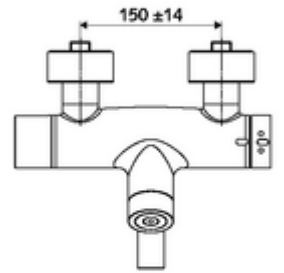

- Elektronik zaman ayarlı sıva üstü lavabo armatürü
 - EN 1111 uyarınca ThermoProtect termostat, kilidi açılabilir/kilitlenebilir sıcaklık kilidi 38 °C, soğuk su beslemesi kesildiğinde haşlanma koruması
 - CVD-Touch-Elektronik, programlanabilir, su sıçraması ve su jetine karşı koruma IP65
 - 6V ön filtreli selenoid valf
 - 2 çekvalf (EN 1717: EB)
 - Akış regülatörlü döndürülebilir çıkış (kilitlenebilir)
 - Pil bölmesi 6 V (entegre)
- 2 S bağlantı ve rozet (derinlik ayarlı)
- Einstellmöglichkeiten über SWS SSC
 - Çalıştırma gücü (hafif / orta / ağır)
 - Manuel programlama (Kapalı / Açık)
 - Maks. çalışma süresi (1 - 950 s)
 - Durgunluk deşarjı (Kapalı / 1 - 1000 s, son deşarjdan sonra her 1 - 250 h / her 1 - 250 h)
 - Çalıştırma kilit süresi (Kapalı / 1 - 255 s, Timeout 1 - 2000 min)
- Einstellmöglichkeiten über manuelle Programmierung
 - Maks. çalışma süresi (4 - 120 s, 10 program kademesi)
 - Durgunluk deşarjı (Kapalı / 20 s, her 24 h)
- Durchfluss: Durchfluss druckunabhängig, max.: 5 l/min
- Fließdruck: 1,0 - 5,0 bar
- Max. Ruhedruck: 8 bar
- Maks. işletim sıcaklığı: 70 °C (80 °C termal dezenfeksiyon için)
- Werkstoff: Çıkış Pirinç, içme suyu yönetmeliğine uygun; Mahfaza Pirinç, içme suyu yönetmeliğine uygun
- Oberfläche: Krom
- Ausladung bis Mitte Strahlregler: 270 mm
- Bağlantı: 2x DN 15 G 1/2 AG
- : PA-IX 28575/IO, Belgaqua
- Durchflussklasse: O
- Gewicht: 5,20 kg/Adet
- Verpackungseinheit: 1