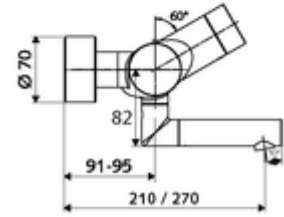

- Elektronik zaman ayarlı sıva üstü lavabo armatürü
 - EN 1111 uyarınca ThermoProtect termostat, kilidi açılabilir/kilitlenebilir sıcaklık kilidi 38 °C, soğuk su beslemesi kesildiğinde haşlanma koruması
 - CVD-Touch-Elektronik, programlanabilir, su sıçraması ve su jetine karşı koruma IP65
 - 6V ön filtreli selenoid valf
 - 2 çekvalf (EN 1717: EB)
 - Akış regülatörlü döndürülebilir çıkış (kilitlenebilir)
 - Pil bölmesi 6 V (entegre)
- 2 S bağlantı ve rozet (derinlik ayarlı)
- Einstellmöglichkeiten über SWS SSC
 - Çalıştırma gücü (hafif / orta / ağır)
 - Manuel programlama (Kapalı / Açık)
 - Maks. çalışma süresi (1 - 950 s)
 - Durgunluk deşarjı (Kapalı / 1 - 1000 s, son deşarjdan sonra her 1 - 250 h / her 1 - 250 h)
 - Çalıştırma kilit süresi (Kapalı / 1 - 255 s, Timeout 1 - 2000 min)
- Einstellmöglichkeiten über manuelle Programmierung
 - Maks. çalışma süresi (4 - 120 s, 10 program kademesi)
 - Durgunluk deşarjı (Kapalı / 20 s, her 24 h)
- Durchfluss: Durchfluss druckunabhängig, max.: 5 l/min
- Fließdruck: 1,0 - 5,0 bar
- Max. Ruhedruck: 8 bar
- Maks. işletim sıcaklığı: 70 °C (80 °C termal dezenfeksiyon için)
- Werkstoff: Çıkış Pirinç, içme suyu yönetmeliğine uygun; Mahfaza Pirinç, içme suyu yönetmeliğine uygun
- Oberfläche: Krom
- Ausladung bis Mitte Strahlregler: 270 mm
- Bağlantı: 2x DN 15 G 1/2 AG
- : PA-IX 28575/IO, Belgaqua
- Durchflussklasse: O
- Gewicht: 5,20 kg/Adet
- Verpackungseinheit: 1