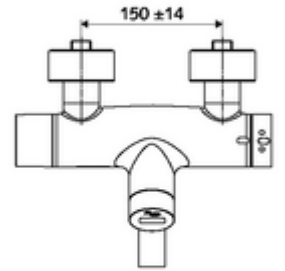

## Karma su, ThermoProtect termostat

Kızılötesi sensör kumandalı. Pille işletim. SCHELL su yönetim sistemi SWS ile ağ kurmak için uygun. SCHELL Single Control SSC üzerinden parametrelenebilir.

- Kızılötesi sensör sıva üstü lavabo armatürü
  - EN 1111 uyarınca ThermoProtect termostat, kilidi açılabilir/kilitlenebilir sıcaklık kilidi 38 °C, soğuk su beslemesi kesildiğinde haşlanma koruması
  - Kızılötesi sensör elektronik, programlanabilir
  - 6V ön filtreli selenoid valf
  - 2 çekvalf (EN 1717: EB)
  - Akış regülatörlü döndürülebilir çıkış (kilitlenebilir)
  - Pil bölmesi 6 V (entegre)
- 2 S bağlantı ve rozet (derinlik ayarlı)
- Einstellmöglichkeiten über SWS SSC
  - Yakın refleks üzerinden programlama (Kapalı / Açık)
  - Maks. çalışma süresi (1 - 600 s)
  - Durgunluk deşarjı (Kapalı / 5 - 600 s, son deşarjdan sonra her 1 - 240 h / her 1- 240 h)
  - Termal dezenfeksiyon için sürekli deşarj (Kapalı / 15 - 600 s)
  - Sürekli akış (Kapalı / 15 - 600 s)
  - Enerji tasarruf modu (Kapalı / son kullanımdan sonra 1 - 254 h)
  - Temizlik durdur (Kapalı / 60 - 360 s)
- Einstellmöglichkeiten über Nahreflex
  - Maks. çalışma süresi (4 - 240 s, 12 program kademesi)
  - Durgunluk deşarjı (Kapalı / 30 s, son deşarjdan sonra her 24 h / her 24 h)
  - Temizlik durdur (Kapalı / 60 s)
- Durchfluss: Durchfluss druckunabhängig, max.: 5 l/min
- Fließdruck: 1,0 - 5,0 bar
- Max. Ruhedruck: 8 bar
- Maks. işletim sıcaklığı: 70 °C (80 °C termal dezenfeksiyon için)
- Werkstoff: Çıkış Pirinç, içme suyu yönetmeliğine uygun; Mahfaza Pirinç, içme suyu yönetmeliğine uygun
- Oberfläche: Krom
- Ausladung bis Mitte Strahlregler: 270 mm
- Bağlantı: 2x DN 15 G 1/2 AG
- : PA-IX 38235/IO, Belgaqua, WRAS talep edilen
- Durchflussklasse: O
- Gewicht: 5,24 kg/Adet
- Verpackungseinheit: 1