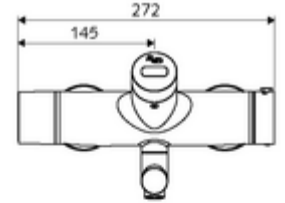

## Karma su, ThermoProtect termostat

Kızılötesi sensör kumandalı. Pille işletim. SCHELL su yönetim sistemi SWS ile ağ kurmak için uygun. SCHELL Single Control SSC üzerinden parametrelenebilir.

- Kızılötesi sensör sıva üstü lavabo armatürü
  - EN 1111 uyarınca ThermoProtect termostat, kilidi açılabilir/kilitlenebilir sıcaklık kilidi 38 °C, soğuk su beslemesi kesildiğinde haşlanma koruması
  - Kızılötesi sensör elektronik, programlanabilir
  - 6V ön filtreli selenoid valf
  - 2 çekvalf (EN 1717: EB)
  - Akış regülatörlü döndürülebilir çıkış (kilitlenebilir)
  - Pil bölmesi 6 V (entegre)
- 2 S bağlantı ve rozet (derinlik ayarlı)
- Einstellmöglichkeiten über SWS SSC
  - Yakın refleks üzerinden programlama (Kapalı / Açık)
  - Maks. çalışma süresi (1 - 600 s)
  - Durgunluk deşarjı (Kapalı / 5 - 600 s, son deşarjdan sonra her 1 - 240 h / her 1- 240 h)
  - Termal dezenfeksiyon için sürekli deşarj (Kapalı / 15 - 600 s)
  - Sürekli akış (Kapalı / 15 - 600 s)
  - Enerji tasarruf modu (Kapalı / son kullanımdan sonra 1 - 254 h)
  - Temizlik durdur (Kapalı / 60 - 360 s)
- Einstellmöglichkeiten über Nahreflex
  - Maks. çalışma süresi (4 - 240 s, 12 program kademesi)
  - Durgunluk deşarjı (Kapalı / 30 s, son deşarjdan sonra her 24 h / her 24 h)
  - Temizlik durdur (Kapalı / 60 s)
- Durchfluss: Durchfluss druckunabhängig, max.: 5 l/min
- Fließdruck: 1,0 - 5,0 bar
- Max. Ruhedruck: 8 bar
- Maks. işletim sıcaklığı: 70 °C (80 °C termal dezenfeksiyon için)
- Werkstoff: Çıkış Pirinç, içme suyu yönetmeliğine uygun; Mahfaza Pirinç, içme suyu yönetmeliğine uygun
- Oberfläche: Krom
- Ausladung bis Mitte Strahlregler: 270 mm
- Bağlantı: 2x DN 15 G 1/2 AG
- : PA-IX 38235/IO, Belgaqua, WRAS talep edilen
- Durchflussklasse: O
- Gewicht: 5,24 kg/Adet
- Verpackungseinheit: 1