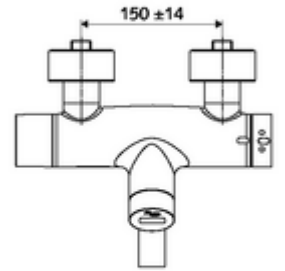

- Kızılötesi sensör sıva üstü lavabo armatürü
 - EN 1111 uyarınca ThermoProtect termostat, kilidi açılabilir/kilitlenebilir sıcaklık kilidi 38 °C, soğuk su beslemesi kesildiğinde haşlanma koruması
 - Kızılötesi sensör elektronik, programlanabilir
 - 6V ön filtreli selenoid valf
 - 2 çekvalf (EN 1717: EB)
 - Akış regülatörlü döndürülebilir çıkış (kilitlenebilir)
 - Pil bölmesi 6 V (entegre)
- 2 S bağlantı ve rozet (derinlik ayarlı)
- Einstellmöglichkeiten über SWS SSC
 - Yakın refleks üzerinden programlama (Kapalı / Açık)
 - Maks. çalışma süresi (1 - 600 s)
 - Durgunluk deşarjı (Kapalı / 5 - 600 s, son deşarjdan sonra her 1 - 240 h / her 1- 240 h)
 - Termal dezenfeksiyon için sürekli deşarj (Kapalı / 15 - 600 s)
 - Sürekli akış (Kapalı / 15 - 600 s)
 - Enerji tasarruf modu (Kapalı / son kullanımdan sonra 1 - 254 h)
 - Temizlik durdur (Kapalı / 60 - 360 s)
- Einstellmöglichkeiten über Nahreflex
 - Maks. çalışma süresi (4 - 240 s, 12 program kademesi)
 - Durgunluk deşarjı (Kapalı / 30 s, son deşarjdan sonra her 24 h / her 24 h)
 - Temizlik durdur (Kapalı / 60 s)
- Durchfluss: Durchfluss druckunabhängig, max.: 5 l/min
- Fließdruck: 1,0 - 5,0 bar
- Max. Ruhedruck: 8 bar
- Maks. işletim sıcaklığı: 70 °C (80 °C termal dezenfeksiyon için)
- Werkstoff: Çıkış Pirinç, içme suyu yönetmeliğine uygun; Mahfaza Pirinç, içme suyu yönetmeliğine uygun
- Oberfläche: Krom
- Ausladung bis Mitte Strahlregler: 270 mm
- Bağlantı: 2x DN 15 G 1/2 AG
- : PA-IX 38235/IO, Belgaqua, WRAS talep edilen
- Durchflussklasse: O
- Gewicht: 5,24 kg/Adet
- Verpackungseinheit: 1