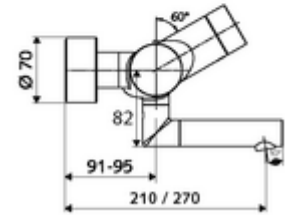

- Kızılötesi sensör sıva üstü lavabo armatürü
 - EN 1111 uyarınca ThermoProtect termostat, kilidi açılabilir/kilitlenebilir sıcaklık kilidi 38 °C, soğuk su beslemesi kesildiğinde haşlanma koruması
 - Kızılötesi sensör elektronik, programlanabilir
 - 6V ön filtreli selenoid valf
 - 2 çekvalf (EN 1717: EB)
 - Akış regülatörlü döndürülebilir çıkış (kilitlenebilir)
 - Pil bölmesi 6 V (entegre)
- 2 S bağlantı ve rozet (derinlik ayarlı)
- Einstellmöglichkeiten über SWS SSC
 - Yakın refleks üzerinden programlama (Kapalı / Açık)
 - Maks. çalışma süresi (1 - 600 s)
 - Durgunluk deşarjı (Kapalı / 5 - 600 s, son deşarjdan sonra her 1 - 240 h / her 1- 240 h)
 - Termal dezenfeksiyon için sürekli deşarj (Kapalı / 15 - 600 s)
 - Sürekli akış (Kapalı / 15 - 600 s)
 - Enerji tasarruf modu (Kapalı / son kullanımdan sonra 1 - 254 h)
 - Temizlik durdur (Kapalı / 60 - 360 s)
- Einstellmöglichkeiten über Nahreflex
 - Maks. çalışma süresi (4 - 240 s, 12 program kademesi)
 - Durgunluk deşarjı (Kapalı / 30 s, son deşarjdan sonra her 24 h / her 24 h)
 - Temizlik durdur (Kapalı / 60 s)
- Durchfluss: Durchfluss druckunabhängig, max.: 5 l/min
- Fließdruck: 1,0 - 5,0 bar
- Max. Ruhedruck: 8 bar
- Maks. işletim sıcaklığı: 70 °C (80 °C termal dezenfeksiyon için)
- Werkstoff: Çıkış Pirinç, içme suyu yönetmeliğine uygun; Mahfaza Pirinç, içme suyu yönetmeliğine uygun
- Oberfläche: Krom
- Ausladung bis Mitte Strahlregler: 270 mm
- Bağlantı: 2x DN 15 G 1/2 AG
- : PA-IX 38235/IO, Belgaqua, WRAS talep edilen
- Durchflussklasse: O
- Gewicht: 5,24 kg/Adet
- Verpackungseinheit: 1