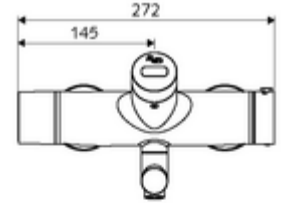

- Kızılötesi sensör sıva üstü lavabo armatürü
 - EN 1111 uyarınca ThermoProtect termostat, kilidi açılabilir/kilitlenebilir sıcaklık kilidi 38 °C, soğuk su beslemesi kesildiğinde haşlanma koruması
 - Kızılötesi sensör elektronik, programlanabilir
 - 6V ön filtreli selenoid valf
 - 2 çekvalf (EN 1717: EB)
 - Akış regülatörlü döndürülebilir çıkış (kilitlenebilir)
 - Pil bölmesi 6 V (entegre)
- 2 S bağlantı ve rozet (derinlik ayarlı)
- Einstellmöglichkeiten über SWS SSC
 - Yakın refleks üzerinden programlama (Kapalı / Açık)
 - Maks. çalışma süresi (1 - 600 s)
 - Durgunluk deşarjı (Kapalı / 5 - 600 s, son deşarjdan sonra her 1 - 240 h / her 1- 240 h)
 - Termal dezenfeksiyon için sürekli deşarj (Kapalı / 15 - 600 s)
 - Sürekli akış (Kapalı / 15 - 600 s)
 - Enerji tasarruf modu (Kapalı / son kullanımdan sonra 1 - 254 h)
 - Temizlik durdur (Kapalı / 60 - 360 s)
- Einstellmöglichkeiten über Nahreflex
 - Maks. çalışma süresi (4 - 240 s, 12 program kademesi)
 - Durgunluk deşarjı (Kapalı / 30 s, son deşarjdan sonra her 24 h / her 24 h)
 - Temizlik durdur (Kapalı / 60 s)
- Durchfluss: Durchfluss druckunabhängig, max.: 5 l/min
- Fließdruck: 1,0 - 5,0 bar
- Max. Ruhedruck: 8 bar
- Maks. işletim sıcaklığı: 70 °C (80 °C termal dezenfeksiyon için)
- Werkstoff: Çıkış Pirinç, içme suyu yönetmeliğine uygun; Mahfaza Pirinç, içme suyu yönetmeliğine uygun
- Oberfläche: Krom
- Ausladung bis Mitte Strahlregler: 270 mm
- Bağlantı: 2x DN 15 G 1/2 AG
- : PA-IX 38235/IO, Belgaqua, WRAS talep edilen
- Durchflussklasse: O
- Gewicht: 5,24 kg/Adet
- Verpackungseinheit: 1