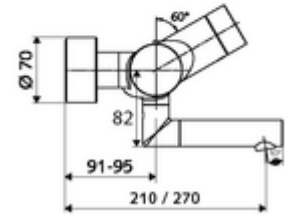

## Karma su, ThermoProtect termostat

Kızılötesi sensör kumandalı. Pille işletim. SCHELL su yönetim sistemi SWS ile ağ kurmak için uygun. SCHELL Single Control SSC üzerinden parametrelenebilir.

- Kızılötesi sensör sıva üstü lavabo armatürü
  - EN 1111 uyarınca ThermoProtect termostat, kilidi açılabilir/kilitlenebilir sıcaklık kilidi 38 °C, soğuk su beslemesi kesildiğinde haşlanma koruması
  - Kızılötesi sensör elektronik, programlanabilir
  - 6V ön filtreli selenoid valf
  - 2 çekvalf (EN 1717: EB)
  - Akış regülatörlü döndürülebilir çıkış (kilitlenebilir)
  - Pil bölmesi 6 V (entegre)
- 2 S bağlantı ve rozet (derinlik ayarlı)
- Einstellmöglichkeiten über SWS SSC
  - Yakın refleks üzerinden programlama (Kapalı / Açık)
  - Maks. çalışma süresi (1 - 600 s)
  - Durgunluk deşarjı (Kapalı / 5 - 600 s, son deşarjdan sonra her 1 - 240 h / her 1- 240 h)
  - Termal dezenfeksiyon için sürekli deşarj (Kapalı / 15 - 600 s)
  - Sürekli akış (Kapalı / 15 - 600 s)
  - Enerji tasarruf modu (Kapalı / son kullanımdan sonra 1 - 254 h)
  - Temizlik durdur (Kapalı / 60 - 360 s)
- Einstellmöglichkeiten über Nahreflex
  - Maks. çalışma süresi (4 - 240 s, 12 program kademesi)
  - Durgunluk deşarjı (Kapalı / 30 s, son deşarjdan sonra her 24 h / her 24 h)
  - Temizlik durdur (Kapalı / 60 s)
- Durchfluss: Durchfluss druckunabhängig, max.: 5 l/min
- Fließdruck: 1,0 - 5,0 bar
- Max. Ruhedruck: 8 bar
- Maks. işletim sıcaklığı: 70 °C (80 °C termal dezenfeksiyon için)
- Werkstoff: Çıkış Pirinç, içme suyu yönetmeliğine uygun; Mahfaza Pirinç, içme suyu yönetmeliğine uygun
- Oberfläche: Krom
- Ausladung bis Mitte Strahlregler: 270 mm
- Bağlantı: 2x DN 15 G 1/2 AG
- : PA-IX 38235/IO, Belgaqua, WRAS talep edilen
- Durchflussklasse: O
- Gewicht: 5,24 kg/Adet
- Verpackungseinheit: 1