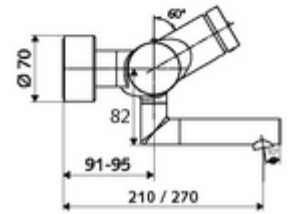

## Karma su, ThermoProtect termostat

Otomatik kapanmalı manuel tetikleme. Basit çalışma süresi ayarı.

- Zaman ayarlı siva üstü lavabo armatürü
  - Zaman ayarı düğmesi SC
  - EN 1111 uyarınca ThermoProtect termostat, kilidi açılabilir/kilitlenebilir sıcaklık kilidi 38 °C, soğuk su beslemesi kesildiğinde haşlanma koruması
  - Zaman ayarlı Kartus SC II
  - 2 çekvalf (EN 1717: EB)
  - Akış regülatörlü döndürülebilir çıkış (kilitlenebilir)
- 2 S bağlantı ve rozet (derinlik ayarlı)
- Laufzeit: 2 - 15 s (7 s )
- Durchfluss: Durchfluss druckunabhängig, max.: 5 l/min
- Fließdruck: 1,0 - 5,0 bar
- Maks. işletim sıcaklığı: 70 °C (80 °C termal dezenfeksiyon için)
- Werkstoff: Çıkış Pirinç, içme suyu yönetmeliğine uygun; Mahfaza Pirinç, içme suyu yönetmeliğine uygun
- Oberfläche: Krom
- Ausladung bis Mitte Strahlregler: 210 mm
- Bağlantı: 2x DN 15 G 1/2 AG
- : PA-IX 38234/IO, Belgaqua
- Durchflussklasse: O
- Gewicht: 4,91 kg/Adet
- Verpackungseinheit: 1