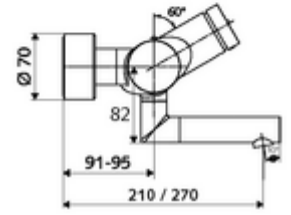

ürün numarası: 01 650 06 99

Karma su, ThermoProtect termostat

Otomatik kapanmalı manuel tetikleme. Basit çalışma süresi ayarı.

- Zaman ayarlı siva üstü lavabo armatürü
 - Zaman ayarı düğmesi SC
 - EN 1111 uyarınca ThermoProtect termostat, kilidi açılabilir/kilitlenebilir sıcaklık kilidi 38 °C, soğuk su beslemesi kesildiğinde haşlanma koruması
 - Zaman ayarlı Kartus SC II
 - 2 çekvalf (EN 1717: EB)
 - Akış regülatörlü döndürülebilir çıkış (kilitlenebilir)
- 2 S bağlantı ve rozet (derinlik ayarlı)
- Laufzeit: 2 - 15 s (7 s)
- Durchfluss: Durchfluss druckunabhängig, max.: 5 l/min
- Fließdruck: 1,0 - 5,0 bar
- Maks. işletim sıcaklığı: 70 °C (80 °C termal dezenfeksiyon için)
- Werkstoff: Çıkış Pirinç, içme suyu yönetmeliğine uygun; Mahfaza Pirinç, içme suyu yönetmeliğine uygun
- Oberfläche: Krom
- Ausladung bis Mitte Strahlregler: 210 mm
- Bağlantı: 2x DN 15 G 1/2 AG
- : PA-IX 38234/IO, Belgaqua
- Durchflussklasse: 0
- Gewicht: 4,91 kg/Adet
- Verpackungseinheit: 1