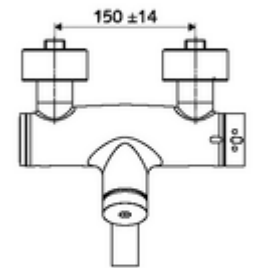

## Karma su, ThermoProtect termostat

Otomatik kapanmalı manuel tetikleme. Basit çalışma süresi ayarı.

- Zaman ayarlı siva üstü lavabo armatürü
  - Zaman ayarı düğmesi SC
  - EN 1111 uyarınca ThermoProtect termostat, kilidi açılabilir/kilitlenebilir sıcaklık kilidi 38 °C, soğuk su beslemesi kesildiğinde haşlanma koruması
  - Zaman ayarlı Kartus SC II
  - 2 çekvalf (EN 1717: EB)
  - Akış regülatörlü döndürülebilir çıkış (kilitlenebilir)
- 2 S bağlantı ve rozet (derinlik ayarlı)
- Laufzeit: 2 - 15 s (7 s )
- Durchfluss: Durchfluss druckunabhängig, max.: 5 l/min
- Fließdruck: 1,0 - 5,0 bar
- Maks. işletim sıcaklığı: 70 °C (80 °C termal dezenfeksiyon için)
- Werkstoff: Çıkış Pirinç, içme suyu yönetmeliğine uygun; Mahfaza Pirinç, içme suyu yönetmeliğine uygun
- Oberfläche: Krom
- Ausladung bis Mitte Strahlregler: 210 mm
- Bağlantı: 2x DN 15 G 1/2 AG
- : PA-IX 38234/IO, Belgaqua
- Durchflussklasse: O
- Gewicht: 4,91 kg/Adet
- Verpackungseinheit: 1