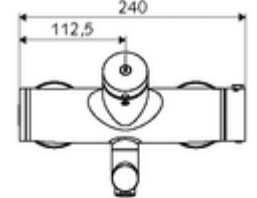

ürün numarası: 01 650 06 99

Karma su, ThermoProtect termostat

Otomatik kapanmalı manuel tetikleme. Basit çalışma süresi ayarı.

- Zaman ayarlı siva üstü lavabo armatürü
 - Zaman ayarı düğmesi SC
 - EN 1111 uyarınca ThermoProtect termostat, kilidi açılabilir/kilitlenebilir sıcaklık kilidi 38 °C, soğuk su beslemesi kesildiğinde haşlanma koruması
 - Zaman ayarlı Kartus SC II
 - 2 çekvalf (EN 1717: EB)
 - Akış regülatörlü döndürülebilir çıkış (kilitlenebilir)
- 2 S bağlantı ve rozet (derinlik ayarlı)
- Laufzeit: 2 - 15 s (7 s)
- Durchfluss: Durchfluss druckunabhängig, max.: 5 l/min
- Fließdruck: 1,0 - 5,0 bar
- Maks. işletim sıcaklığı: 70 °C (80 °C termal dezenfeksiyon için)
- Werkstoff: Çıkış Pirinç, içme suyu yönetmeliğine uygun; Mahfaza Pirinç, içme suyu yönetmeliğine uygun
- Oberfläche: Krom
- Ausladung bis Mitte Strahlregler: 210 mm
- Bağlantı: 2x DN 15 G 1/2 AG
- : PA-IX 38234/IO, Belgaqua
- Durchflussklasse: 0
- Gewicht: 4,91 kg/Adet
- Verpackungseinheit: 1