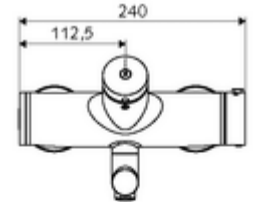

ürün numarası: 01 650 06 99

Karma su, ThermoProtect termostat

Otomatik kapanmalı manuel tetikleme. Basit çalışma süresi ayarı.

- Zaman ayarlı siva üstü lavabo armatürü
 - Zaman ayarı düğmesi SC
 - EN 1111 uyarınca ThermoProtect termostat, kilidi açılabilir/kilitlenebilir sıcaklık kilidi 38 °C, soğuk su beslemesi kesildiğinde haşlanma koruması
 - Zaman ayarlı Kartus SC II
 - 2 çekvalf (EN 1717: EB)
 - Akış regülatörlü döndürülebilir çıkış (kilitlenebilir)
- 2 S bağlantı ve rozet (derinlik ayarlı)
- Laufzeit: 2 - 15 s (7 s)
- Durchfluss: Durchfluss druckunabhängig, max.: 5 l/min
- Fließdruck: 1,0 - 5,0 bar
- Maks. işletim sıcaklığı: 70 °C (80 °C termal dezenfeksiyon için)
- Werkstoff: Çıkış Pirinç, içme suyu yönetmeliğine uygun; Mahfaza Pirinç, içme suyu yönetmeliğine uygun
- Oberfläche: Krom
- Ausladung bis Mitte Strahlregler: 210 mm
- Bağlantı: 2x DN 15 G 1/2 AG
- : PA-IX 38234/IO, Belgaqua
- Durchflussklasse: O
- Gewicht: 4,91 kg/Adet
- Verpackungseinheit: 1