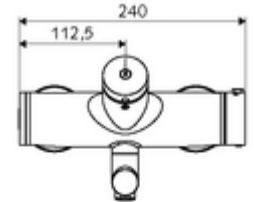

## Karma su, ThermoProtect termostat

Otomatik kapanmalı manuel tetikleme. Basit çalışma süresi ayarı.

- Zaman ayarlı siva üstü lavabo armatürü
  - Zaman ayarı düğmesi SC
  - EN 1111 uyarınca ThermoProtect termostat, kilidi açılabilir/kilitlenebilir sıcaklık kilidi 38 °C, soğuk su beslemesi kesildiğinde haşlanma koruması
  - Zaman ayarlı Kartus SC II
  - 2 çekvalf (EN 1717: EB)
  - Akış regülatörlü döndürülebilir çıkış (kilitlenebilir)
- 2 S bağlantı ve rozet (derinlik ayarlı)
- Laufzeit: 2 - 15 s (7 s )
- Durchfluss: Durchfluss druckunabhängig, max.: 5 l/min
- Fließdruck: 1,0 - 5,0 bar
- Maks. işletim sıcaklığı: 70 °C (80 °C termal dezenfeksiyon için)
- Werkstoff: Çıkış Pirinç, içme suyu yönetmeliğine uygun; Mahfaza Pirinç, içme suyu yönetmeliğine uygun
- Oberfläche: Krom
- Ausladung bis Mitte Strahlregler: 210 mm
- Bağlantı: 2x DN 15 G 1/2 AG
- : PA-IX 38234/IO, Belgaqua
- Durchflussklasse: O
- Gewicht: 4,91 kg/Adet
- Verpackungseinheit: 1