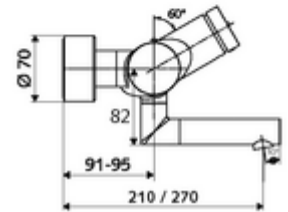

ürün numarası: 01 650 06 99

Karma su, ThermoProtect termostat

Otomatik kapanmalı manuel tetikleme. Basit çalışma süresi ayarı.

- Zaman ayarlı siva üstü lavabo armatürü
 - Zaman ayarı düğmesi SC
 - EN 1111 uyarınca ThermoProtect termostat, kilidi açılabilir/kilitlenebilir sıcaklık kilidi 38 °C, soğuk su beslemesi kesildiğinde haşlanma koruması
 - Zaman ayarlı Kartus SC II
 - 2 çekvalf (EN 1717: EB)
 - Akış regülatörlü döndürülebilir çıkış (kilitlenebilir)
- 2 S bağlantı ve rozet (derinlik ayarlı)
- Laufzeit: 2 - 15 s (7 s)
- Durchfluss: Durchfluss druckunabhängig, max.: 5 l/min
- Fließdruck: 1,0 - 5,0 bar
- Maks. işletim sıcaklığı: 70 °C (80 °C termal dezenfeksiyon için)
- Werkstoff: Çıkış Pirinç, içme suyu yönetmeliğine uygun; Mahfaza Pirinç, içme suyu yönetmeliğine uygun
- Oberfläche: Krom
- Ausladung bis Mitte Strahlregler: 210 mm
- Bağlantı: 2x DN 15 G 1/2 AG
- : PA-IX 38234/IO, Belgaqua
- Durchflussklasse: O
- Gewicht: 4,91 kg/Adet
- Verpackungseinheit: 1