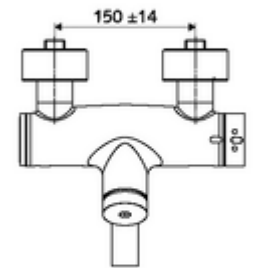

ürün numarası: 01 650 06 99

Karma su, ThermoProtect termostat

Otomatik kapanmalı manuel tetikleme. Basit çalışma süresi ayarı.

- Zaman ayarlı siva üstü lavabo armatürü
 - Zaman ayarı düğmesi SC
 - EN 1111 uyarınca ThermoProtect termostat, kilidi açılabilir/kilitlenebilir sıcaklık kilidi 38 °C, soğuk su beslemesi kesildiğinde haşlanma koruması
 - Zaman ayarlı Kartus SC II
 - 2 çekvalf (EN 1717: EB)
 - Akış regülatörlü döndürülebilir çıkış (kilitlenebilir)
- 2 S bağlantı ve rozet (derinlik ayarlı)
- Laufzeit: 2 - 15 s (7 s)
- Durchfluss: Durchfluss druckunabhängig, max.: 5 l/min
- Fließdruck: 1,0 - 5,0 bar
- Maks. işletim sıcaklığı: 70 °C (80 °C termal dezenfeksiyon için)
- Werkstoff: Çıkış Pirinç, içme suyu yönetmeliğine uygun; Mahfaza Pirinç, içme suyu yönetmeliğine uygun
- Oberfläche: Krom
- Ausladung bis Mitte Strahlregler: 210 mm
- Bağlantı: 2x DN 15 G 1/2 AG
- : PA-IX 38234/IO, Belgaqua
- Durchflussklasse: O
- Gewicht: 4,91 kg/Adet
- Verpackungseinheit: 1