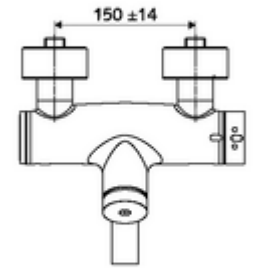

ürün numarası: 01 650 06 99

Karma su, ThermoProtect termostat

Otomatik kapanmalı manuel tetikleme. Basit çalışma süresi ayarı.

- Zaman ayarlı siva üstü lavabo armatürü
 - Zaman ayarı düğmesi SC
 - EN 1111 uyarınca ThermoProtect termostat, kilidi açılabilir/kilitlenebilir sıcaklık kilidi 38 °C, soğuk su beslemesi kesildiğinde haşlanma koruması
 - Zaman ayarlı Kartus SC II
 - 2 çekvalf (EN 1717: EB)
 - Akış regülatörlü döndürülebilir çıkış (kilitlenebilir)
- 2 S bağlantı ve rozet (derinlik ayarlı)
- Laufzeit: 2 - 15 s (7 s)
- Durchfluss: Durchfluss druckunabhängig, max.: 5 l/min
- Fließdruck: 1,0 - 5,0 bar
- Maks. işletim sıcaklığı: 70 °C (80 °C termal dezenfeksiyon için)
- Werkstoff: Çıkış Pirinç, içme suyu yönetmeliğine uygun; Mahfaza Pirinç, içme suyu yönetmeliğine uygun
- Oberfläche: Krom
- Ausladung bis Mitte Strahlregler: 210 mm
- Bağlantı: 2x DN 15 G 1/2 AG
- : PA-IX 38234/IO, Belgaqua
- Durchflussklasse: 0
- Gewicht: 4,91 kg/Adet
- Verpackungseinheit: 1