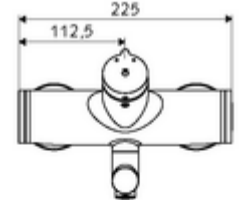

ürün numarası: 01 651 06 99

Karma su

Otomatik kapanmalı manuel tetikleme. Basit çalışma süresi ayarlı.

- Zaman ayarlı siva üstü lavabo armatürü
 - Zaman ayarı düğmesi SC-M
 - Zaman ayarlı Kartus SC II sıcak su ayarlı
 - 2 çekvalf (EN 1717: EB)
 - Akış regülatörlü döndürülebilir çıkış (kilitlenebilir)
- 2 S bağlantı ve rozet (derinlik ayarlı)
- Laufzeit: 2 - 15 s (7 s)
- Durchfluss: Durchfluss druckunabhängig, max.: 5 l/min
- Fließdruck: 1,0 - 5,0 bar
- Maks. işletim sıcaklığı: 70 °C (80 °C termal dezenfeksiyon için)
- Werkstoff: Çıkış Pirinç, içme suyu yönetmeliğine uygun; Mahfaza Pirinç, içme suyu yönetmeliğine uygun
- Oberfläche: Krom
- Ausladung bis Mitte Strahlregler: 210 mm
- Bağlantı: 2x DN 15 G 1/2 AG
- : PA-IX 38237/IO, Belgaqua
- Durchflussklasse: O
- Gewicht: 4,59 kg/Adet
- Verpackungseinheit: 1