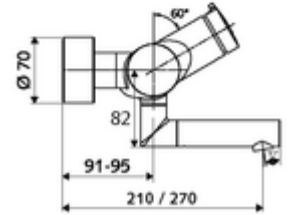

ürün numarası: 01 651 06 99

Karma su

Otomatik kapanmalı manuel tetikleme. Basit çalışma süresi ayarlı.

- Zaman ayarlı siva üstü lavabo armatürü
 - Zaman ayarı düğmesi SC-M
 - Zaman ayarlı Kartus SC II sıcak su ayarlı
 - 2 çekvalf (EN 1717: EB)
 - Akış regülatörlü döndürülebilir çıkış (kilitlenebilir)
- 2 S bağlantı ve rozet (derinlik ayarlı)
- Laufzeit: 2 - 15 s (7 s)
- Durchfluss: Durchfluss druckunabhängig, max.: 5 l/min
- Fließdruck: 1,0 - 5,0 bar
- Maks. işletim sıcaklığı: 70 °C (80 °C termal dezenfeksiyon için)
- Werkstoff: Çıkış Piring, içme suyu yönetmeliğine uygun; Mahfaza Piring, içme suyu yönetmeliğine uygun
- Oberfläche: Krom
- Ausladung bis Mitte Strahlregler: 210 mm
- Bağlantı: 2x DN 15 G 1/2 AG
- : PA-IX 38237/IO, Belgaqua
- Durchflussklasse: O
- Gewicht: 4,59 kg/Adet
- Verpackungseinheit: 1