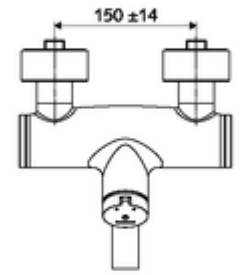

ürün numarası: 01 651 06 99

Karma su

Otomatik kapanmalı manuel tetikleme. Basit çalışma süresi ayarlı.

- Zaman ayarlı siva üstü lavabo armatürü
 - Zaman ayarı düğmesi SC-M
 - Zaman ayarlı Kartus SC II sıcak su ayarlı
 - 2 çekvalf (EN 1717: EB)
 - Akış regülatörlü döndürülebilir çıkış (kilitlenebilir)
- 2 S bağlantı ve rozet (derinlik ayarlı)
- Laufzeit: 2 - 15 s (7 s)
- Durchfluss: Durchfluss druckunabhängig, max.: 5 l/min
- Fließdruck: 1,0 - 5,0 bar
- Maks. işletim sıcaklığı: 70 °C (80 °C termal dezenfeksiyon için)
- Werkstoff: Çıkış Piring, içme suyu yönetmeliğine uygun; Mahfaza Piring, içme suyu yönetmeliğine uygun
- Oberfläche: Krom
- Ausladung bis Mitte Strahlregler: 210 mm
- Bağlantı: 2x DN 15 G 1/2 AG
- : PA-IX 38237/IO, Belgaqua
- Durchflussklasse: O
- Gewicht: 4,59 kg/Adet
- Verpackungseinheit: 1