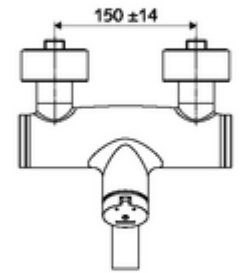

ürün numarası: 01 651 06 99

Karma su

Otomatik kapanmalı manuel tetikleme. Basit çalışma süresi ayarlı.

- Zaman ayarlı siva üstü lavabo armatürü
 - Zaman ayarı düğmesi SC-M
 - Zaman ayarlı Kartus SC II sıcak su ayarlı
 - 2 çekvalf (EN 1717: EB)
 - Akış regülatörlü döndürülebilir çıkış (kilitlenebilir)
- 2 S bağlantı ve rozet (derinlik ayarlı)
- Laufzeit: 2 - 15 s (7 s)
- Durchfluss: Durchfluss druckunabhängig, max.: 5 l/min
- Fließdruck: 1,0 - 5,0 bar
- Maks. işletim sıcaklığı: 70 °C (80 °C termal dezenfeksiyon için)
- Werkstoff: Çıkış Piring, içme suyu yönetmeliğine uygun; Mahfaza Piring, içme suyu yönetmeliğine uygun
- Oberfläche: Krom
- Ausladung bis Mitte Strahlregler: 210 mm
- Bağlantı: 2x DN 15 G 1/2 AG
- : PA-IX 38237/IO, Belgaqua
- Durchflussklasse: O
- Gewicht: 4,59 kg/Adet
- Verpackungseinheit: 1