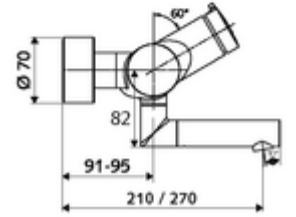

ürün numarası: 01 651 06 99

Karma su

Otomatik kapanmalı manuel tetikleme. Basit çalışma süresi ayarlı.

- Zaman ayarlı siva üstü lavabo armatürü
 - Zaman ayarı düğmesi SC-M
 - Zaman ayarlı Kartus SC II sıcak su ayarlı
 - 2 çekvalf (EN 1717: EB)
 - Akış regülatörlü döndürülebilir çıkış (kilitlenebilir)
- 2 S bağlantı ve rozet (derinlik ayarlı)
- Laufzeit: 2 - 15 s (7 s)
- Durchfluss: Durchfluss druckunabhängig, max.: 5 l/min
- Fließdruck: 1,0 - 5,0 bar
- Maks. işletim sıcaklığı: 70 °C (80 °C termal dezenfeksiyon için)
- Werkstoff: Çıkış Piring, içme suyu yönetmeliğine uygun; Mahfaza Piring, içme suyu yönetmeliğine uygun
- Oberfläche: Krom
- Ausladung bis Mitte Strahlregler: 210 mm
- Bağlantı: 2x DN 15 G 1/2 AG
- : PA-IX 38237/IO, Belgaqua
- Durchflussklasse: O
- Gewicht: 4,59 kg/Adet
- Verpackungseinheit: 1