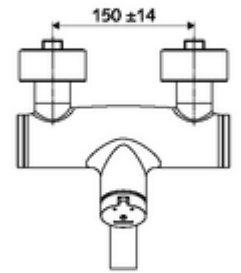

## Karma su

Otomatik kapanmalı manuel tetikleme. Basit çalışma süresi ayarlı.

- Zaman ayarlı siva üstü lavabo armatürü
  - Zaman ayarı düğmesi SC-M
  - Zaman ayarlı Kartus SC II sıcak su ayarlı
  - 2 çekvalf (EN 1717: EB)
  - Akış regülatörlü döndürülebilir çıkış (kilitlenebilir)
- 2 S bağlantı ve rozet (derinlik ayarlı)
- Laufzeit: 2 - 15 s (7 s )
- Durchfluss: Durchfluss druckunabhängig, max.: 5 l/min
- Fließdruck: 1,0 - 5,0 bar
- Maks. işletim sıcaklığı: 70 °C (80 °C termal dezenfeksiyon için)
- Werkstoff: Çıkış Pirinç, içme suyu yönetmeliğine uygun; Mahfaza Pirinç, içme suyu yönetmeliğine uygun
- Oberfläche: Krom
- Ausladung bis Mitte Strahlregler: 210 mm
- Bağlantı: 2x DN 15 G 1/2 AG
- : PA-IX 38237/IO, Belgaqua
- Durchflussklasse: O
- Gewicht: 4,59 kg/Adet
- Verpackungseinheit: 1