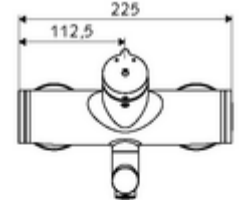

ürün numarası: 01 651 06 99

Karma su

Otomatik kapanmalı manuel tetikleme. Basit çalışma süresi ayarlı.

- Zaman ayarlı siva üstü lavabo armatürü
 - Zaman ayarı düğmesi SC-M
 - Zaman ayarlı Kartus SC II sıcak su ayarlı
 - 2 çekvalf (EN 1717: EB)
 - Akış regülatörlü döndürülebilir çıkış (kilitlenebilir)
- 2 S bağlantı ve rozet (derinlik ayarlı)
- Laufzeit: 2 - 15 s (7 s)
- Durchfluss: Durchfluss druckunabhängig, max.: 5 l/min
- Fließdruck: 1,0 - 5,0 bar
- Maks. işletim sıcaklığı: 70 °C (80 °C termal dezenfeksiyon için)
- Werkstoff: Çıkış Piring, içme suyu yönetmeliğine uygun; Mahfaza Piring, içme suyu yönetmeliğine uygun
- Oberfläche: Krom
- Ausladung bis Mitte Strahlregler: 210 mm
- Bağlantı: 2x DN 15 G 1/2 AG
- : PA-IX 38237/IO, Belgaqua
- Durchflussklasse: O
- Gewicht: 4,59 kg/Adet
- Verpackungseinheit: 1