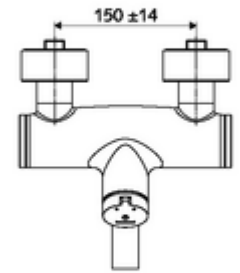

ürün numarası: 01 651 06 99

Karma su

Otomatik kapanmalı manuel tetikleme. Basit çalışma süresi ayarlı.

- Zaman ayarlı siva üstü lavabo armatürü
 - Zaman ayarı düğmesi SC-M
 - Zaman ayarlı Kartus SC II sıcak su ayarlı
 - 2 çekvalf (EN 1717: EB)
 - Akış regülatörlü döndürülebilir çıkış (kilitlenebilir)
- 2 S bağlantı ve rozet (derinlik ayarlı)
- Laufzeit: 2 - 15 s (7 s)
- Durchfluss: Durchfluss druckunabhängig, max.: 5 l/min
- Fließdruck: 1,0 - 5,0 bar
- Maks. işletim sıcaklığı: 70 °C (80 °C termal dezenfeksiyon için)
- Werkstoff: Çıkış Pirinç, içme suyu yönetmeliğine uygun; Mahfaza Pirinç, içme suyu yönetmeliğine uygun
- Oberfläche: Krom
- Ausladung bis Mitte Strahlregler: 210 mm
- Bağlantı: 2x DN 15 G 1/2 AG
- : PA-IX 38237/IO, Belgaqua
- Durchflussklasse: O
- Gewicht: 4,59 kg/Adet
- Verpackungseinheit: 1