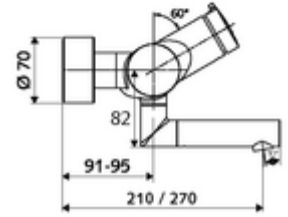

ürün numarası: 01 651 06 99

Karma su

Otomatik kapanmalı manuel tetikleme. Basit çalışma süresi ayarlı.

- Zaman ayarlı siva üstü lavabo armatürü
 - Zaman ayarı düğmesi SC-M
 - Zaman ayarlı Kartus SC II sıcak su ayarlı
 - 2 çekvalf (EN 1717: EB)
 - Akış regülatörlü döndürülebilir çıkış (kilitlenebilir)
- 2 S bağlantı ve rozet (derinlik ayarlı)
- Laufzeit: 2 - 15 s (7 s)
- Durchfluss: Durchfluss druckunabhängig, max.: 5 l/min
- Fließdruck: 1,0 - 5,0 bar
- Maks. işletim sıcaklığı: 70 °C (80 °C termal dezenfeksiyon için)
- Werkstoff: Çıkış Pirinç, içme suyu yönetmeliğine uygun; Mahfaza Pirinç, içme suyu yönetmeliğine uygun
- Oberfläche: Krom
- Ausladung bis Mitte Strahlregler: 210 mm
- Bağlantı: 2x DN 15 G 1/2 AG
- : PA-IX 38237/IO, Belgaqua
- Durchflussklasse: O
- Gewicht: 4,59 kg/Adet
- Verpackungseinheit: 1