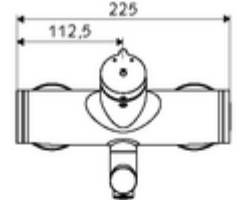

## Karma su

Otomatik kapanmalı manuel tetikleme. Basit çalışma süresi ayarlı.

- Zaman ayarlı siva üstü lavabo armatürü
  - Zaman ayarı düğmesi SC-M
  - Zaman ayarlı Kartus SC II sıcak su ayarlı
  - 2 çekvalf (EN 1717: EB)
  - Akış regülatörlü döndürülebilir çıkış (kilitlenebilir)
- 2 S bağlantı ve rozet (derinlik ayarlı)
- Laufzeit: 2 - 15 s (7 s )
- Durchfluss: Durchfluss druckunabhängig, max.: 5 l/min
- Fließdruck: 1,0 - 5,0 bar
- Maks. işletim sıcaklığı: 70 °C (80 °C termal dezenfeksiyon için)
- Werkstoff: Çıkış Pirinç, içme suyu yönetmeliğine uygun; Mahfaza Pirinç, içme suyu yönetmeliğine uygun
- Oberfläche: Krom
- Ausladung bis Mitte Strahlregler: 210 mm
- Bağlantı: 2x DN 15 G 1/2 AG
- : PA-IX 38237/IO, Belgaqua
- Durchflussklasse: O
- Gewicht: 4,59 kg/Adet
- Verpackungseinheit: 1