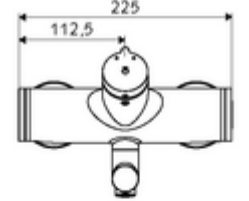

ürün numarası: 01 651 06 99

Karma su

Otomatik kapanmalı manuel tetikleme. Basit çalışma süresi ayarlı.

- Zaman ayarlı siva üstü lavabo armatürü
 - Zaman ayarı düğmesi SC-M
 - Zaman ayarlı Kartus SC II sıcak su ayarlı
 - 2 çekvalf (EN 1717: EB)
 - Akış regülatörlü döndürülebilir çıkış (kilitlenebilir)
- 2 S bağlantı ve rozet (derinlik ayarlı)
- Laufzeit: 2 - 15 s (7 s)
- Durchfluss: Durchfluss druckunabhängig, max.: 5 l/min
- Fließdruck: 1,0 - 5,0 bar
- Maks. işletim sıcaklığı: 70 °C (80 °C termal dezenfeksiyon için)
- Werkstoff: Çıkış Piring, içme suyu yönetmeliğine uygun; Mahfaza Piring, içme suyu yönetmeliğine uygun
- Oberfläche: Krom
- Ausladung bis Mitte Strahlregler: 210 mm
- Bağlantı: 2x DN 15 G 1/2 AG
- : PA-IX 38237/IO, Belgaqua
- Durchflussklasse: O
- Gewicht: 4,59 kg/Adet
- Verpackungseinheit: 1