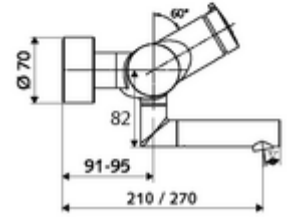

## Karma su

Otomatik kapanmalı manuel tetikleme. Basit çalışma süresi ayarlı.

- Zaman ayarlı siva üstü lavabo armatürü
  - Zaman ayarı düğmesi SC-M
  - Zaman ayarlı Kartus SC II sıcak su ayarlı
  - 2 çekvalf (EN 1717: EB)
  - Akış regülatörlü döndürülebilir çıkış (kilitlenebilir)
- 2 S bağlantı ve rozet (derinlik ayarlı)
- Laufzeit: 2 - 15 s (7 s )
- Durchfluss: Durchfluss druckunabhängig, max.: 5 l/min
- Fließdruck: 1,0 - 5,0 bar
- Maks. işletim sıcaklığı: 70 °C (80 °C termal dezenfeksiyon için)
- Werkstoff: Çıkış Pirinç, içme suyu yönetmeliğine uygun; Mahfaza Pirinç, içme suyu yönetmeliğine uygun
- Oberfläche: Krom
- Ausladung bis Mitte Strahlregler: 210 mm
- Bağlantı: 2x DN 15 G 1/2 AG
- : PA-IX 38237/IO, Belgaqua
- Durchflussklasse: O
- Gewicht: 4,59 kg/Adet
- Verpackungseinheit: 1