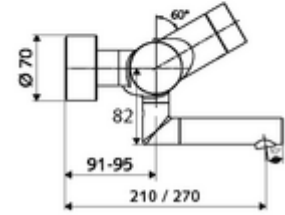

- Kızılötesi sensör siva üstü lavabo armatürü
 - EN 1111 uyarınca ThermoProtect termostat, kilidi açılabilir/kilitlenebilir sıcaklık kilidi 38 °C, soğuk su beslemesi kesildiğinde haşlanma koruması
 - Kızılötesi sensör elektronik, programlanabilir
 - 6V ön filtreli selenoid valf
 - 2 çekvalf (EN 1717: EB)
 - Akış regülatörlü döndürülebilir çıkış (kilitlenebilir)
 - Pil bölmesi 6 V (entegre)
- 2 S bağlantı ve rozet (derinlik ayarlı)
- Einstellmöglichkeiten über SWS SSC
 - Yakın refleks üzerinden programlama (Kapalı / Açık)
 - Maks. çalışma süresi (1 - 600 s)
 - Durgunluk deşarjı (Kapalı / 5 - 600 s, son deşarjdan sonra her 1 - 240 h / her 1- 240 h)
 - Termal dezenfeksiyon için sürekli deşarj (Kapalı / 15 - 600 s)
 - Sürekli akış (Kapalı / 15 - 600 s)
 - Enerji tasarruf modu (Kapalı / son kullanımdan sonra 1 - 254 h)
 - Temizlik durdur (Kapalı / 60 - 360 s)
- Einstellmöglichkeiten über Nahreflex
 - Maks. çalışma süresi (4 - 240 s, 12 program kademesi)
 - Durgunluk deşarjı (Kapalı / 30 s, son deşarjdan sonra her 24 h / her 24 h)
 - Temizlik durdur (Kapalı / 60 s)
- Durchfluss: Durchfluss druckunabhängig, max.: 5 l/min
- Fließdruck: 1,0 - 5,0 bar
- Max. Ruhedruck: 8 bar
- Maks. işletim sıcaklığı: 70 °C (80 °C termal dezenfeksiyon için)
- Werkstoff: Çıkış Pirinç, içme suyu yönetmeliğine uygun; Mahfaza Pirinç, içme suyu yönetmeliğine uygun
- Oberfläche: Krom
- Ausladung bis Mitte Strahlregler: 210 mm
- Bağlantı: 2x DN 15 G 1/2 AG
- : PA-IX 38235/IO, Belgaqua, WRAS talep edilen
- Durchflussklasse: O
- Gewicht: 5,08 kg/Adet
- Verpackungseinheit: 1