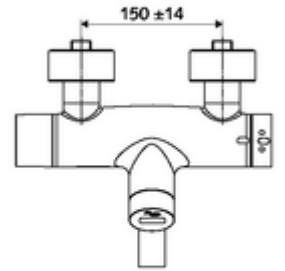

## Karma su, ThermoProtect termostat

Kızılötesi sensör kumandalı. Pille işletim. SCHELL su yönetim sistemi SWS ile ağ kurmak için uygun. SCHELL Single Control SSC üzerinden parametrelenebilir.

- Kızılötesi sensör siva üstü lavabo armatürü
  - EN 1111 uyarınca ThermoProtect termostat, kilidi açılabilir/kilitlenebilir sıcaklık kilidi 38 °C, soğuk su beslemesi kesildiğinde haşlanma koruması
  - Kızılötesi sensör elektronik, programlanabilir
  - 6V ön filtreli selenoid valf
  - 2 çekvalf (EN 1717: EB)
  - Akış regülatörlü döndürülebilir çıkış (kilitlenebilir)
  - Pil bölmesi 6 V (entegre)
- 2 S bağlantı ve rozet (derinlik ayarlı)
- Einstellmöglichkeiten über SWS SSC
  - Yakın refleks üzerinden programlama (Kapalı / Açık)
  - Maks. çalışma süresi (1 - 600 s)
  - Durgunluk deşarjı (Kapalı / 5 - 600 s, son deşarjdan sonra her 1 - 240 h / her 1- 240 h)
  - Termal dezenfeksiyon için sürekli deşarj (Kapalı / 15 - 600 s)
  - Sürekli akış (Kapalı / 15 - 600 s)
  - Enerji tasarruf modu (Kapalı / son kullanımdan sonra 1 - 254 h)
  - Temizlik durdur (Kapalı / 60 - 360 s)
- Einstellmöglichkeiten über Nahreflex
  - Maks. çalışma süresi (4 - 240 s, 12 program kademesi)
  - Durgunluk deşarjı (Kapalı / 30 s, son deşarjdan sonra her 24 h / her 24 h)
  - Temizlik durdur (Kapalı / 60 s)
- Durchfluss: Durchfluss druckunabhängig, max.: 5 l/min
- Fließdruck: 1,0 - 5,0 bar
- Max. Ruhedruck: 8 bar
- Maks. işletim sıcaklığı: 70 °C (80 °C termal dezenfeksiyon için)
- Werkstoff: Çıkış Pirinç, içme suyu yönetmeliğine uygun; Mahfaza Pirinç, içme suyu yönetmeliğine uygun
- Oberfläche: Krom
- Ausladung bis Mitte Strahlregler: 210 mm
- Bağlantı: 2x DN 15 G 1/2 AG
- : PA-IX 38235/IO, Belgaqua, WRAS talep edilen
- Durchflussklasse: O
- Gewicht: 5,08 kg/Adet
- Verpackungseinheit: 1