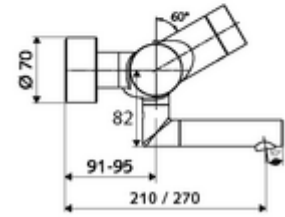

## Karma su, ThermoProtect termostat

Kızılötesi sensör kumandalı. Pille işletim. SCHELL su yönetim sistemi SWS ile ağ kurmak için uygun. SCHELL Single Control SSC üzerinden parametrelenebilir.

- Kızılötesi sensör siva üstü lavabo armatürü
  - EN 1111 uyarınca ThermoProtect termostat, kilidi açılabilir/kilitlenebilir sıcaklık kilidi 38 °C, soğuk su beslemesi kesildiğinde haşlanma koruması
  - Kızılötesi sensör elektronik, programlanabilir
  - 6V ön filtreli selenoid valf
  - 2 çekvalf (EN 1717: EB)
  - Akış regülatörlü döndürülebilir çıkış (kilitlenebilir)
  - Pil bölmesi 6 V (entegre)
- 2 S bağlantı ve rozet (derinlik ayarlı)
- Einstellmöglichkeiten über SWS SSC
  - Yakın refleks üzerinden programlama (Kapalı / Açık)
  - Maks. çalışma süresi (1 - 600 s)
  - Durgunluk deşarjı (Kapalı / 5 - 600 s, son deşarjdan sonra her 1 - 240 h / her 1- 240 h)
  - Termal dezenfeksiyon için sürekli deşarj (Kapalı / 15 - 600 s)
  - Sürekli akış (Kapalı / 15 - 600 s)
  - Enerji tasarruf modu (Kapalı / son kullanımdan sonra 1 - 254 h)
  - Temizlik durdur (Kapalı / 60 - 360 s)
- Einstellmöglichkeiten über Nahreflex
  - Maks. çalışma süresi (4 - 240 s, 12 program kademesi)
  - Durgunluk deşarjı (Kapalı / 30 s, son deşarjdan sonra her 24 h / her 24 h)
  - Temizlik durdur (Kapalı / 60 s)
- Durchfluss: Durchfluss druckunabhängig, max.: 5 l/min
- Fließdruck: 1,0 - 5,0 bar
- Max. Ruhedruck: 8 bar
- Maks. işletim sıcaklığı: 70 °C (80 °C termal dezenfeksiyon için)
- Werkstoff: Çıkış Pirinç, içme suyu yönetmeliğine uygun; Mahfaza Pirinç, içme suyu yönetmeliğine uygun
- Oberfläche: Krom
- Ausladung bis Mitte Strahlregler: 210 mm
- Bağlantı: 2x DN 15 G 1/2 AG
- : PA-IX 38235/IO, Belgaqua, WRAS talep edilen
- Durchflussklasse: O
- Gewicht: 5,08 kg/Adet
- Verpackungseinheit: 1