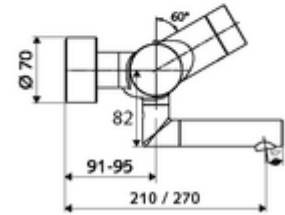

## Karma su, ThermoProtect termostat

Kızılötesi sensör kumandalı. Pille işletim. SCHELL su yönetim sistemi SWS ile ağ kurmak için uygun. SCHELL Single Control SSC üzerinden parametrelenebilir.

- Kızılötesi sensör siva üstü lavabo armatürü
  - EN 1111 uyarınca ThermoProtect termostat, kilidi açılabilir/kilitlenebilir sıcaklık kilidi 38 °C, soğuk su beslemesi kesildiğinde haşlanma koruması
  - Kızılötesi sensör elektronik, programlanabilir
  - 6V ön filtreli selenoid valf
  - 2 çekvalf (EN 1717: EB)
  - Akış regülatörlü döndürülebilir çıkış (kilitlenebilir)
  - Pil bölmesi 6 V (entegre)
- 2 S bağlantı ve rozet (derinlik ayarlı)
- Einstellmöglichkeiten über SWS SSC
  - Yakın refleks üzerinden programlama (Kapalı / Açık)
  - Maks. çalışma süresi (1 - 600 s)
  - Durgunluk deşarjı (Kapalı / 5 - 600 s, son deşarjdan sonra her 1 - 240 h / her 1- 240 h)
  - Termal dezenfeksiyon için sürekli deşarj (Kapalı / 15 - 600 s)
  - Sürekli akış (Kapalı / 15 - 600 s)
  - Enerji tasarruf modu (Kapalı / son kullanımdan sonra 1 - 254 h)
  - Temizlik durdur (Kapalı / 60 - 360 s)
- Einstellmöglichkeiten über Nahreflex
  - Maks. çalışma süresi (4 - 240 s, 12 program kademesi)
  - Durgunluk deşarjı (Kapalı / 30 s, son deşarjdan sonra her 24 h / her 24 h)
  - Temizlik durdur (Kapalı / 60 s)
- Durchfluss: Durchfluss druckunabhängig, max.: 5 l/min
- Fließdruck: 1,0 - 5,0 bar
- Max. Ruhedruck: 8 bar
- Maks. işletim sıcaklığı: 70 °C (80 °C termal dezenfeksiyon için)
- Werkstoff: Çıkış Pirinç, içme suyu yönetmeliğine uygun; Mahfaza Pirinç, içme suyu yönetmeliğine uygun
- Oberfläche: Krom
- Ausladung bis Mitte Strahlregler: 210 mm
- Bağlantı: 2x DN 15 G 1/2 AG
- : PA-IX 38235/IO, Belgaqua, WRAS talep edilen
- Durchflussklasse: O
- Gewicht: 5,08 kg/Adet
- Verpackungseinheit: 1