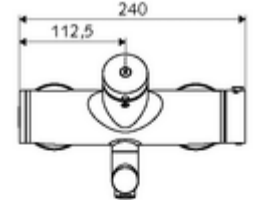

## Karma su, ThermoProtect termostat

Otomatik kapanmalı manuel tetikleme. Basit çalışma süresi ayarı.

- Zaman ayarlı siva üstü lavabo armatürü
  - Zaman ayarı düğmesi SC
  - EN 1111 uyarınca ThermoProtect termostat, kilidi açılabilir/kilitlenebilir sıcaklık kilidi 38 °C, soğuk su beslemesi kesildiğinde haşlanma koruması
  - Zaman ayarlı Kartus SC II
  - 2 çekvalf (EN 1717: EB)
  - Akış regülatörlü döndürülebilir çıkış (kilitlenebilir)
- 2 S bağlantı ve rozet (derinlik ayarlı)
- Laufzeit: 2 - 15 s (7 s )
- Durchfluss: Durchfluss druckunabhängig, max.: 5 l/min
- Fließdruck: 1,0 - 5,0 bar
- Maks. işletim sıcaklığı: 70 °C (80 °C termal dezenfeksiyon için)
- Werkstoff: Çıkış Pirinç, içme suyu yönetmeliğine uygun; Mahfaza Pirinç, içme suyu yönetmeliğine uygun
- Oberfläche: Krom
- Ausladung bis Mitte Strahlregler: 270 mm
- Bağlantı: 2x DN 15 G 1/2 AG
- : PA-IX 38234/IO, Belgaqua
- Durchflussklasse: O
- Gewicht: 5,08 kg/Adet
- Verpackungseinheit: 1