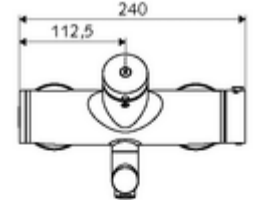

ürün numarası: 01 658 06 99

Karma su, ThermoProtect termostat

Otomatik kapanmalı manuel tetikleme. Basit çalışma süresi ayarı.

- Zaman ayarlı siva üstü lavabo armatürü
 - Zaman ayarı düğmesi SC
 - EN 1111 uyarınca ThermoProtect termostat, kilidi açılabilir/kilitlenebilir sıcaklık kilidi 38 °C, soğuk su beslemesi kesildiğinde haşlanma koruması
 - Zaman ayarlı Kartus SC II
 - 2 çekvalf (EN 1717: EB)
 - Akış regülatörlü döndürülebilir çıkış (kilitlenebilir)
- 2 S bağlantı ve rozet (derinlik ayarlı)
- Laufzeit: 2 - 15 s (7 s)
- Durchfluss: Durchfluss druckunabhängig, max.: 5 l/min
- Fließdruck: 1,0 - 5,0 bar
- Maks. işletim sıcaklığı: 70 °C (80 °C termal dezenfeksiyon için)
- Werkstoff: Çıkış Pirinç, içme suyu yönetmeliğine uygun; Mahfaza Pirinç, içme suyu yönetmeliğine uygun
- Oberfläche: Krom
- Ausladung bis Mitte Strahlregler: 270 mm
- Bağlantı: 2x DN 15 G 1/2 AG
- : PA-IX 38234/IO, Belgaqua
- Durchflussklasse: O
- Gewicht: 5,08 kg/Adet
- Verpackungseinheit: 1