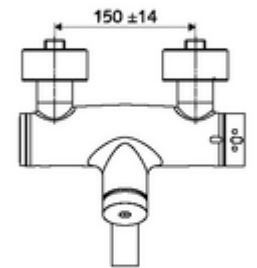

ürün numarası: 01 658 06 99

Karma su, ThermoProtect termostat

Otomatik kapanmalı manuel tetikleme. Basit çalışma süresi ayarı.

- Zaman ayarlı siva üstü lavabo armatürü
 - Zaman ayarı düğmesi SC
 - EN 1111 uyarınca ThermoProtect termostat, kilidi açılabilir/kilitlenebilir sıcaklık kilidi 38 °C, soğuk su beslemesi kesildiğinde haşlanma koruması
 - Zaman ayarlı Kartus SC II
 - 2 çekvalf (EN 1717: EB)
 - Akış regülatörlü döndürülebilir çıkış (kilitlenebilir)
- 2 S bağlantı ve rozet (derinlik ayarlı)
- Laufzeit: 2 - 15 s (7 s)
- Durchfluss: Durchfluss druckunabhängig, max.: 5 l/min
- Fließdruck: 1,0 - 5,0 bar
- Maks. işletim sıcaklığı: 70 °C (80 °C termal dezenfeksiyon için)
- Werkstoff: Çıkış Pirinç, içme suyu yönetmeliğine uygun; Mahfaza Pirinç, içme suyu yönetmeliğine uygun
- Oberfläche: Krom
- Ausladung bis Mitte Strahlregler: 270 mm
- Bağlantı: 2x DN 15 G 1/2 AG
- : PA-IX 38234/IO, Belgaqua
- Durchflussklasse: 0
- Gewicht: 5,08 kg/Adet
- Verpackungseinheit: 1