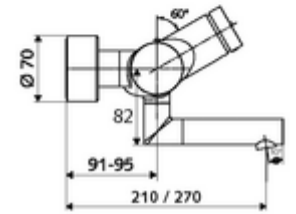

ürün numarası: 01 658 06 99

Karma su, ThermoProtect termostat

Otomatik kapanmalı manuel tetikleme. Basit çalışma süresi ayarı.

- Zaman ayarlı siva üstü lavabo armatürü
 - Zaman ayarı düğmesi SC
 - EN 1111 uyarınca ThermoProtect termostat, kilidi açılabilir/kilitlenebilir sıcaklık kilidi 38 °C, soğuk su beslemesi kesildiğinde haşlanma koruması
 - Zaman ayarlı Kartus SC II
 - 2 çekvalf (EN 1717: EB)
 - Akış regülatörlü döndürülebilir çıkış (kilitlenebilir)
- 2 S bağlantı ve rozet (derinlik ayarlı)
- Laufzeit: 2 - 15 s (7 s)
- Durchfluss: Durchfluss druckunabhängig, max.: 5 l/min
- Fließdruck: 1,0 - 5,0 bar
- Maks. işletim sıcaklığı: 70 °C (80 °C termal dezenfeksiyon için)
- Werkstoff: Çıkış Pirinç, içme suyu yönetmeliğine uygun; Mahfaza Pirinç, içme suyu yönetmeliğine uygun
- Oberfläche: Krom
- Ausladung bis Mitte Strahlregler: 270 mm
- Bağlantı: 2x DN 15 G 1/2 AG
- : PA-IX 38234/IO, Belgaqua
- Durchflussklasse: 0
- Gewicht: 5,08 kg/Adet
- Verpackungseinheit: 1