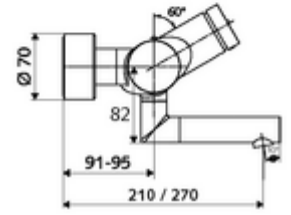

ürün numarası: 01 658 06 99

Karma su, ThermoProtect termostat

Otomatik kapanmalı manuel tetikleme. Basit çalışma süresi ayarı.

- Zaman ayarlı siva üstü lavabo armatürü
 - Zaman ayarı düğmesi SC
 - EN 1111 uyarınca ThermoProtect termostat, kilidi açılabilir/kilitlenebilir sıcaklık kilidi 38 °C, soğuk su beslemesi kesildiğinde haşlanma koruması
 - Zaman ayarlı Kartus SC II
 - 2 çekvalf (EN 1717: EB)
 - Akış regülatörlü döndürülebilir çıkış (kilitlenebilir)
- 2 S bağlantı ve rozet (derinlik ayarlı)
- Laufzeit: 2 - 15 s (7 s)
- Durchfluss: Durchfluss druckunabhängig, max.: 5 l/min
- Fließdruck: 1,0 - 5,0 bar
- Maks. işletim sıcaklığı: 70 °C (80 °C termal dezenfeksiyon için)
- Werkstoff: Çıkış Pirinç, içme suyu yönetmeliğine uygun; Mahfaza Pirinç, içme suyu yönetmeliğine uygun
- Oberfläche: Krom
- Ausladung bis Mitte Strahlregler: 270 mm
- Bağlantı: 2x DN 15 G 1/2 AG
- : PA-IX 38234/IO, Belgaqua
- Durchflussklasse: O
- Gewicht: 5,08 kg/Adet
- Verpackungseinheit: 1