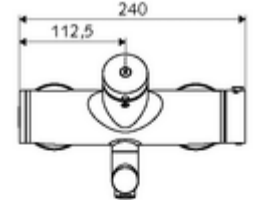

ürün numarası: 01 658 06 99

Karma su, ThermoProtect termostat

Otomatik kapanmalı manuel tetikleme. Basit çalışma süresi ayarı.

- Zaman ayarlı siva üstü lavabo armatürü
 - Zaman ayarı düğmesi SC
 - EN 1111 uyarınca ThermoProtect termostat, kilidi açılabilir/kilitlenebilir sıcaklık kilidi 38 °C, soğuk su beslemesi kesildiğinde haşlanma koruması
 - Zaman ayarlı Kartus SC II
 - 2 çekvalf (EN 1717: EB)
 - Akış regülatörlü döndürülebilir çıkış (kilitlenebilir)
- 2 S bağlantı ve rozet (derinlik ayarlı)
- Laufzeit: 2 - 15 s (7 s)
- Durchfluss: Durchfluss druckunabhängig, max.: 5 l/min
- Fließdruck: 1,0 - 5,0 bar
- Maks. işletim sıcaklığı: 70 °C (80 °C termal dezenfeksiyon için)
- Werkstoff: Çıkış Pirinç, içme suyu yönetmeliğine uygun; Mahfaza Pirinç, içme suyu yönetmeliğine uygun
- Oberfläche: Krom
- Ausladung bis Mitte Strahlregler: 270 mm
- Bağlantı: 2x DN 15 G 1/2 AG
- : PA-IX 38234/IO, Belgaqua
- Durchflussklasse: 0
- Gewicht: 5,08 kg/Adet
- Verpackungseinheit: 1