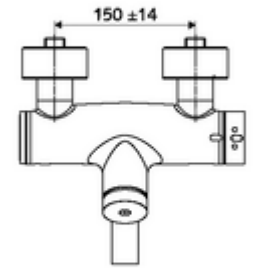

ürün numarası: 01 658 06 99

Karma su, ThermoProtect termostat

Otomatik kapanmalı manuel tetikleme. Basit çalışma süresi ayarı.

- Zaman ayarlı siva üstü lavabo armatürü
 - Zaman ayarı düğmesi SC
 - EN 1111 uyarınca ThermoProtect termostat, kilidi açılabilir/kilitlenebilir sıcaklık kilidi 38 °C, soğuk su beslemesi kesildiğinde haşlanma koruması
 - Zaman ayarlı Kartus SC II
 - 2 çekvalf (EN 1717: EB)
 - Akış regülatörlü döndürülebilir çıkış (kilitlenebilir)
- 2 S bağlantı ve rozet (derinlik ayarlı)
- Laufzeit: 2 - 15 s (7 s)
- Durchfluss: Durchfluss druckunabhängig, max.: 5 l/min
- Fließdruck: 1,0 - 5,0 bar
- Maks. işletim sıcaklığı: 70 °C (80 °C termal dezenfeksiyon için)
- Werkstoff: Çıkış Pirinç, içme suyu yönetmeliğine uygun; Mahfaza Pirinç, içme suyu yönetmeliğine uygun
- Oberfläche: Krom
- Ausladung bis Mitte Strahlregler: 270 mm
- Bağlantı: 2x DN 15 G 1/2 AG
- : PA-IX 38234/IO, Belgaqua
- Durchflussklasse: O
- Gewicht: 5,08 kg/Adet
- Verpackungseinheit: 1