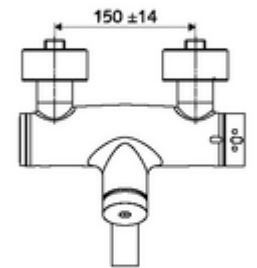

## Karma su, ThermoProtect termostat

Otomatik kapanmalı manuel tetikleme. Basit çalışma süresi ayarı.

- Zaman ayarlı siva üstü lavabo armatürü
  - Zaman ayarı düğmesi SC
  - EN 1111 uyarınca ThermoProtect termostat, kilidi açılabilir/kilitlenebilir sıcaklık kilidi 38 °C, soğuk su beslemesi kesildiğinde haşlanma koruması
  - Zaman ayarlı Kartus SC II
  - 2 çekvalf (EN 1717: EB)
  - Akış regülatörlü döndürülebilir çıkış (kilitlenebilir)
- 2 S bağlantı ve rozet (derinlik ayarlı)
- Laufzeit: 2 - 15 s (7 s )
- Durchfluss: Durchfluss druckunabhängig, max.: 5 l/min
- Fließdruck: 1,0 - 5,0 bar
- Maks. işletim sıcaklığı: 70 °C (80 °C termal dezenfeksiyon için)
- Werkstoff: Çıkış Pirinç, içme suyu yönetmeliğine uygun; Mahfaza Pirinç, içme suyu yönetmeliğine uygun
- Oberfläche: Krom
- Ausladung bis Mitte Strahlregler: 270 mm
- Bağlantı: 2x DN 15 G 1/2 AG
- : PA-IX 38234/IO, Belgaqua
- Durchflussklasse: O
- Gewicht: 5,08 kg/Adet
- Verpackungseinheit: 1