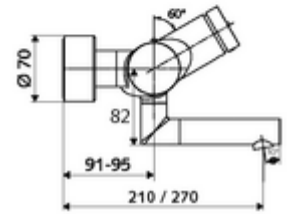

## Karma su, ThermoProtect termostat

Otomatik kapanmalı manuel tetikleme. Basit çalışma süresi ayarı.

- Zaman ayarlı siva üstü lavabo armatürü
  - Zaman ayarı düğmesi SC
  - EN 1111 uyarınca ThermoProtect termostat, kilidi açılabilir/kilitlenebilir sıcaklık kilidi 38 °C, soğuk su beslemesi kesildiğinde haşlanma koruması
  - Zaman ayarlı Kartus SC II
  - 2 çekvalf (EN 1717: EB)
  - Akış regülatörlü döndürülebilir çıkış (kilitlenebilir)
- 2 S bağlantı ve rozet (derinlik ayarlı)
- Laufzeit: 2 - 15 s (7 s )
- Durchfluss: Durchfluss druckunabhängig, max.: 5 l/min
- Fließdruck: 1,0 - 5,0 bar
- Maks. işletim sıcaklığı: 70 °C (80 °C termal dezenfeksiyon için)
- Werkstoff: Çıkış Pirinç, içme suyu yönetmeliğine uygun; Mahfaza Pirinç, içme suyu yönetmeliğine uygun
- Oberfläche: Krom
- Ausladung bis Mitte Strahlregler: 270 mm
- Bağlantı: 2x DN 15 G 1/2 AG
- : PA-IX 38234/IO, Belgaqua
- Durchflussklasse: O
- Gewicht: 5,08 kg/Adet
- Verpackungseinheit: 1