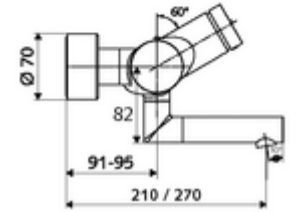

ürün numarası: 01 658 06 99

Karma su, ThermoProtect termostat

Otomatik kapanmalı manuel tetikleme. Basit çalışma süresi ayarı.

- Zaman ayarlı siva üstü lavabo armatürü
  - Zaman ayarı düğmesi SC
  - EN 1111 uyarınca ThermoProtect termostat, kilidi açılabilir/kilitlenebilir sıcaklık kilidi 38 °C, soğuk su beslemesi kesildiğinde haşlanma koruması
  - Zaman ayarlı Kartus SC II
  - 2 çekvalf (EN 1717: EB)
  - Akış regülatörlü döndürülebilir çıkış (kilitlenebilir)
- 2 S bağlantı ve rozet (derinlik ayarlı)

- Laufzeit: 2 - 15 s (7 s)
- Durchfluss: Durchfluss druckunabhängig, max.: 5 l/min
- Fließdruck: 1,0 - 5,0 bar
- Maks. işletim sıcaklığı: 70 °C (80 °C termal dezenfeksiyon için)
- Werkstoff: Çıkış Pirinç, içme suyu yönetmeliğine uygun; Mahfaza Pirinç, içme suyu yönetmeliğine uygun
- Oberfläche: Krom
- Ausladung bis Mitte Strahlregler: 270 mm
- Bağlantı: 2x DN 15 G 1/2 AG
- : PA-IX 38234/IO, Belgaqua
- Durchflussklasse: 0

- Gewicht: 5,08 kg/Adet
- Verpackungseinheit: 1

Makale numarası.: 23 775 00 99

Makale numarası.: 02 002 06 99

Makale numarası.: 02 000 06 99

veya

veya