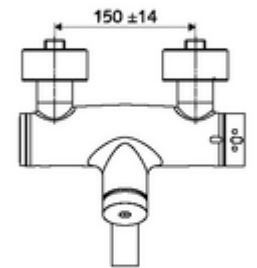

ürün numarası: 01 658 06 99

Karma su, ThermoProtect termostat

Otomatik kapanmalı manuel tetikleme. Basit çalışma süresi ayarı.

- Zaman ayarlı siva üstü lavabo armatürü
 - Zaman ayarı düğmesi SC
 - EN 1111 uyarınca ThermoProtect termostat, kilidi açılabilir/kilitlenebilir sıcaklık kilidi 38 °C, soğuk su beslemesi kesildiğinde haşlanma koruması
 - Zaman ayarlı Kartus SC II
 - 2 çekvalf (EN 1717: EB)
 - Akış regülatörlü döndürülebilir çıkış (kilitlenebilir)
- 2 S bağlantı ve rozet (derinlik ayarlı)
- Laufzeit: 2 - 15 s (7 s)
- Durchfluss: Durchfluss druckunabhängig, max.: 5 l/min
- Fließdruck: 1,0 - 5,0 bar
- Maks. işletim sıcaklığı: 70 °C (80 °C termal dezenfeksiyon için)
- Werkstoff: Çıkış Pirinç, içme suyu yönetmeliğine uygun; Mahfaza Pirinç, içme suyu yönetmeliğine uygun
- Oberfläche: Krom
- Ausladung bis Mitte Strahlregler: 270 mm
- Bağlantı: 2x DN 15 G 1/2 AG
- : PA-IX 38234/IO, Belgaqua
- Durchflussklasse: O
- Gewicht: 5,08 kg/Adet
- Verpackungseinheit: 1