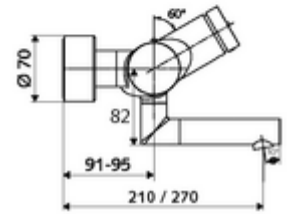

ürün numarası: 01 658 06 99

Karma su, ThermoProtect termostat

Otomatik kapanmalı manuel tetikleme. Basit çalışma süresi ayarı.

- Zaman ayarlı siva üstü lavabo armatürü
  - Zaman ayarı düğmesi SC
  - EN 1111 uyarınca ThermoProtect termostat, kilidi açılabilir/kilitlenebilir sıcaklık kilidi 38 °C, soğuk su beslemesi kesildiğinde haşlanma koruması
  - Zaman ayarlı Kartus SC II
  - 2 çekvalf (EN 1717: EB)
  - Akış regülatörlü döndürülebilir çıkış (kilitlenebilir)
- 2 S bağlantı ve rozet (derinlik ayarlı)
- Laufzeit: 2 - 15 s (7 s)
- Durchfluss: Durchfluss druckunabhängig, max.: 5 l/min
- Fließdruck: 1,0 - 5,0 bar
- Maks. işletim sıcaklığı: 70 °C (80 °C termal dezenfeksiyon için)
- Werkstoff: Çıkış Pirinç, içme suyu yönetmeliğine uygun; Mahfaza Pirinç, içme suyu yönetmeliğine uygun
- Oberfläche: Krom
- Ausladung bis Mitte Strahlregler: 270 mm
- Bağlantı: 2x DN 15 G 1/2 AG
- : PA-IX 38234/IO, Belgaqua
- Durchflussklasse: O
- Gewicht: 5,08 kg/Adet
- Verpackungseinheit: 1

Makale numarası.: 23 775 00 99

Makale numarası.: 02 002 06 99

Makale numarası.: 02 000 06 99

veya

veya