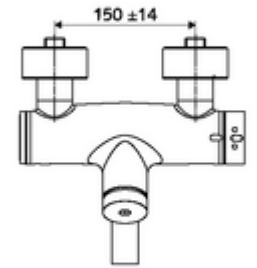

ürün numarası: 01 658 06 99

Karma su, ThermoProtect termostat

Otomatik kapanmalı manuel tetikleme. Basit çalışma süresi ayarı.

- Zaman ayarlı siva üstü lavabo armatürü
  - Zaman ayarı düğmesi SC
  - EN 1111 uyarınca ThermoProtect termostat, kilidi açılabilir/kilitlenebilir sıcaklık kilidi 38 °C, soğuk su beslemesi kesildiğinde haşlanma koruması
  - Zaman ayarlı Kartus SC II
  - 2 çekvalf (EN 1717: EB)
  - Akış regülatörlü döndürülebilir çıkış (kilitlenebilir)
- 2 S bağlantı ve rozet (derinlik ayarlı)

- Laufzeit: 2 - 15 s (7 s)
- Durchfluss: Durchfluss druckunabhängig, max.: 5 l/min
- Fließdruck: 1,0 - 5,0 bar
- Maks. işletim sıcaklığı: 70 °C (80 °C termal dezenfeksiyon için)
- Werkstoff: Çıkış Pirinç, içme suyu yönetmeliğine uygun; Mahfaza Pirinç, içme suyu yönetmeliğine uygun
- Oberfläche: Krom
- Ausladung bis Mitte Strahlregler: 270 mm
- Bağlantı: 2x DN 15 G 1/2 AG
- : PA-IX 38234/IO, Belgaqua
- Durchflussklasse: 0

- Gewicht: 5,08 kg/Adet
- Verpackungseinheit: 1

Makale numarası.: 23 775 00 99

Makale numarası.: 02 002 06 99

Makale numarası.: 02 000 06 99

veya

veya