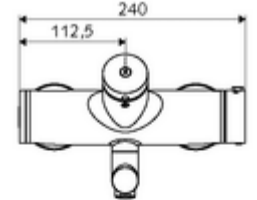

ürün numarası: 01 658 06 99

Karma su, ThermoProtect termostat

Otomatik kapanmalı manuel tetikleme. Basit çalışma süresi ayarı.

- Zaman ayarlı siva üstü lavabo armatürü
  - Zaman ayarı düğmesi SC
  - EN 1111 uyarınca ThermoProtect termostat, kilidi açılabilir/kilitlenebilir sıcaklık kilidi 38 °C, soğuk su beslemesi kesildiğinde haşlanma koruması
  - Zaman ayarlı Kartus SC II
  - 2 çekvalf (EN 1717: EB)
  - Akış regülatörlü döndürülebilir çıkış (kilitlenebilir)
- 2 S bağlantı ve rozet (derinlik ayarlı)

- Laufzeit: 2 - 15 s (7 s)
- Durchfluss: Durchfluss druckunabhängig, max.: 5 l/min
- Fließdruck: 1,0 - 5,0 bar
- Maks. işletim sıcaklığı: 70 °C (80 °C termal dezenfeksiyon için)
- Werkstoff: Çıkış Pirinç, içme suyu yönetmeliğine uygun; Mahfaza Pirinç, içme suyu yönetmeliğine uygun
- Oberfläche: Krom
- Ausladung bis Mitte Strahlregler: 270 mm
- Bağlantı: 2x DN 15 G 1/2 AG
- : PA-IX 38234/IO, Belgaqua
- Durchflussklasse: 0

- Gewicht: 5,08 kg/Adet
- Verpackungseinheit: 1

Makale numarası.: 23 775 00 99

Makale numarası.: 02 002 06 99

Makale numarası.: 02 000 06 99

veya

veya