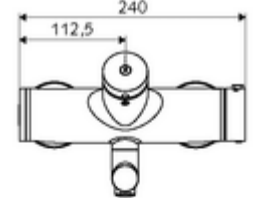

ürün numarası: 01 658 06 99

Karma su, ThermoProtect termostat

Otomatik kapanmalı manuel tetikleme. Basit çalışma süresi ayarı.

- Zaman ayarlı siva üstü lavabo armatürü
 - Zaman ayarı düğmesi SC
 - EN 1111 uyarınca ThermoProtect termostat, kilidi açılabilir/kilitlenebilir sıcaklık kilidi 38 °C, soğuk su beslemesi kesildiğinde haşlanma koruması
 - Zaman ayarlı Kartus SC II
 - 2 çekvalf (EN 1717: EB)
 - Akış regülatörlü döndürülebilir çıkış (kilitlenebilir)
- 2 S bağlantı ve rozet (derinlik ayarlı)
- Laufzeit: 2 - 15 s (7 s)
- Durchfluss: Durchfluss druckunabhängig, max.: 5 l/min
- Fließdruck: 1,0 - 5,0 bar
- Maks. işletim sıcaklığı: 70 °C (80 °C termal dezenfeksiyon için)
- Werkstoff: Çıkış Pirinç, içme suyu yönetmeliğine uygun; Mahfaza Pirinç, içme suyu yönetmeliğine uygun
- Oberfläche: Krom
- Ausladung bis Mitte Strahlregler: 270 mm
- Bağlantı: 2x DN 15 G 1/2 AG
- : PA-IX 38234/IO, Belgaqua
- Durchflussklasse: O
- Gewicht: 5,08 kg/Adet
- Verpackungseinheit: 1