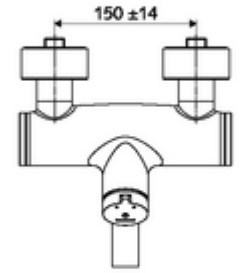

ürün numarası: 01 659 06 99

Karma su

Otomatik kapanmalı manuel tetikleme. Basit çalışma süresi ayarlı.

- Zaman ayarlı siva üstü lavabo armatürü
 - Zaman ayarı düğmesi SC-M
 - Zaman ayarlı Kartus SC II sıcak su ayarlı
 - 2 çekvalf (EN 1717: EB)
 - Akış regülatörlü döndürülebilir çıkış (kilitlenebilir)
- 2 S bağlantı ve rozet (derinlik ayarlı)
- Laufzeit: 2 - 15 s (7 s)
- Durchfluss: Durchfluss druckunabhängig, max.: 5 l/min
- Fließdruck: 1,0 - 5,0 bar
- Maks. işletim sıcaklığı: 70 °C (80 °C termal dezenfeksiyon için)
- Werkstoff: Çıkış Pirinç, içme suyu yönetmeliğine uygun; Mahfaza Pirinç, içme suyu yönetmeliğine uygun
- Oberfläche: Krom
- Ausladung bis Mitte Strahlregler: 270 mm
- Bağlantı: 2x DN 15 G 1/2 AG
- : PA-IX 38237/IO, Belgaqua
- Durchflussklasse: O
- Gewicht: 4,82 kg/Adet
- Verpackungseinheit: 1