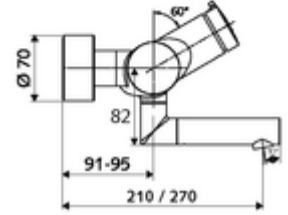

ürün numarası: 01 659 06 99

Karma su

Otomatik kapanmalı manuel tetikleme. Basit çalışma süresi ayarlı.

- Zaman ayarlı siva üstü lavabo armatürü
 - Zaman ayarı düğmesi SC-M
 - Zaman ayarlı Kartus SC II sıcak su ayarlı
 - 2 çekvalf (EN 1717: EB)
 - Akış regülatörlü döndürülebilir çıkış (kilitlenebilir)
- 2 S bağlantı ve rozet (derinlik ayarlı)
- Laufzeit: 2 - 15 s (7 s)
- Durchfluss: Durchfluss druckunabhängig, max.: 5 l/min
- Fließdruck: 1,0 - 5,0 bar
- Maks. işletim sıcaklığı: 70 °C (80 °C termal dezenfeksiyon için)
- Werkstoff: Çıkış Pirinç, içme suyu yönetmeliğine uygun; Mahfaza Pirinç, içme suyu yönetmeliğine uygun
- Oberfläche: Krom
- Ausladung bis Mitte Strahlregler: 270 mm
- Bağlantı: 2x DN 15 G 1/2 AG
- : PA-IX 38237/IO, Belgaqua
- Durchflussklasse: O
- Gewicht: 4,82 kg/Adet
- Verpackungseinheit: 1