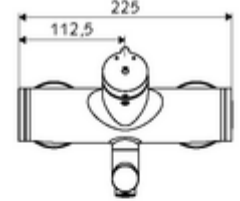

ürün numarası: 01 659 06 99

Karma su

Otomatik kapanmalı manuel tetikleme. Basit çalışma süresi ayarlı.

- Zaman ayarlı siva üstü lavabo armatürü
 - Zaman ayarı düğmesi SC-M
 - Zaman ayarlı Kartus SC II sıcak su ayarlı
 - 2 çekvalf (EN 1717: EB)
 - Akış regülatörlü döndürülebilir çıkış (kilitlenebilir)
- 2 S bağlantı ve rozet (derinlik ayarlı)
- Laufzeit: 2 - 15 s (7 s)
- Durchfluss: Durchfluss druckunabhängig, max.: 5 l/min
- Fließdruck: 1,0 - 5,0 bar
- Maks. işletim sıcaklığı: 70 °C (80 °C termal dezenfeksiyon için)
- Werkstoff: Çıkış Pirinç, içme suyu yönetmeliğine uygun; Mahfaza Pirinç, içme suyu yönetmeliğine uygun
- Oberfläche: Krom
- Ausladung bis Mitte Strahlregler: 270 mm
- Bağlantı: 2x DN 15 G 1/2 AG
- : PA-IX 38237/IO, Belgaqua
- Durchflussklasse: O
- Gewicht: 4,82 kg/Adet
- Verpackungseinheit: 1