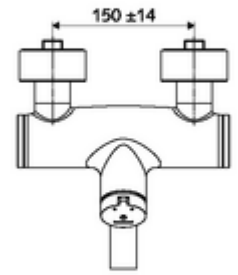

ürün numarası: 01 659 06 99

Karma su

Otomatik kapanmalı manuel tetikleme. Basit çalışma süresi ayarlı.

- Zaman ayarlı siva üstü lavabo armatürü
 - Zaman ayarı düğmesi SC-M
 - Zaman ayarlı Kartus SC II sıcak su ayarlı
 - 2 çekvalf (EN 1717: EB)
 - Akış regülatörlü döndürülebilir çıkış (kilitlenebilir)
- 2 S bağlantı ve rozet (derinlik ayarlı)
- Laufzeit: 2 - 15 s (7 s)
- Durchfluss: Durchfluss druckunabhängig, max.: 5 l/min
- Fließdruck: 1,0 - 5,0 bar
- Maks. işletim sıcaklığı: 70 °C (80 °C termal dezenfeksiyon için)
- Werkstoff: Çıkış Piring, içme suyu yönetmeliğine uygun; Mahfaza Piring, içme suyu yönetmeliğine uygun
- Oberfläche: Krom
- Ausladung bis Mitte Strahlregler: 270 mm
- Bağlantı: 2x DN 15 G 1/2 AG
- : PA-IX 38237/IO, Belgaqua
- Durchflussklasse: O
- Gewicht: 4,82 kg/Adet
- Verpackungseinheit: 1