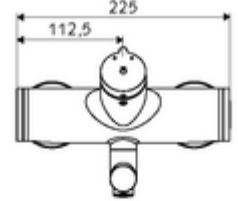

ürün numarası: 01 659 06 99

Karma su

Otomatik kapanmalı manuel tetikleme. Basit çalışma süresi ayarlı.

- Zaman ayarlı siva üstü lavabo armatürü
 - Zaman ayarı düğmesi SC-M
 - Zaman ayarlı Kartus SC II sıcak su ayarlı
 - 2 çekvalf (EN 1717: EB)
 - Akış regülatörlü döndürülebilir çıkış (kilitlenebilir)
- 2 S bağlantı ve rozet (derinlik ayarlı)
- Laufzeit: 2 - 15 s (7 s)
- Durchfluss: Durchfluss druckunabhängig, max.: 5 l/min
- Fließdruck: 1,0 - 5,0 bar
- Maks. işletim sıcaklığı: 70 °C (80 °C termal dezenfeksiyon için)
- Werkstoff: Çıkış Piring, içme suyu yönetmeliğine uygun; Mahfaza Piring, içme suyu yönetmeliğine uygun
- Oberfläche: Krom
- Ausladung bis Mitte Strahlregler: 270 mm
- Bağlantı: 2x DN 15 G 1/2 AG
- : PA-IX 38237/IO, Belgaqua
- Durchflussklasse: O
- Gewicht: 4,82 kg/Adet
- Verpackungseinheit: 1