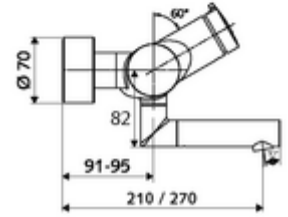

ürün numarası: 01 659 06 99

Karma su

Otomatik kapanmalı manuel tetikleme. Basit çalışma süresi ayarlı.

- Zaman ayarlı siva üstü lavabo armatürü
 - Zaman ayarı düğmesi SC-M
 - Zaman ayarlı Kartus SC II sıcak su ayarlı
 - 2 çekvalf (EN 1717: EB)
 - Akış regülatörlü döndürülebilir çıkış (kilitlenebilir)
- 2 S bağlantı ve rozet (derinlik ayarlı)
- Laufzeit: 2 - 15 s (7 s)
- Durchfluss: Durchfluss druckunabhängig, max.: 5 l/min
- Fließdruck: 1,0 - 5,0 bar
- Maks. işletim sıcaklığı: 70 °C (80 °C termal dezenfeksiyon için)
- Werkstoff: Çıkış Piring, içme suyu yönetmeliğine uygun; Mahfaza Piring, içme suyu yönetmeliğine uygun
- Oberfläche: Krom
- Ausladung bis Mitte Strahlregler: 270 mm
- Bağlantı: 2x DN 15 G 1/2 AG
- : PA-IX 38237/IO, Belgaqua
- Durchflussklasse: O
- Gewicht: 4,82 kg/Adet
- Verpackungseinheit: 1