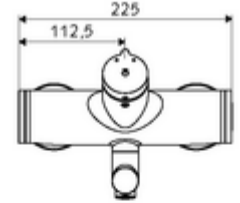

ürün numarası: 01 659 06 99

Karma su

Otomatik kapanmalı manuel tetikleme. Basit çalışma süresi ayarlı.

- Zaman ayarlı siva üstü lavabo armatürü
 - Zaman ayarı düğmesi SC-M
 - Zaman ayarlı Kartus SC II sıcak su ayarlı
 - 2 çekvalf (EN 1717: EB)
 - Akış regülatörlü döndürülebilir çıkış (kilitlenebilir)
- 2 S bağlantı ve rozet (derinlik ayarlı)
- Laufzeit: 2 - 15 s (7 s)
- Durchfluss: Durchfluss druckunabhängig, max.: 5 l/min
- Fließdruck: 1,0 - 5,0 bar
- Maks. işletim sıcaklığı: 70 °C (80 °C termal dezenfeksiyon için)
- Werkstoff: Çıkış Piring, içme suyu yönetmeliğine uygun; Mahfaza Piring, içme suyu yönetmeliğine uygun
- Oberfläche: Krom
- Ausladung bis Mitte Strahlregler: 270 mm
- Bağlantı: 2x DN 15 G 1/2 AG
- : PA-IX 38237/IO, Belgaqua
- Durchflussklasse: O
- Gewicht: 4,82 kg/Adet
- Verpackungseinheit: 1