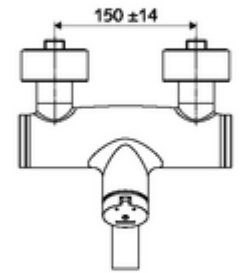

ürün numarası: 01 659 06 99

Karma su

Otomatik kapanmalı manuel tetikleme. Basit çalışma süresi ayarlı.

- Zaman ayarlı siva üstü lavabo armatürü
 - Zaman ayarı düğmesi SC-M
 - Zaman ayarlı Kartus SC II sıcak su ayarlı
 - 2 çekvalf (EN 1717: EB)
 - Akış regülatörlü döndürülebilir çıkış (kilitlenebilir)
- 2 S bağlantı ve rozet (derinlik ayarlı)
- Laufzeit: 2 - 15 s (7 s)
- Durchfluss: Durchfluss druckunabhängig, max.: 5 l/min
- Fließdruck: 1,0 - 5,0 bar
- Maks. işletim sıcaklığı: 70 °C (80 °C termal dezenfeksiyon için)
- Werkstoff: Çıkış Piring, içme suyu yönetmeliğine uygun; Mahfaza Piring, içme suyu yönetmeliğine uygun
- Oberfläche: Krom
- Ausladung bis Mitte Strahlregler: 270 mm
- Bağlantı: 2x DN 15 G 1/2 AG
- : PA-IX 38237/IO, Belgaqua
- Durchflussklasse: O
- Gewicht: 4,82 kg/Adet
- Verpackungseinheit: 1