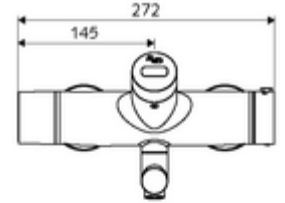

## Karma su, ThermoProtect termostat

Kızılötesi sensör kumandalı. Pille işletim. SCHELL su yönetim sistemi SWS ile ağ kurmak için uygun. SCHELL Single Control SSC üzerinden parametrelenebilir.

- Kızılötesi sensör siva üstü lavabo armatürü
  - EN 1111 uyarınca ThermoProtect termostat, kilidi açılabilir/kilitlenebilir sıcaklık kilidi 38 °C, soğuk su beslemesi kesildiğinde haşlanma koruması
  - Kızılötesi sensör elektronik, programlanabilir
  - 6V ön filtreli selenoid valf
  - 2 çekvalf (EN 1717: EB)
  - Akış regülatörlü döndürülebilir çıkış (kilitlenebilir)
  - Pil bölmesi 6 V (entegre)
- 2 S bağlantı ve rozet (derinlik ayarlı)
- Einstellmöglichkeiten über SWS SSC
  - Yakın refleks üzerinden programlama (Kapalı / Açık)
  - Maks. çalışma süresi (1 - 600 s)
  - Durgunluk deşarjı (Kapalı / 5 - 600 s, son deşarjdan sonra her 1 - 240 h / her 1- 240 h)
  - Termal dezenfeksiyon için sürekli deşarj (Kapalı / 15 - 600 s)
  - Sürekli akış (Kapalı / 15 - 600 s)
  - Enerji tasarruf modu (Kapalı / son kullanımdan sonra 1 - 254 h)
  - Temizlik durdur (Kapalı / 60 - 360 s)
- Einstellmöglichkeiten über Nahreflex
  - Maks. çalışma süresi (4 - 240 s, 12 program kademesi)
  - Durgunluk deşarjı (Kapalı / 30 s, son deşarjdan sonra her 24 h / her 24 h)
  - Temizlik durdur (Kapalı / 60 s)
- Durchfluss: Durchfluss druckunabhängig, max.: 5 l/min
- Fließdruck: 1,0 - 5,0 bar
- Max. Ruhedruck: 8 bar
- Maks. işletim sıcaklığı: 70 °C (80 °C termal dezenfeksiyon için)
- Werkstoff: Çıkış Pirinç, içme suyu yönetmeliğine uygun; Mahfaza Pirinç, içme suyu yönetmeliğine uygun
- Oberfläche: Krom
- Ausladung bis Mitte Strahlregler: 270 mm
- Bağlantı: 2x DN 15 G 1/2 AG
- : PA-IX 38235/IO, Belgaqua, WRAS talep edilen
- Durchflussklasse: O
- Gewicht: 5,25 kg/Adet
- Verpackungseinheit: 1