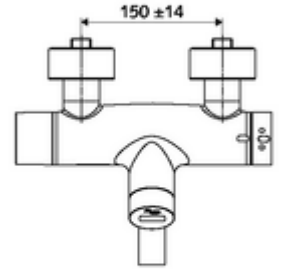

- Kızılötesi sensör siva üstü lavabo armatürü
 - EN 1111 uyarınca ThermoProtect termostat, kilidi açılabilir/kilitlenebilir sıcaklık kilidi 38 °C, soğuk su beslemesi kesildiğinde haşlanma koruması
 - Kızılötesi sensör elektronik, programlanabilir
 - 6V ön filtreli selenoid valf
 - 2 çekvalf (EN 1717: EB)
 - Akış regülatörlü döndürülebilir çıkış (kilitlenebilir)
 - Pil bölmesi 6 V (entegre)
- 2 S bağlantı ve rozet (derinlik ayarlı)
- Einstellmöglichkeiten über SWS SSC
 - Yakın refleks üzerinden programlama (Kapalı / Açık)
 - Maks. çalışma süresi (1 - 600 s)
 - Durgunluk deşarjı (Kapalı / 5 - 600 s, son deşarjdan sonra her 1 - 240 h / her 1- 240 h)
 - Termal dezenfeksiyon için sürekli deşarj (Kapalı / 15 - 600 s)
 - Sürekli akış (Kapalı / 15 - 600 s)
 - Enerji tasarruf modu (Kapalı / son kullanımdan sonra 1 - 254 h)
 - Temizlik durdur (Kapalı / 60 - 360 s)
- Einstellmöglichkeiten über Nahreflex
 - Maks. çalışma süresi (4 - 240 s, 12 program kademesi)
 - Durgunluk deşarjı (Kapalı / 30 s, son deşarjdan sonra her 24 h / her 24 h)
 - Temizlik durdur (Kapalı / 60 s)
- Durchfluss: Durchfluss druckunabhängig, max.: 5 l/min
- Fließdruck: 1,0 - 5,0 bar
- Max. Ruhedruck: 8 bar
- Maks. işletim sıcaklığı: 70 °C (80 °C termal dezenfeksiyon için)
- Werkstoff: Çıkış Pirinç, içme suyu yönetmeliğine uygun; Mahfaza Pirinç, içme suyu yönetmeliğine uygun
- Oberfläche: Krom
- Ausladung bis Mitte Strahlregler: 270 mm
- Bağlantı: 2x DN 15 G 1/2 AG
- : PA-IX 38235/IO, Belgaqua, WRAS talep edilen
- Durchflussklasse: O
- Gewicht: 5,25 kg/Adet
- Verpackungseinheit: 1