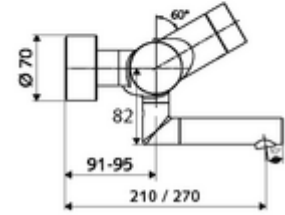

- Kızılötesi sensör siva üstü lavabo armatürü
 - EN 1111 uyarınca ThermoProtect termostat, kilidi açılabilir/kilitlenebilir sıcaklık kilidi 38 °C, soğuk su beslemesi kesildiğinde haşlanma koruması
 - Kızılötesi sensör elektronik, programlanabilir
 - 6V ön filtreli selenoid valf
 - 2 çekvalf (EN 1717: EB)
 - Akış regülatörlü döndürülebilir çıkış (kilitlenebilir)
 - Pil bölmesi 6 V (entegre)
- 2 S bağlantı ve rozet (derinlik ayarlı)
- Einstellmöglichkeiten über SWS SSC
 - Yakın refleks üzerinden programlama (Kapalı / Açık)
 - Maks. çalışma süresi (1 - 600 s)
 - Durgunluk deşarjı (Kapalı / 5 - 600 s, son deşarjdan sonra her 1 - 240 h / her 1- 240 h)
 - Termal dezenfeksiyon için sürekli deşarj (Kapalı / 15 - 600 s)
 - Sürekli akış (Kapalı / 15 - 600 s)
 - Enerji tasarruf modu (Kapalı / son kullanımdan sonra 1 - 254 h)
 - Temizlik durdur (Kapalı / 60 - 360 s)
- Einstellmöglichkeiten über Nahreflex
 - Maks. çalışma süresi (4 - 240 s, 12 program kademesi)
 - Durgunluk deşarjı (Kapalı / 30 s, son deşarjdan sonra her 24 h / her 24 h)
 - Temizlik durdur (Kapalı / 60 s)
- Durchfluss: Durchfluss druckunabhängig, max.: 5 l/min
- Fließdruck: 1,0 - 5,0 bar
- Max. Ruhedruck: 8 bar
- Maks. işletim sıcaklığı: 70 °C (80 °C termal dezenfeksiyon için)
- Werkstoff: Çıkış Pirinç, içme suyu yönetmeliğine uygun; Mahfaza Pirinç, içme suyu yönetmeliğine uygun
- Oberfläche: Krom
- Ausladung bis Mitte Strahlregler: 270 mm
- Bağlantı: 2x DN 15 G 1/2 AG
- : PA-IX 38235/IO, Belgaqua, WRAS talep edilen
- Durchflussklasse: O
- Gewicht: 5,25 kg/Adet
- Verpackungseinheit: 1