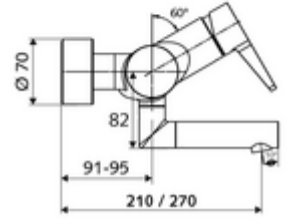

## Karma su

Manuel tek kollu çalıştırma.

- Tek kollu sıva üstü lavabo armatürü
    - Pirinçten çalıştırma kolu
    - Sıcak su ve debi ayarlı tek kollu karıştırıcıli seramik kartuş
    - 2 çekvalf (EN 1717: EB)
    - Akış regülatörlü döndürülebilir çıkış (kilitlenebilir)
  - 2 S bağlantı ve rozet (derinlik ayarlı)
- 
- Durchfluss: Durchfluss druckunabhängig, max.: 5 l/min
  - Fließdruck: 1,0 - 5,0 bar
  - Max. Ruhedruck: 8 bar
  - Maks. işletim sıcaklığı: 70 °C (80 °C termal dezenfeksiyon için)
  - Werkstoff: Çıkış Pirinç, içme suyu yönetmeliğine uygun; Mahfaza Pirinç, içme suyu yönetmeliğine uygun
  - Oberfläche: Krom
  - Ausladung bis Mitte Strahlregler: 330 mm
  - Bağlantı: 2x DN 15 G 1/2 AG
  - : Belgaqua
- 
- Gewicht: 5,15 kg/Adet
  - Verpackungseinheit: 1