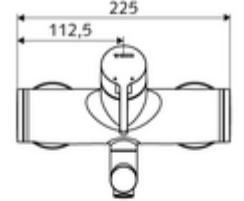

## Karma su

Manuel tek kollu çalıştırma.

- Tek kollu sıva üstü lavabo armatürü
    - Pirinçten çalıştırma kolu
    - Sıcak su ve debi ayarlı tek kollu karıştırıcıli seramik kartuş
    - 2 çekvalf (EN 1717: EB)
    - Akış regülatörlü döndürülebilir çıkış (kilitlenebilir)
  - 2 S bağlantı ve rozet (derinlik ayarlı)
- 
- Durchfluss: Durchfluss druckunabhängig, max.: 5 l/min
  - Fließdruck: 1,0 - 5,0 bar
  - Max. Ruhedruck: 8 bar
  - Maks. işletim sıcaklığı: 70 °C (80 °C termal dezenfeksiyon için)
  - Werkstoff: Çıkış Pirinç, içme suyu yönetmeliğine uygun; Mahfaza Pirinç, içme suyu yönetmeliğine uygun
  - Oberfläche: Krom
  - Ausladung bis Mitte Strahlregler: 330 mm
  - Bağlantı: 2x DN 15 G 1/2 AG
  - : Belgaqua
- 
- Gewicht: 5,15 kg/Adet
  - Verpackungseinheit: 1