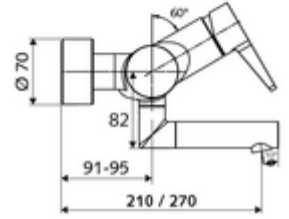

## Karma su

Manuel tek kollu çalıştırma.

- Tek kollu sıva üstü lavabo armatürü
    - Pirinçten çalıştırma kolu
    - Sıcak su ve debi ayarlı tek kollu karıştırıcıli seramik kartuş
    - 2 çekvalf (EN 1717: EB)
    - Akış regülatörlü döndürülebilir çıkış (kilitlenebilir)
  - 2 S bağlantı ve rozet (derinlik ayarlı)
- 
- Durchfluss: Durchfluss druckunabhängig, max.: 5 l/min
  - Fließdruck: 1,0 - 5,0 bar
  - Max. Ruhedruck: 8 bar
  - Maks. işletim sıcaklığı: 70 °C (80 °C termal dezenfeksiyon için)
  - Werkstoff: Çıkış Pirinç, içme suyu yönetmeliğine uygun; Mahfaza Pirinç, içme suyu yönetmeliğine uygun
  - Oberfläche: Krom
  - Ausladung bis Mitte Strahlregler: 330 mm
  - Bağlantı: 2x DN 15 G 1/2 AG
  - : Belgaqua
- 
- Gewicht: 5,15 kg/Adet
  - Verpackungseinheit: 1