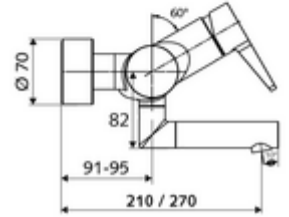

## Karma su

Manuel tek kollu çalıştırma.

- Tek kollu sıva üstü lavabo armatürü
    - Pirinçten çalıştırma kolu
    - Sıcak su ve debi ayarlı tek kollu karıştırıcıli seramik kartuş
    - 2 çekvalf (EN 1717: EB)
    - Akış regülatörlü döndürülebilir çıkış (kilitlenebilir)
  - 2 S bağlantı ve rozet (derinlik ayarlı)
- 
- Durchfluss: Durchfluss druckunabhängig, max.: 5 l/min
  - Fließdruck: 1,0 - 5,0 bar
  - Max. Ruhedruck: 8 bar
  - Maks. işletim sıcaklığı: 70 °C (80 °C termal dezenfeksiyon için)
  - Werkstoff: Çıkış Pirinç, içme suyu yönetmeliğine uygun; Mahfaza Pirinç, içme suyu yönetmeliğine uygun
  - Oberfläche: Krom
  - Ausladung bis Mitte Strahlregler: 330 mm
  - Bağlantı: 2x DN 15 G 1/2 AG
  - : Belgaqua
- 
- Gewicht: 5,15 kg/Adet
  - Verpackungseinheit: 1