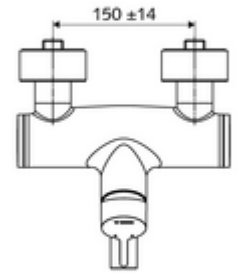

## Karma su

Manuel tek kollu çalıştırma.

- Tek kollu sıva üstü lavabo armatürü
    - Pirinçten çalıştırma kolu
    - Sıcak su ve debi ayarlı tek kollu karıştırıcıli seramik kartuş
    - 2 çekvalf (EN 1717: EB)
    - Akış regülatörlü döndürülebilir çıkış (kilitlenebilir)
  - 2 S bağlantı ve rozet (derinlik ayarlı)
- 
- Durchfluss: Durchfluss druckunabhängig, max.: 5 l/min
  - Fließdruck: 1,0 - 5,0 bar
  - Max. Ruhedruck: 8 bar
  - Maks. işletim sıcaklığı: 70 °C (80 °C termal dezenfeksiyon için)
  - Werkstoff: Çıkış Pirinç, içme suyu yönetmeliğine uygun; Mahfaza Pirinç, içme suyu yönetmeliğine uygun
  - Oberfläche: Krom
  - Ausladung bis Mitte Strahlregler: 330 mm
  - Bağlantı: 2x DN 15 G 1/2 AG
  - : Belgaqua
- 
- Gewicht: 5,15 kg/Adet
  - Verpackungseinheit: 1